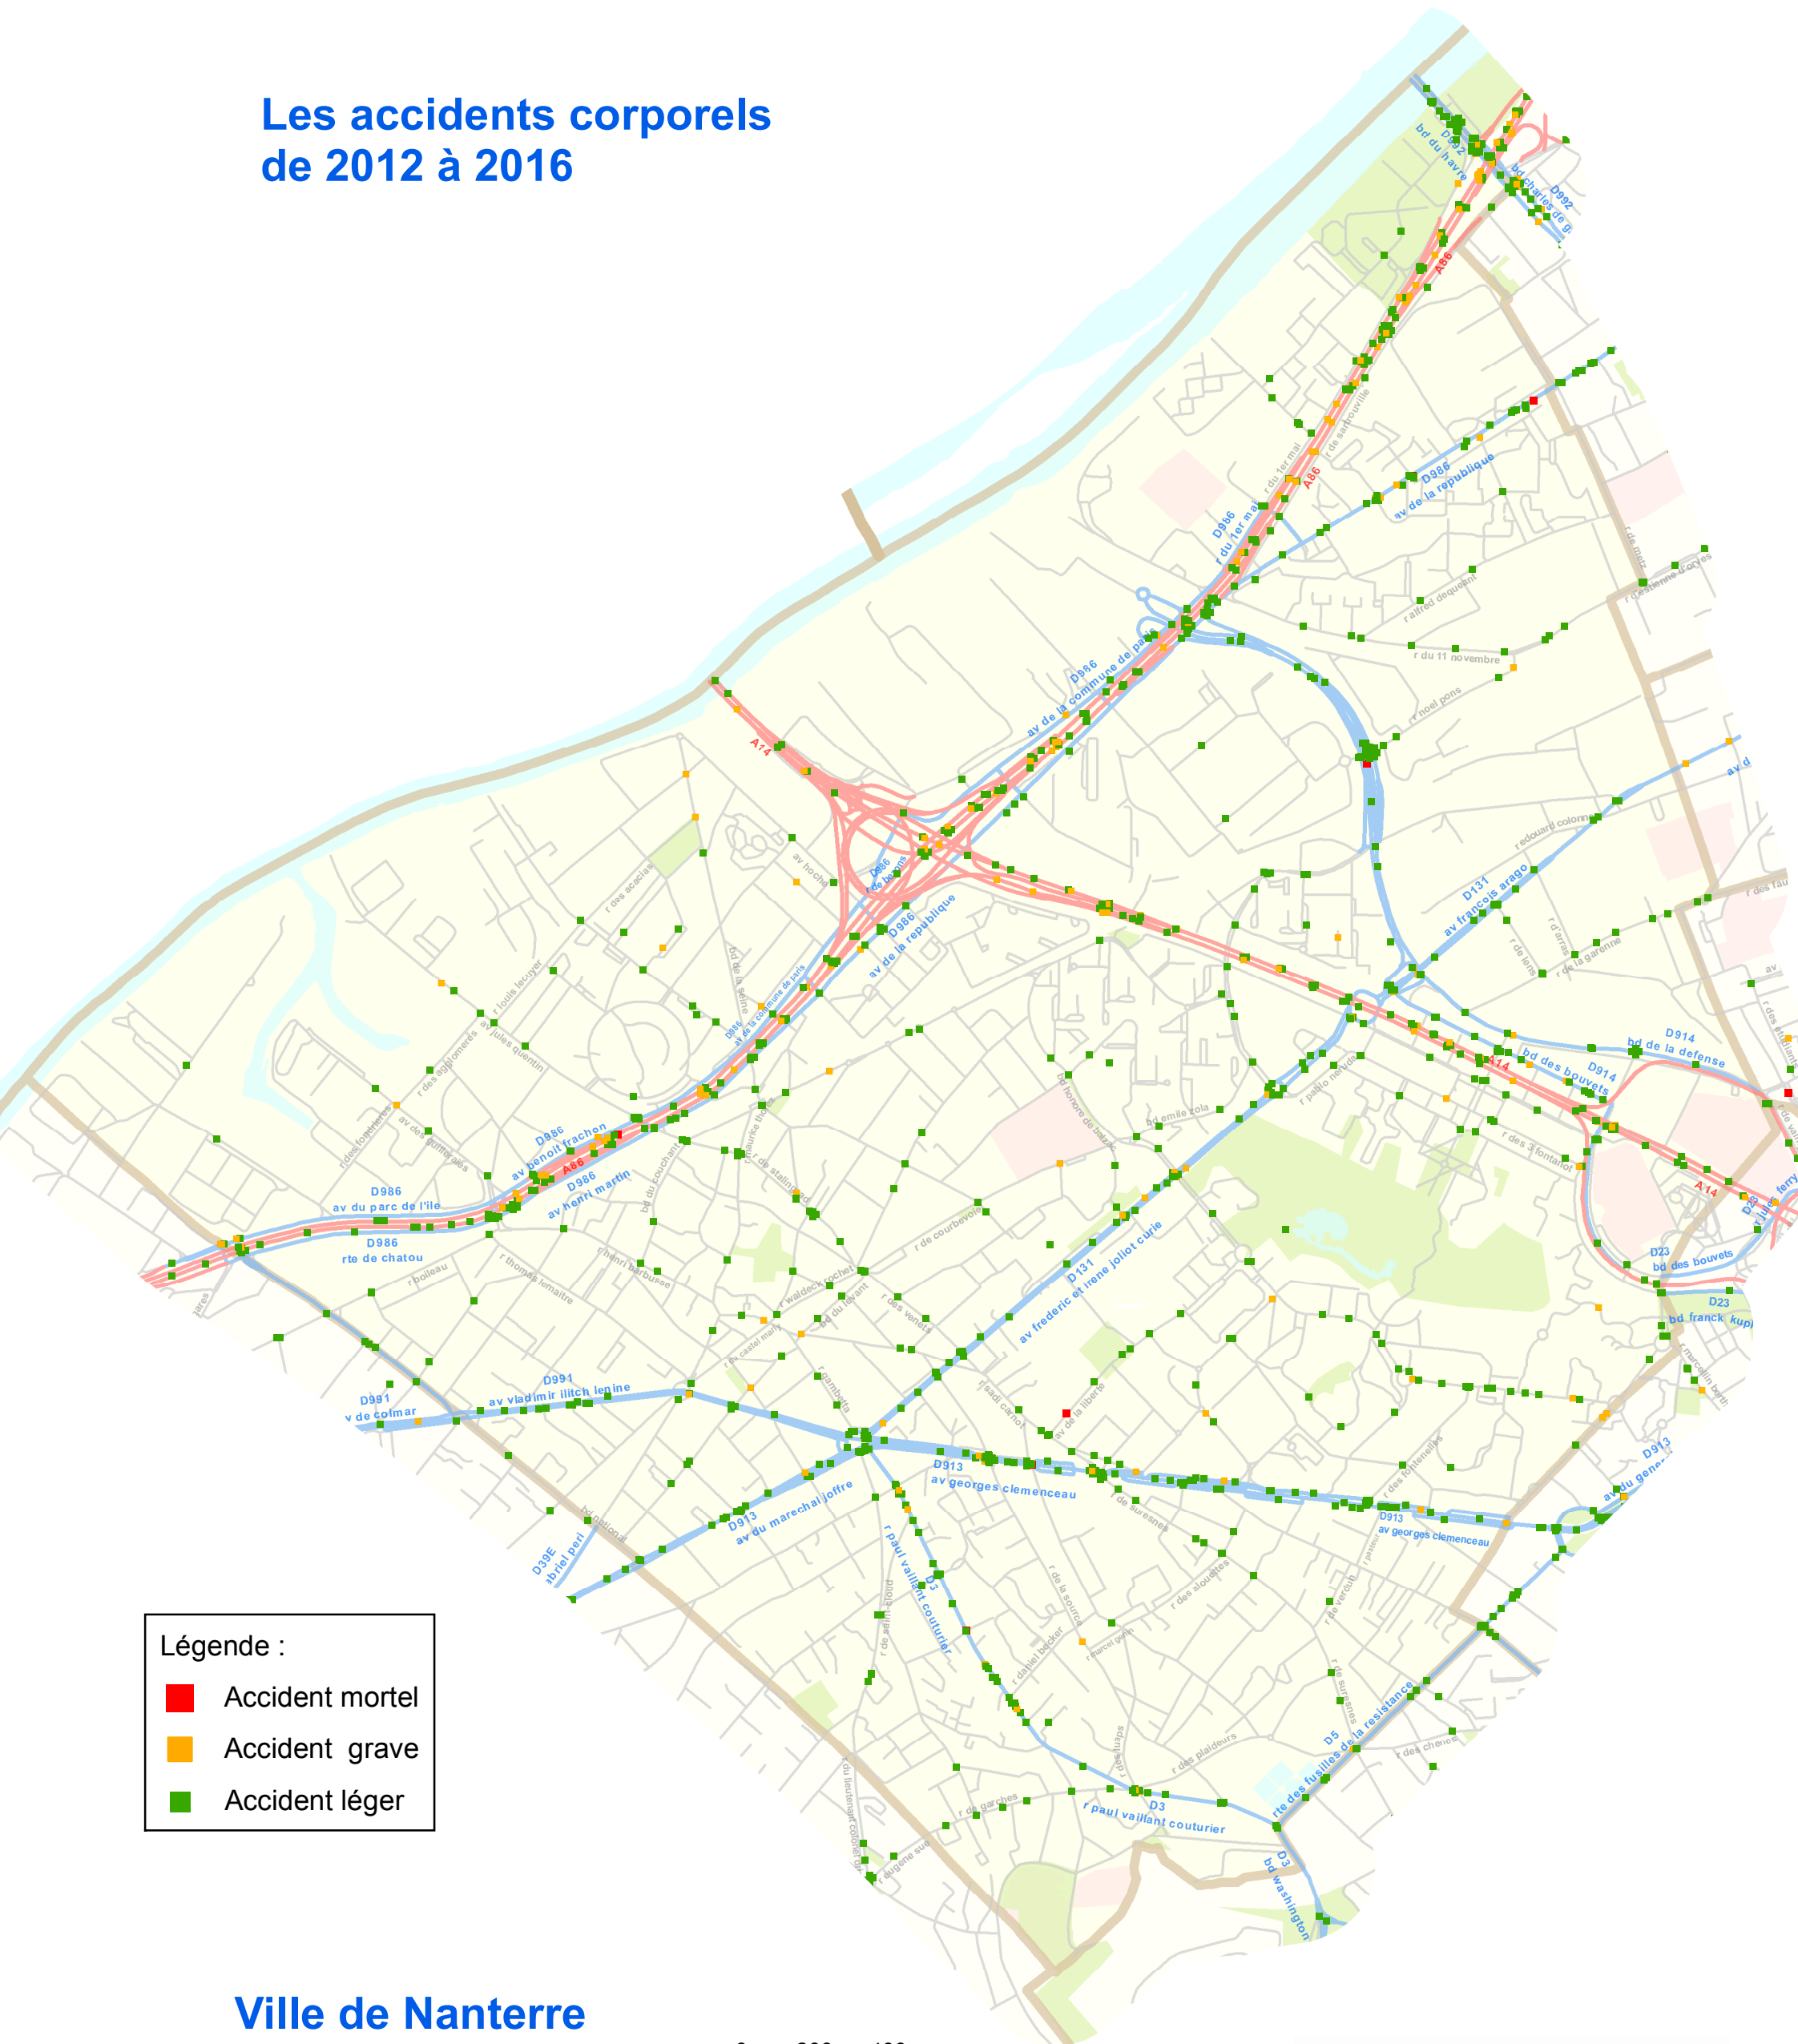

Les accidents corporels de 2012 à 2016

- Légende :**
- Accident mortel
 - Accident grave
 - Accident léger

Ville de Nanterre

0 200 400 mètres
Sources : IGN SIEEV/SPEE/USRR