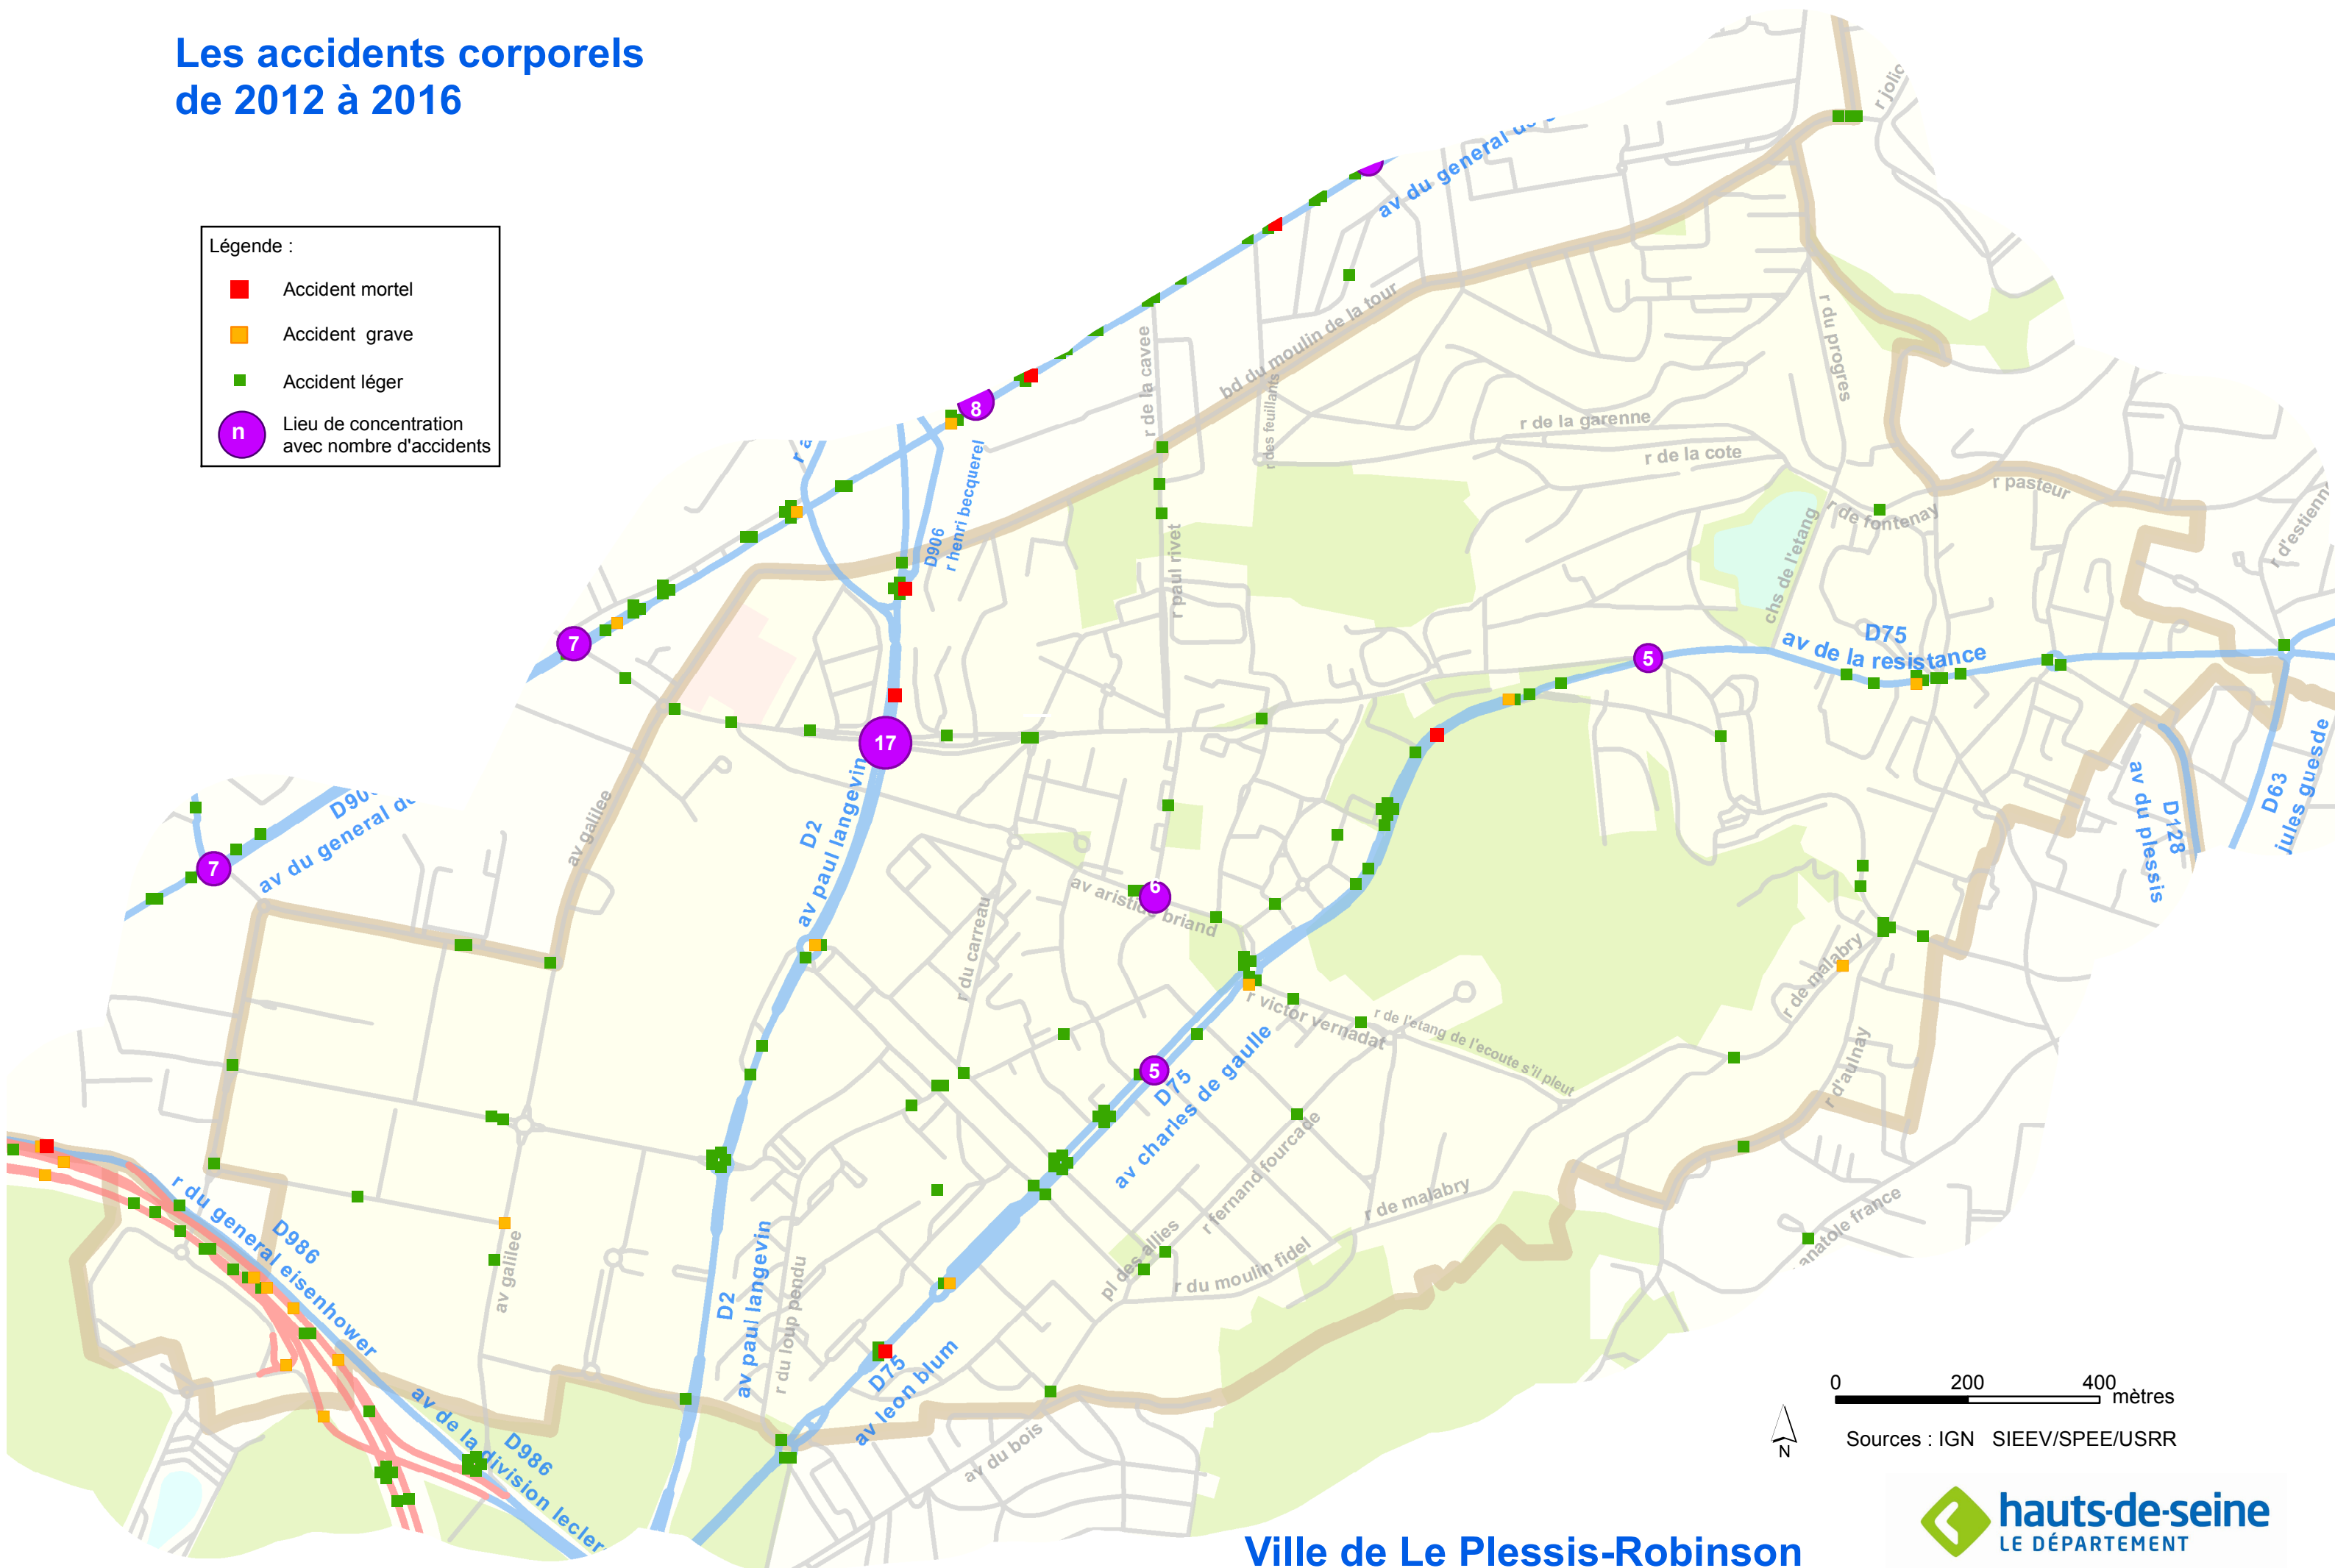

Les accidents corporels de 2012 à 2016

Légende :

- Accident mortel
- Accident grave
- Accident léger
- n Lieu de concentration avec nombre d'accidents

Ville de Le Plessis-Robinson

0 200 400 mètres
Sources : IGN SIEEV/SPEE/USRR