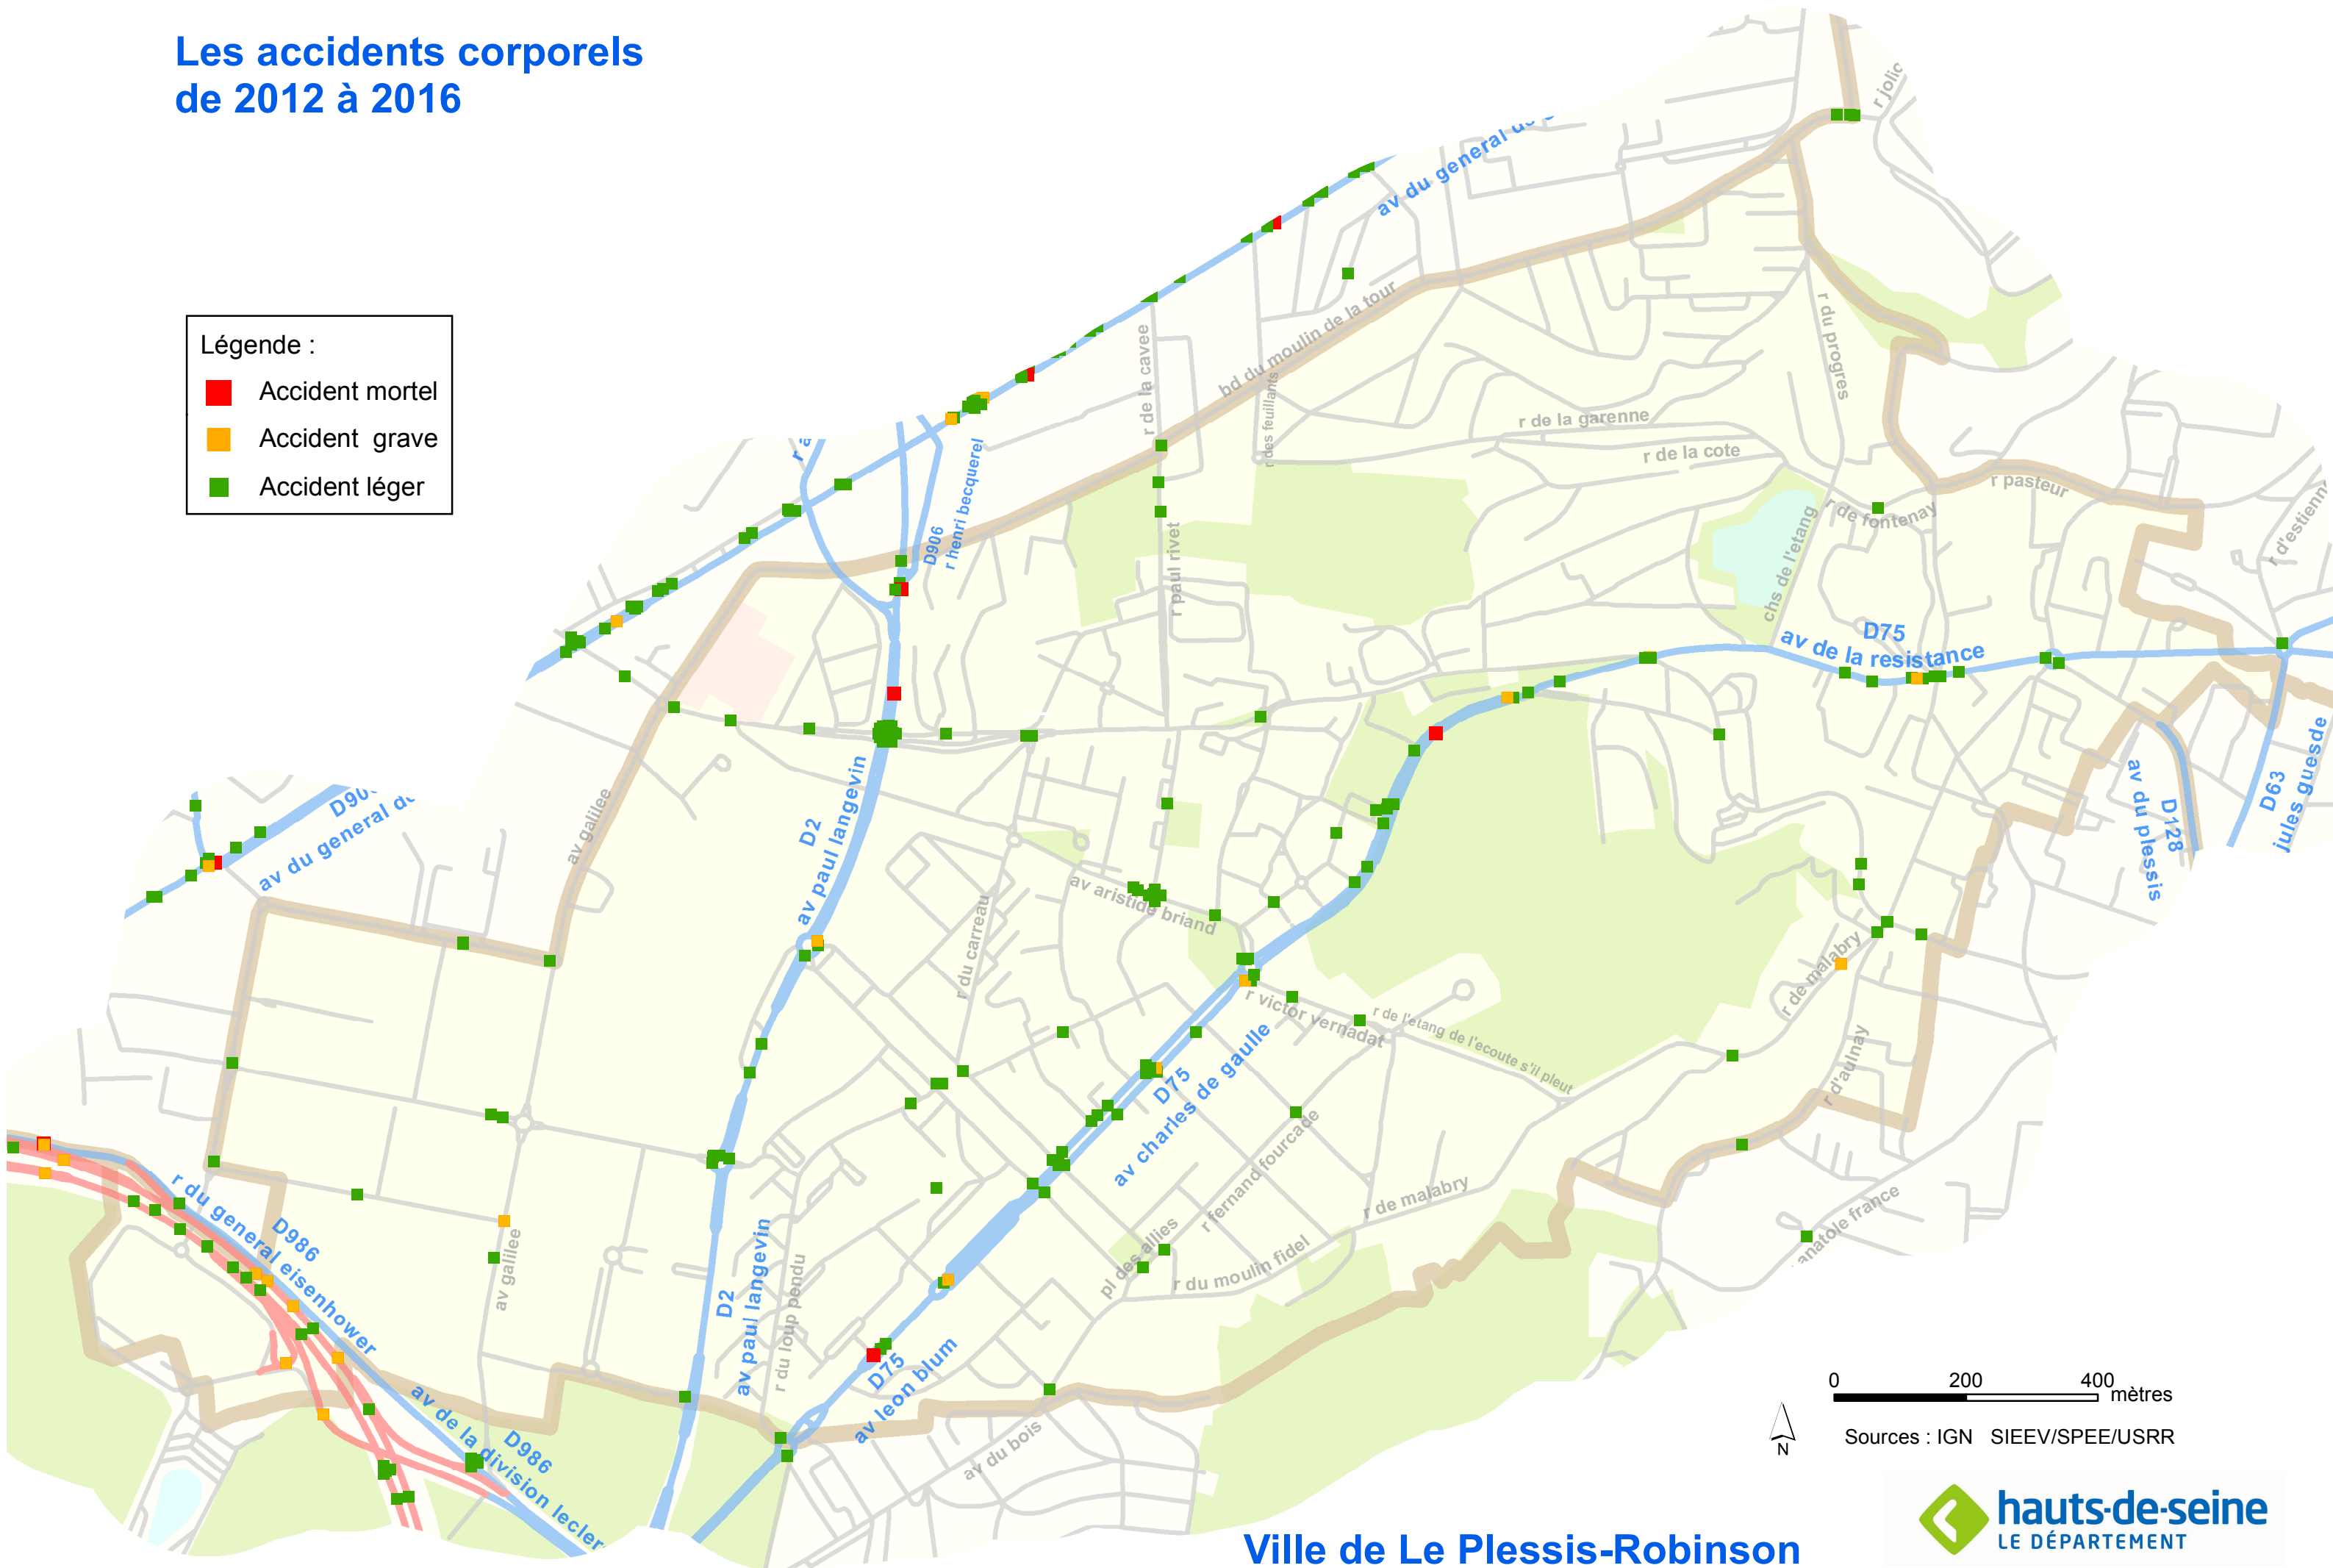

# Les accidents corporels de 2012 à 2016

Légende :

- Accident mortel
- Accident grave
- Accident léger

Ville de Le Plessis-Robinson

0 200 400 mètres  
Sources : IGN SIEEV/SPEE/USRR