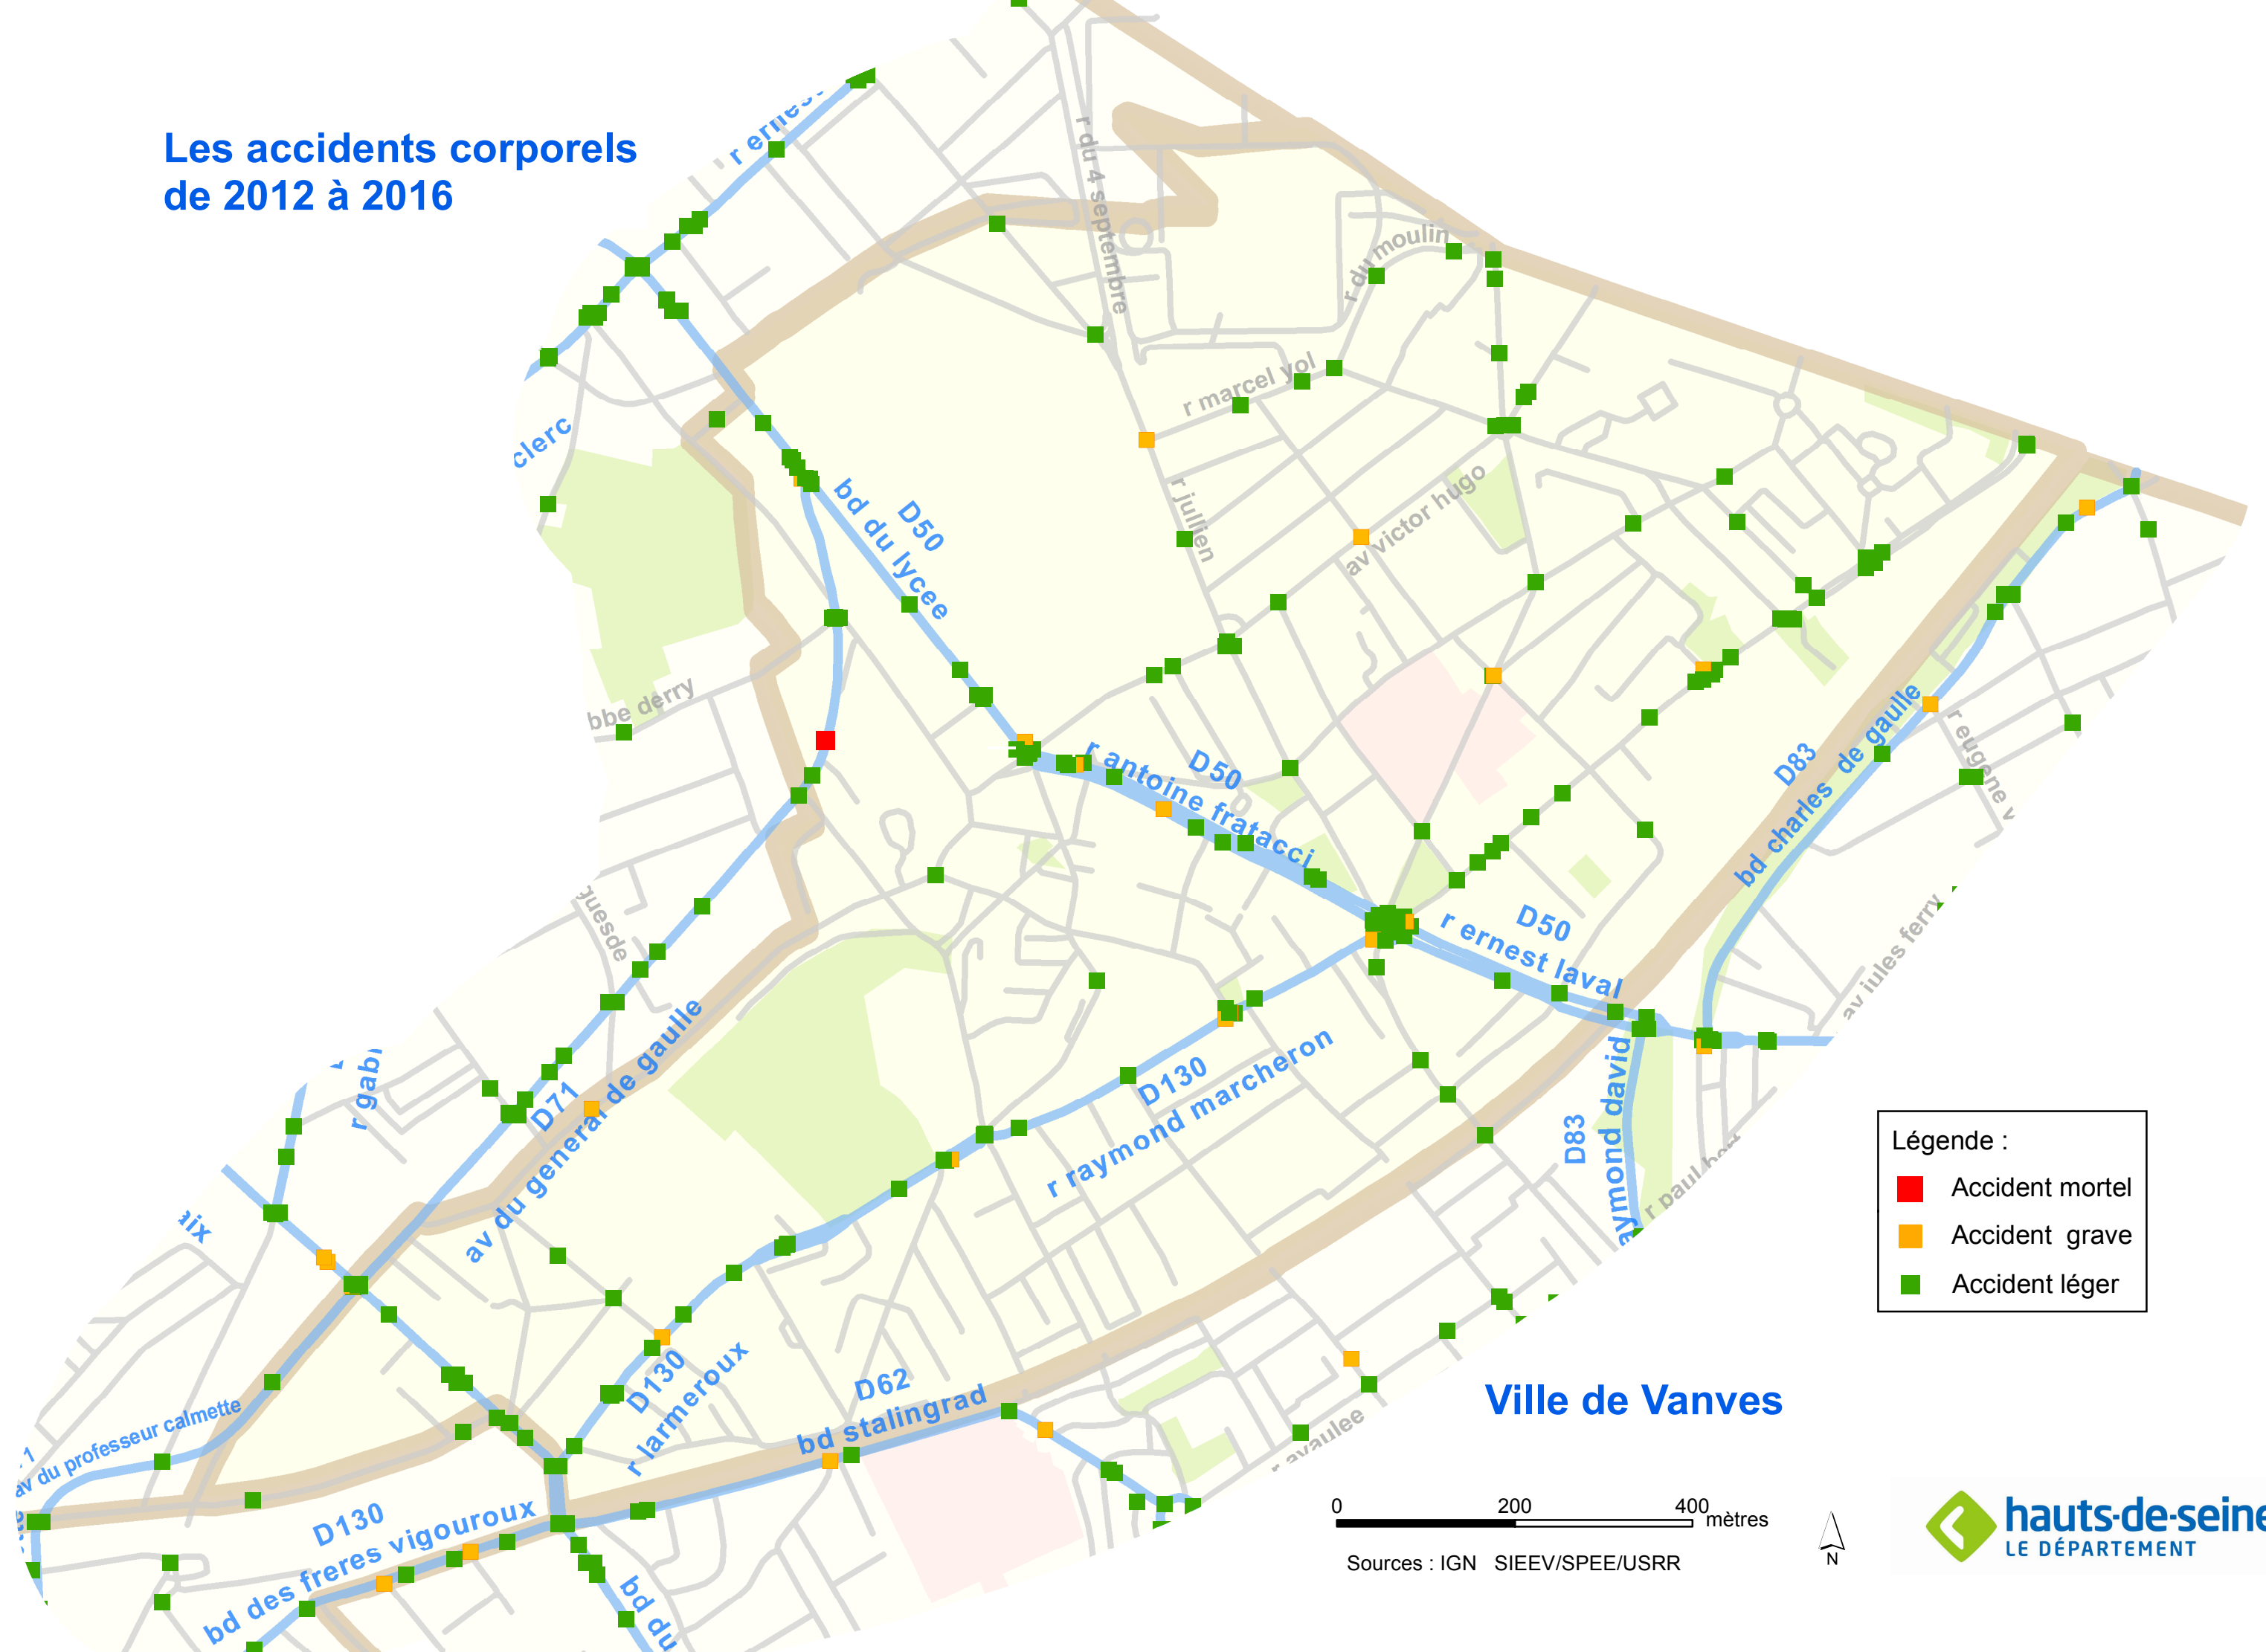

# Les accidents corporels de 2012 à 2016

Légende :

- Accident mortel
- Accident grave
- Accident léger

Ville de Vanves

0 200 400 mètres  
Sources : IGN SIEEV/SPEE/USRR