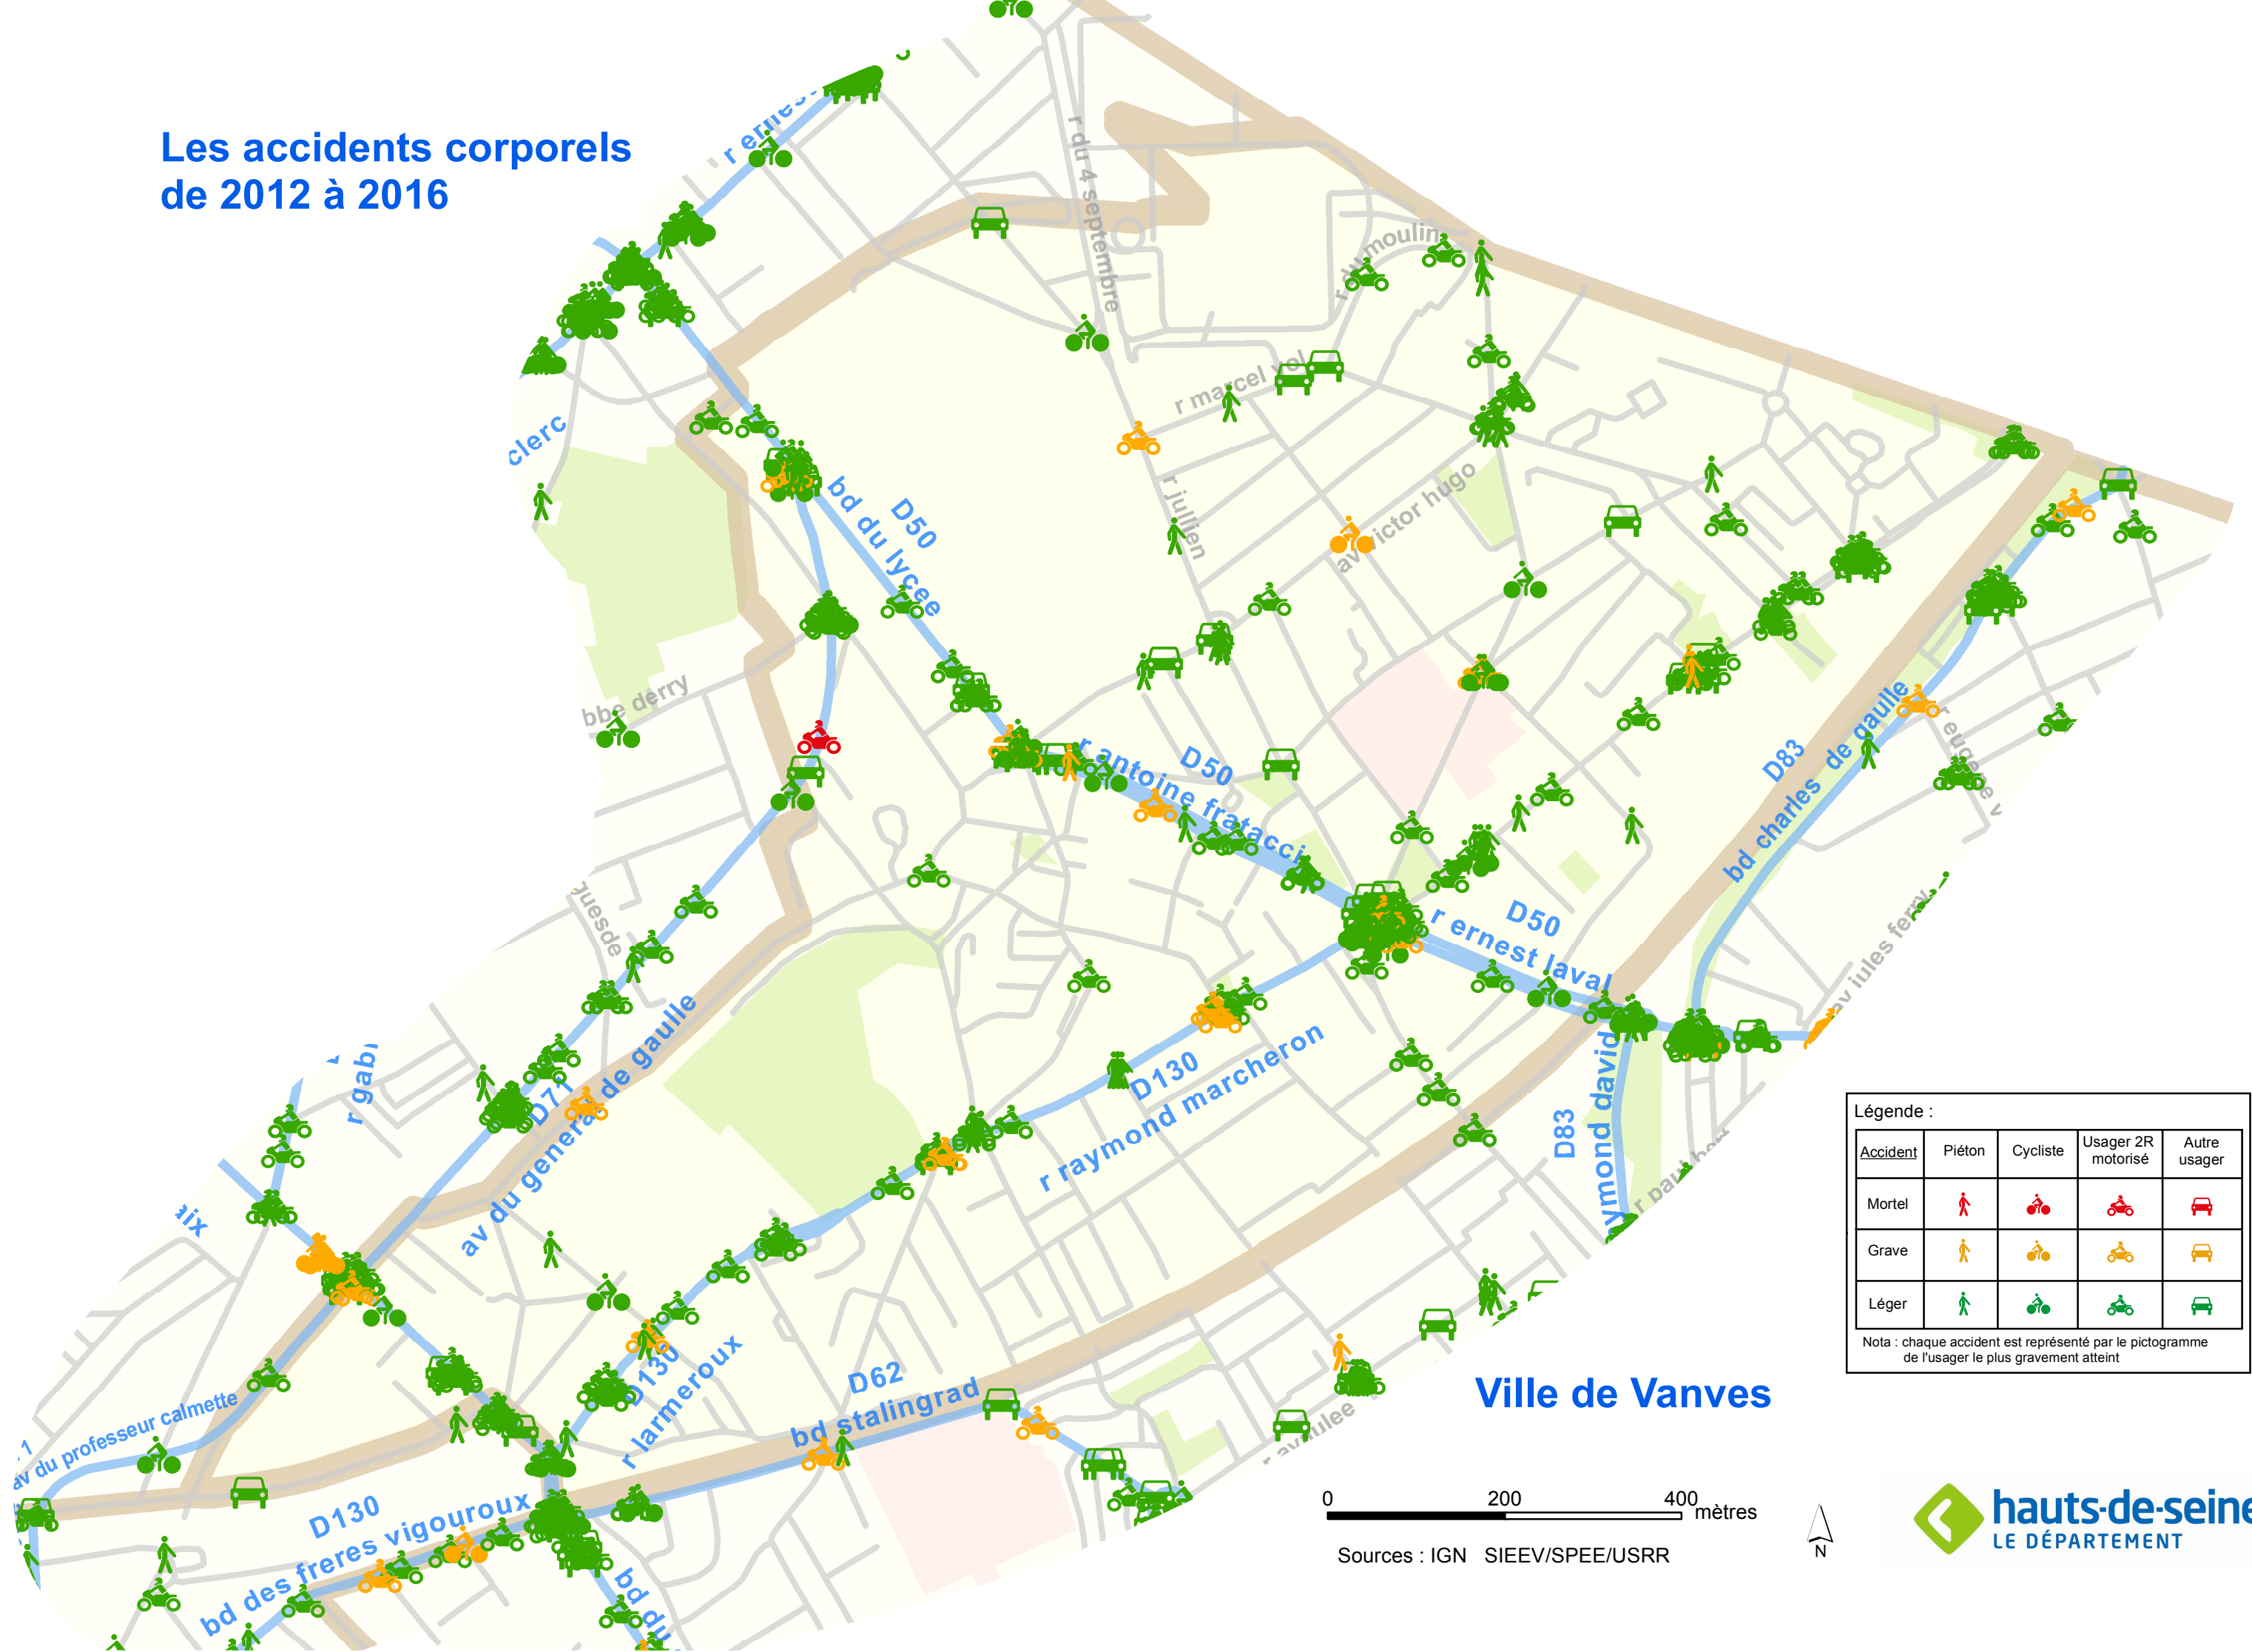

Les accidents corporels de 2012 à 2016

Légende :

Accident	Piéton	Cycliste	Usager 2R motorisé	Autre usager
Mortel				
Grave				
Léger				

Nota : chaque accident est représenté par le pictogramme de l'utilisateur le plus gravement atteint

Ville de Vanves

0 200 400 mètres

Sources : IGN SIEEV/SPEE/USRR