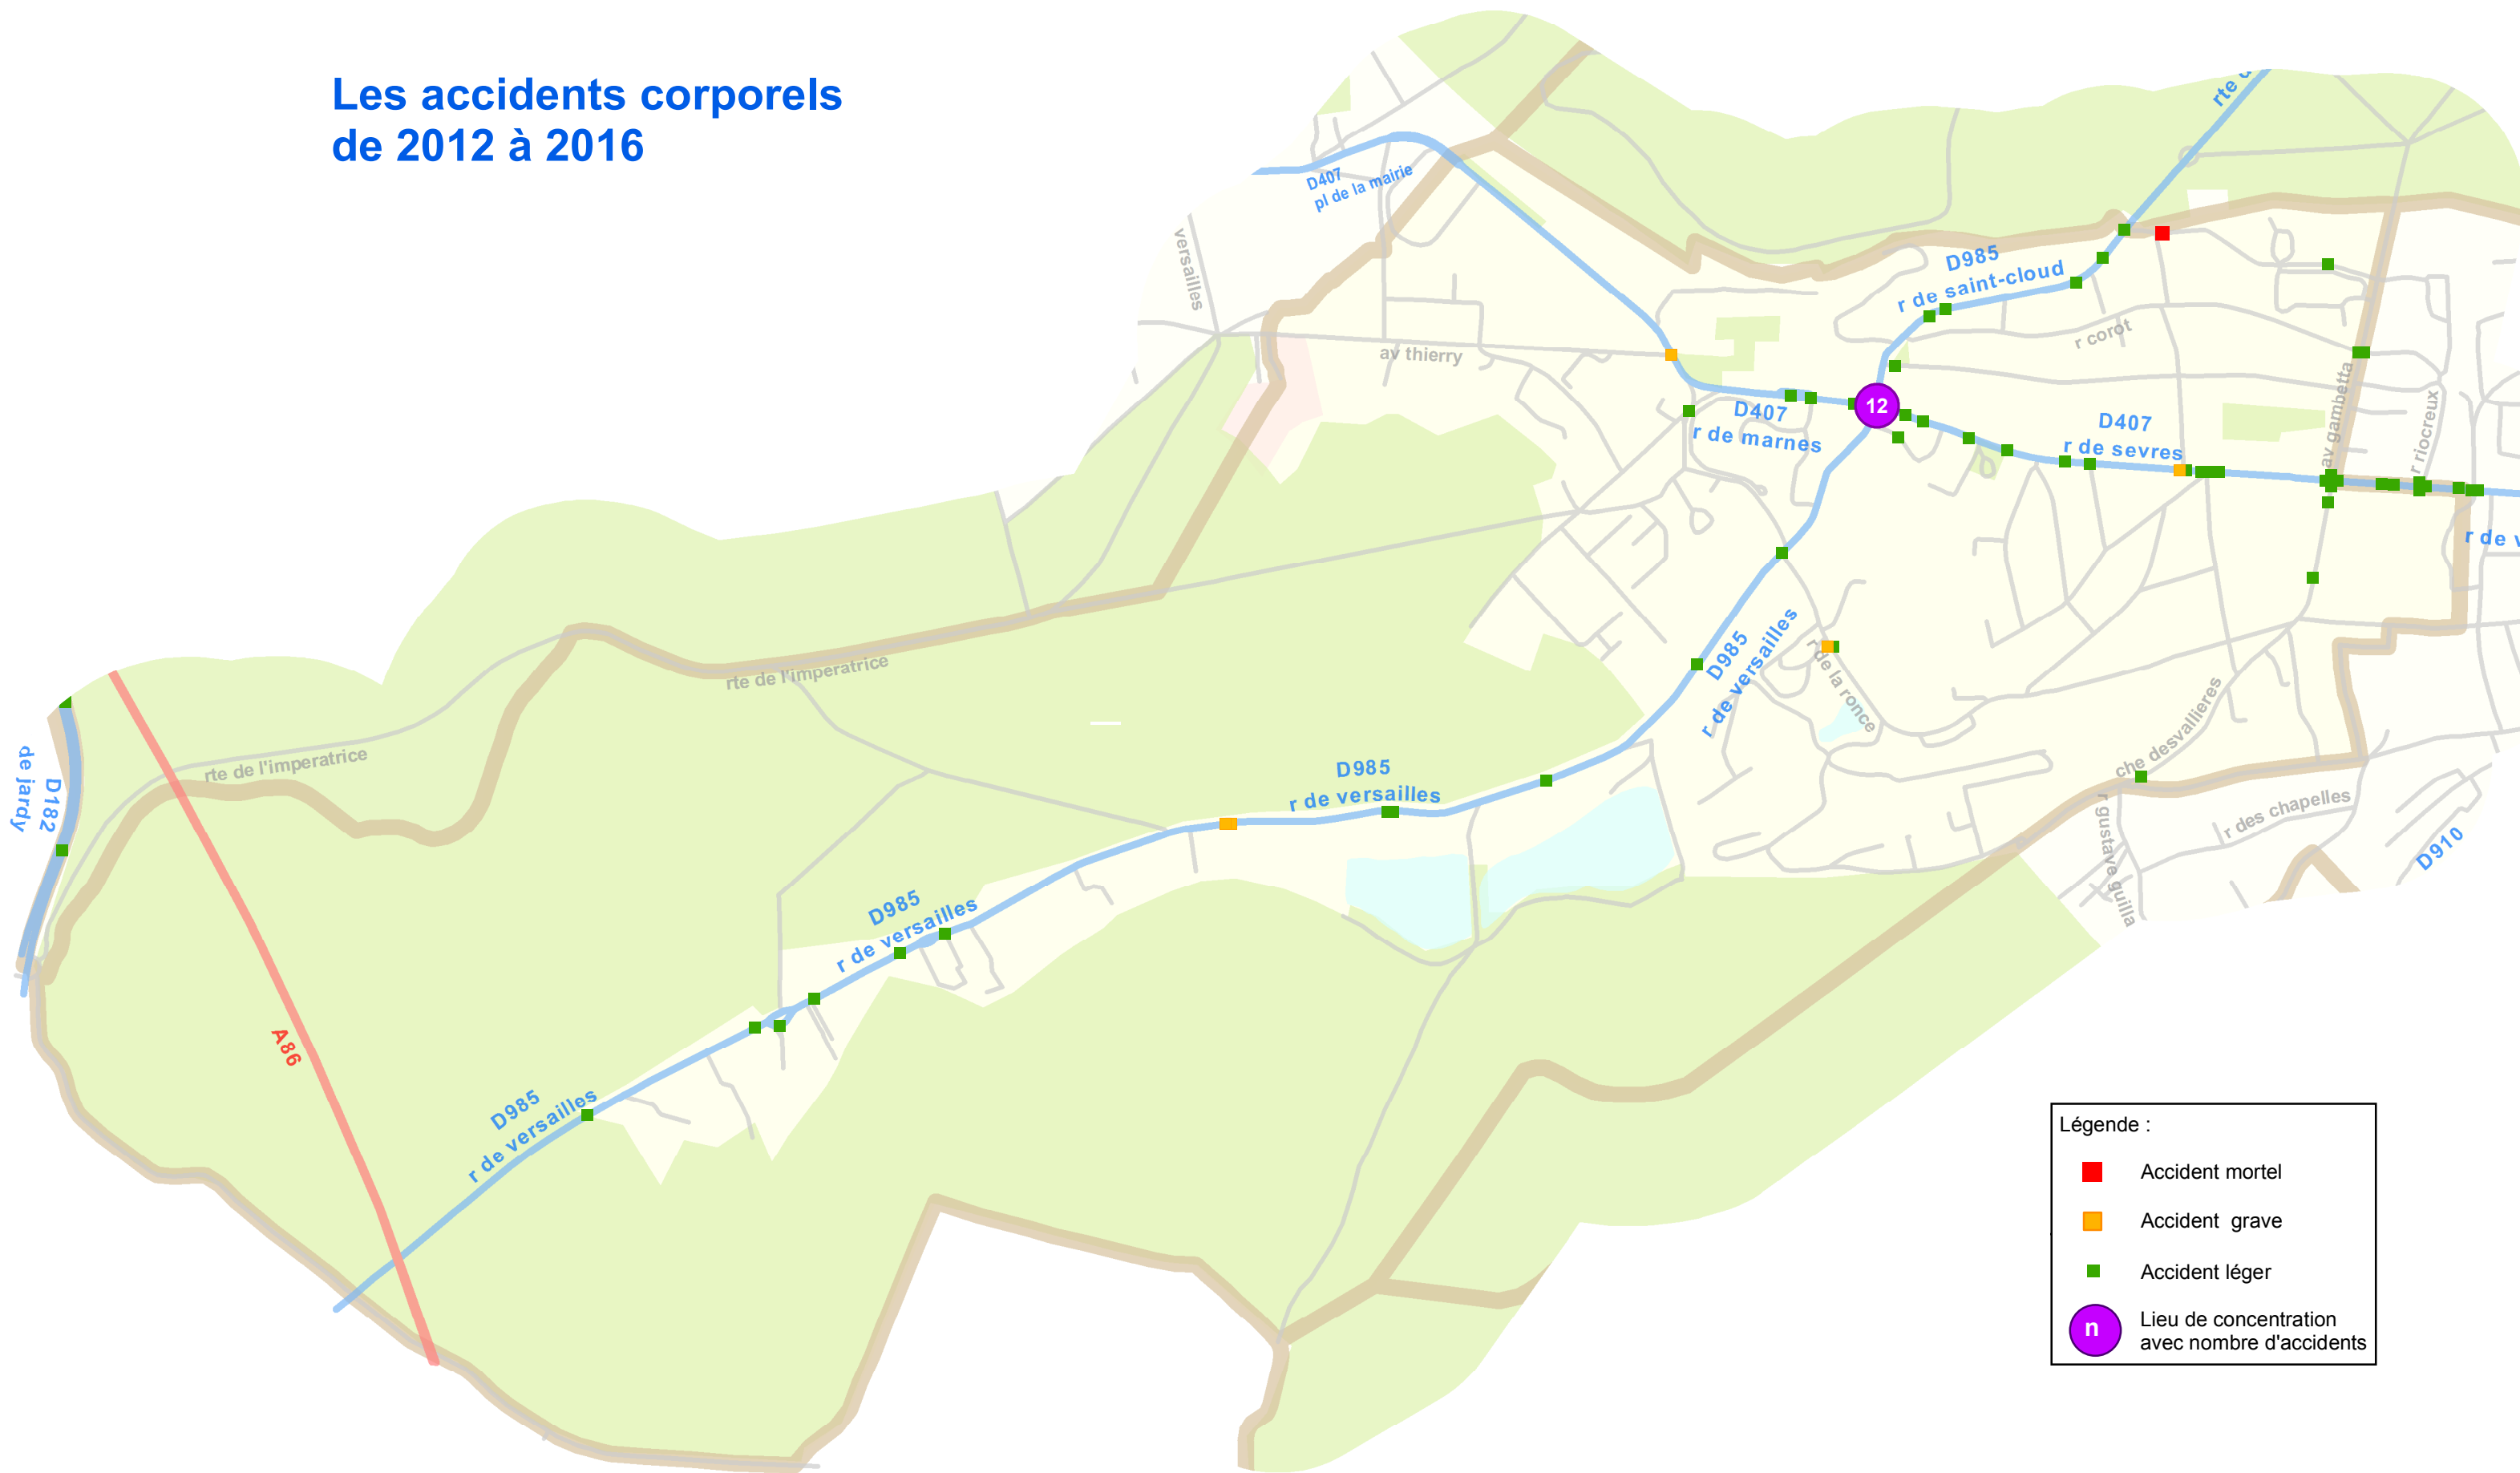

# Les accidents corporels de 2012 à 2016

Légende :

- Accident mortel
- Accident grave
- Accident léger
- n Lieu de concentration avec nombre d'accidents

Ville de Ville-d'Avray

0 200 400 mètres

Sources : IGN SIEEV/SPEE/USRR