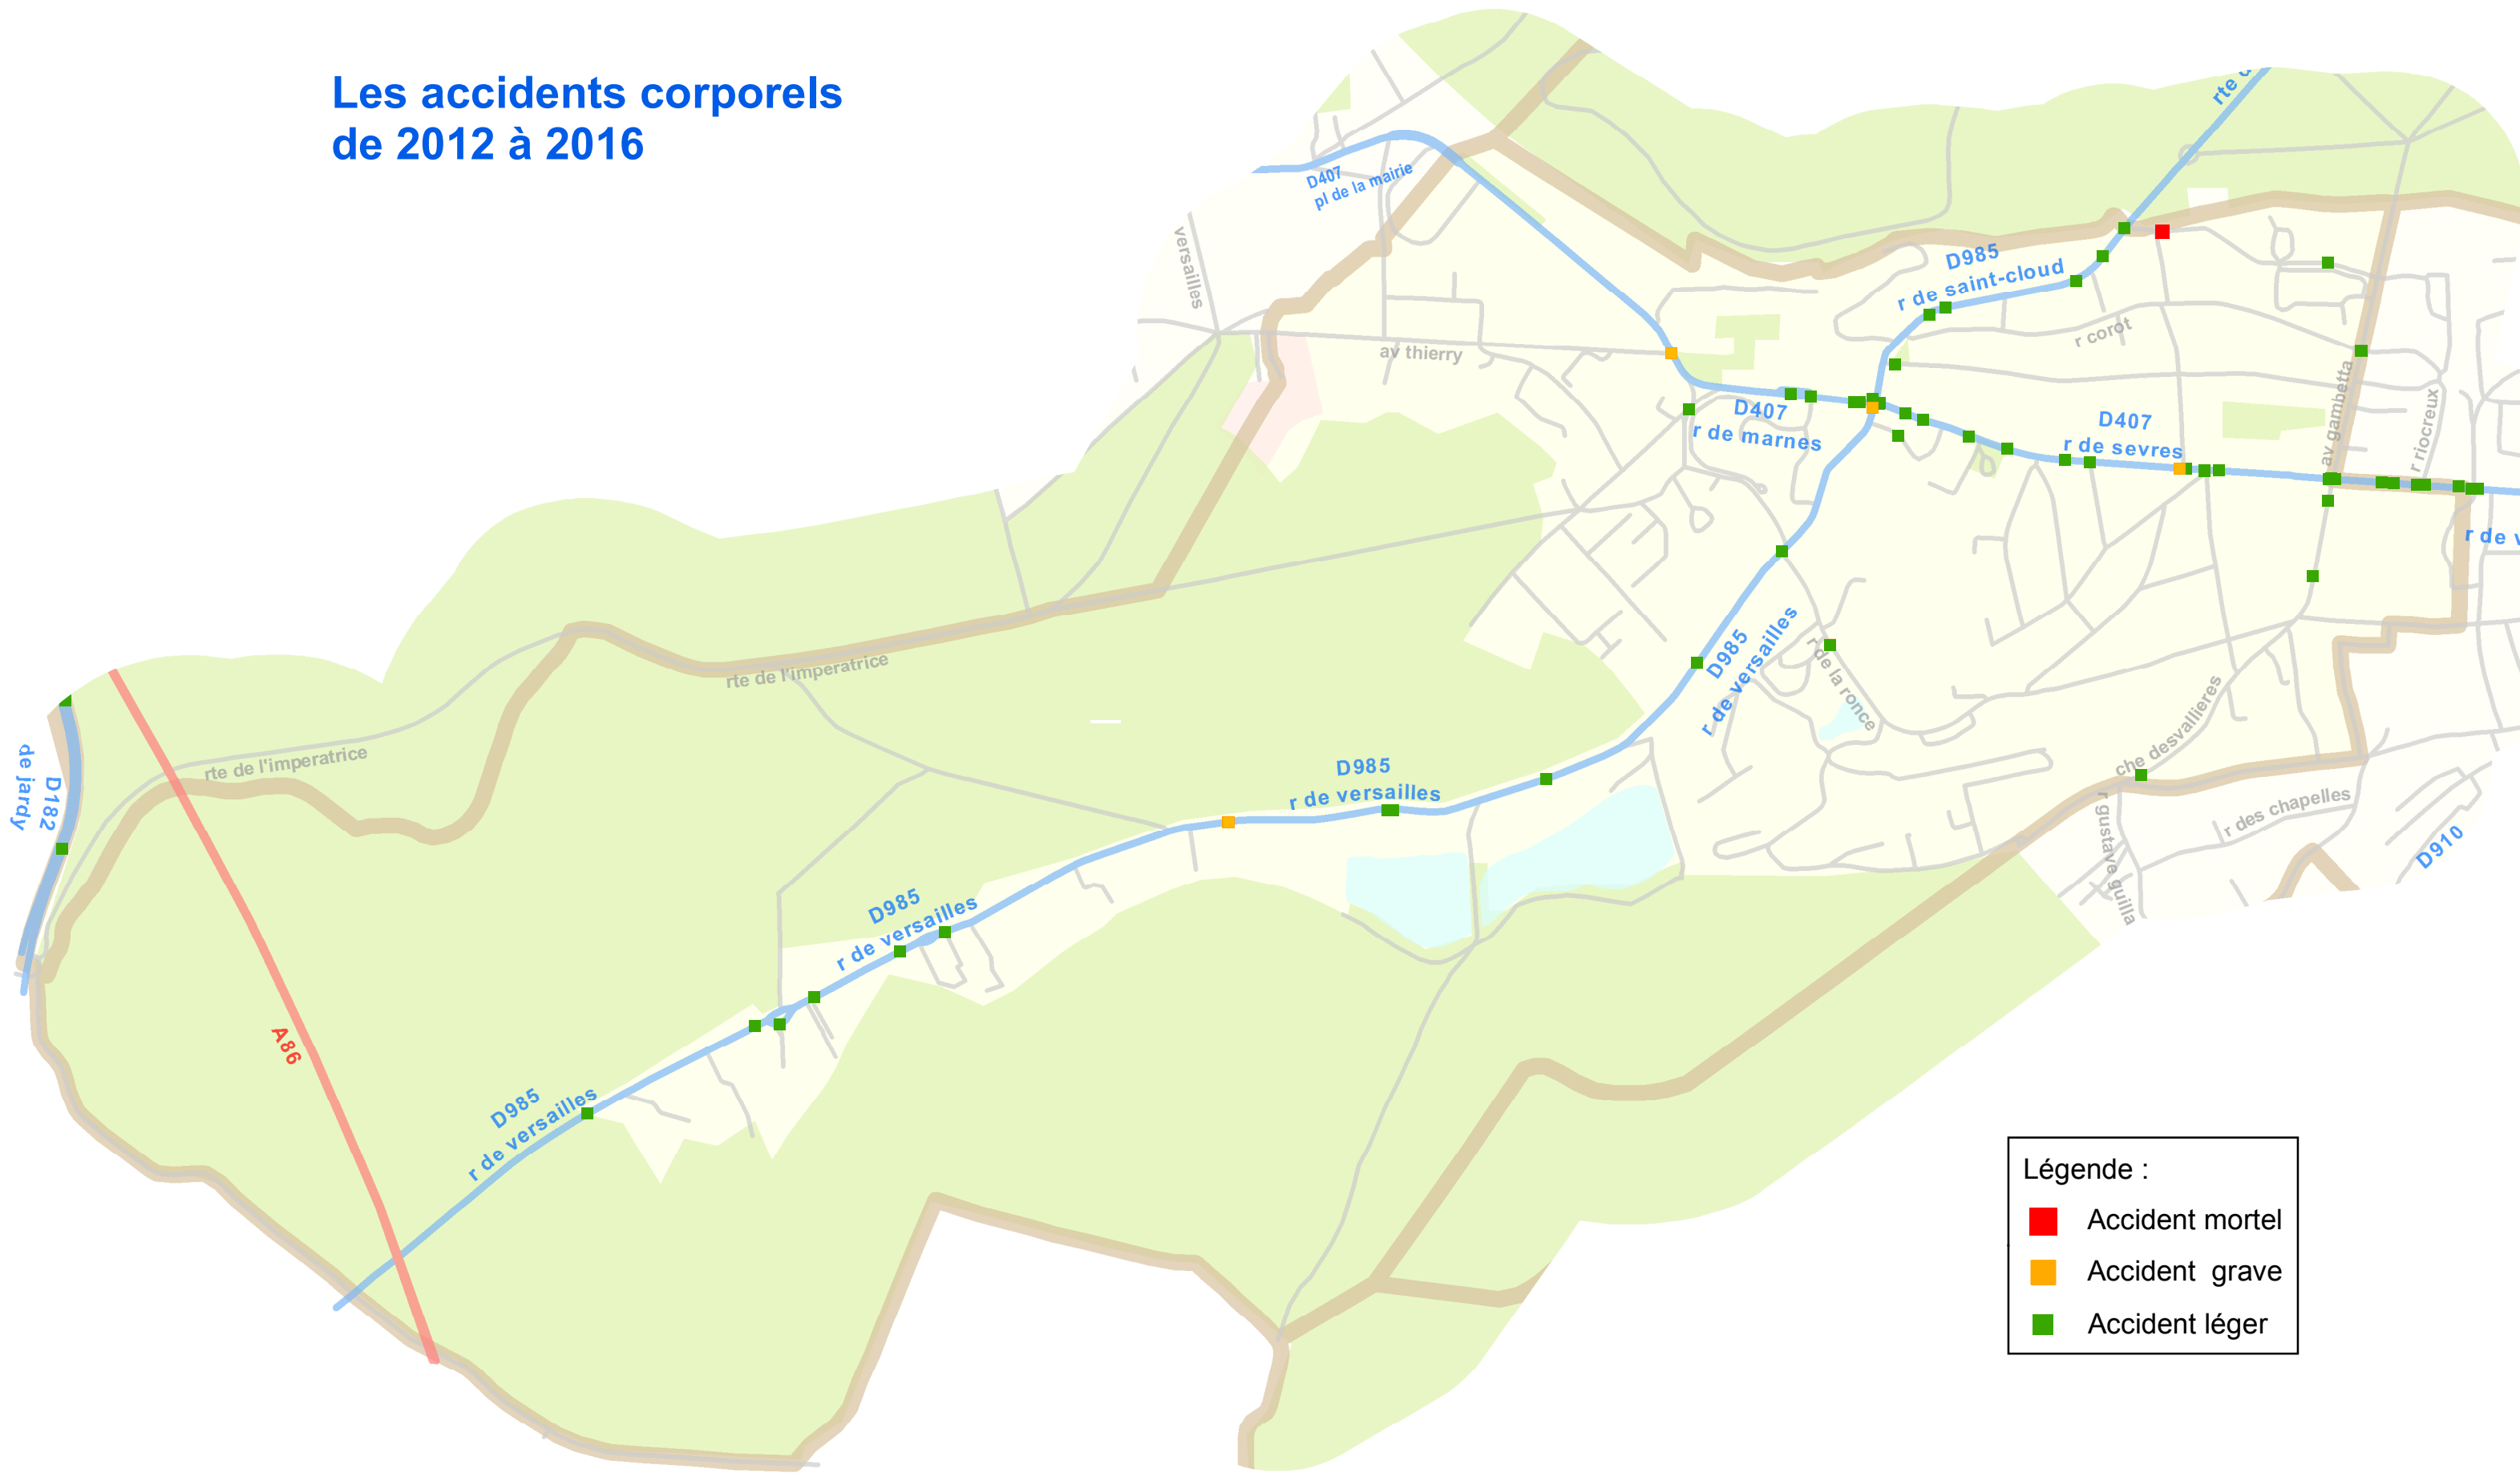

Les accidents corporels de 2012 à 2016

Ville de Ville-d'Avray

0 200 400 mètres

Sources : IGN SIEEV/SPEE/USRR