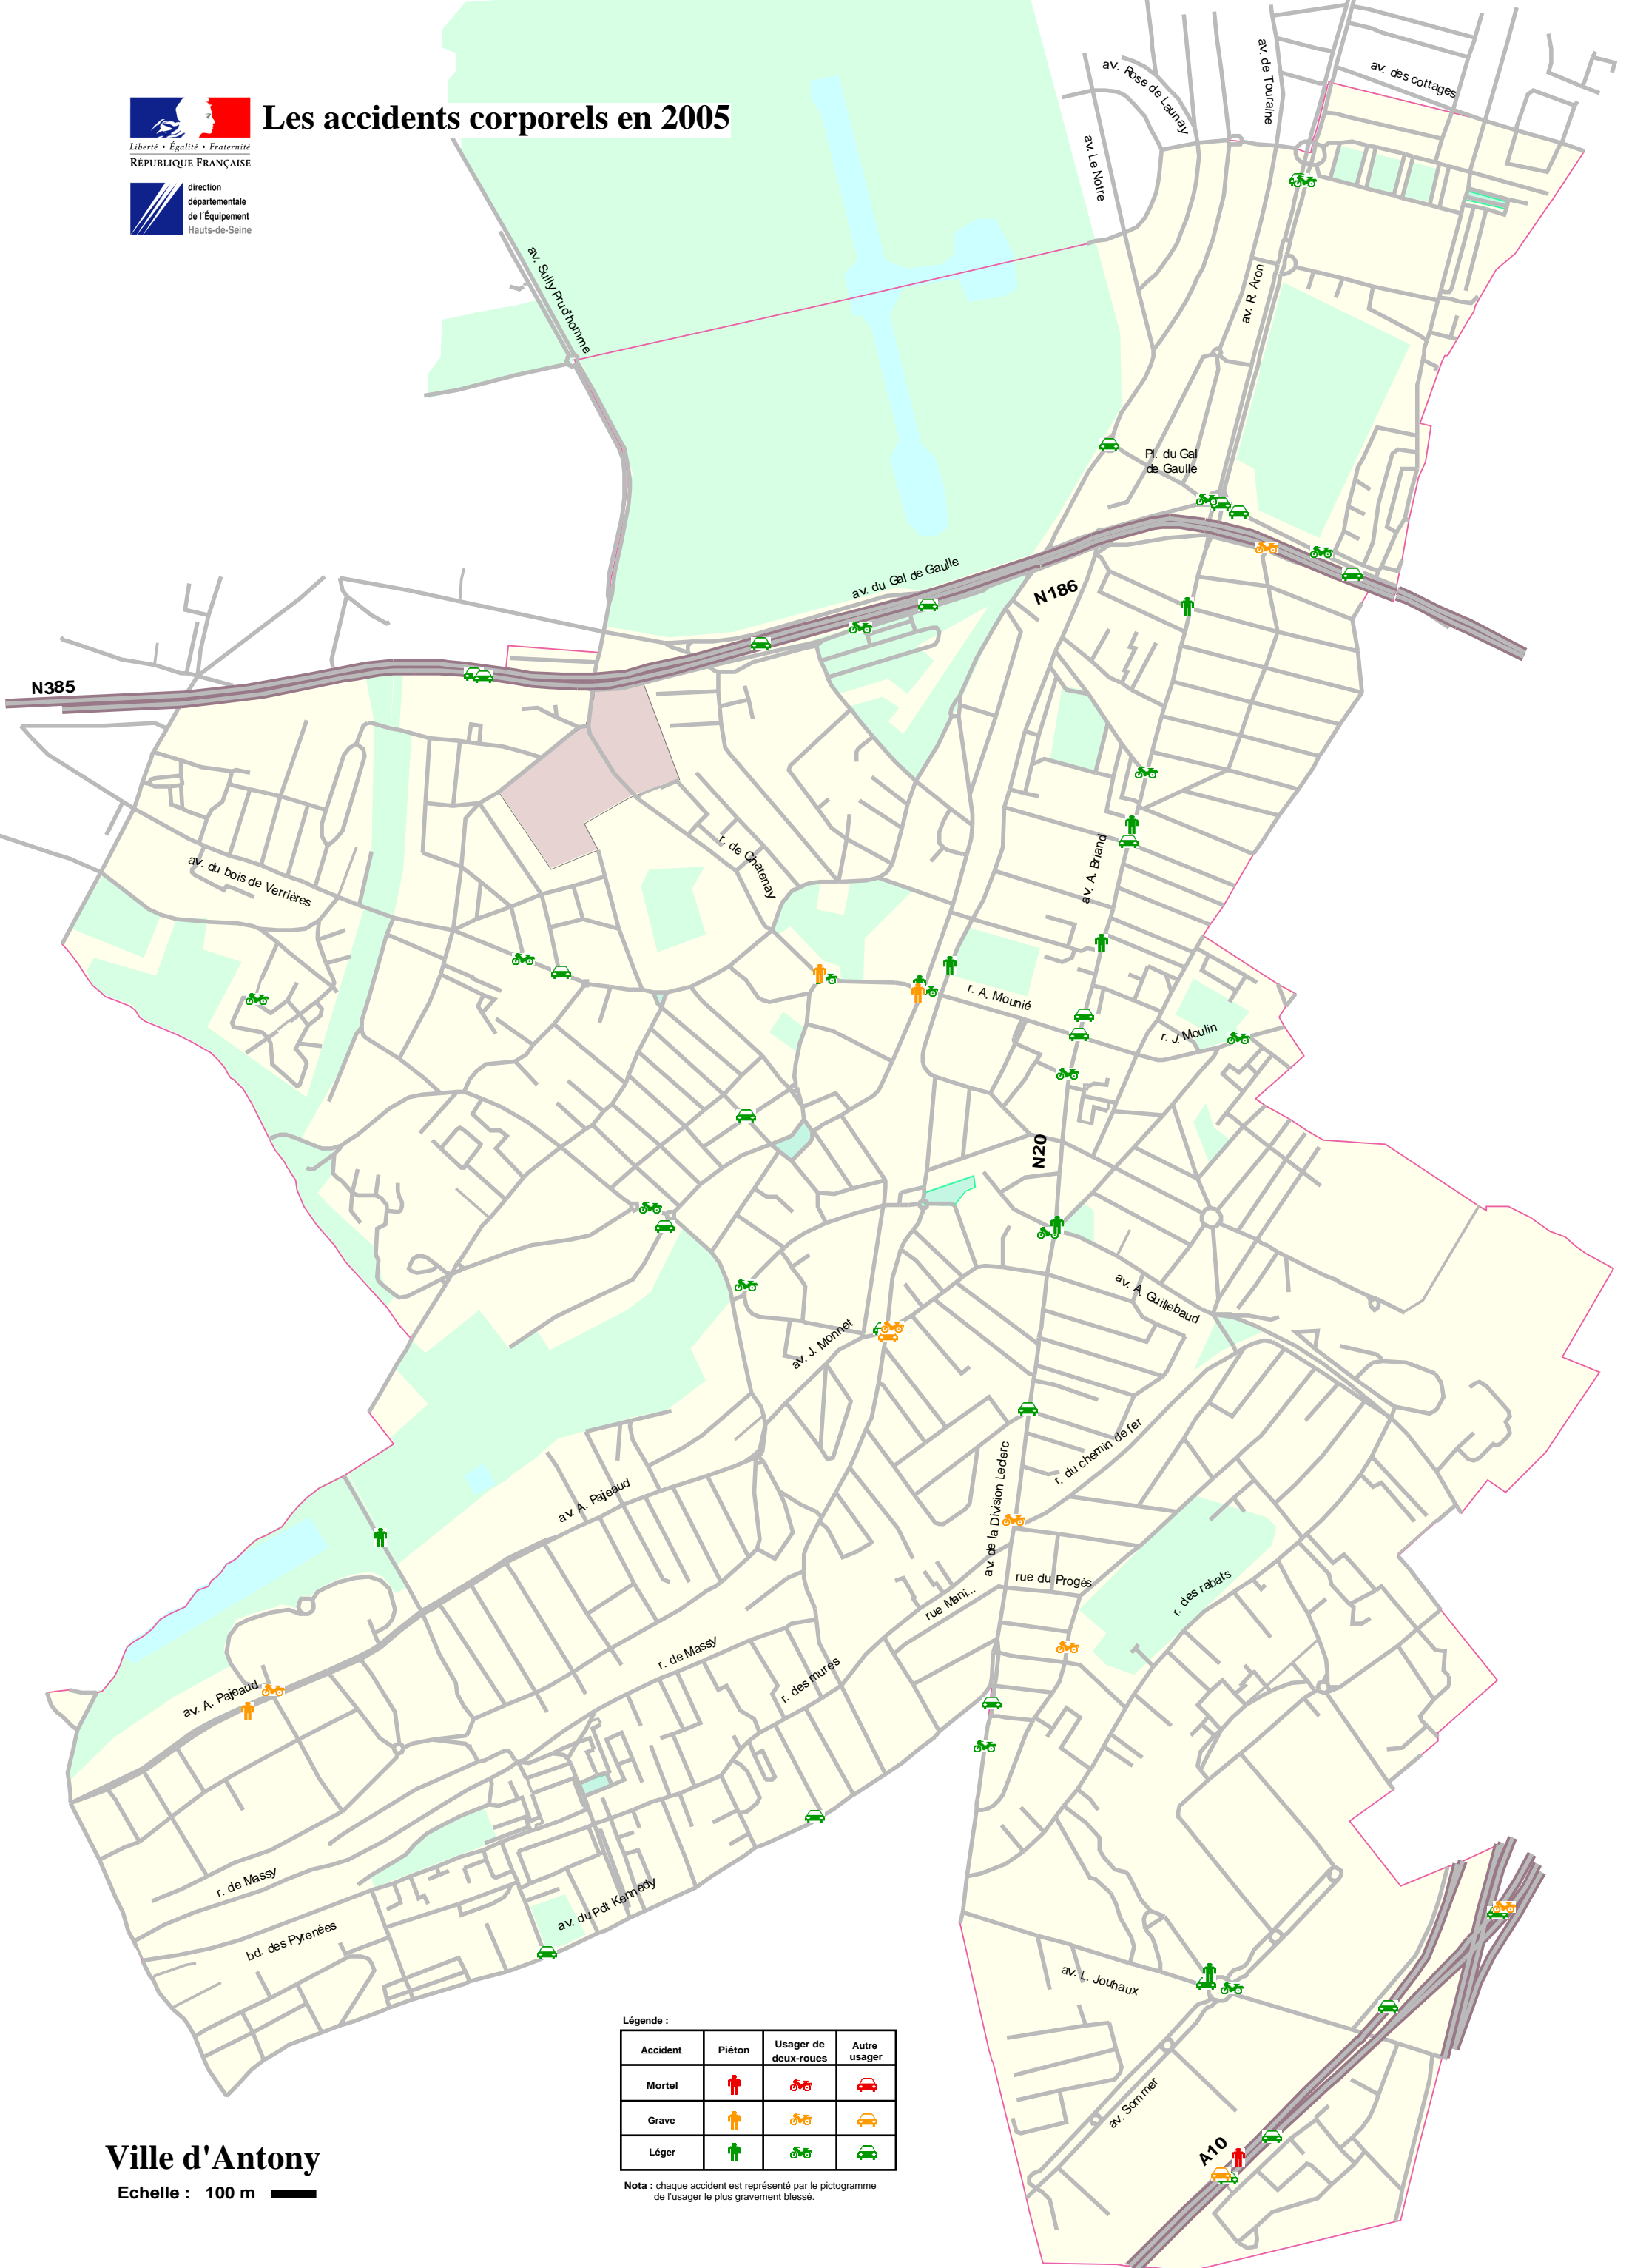

Les accidents corporels en 2005

Légende :

Accident	Piéton	Usager de deux-roues	Autre usager
Mortel			
Grave			
Léger			

Nota : chaque accident est représenté par le pictogramme de l'utilisateur le plus gravement blessé.

Ville d'Antony

Echelle : 100 m