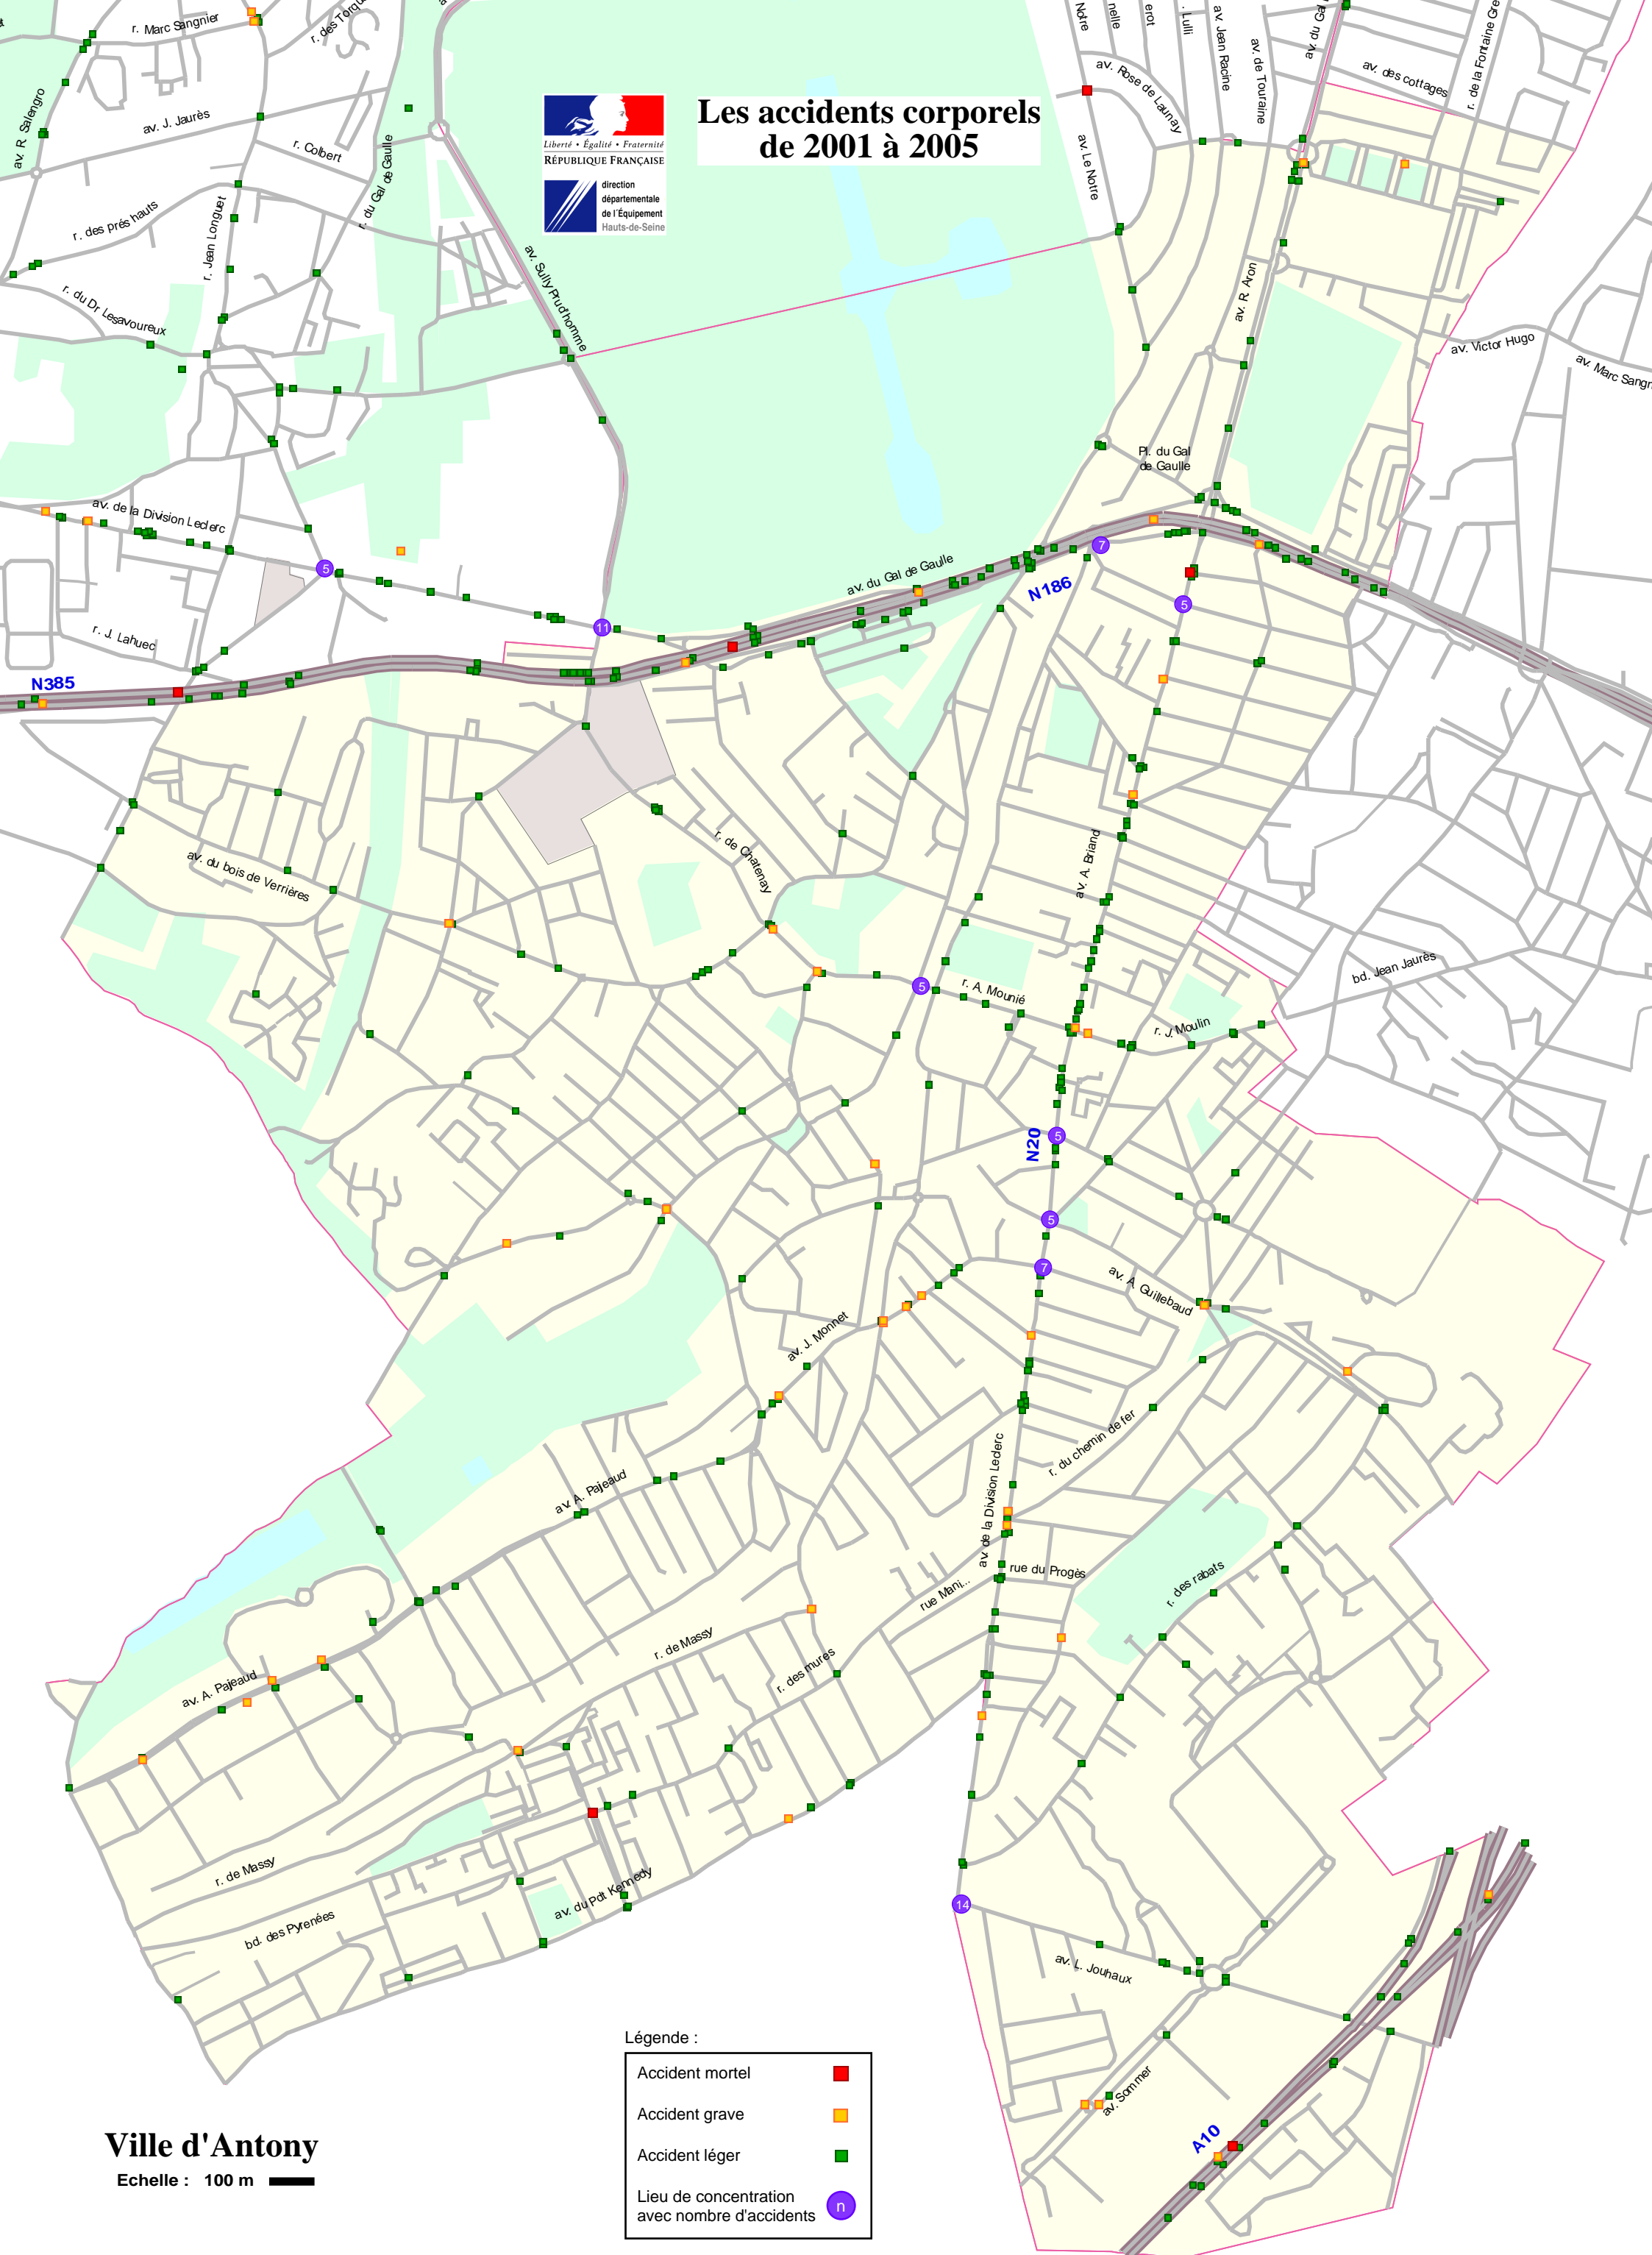

Les accidents corporels de 2001 à 2005

Légende :

Accident mortel	■
Accident grave	■
Accident léger	■
Lieu de concentration avec nombre d'accidents	Ⓝ

Ville d'Antony
Echelle : 100 m