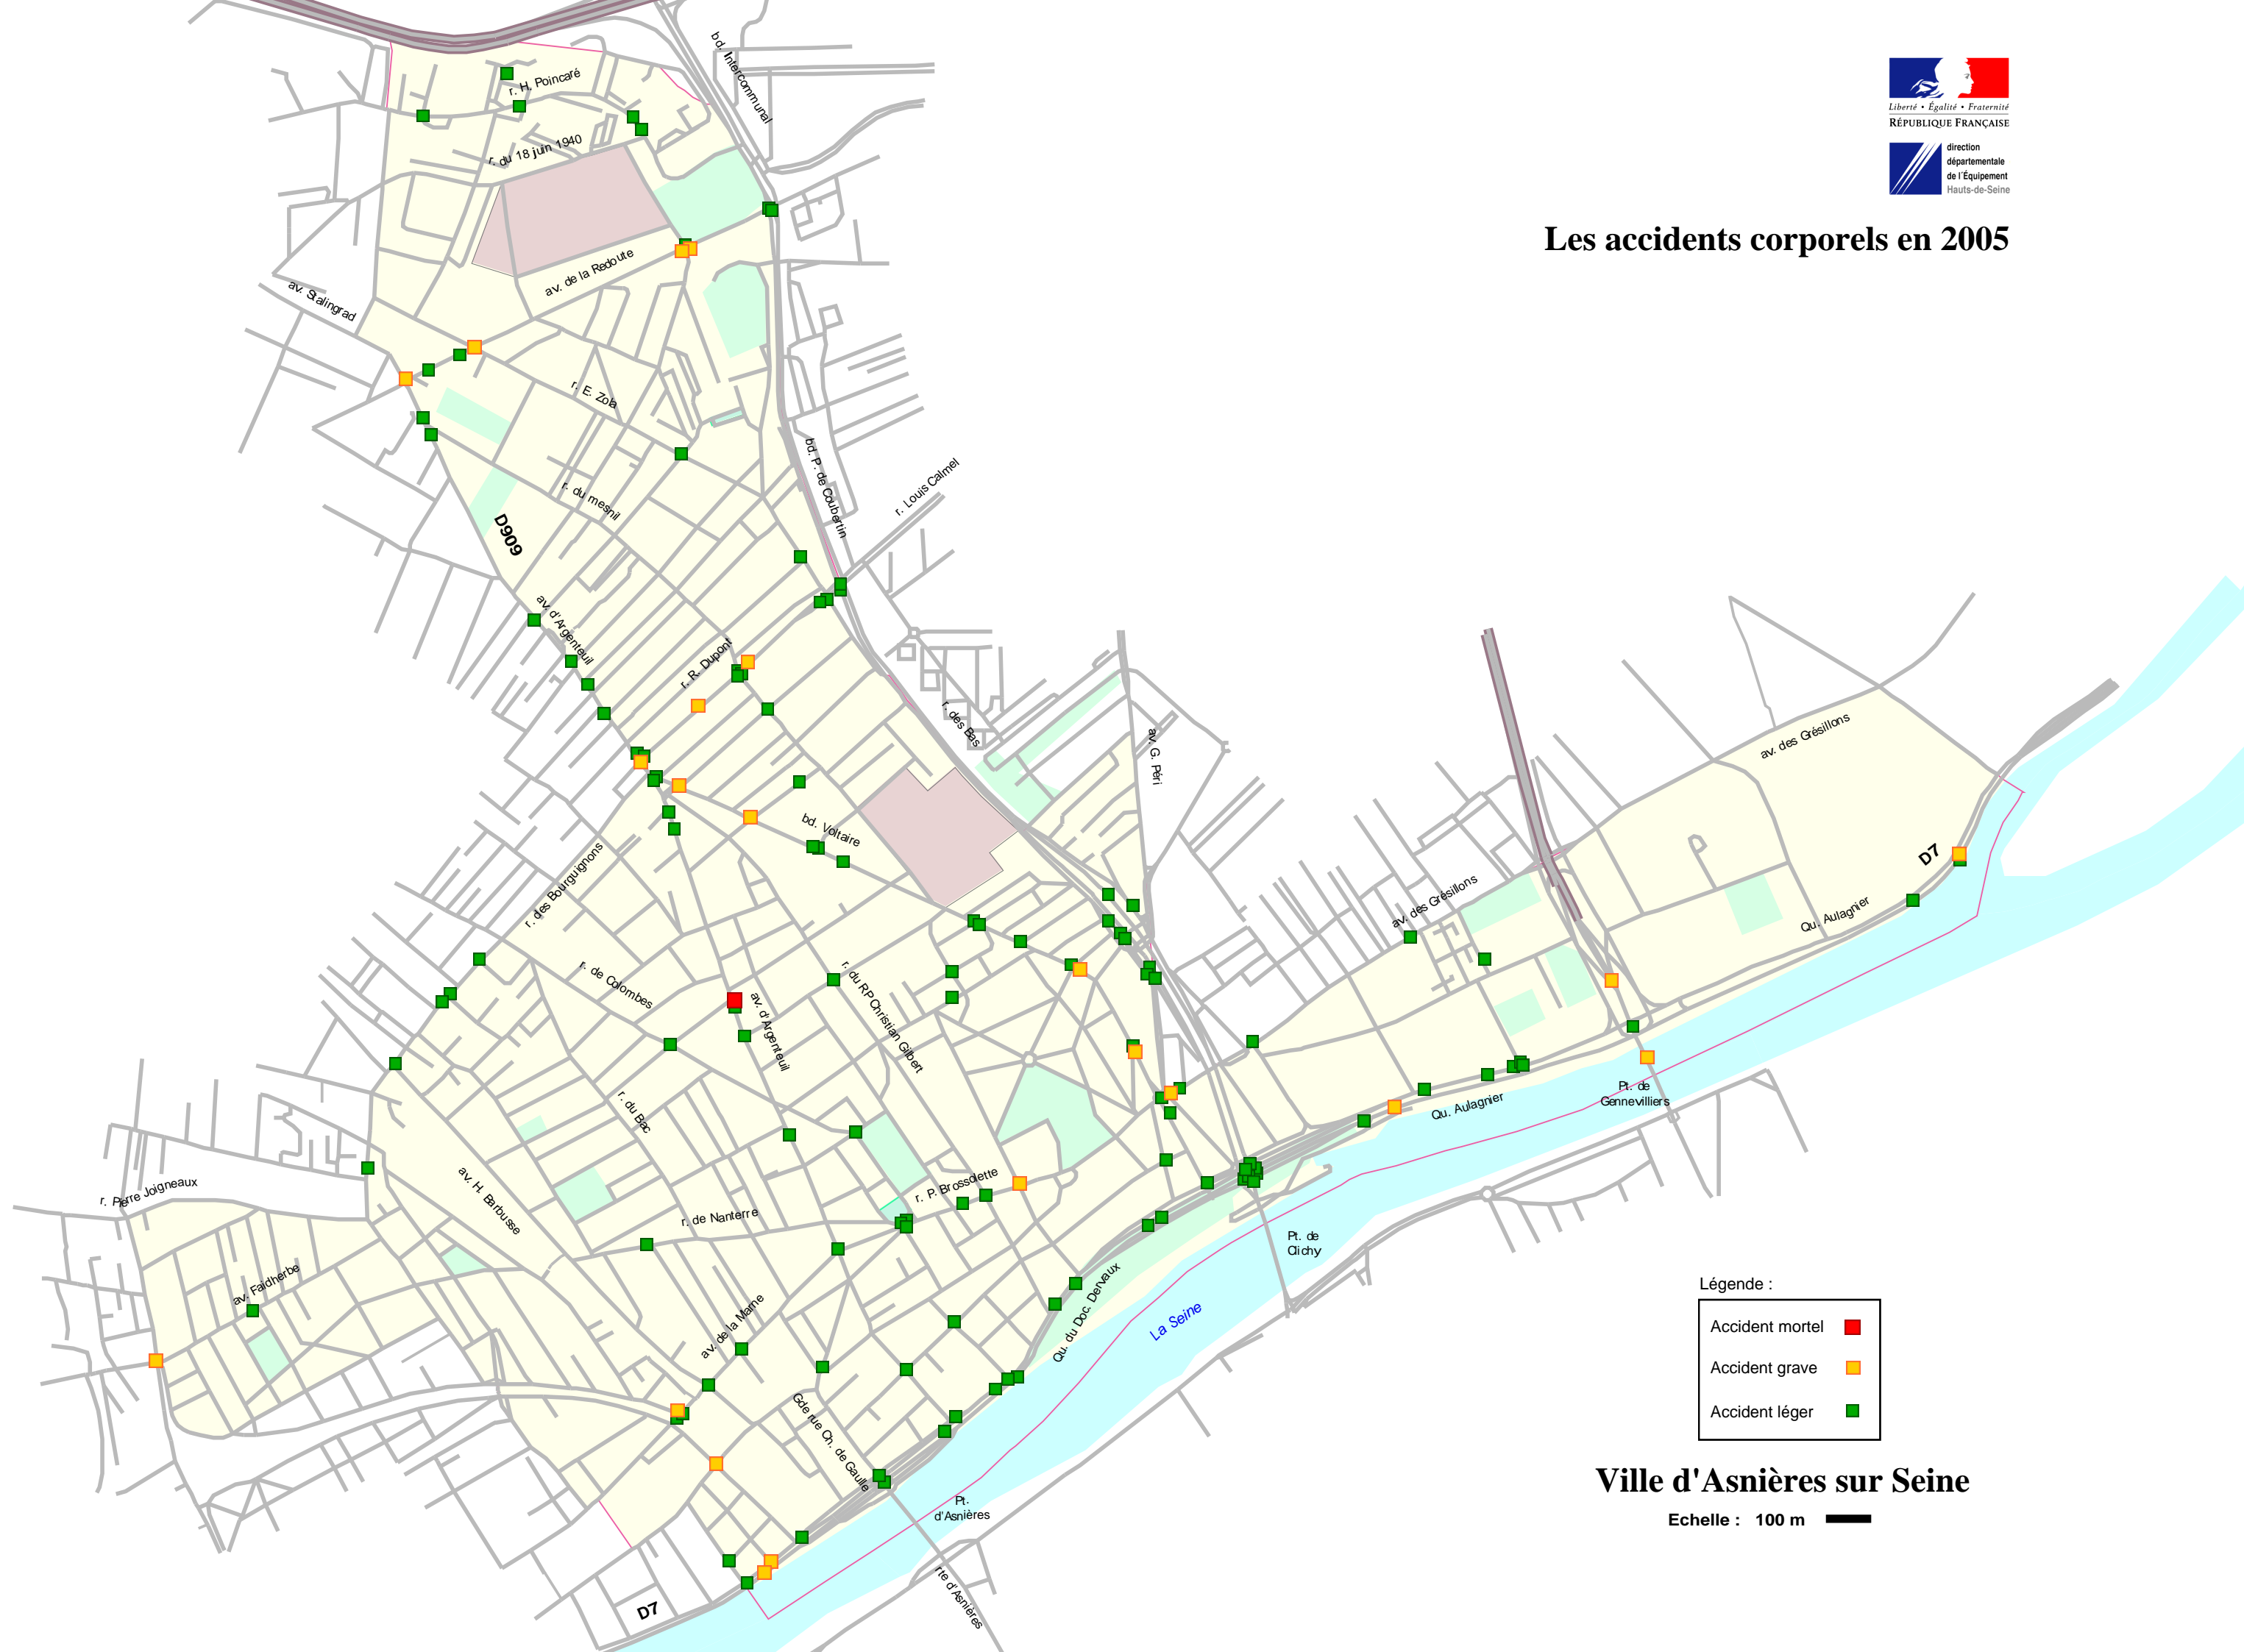

Les accidents corporels en 2005

Légende :

| | |
|-----------------|---|
| Accident mortel | ■ |
| Accident grave | ■ |
| Accident léger | ■ |

Ville d'Asnières sur Seine

Echelle : 100 m 