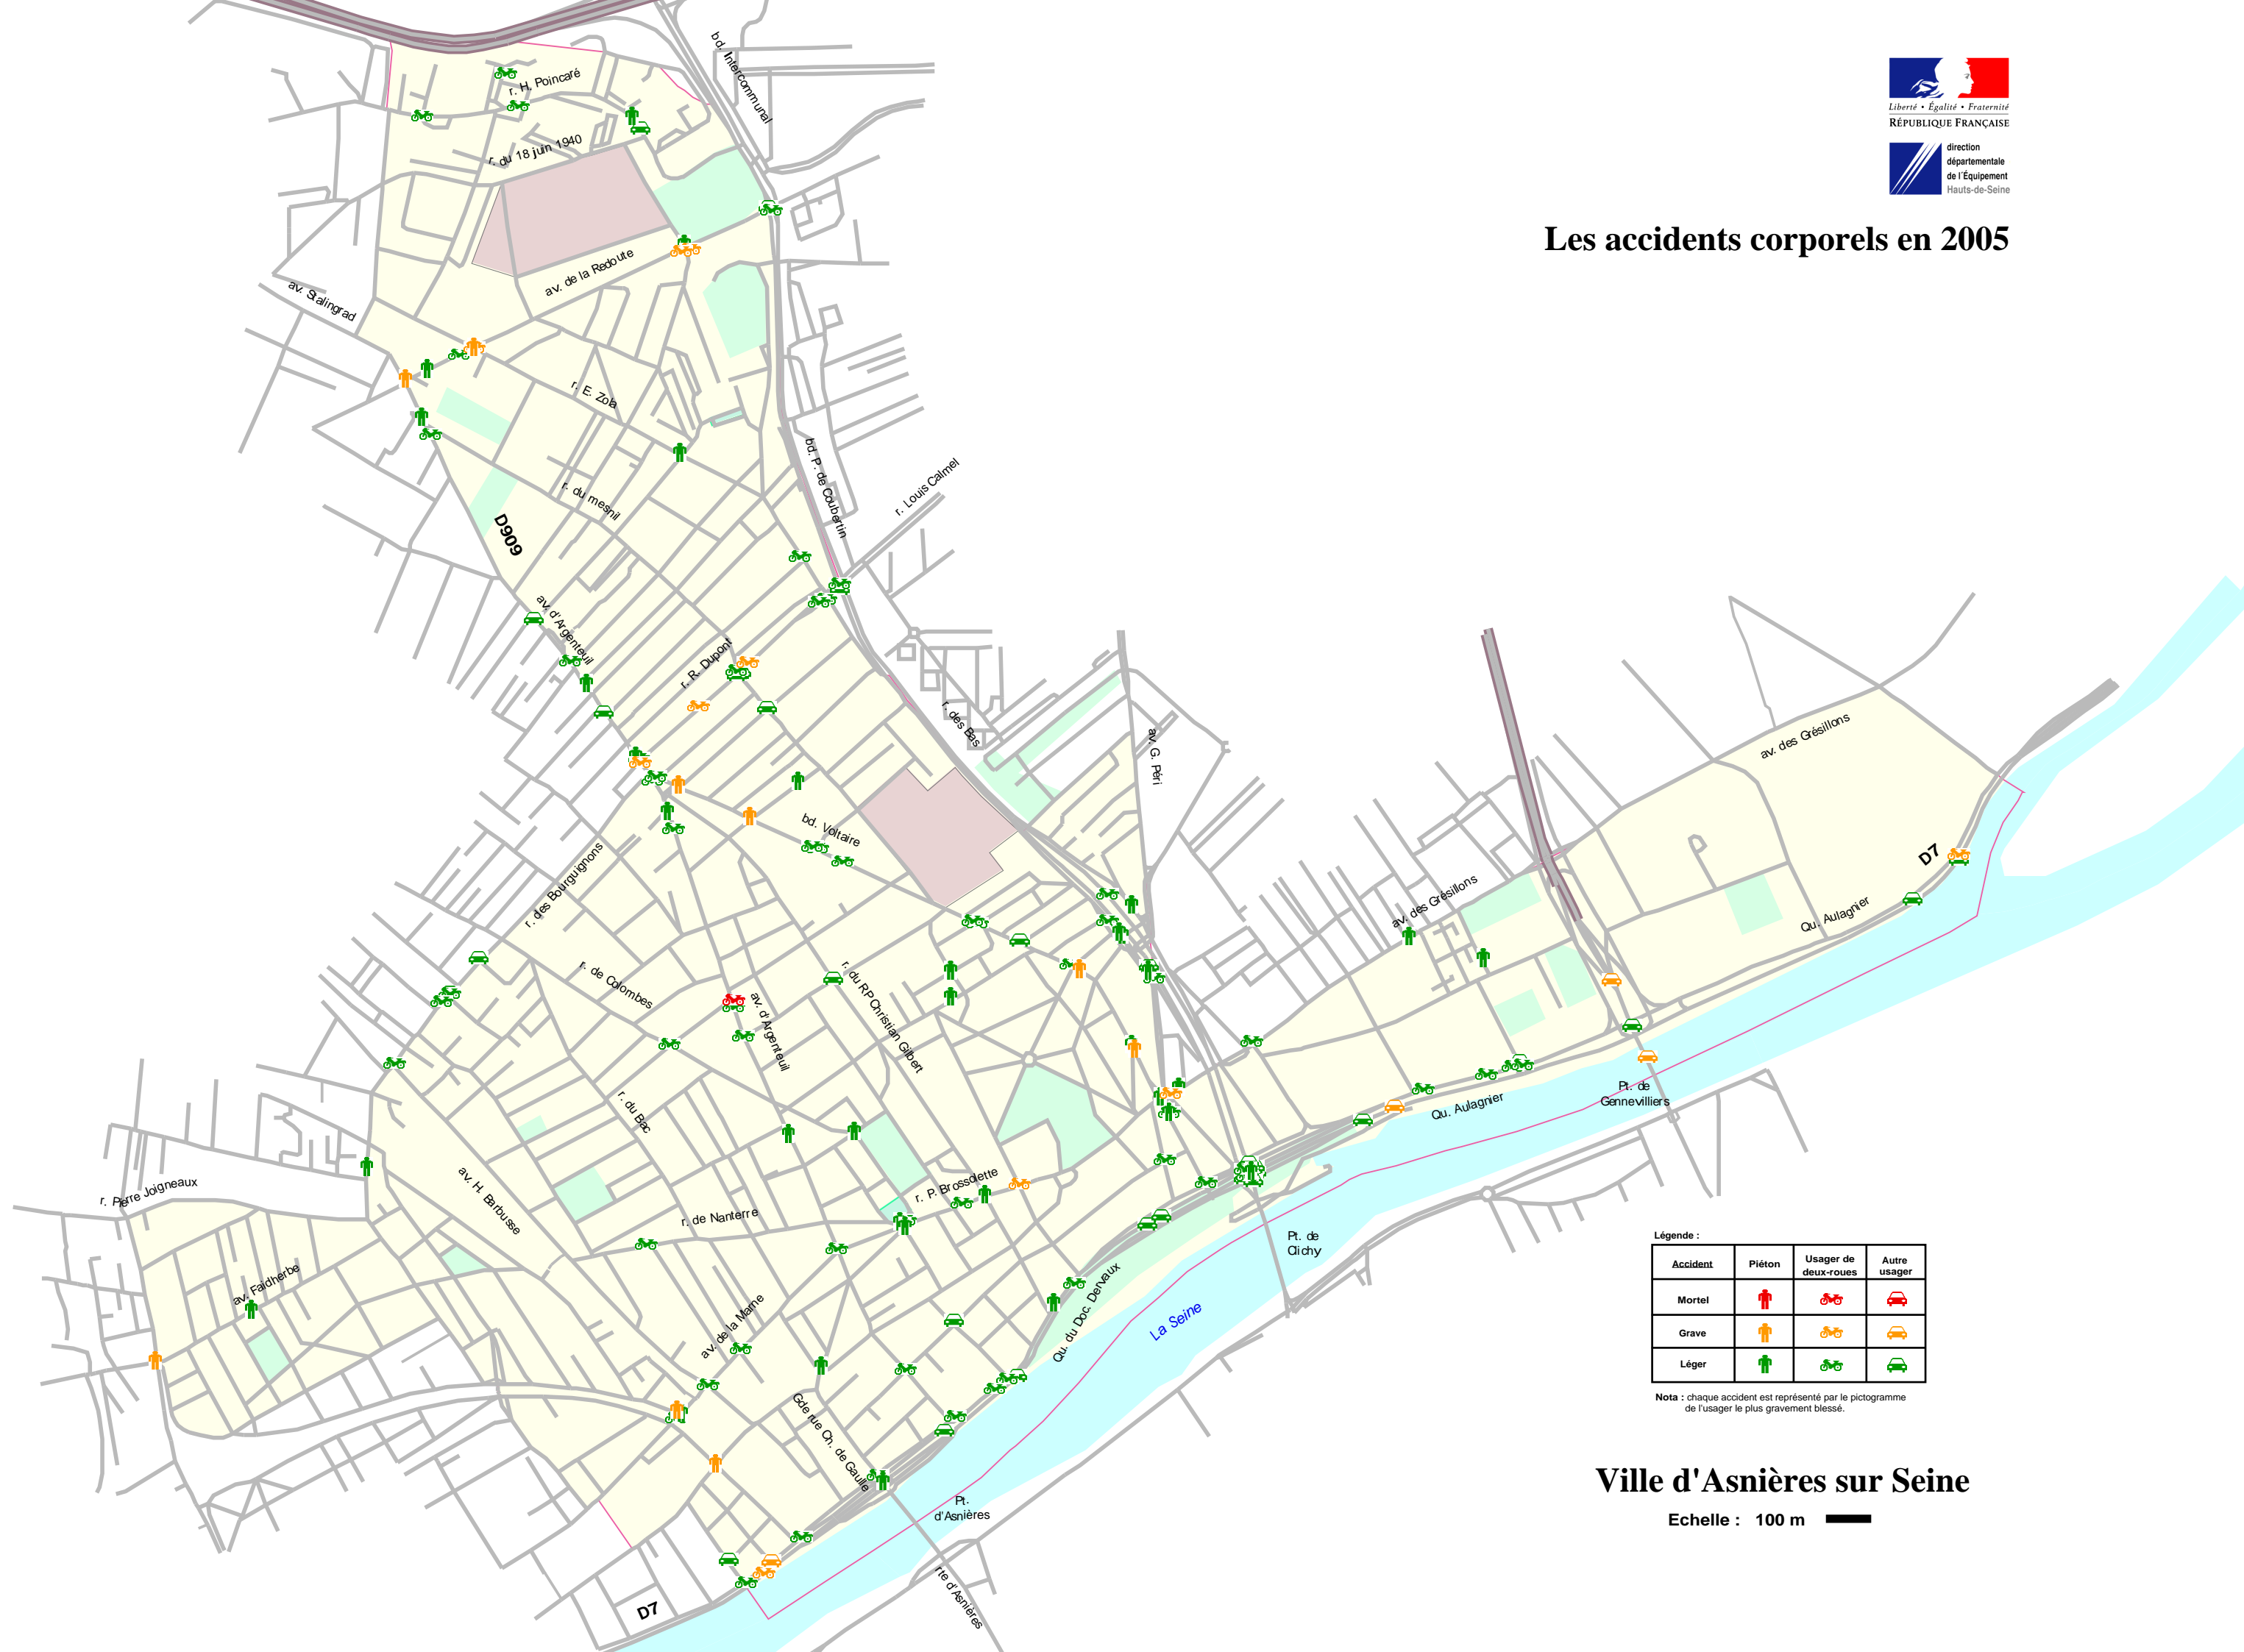

Les accidents corporels en 2005

Légende :

Accident	Piéton	Usager de deux-roues	Autre usager
Mortel			
Grave			
Léger			

Nota : chaque accident est représenté par le pictogramme de l'utilisateur le plus gravement blessé.

Ville d'Asnières sur Seine

Echelle : 100 m