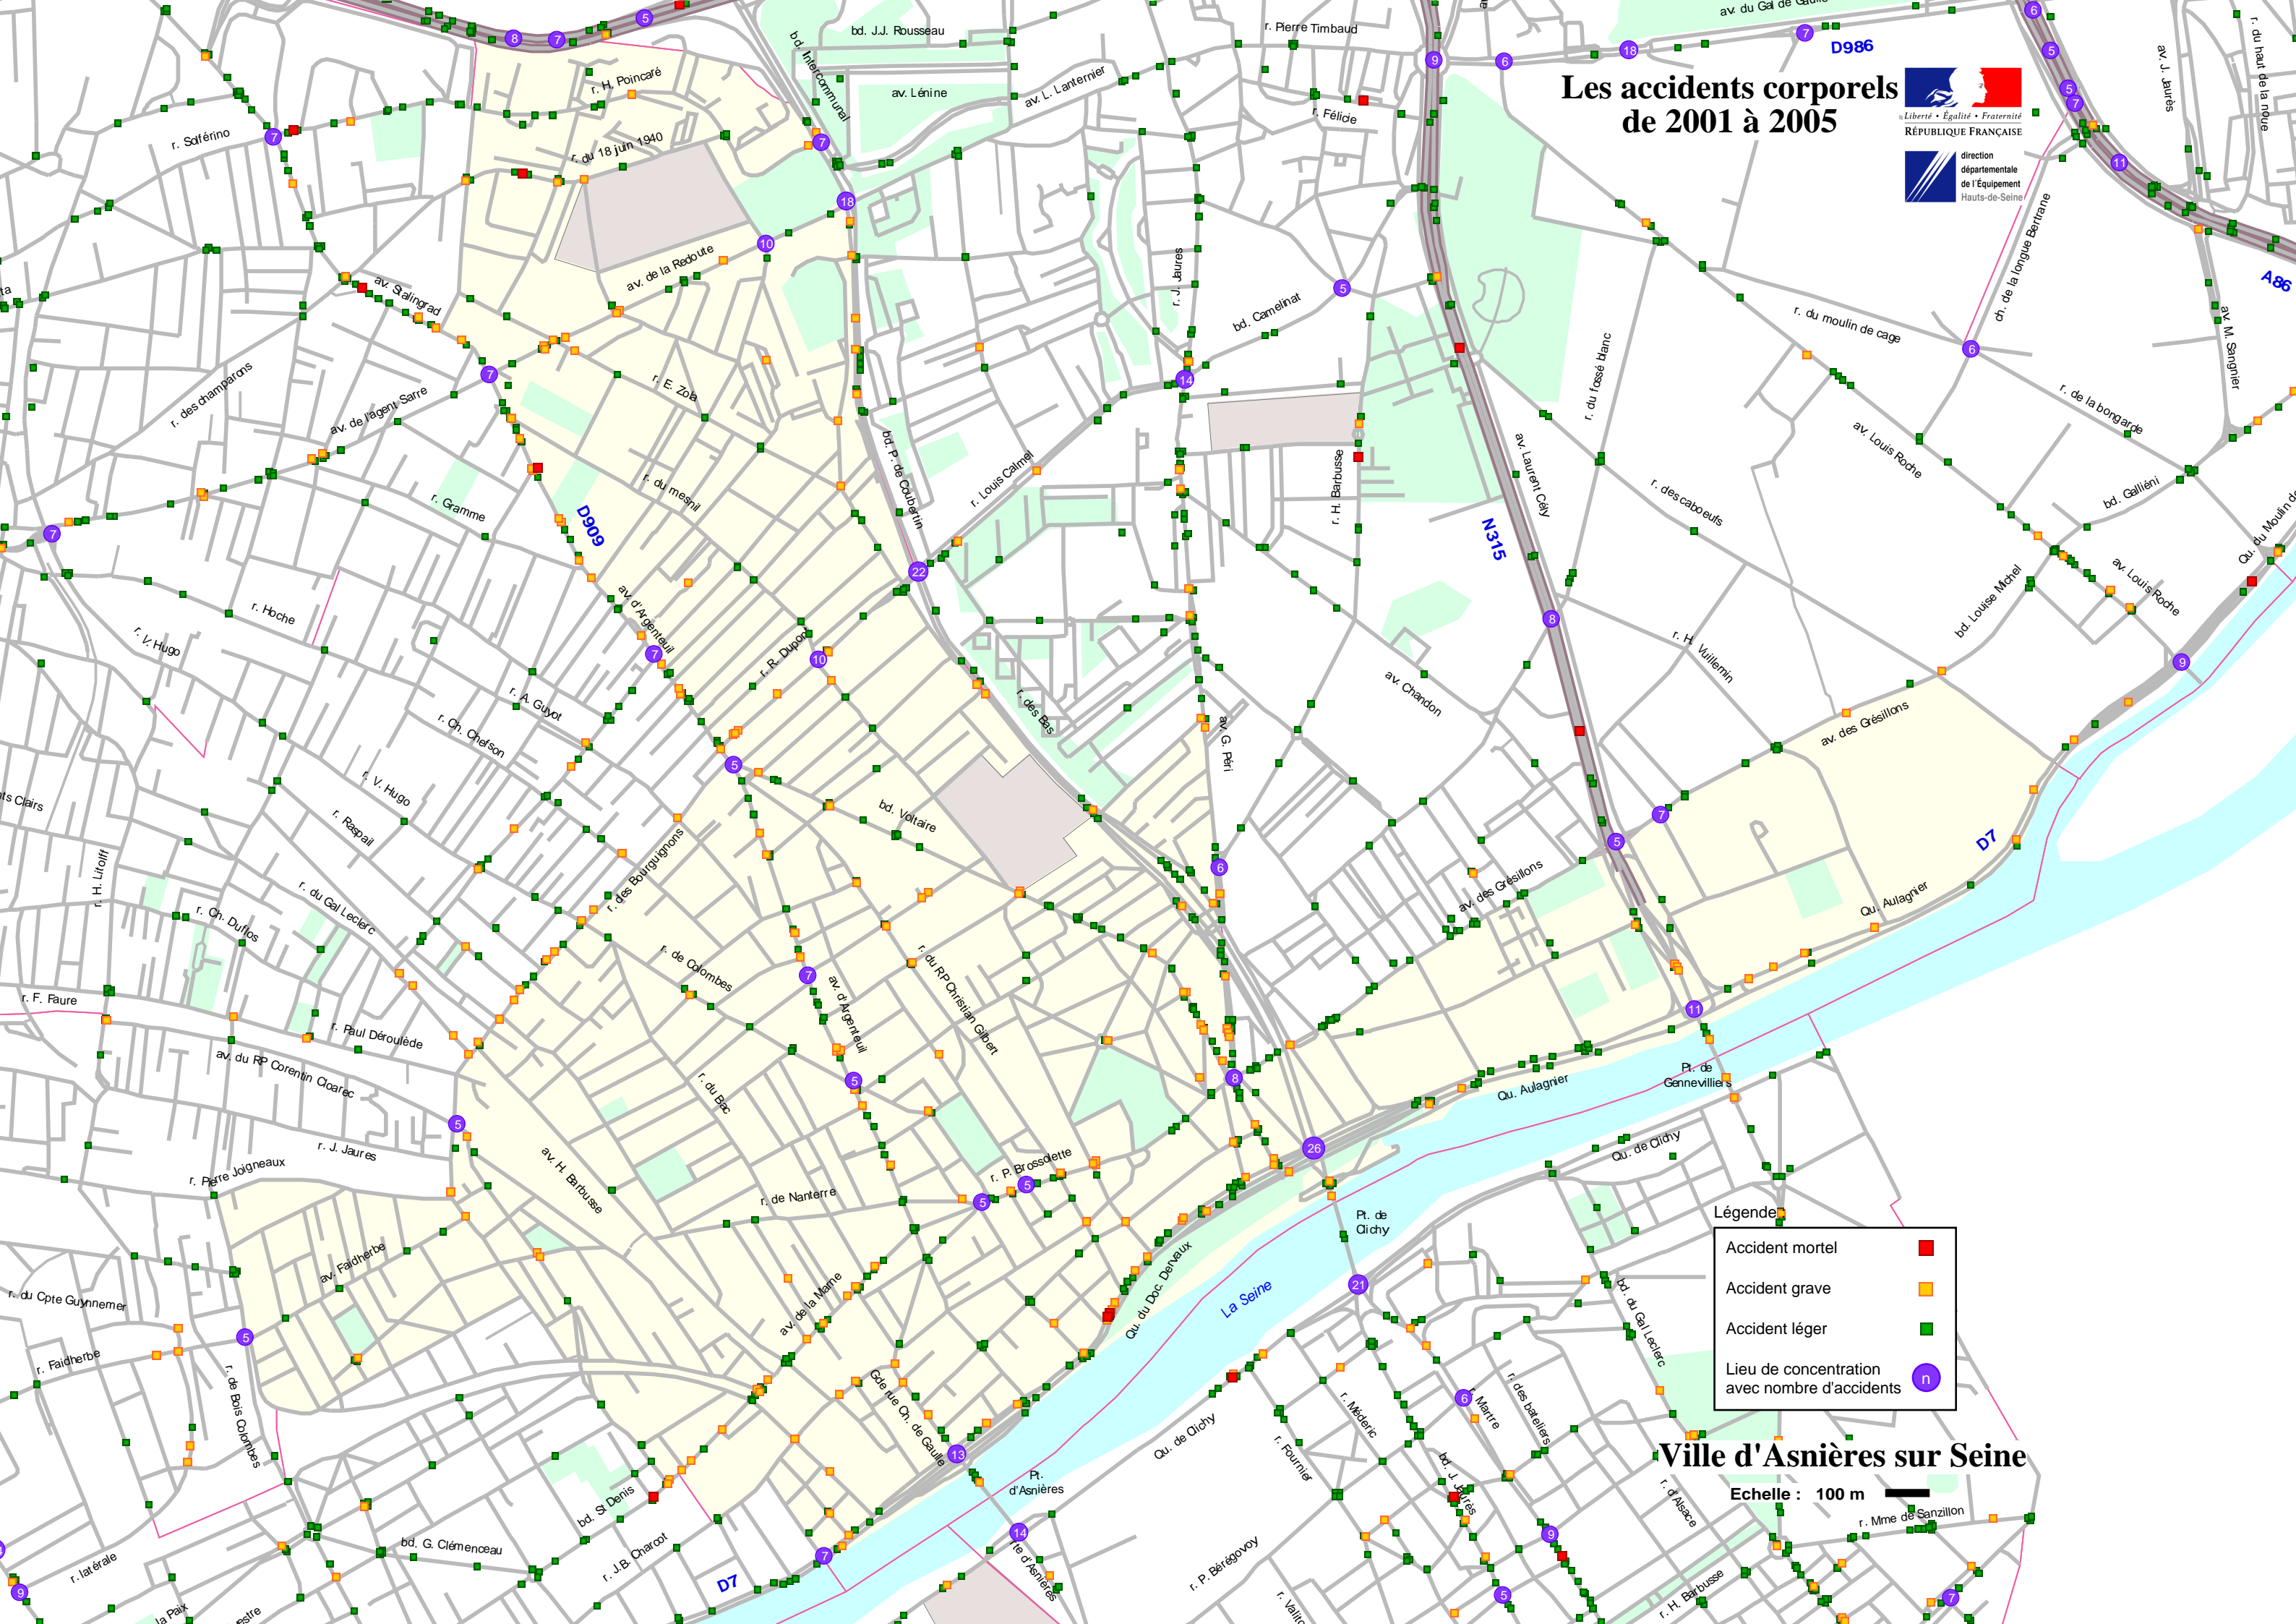

Les accidents corporels de 2001 à 2005

Légende

- Accident mortel ■
- Accident grave ■
- Accident léger ■
- Lieu de concentration avec nombre d'accidents ○

Ville d'Asnières sur Seine

Echelle : 100 m