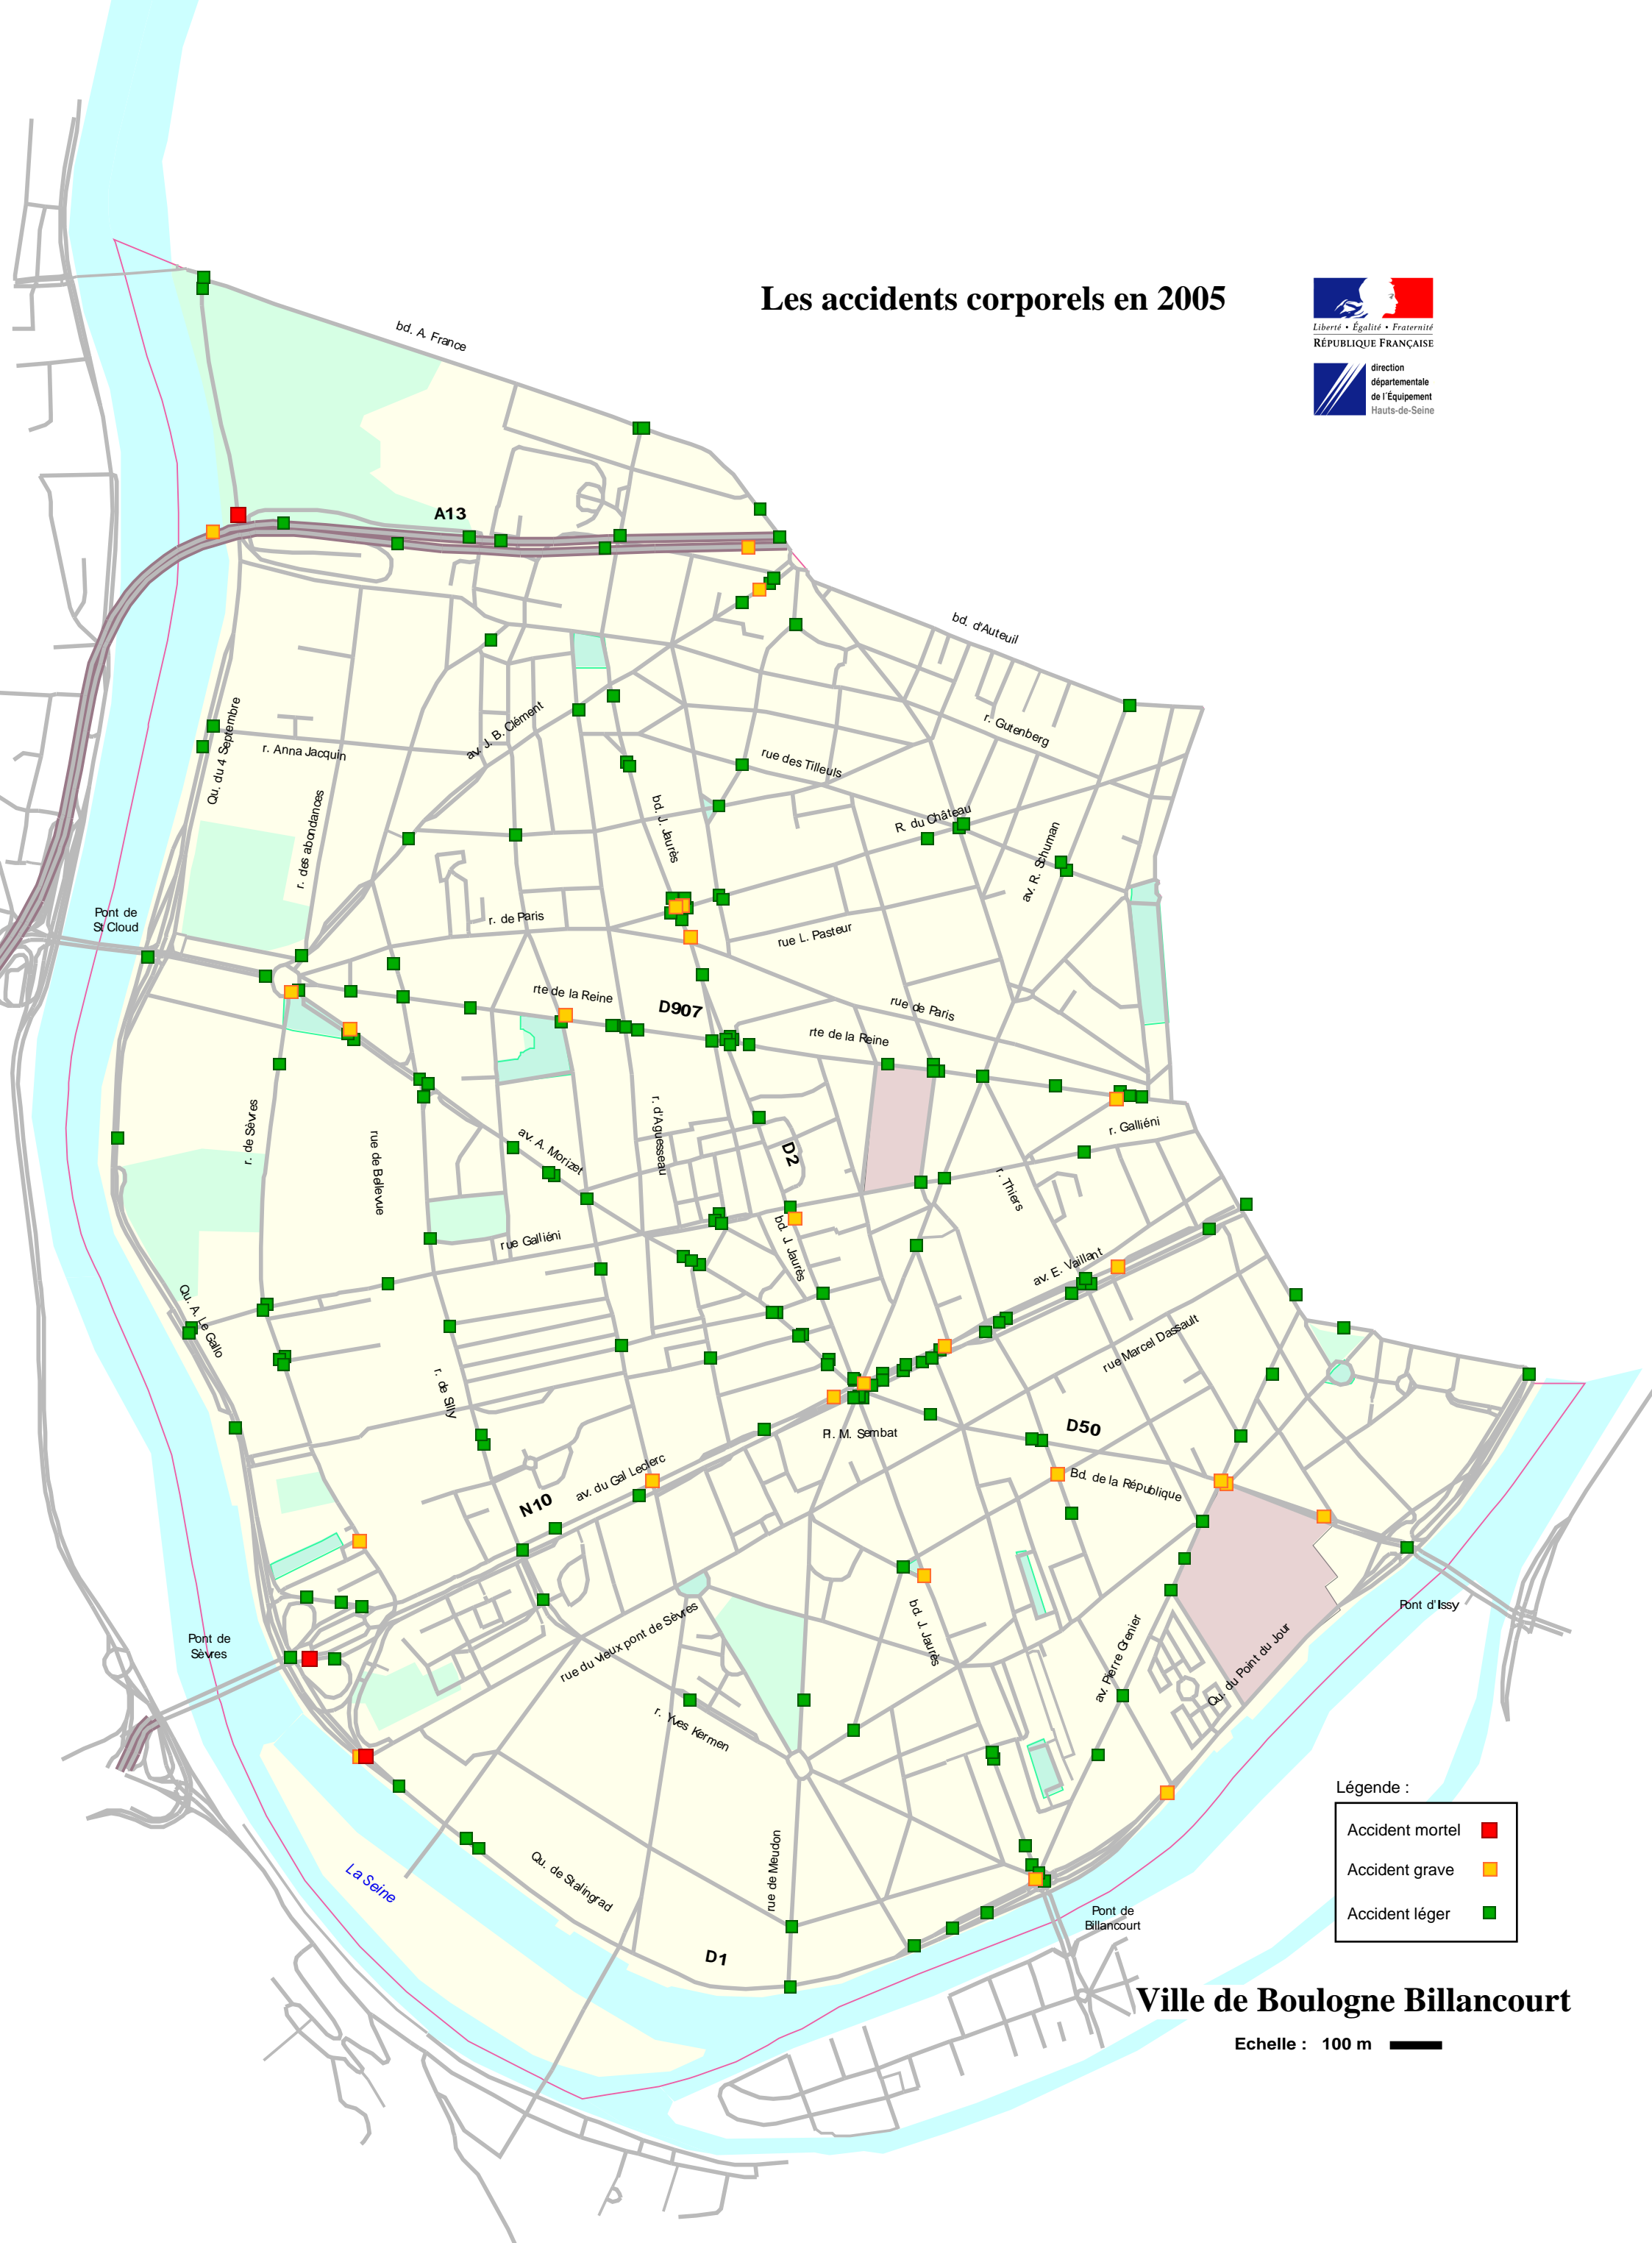

Les accidents corporels en 2005

direction
départementale
de l'Équipement
Hauts-de-Seine

Légende :

Accident mortel	■
Accident grave	■
Accident léger	■

Ville de Boulogne Billancourt

Echelle : 100 m