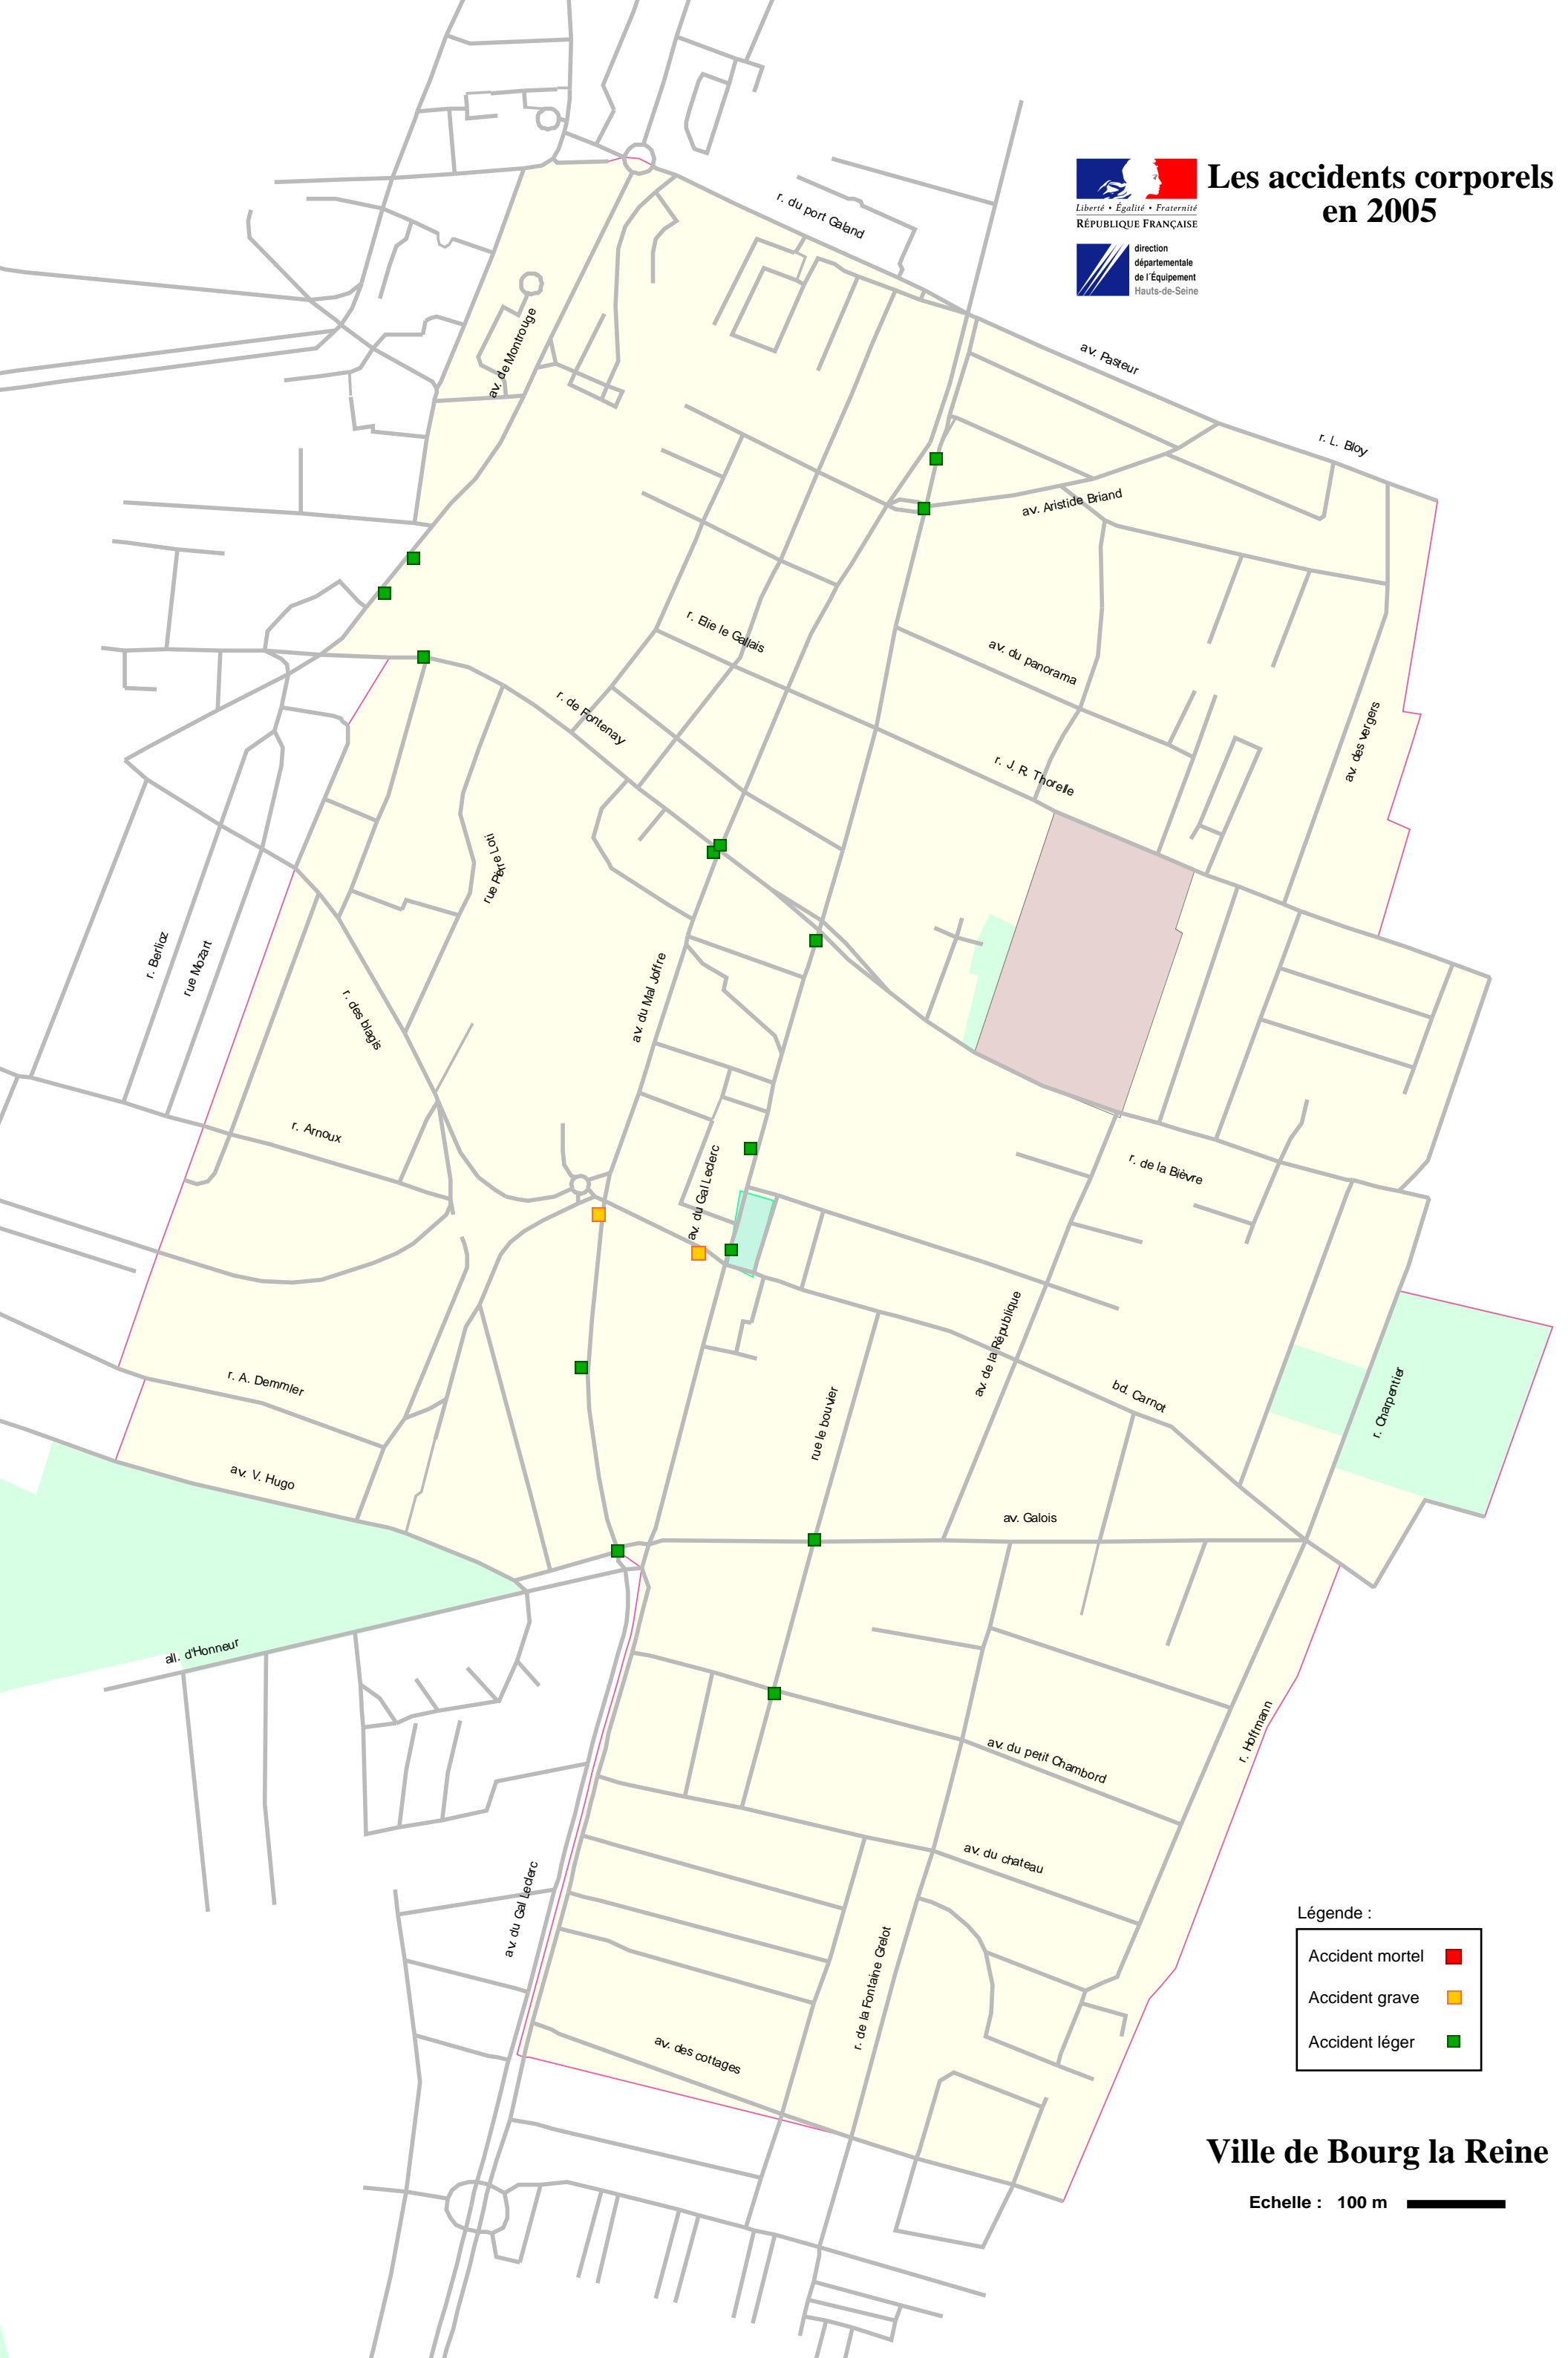

Les accidents corporels en 2005

Légende :

Accident mortel	■
Accident grave	■
Accident léger	■

Ville de Bourg la Reine

Echelle : 100 m