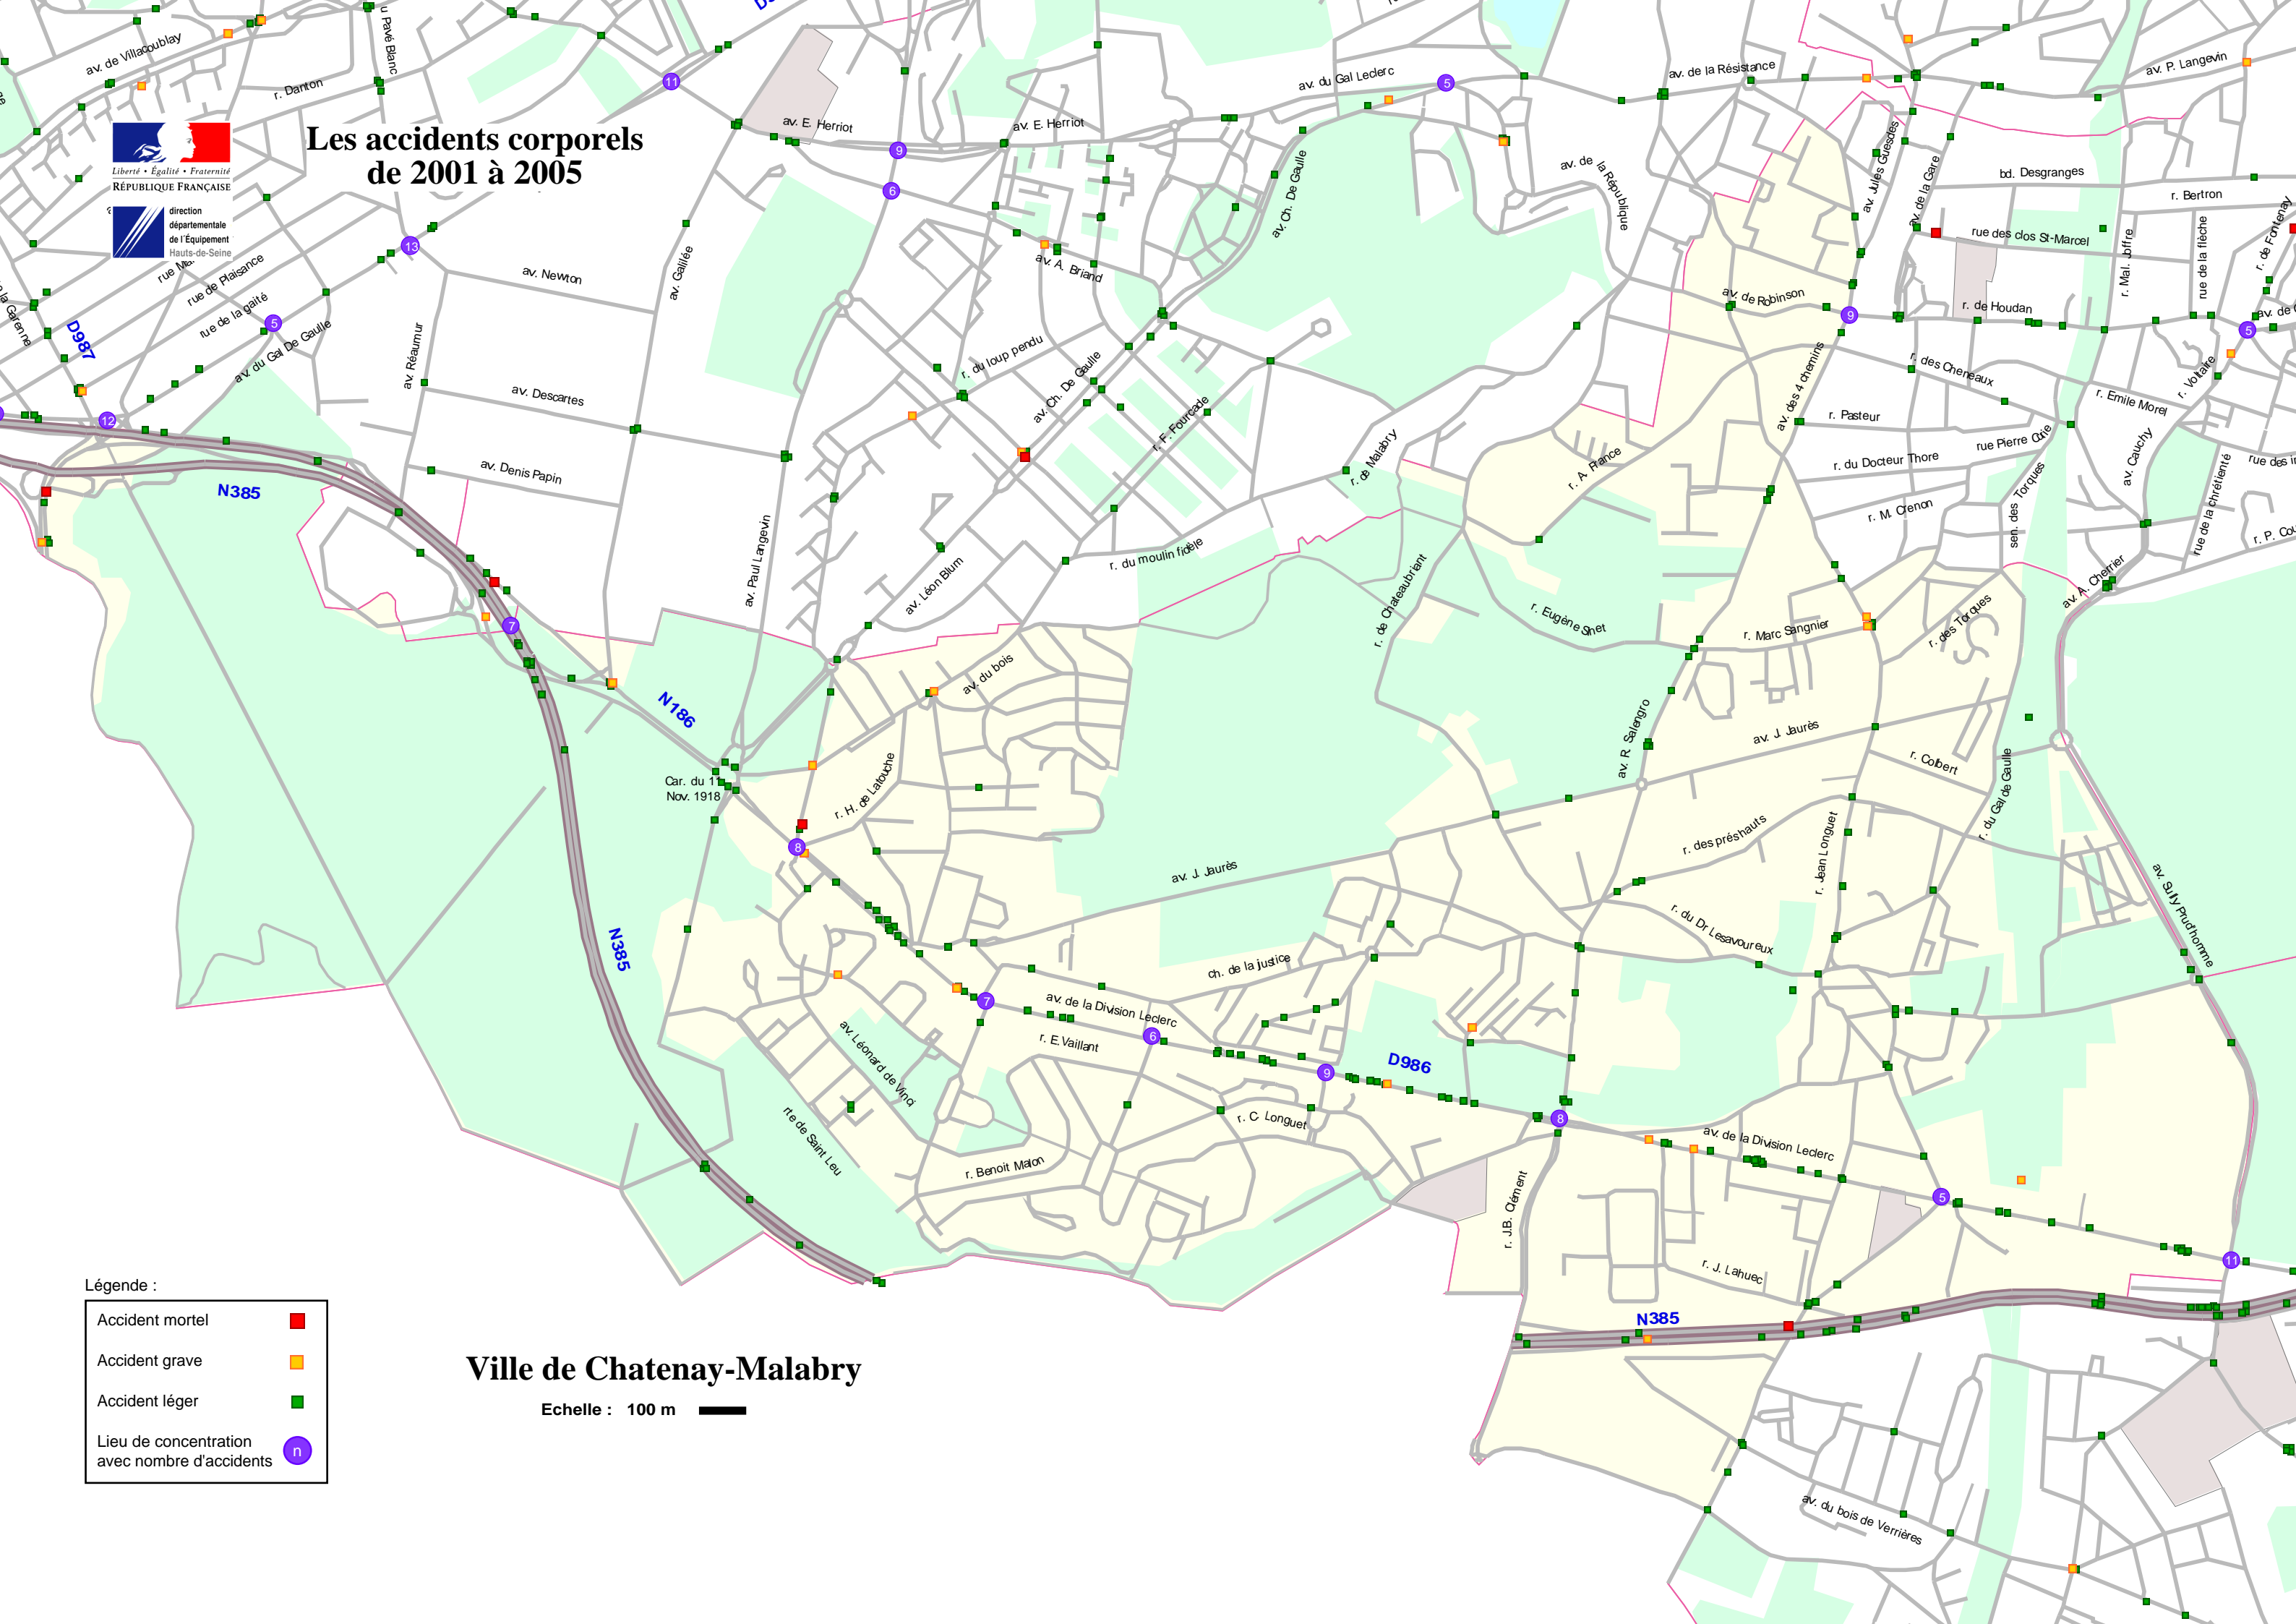

Liberté • Égalité • Fraternité
REPUBLIQUE FRANÇAISE

direction
départementale
de l'Équipement
Hauts-de-Seine

Les accidents corporels de 2001 à 2005

Légende :

Accident mortel	■
Accident grave	■
Accident léger	■
Lieu de concentration avec nombre d'accidents	Ⓝ

Ville de Chatenay-Malabry

Echelle : 100 m