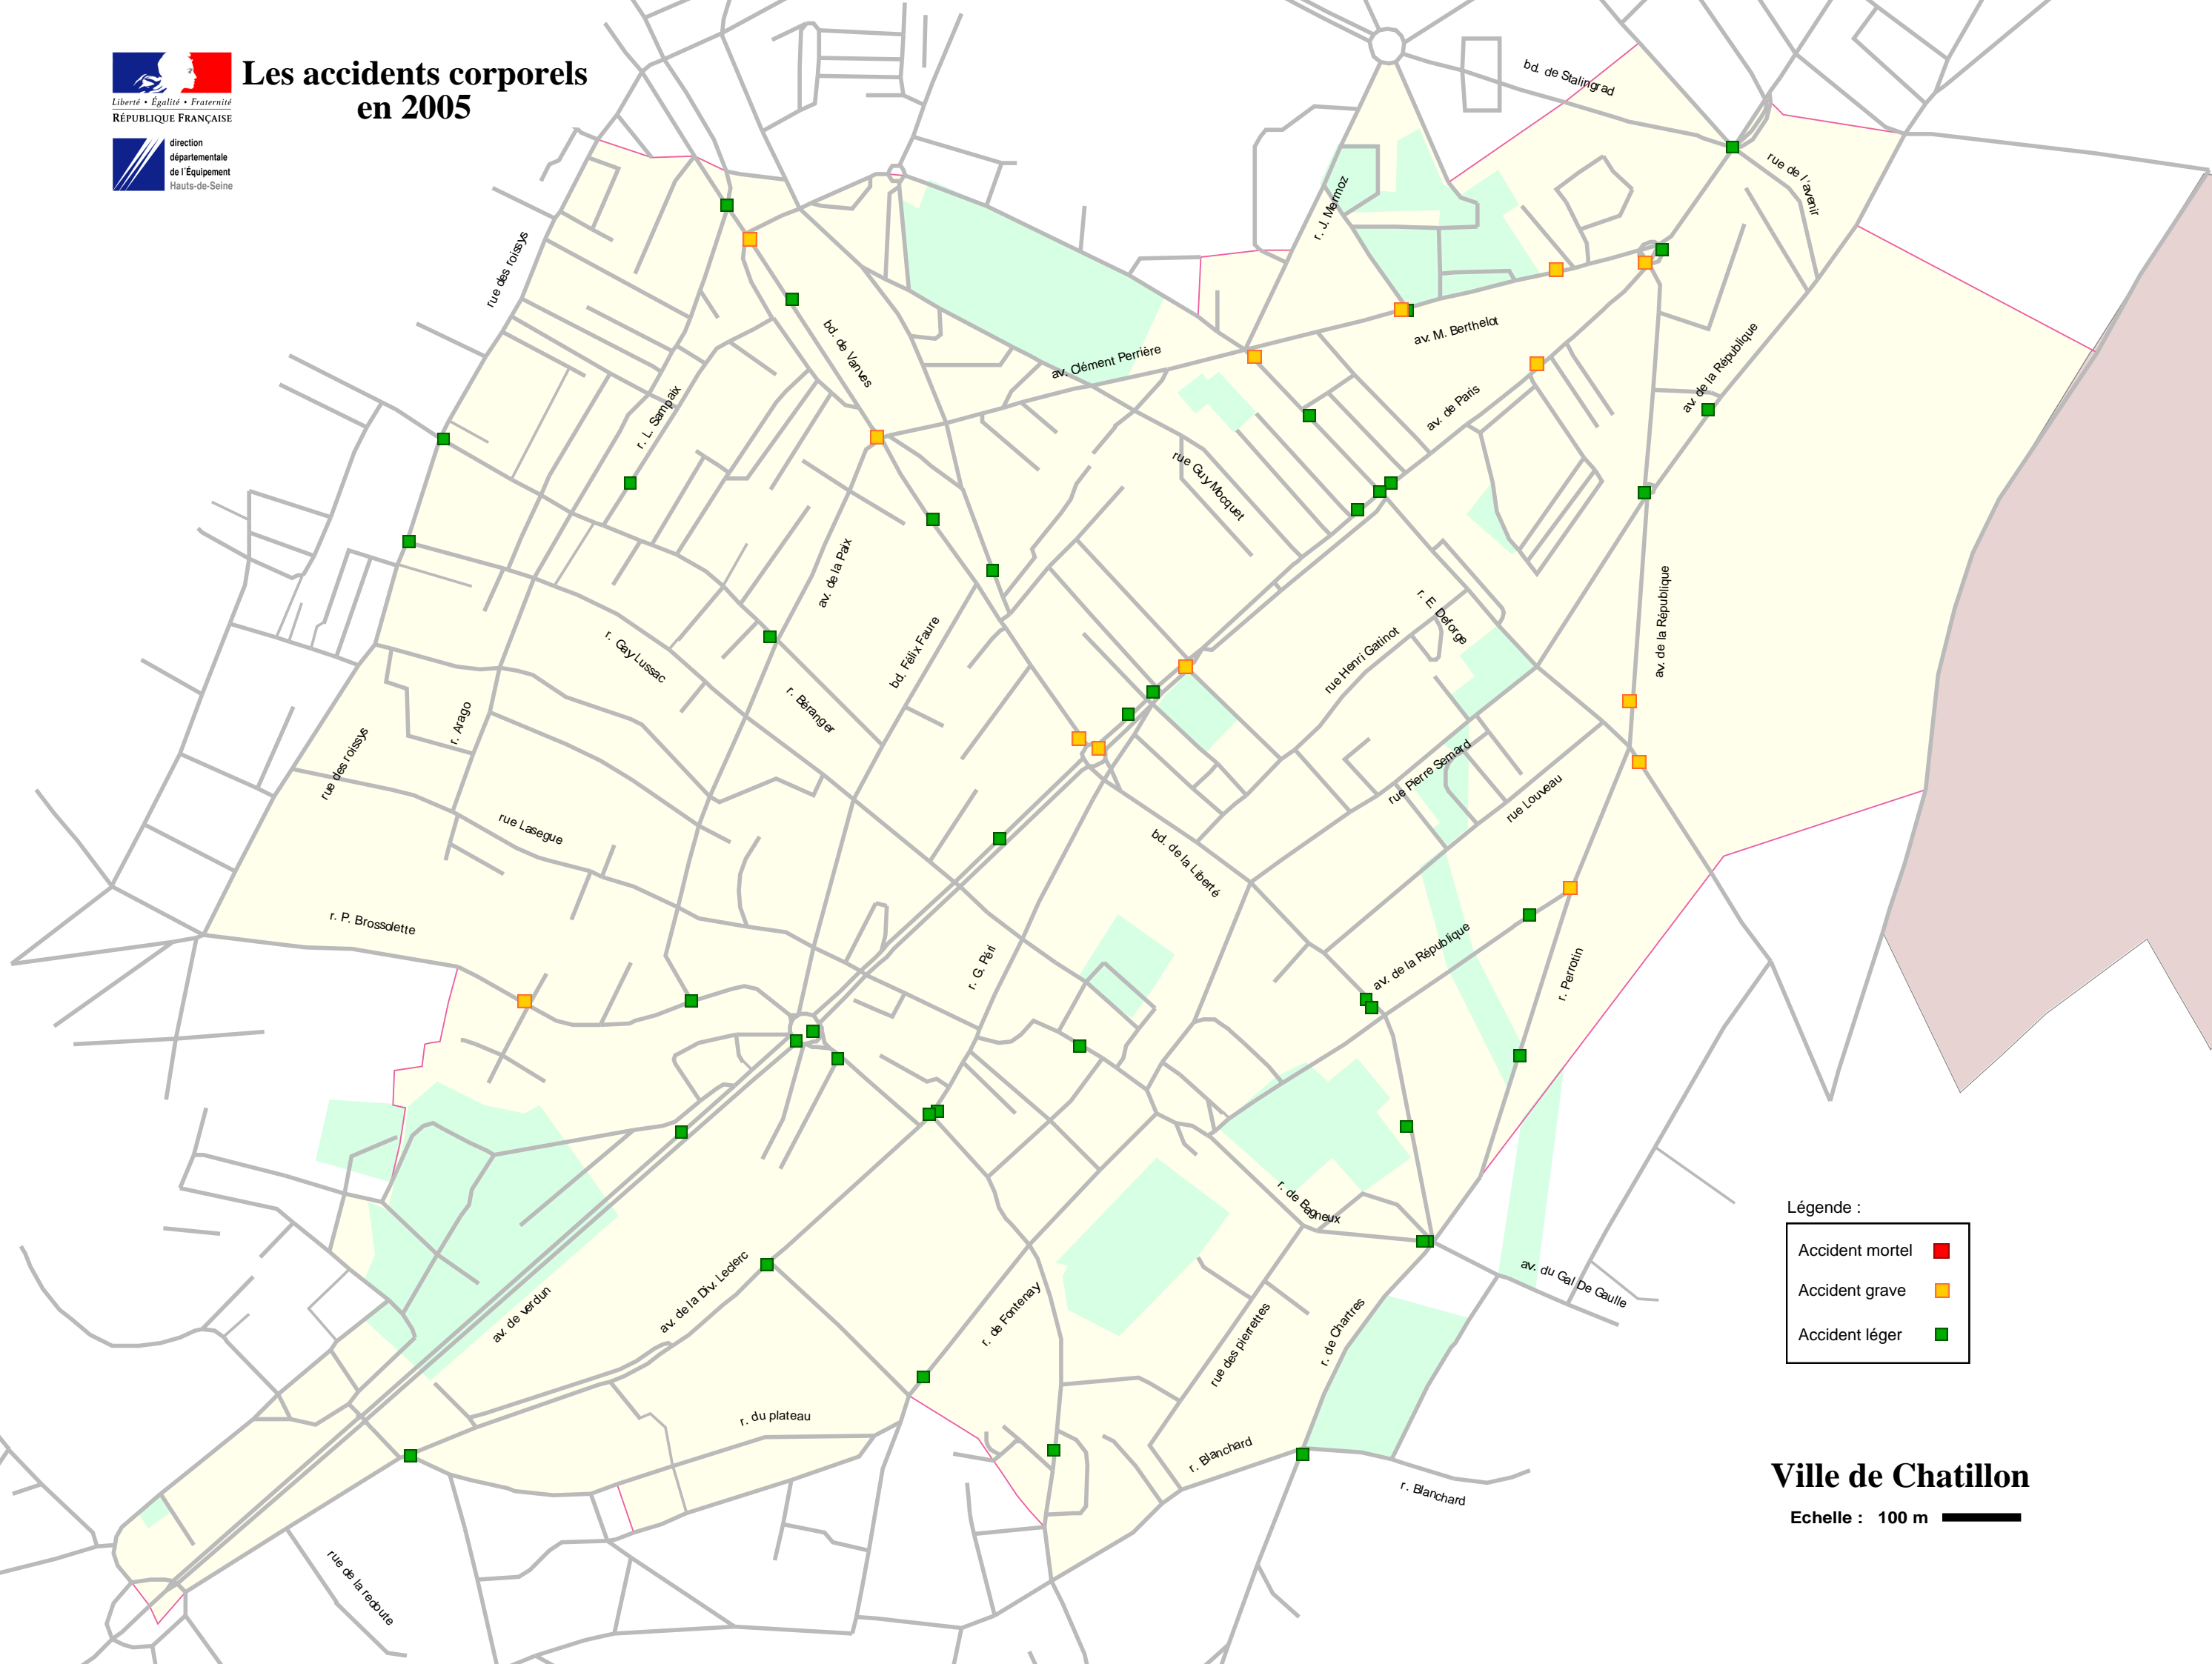

# Les accidents corporels en 2005

Légende :

- Accident mortel ■
- Accident grave ■
- Accident léger ■

## Ville de Chatillon

Echelle : 100 m