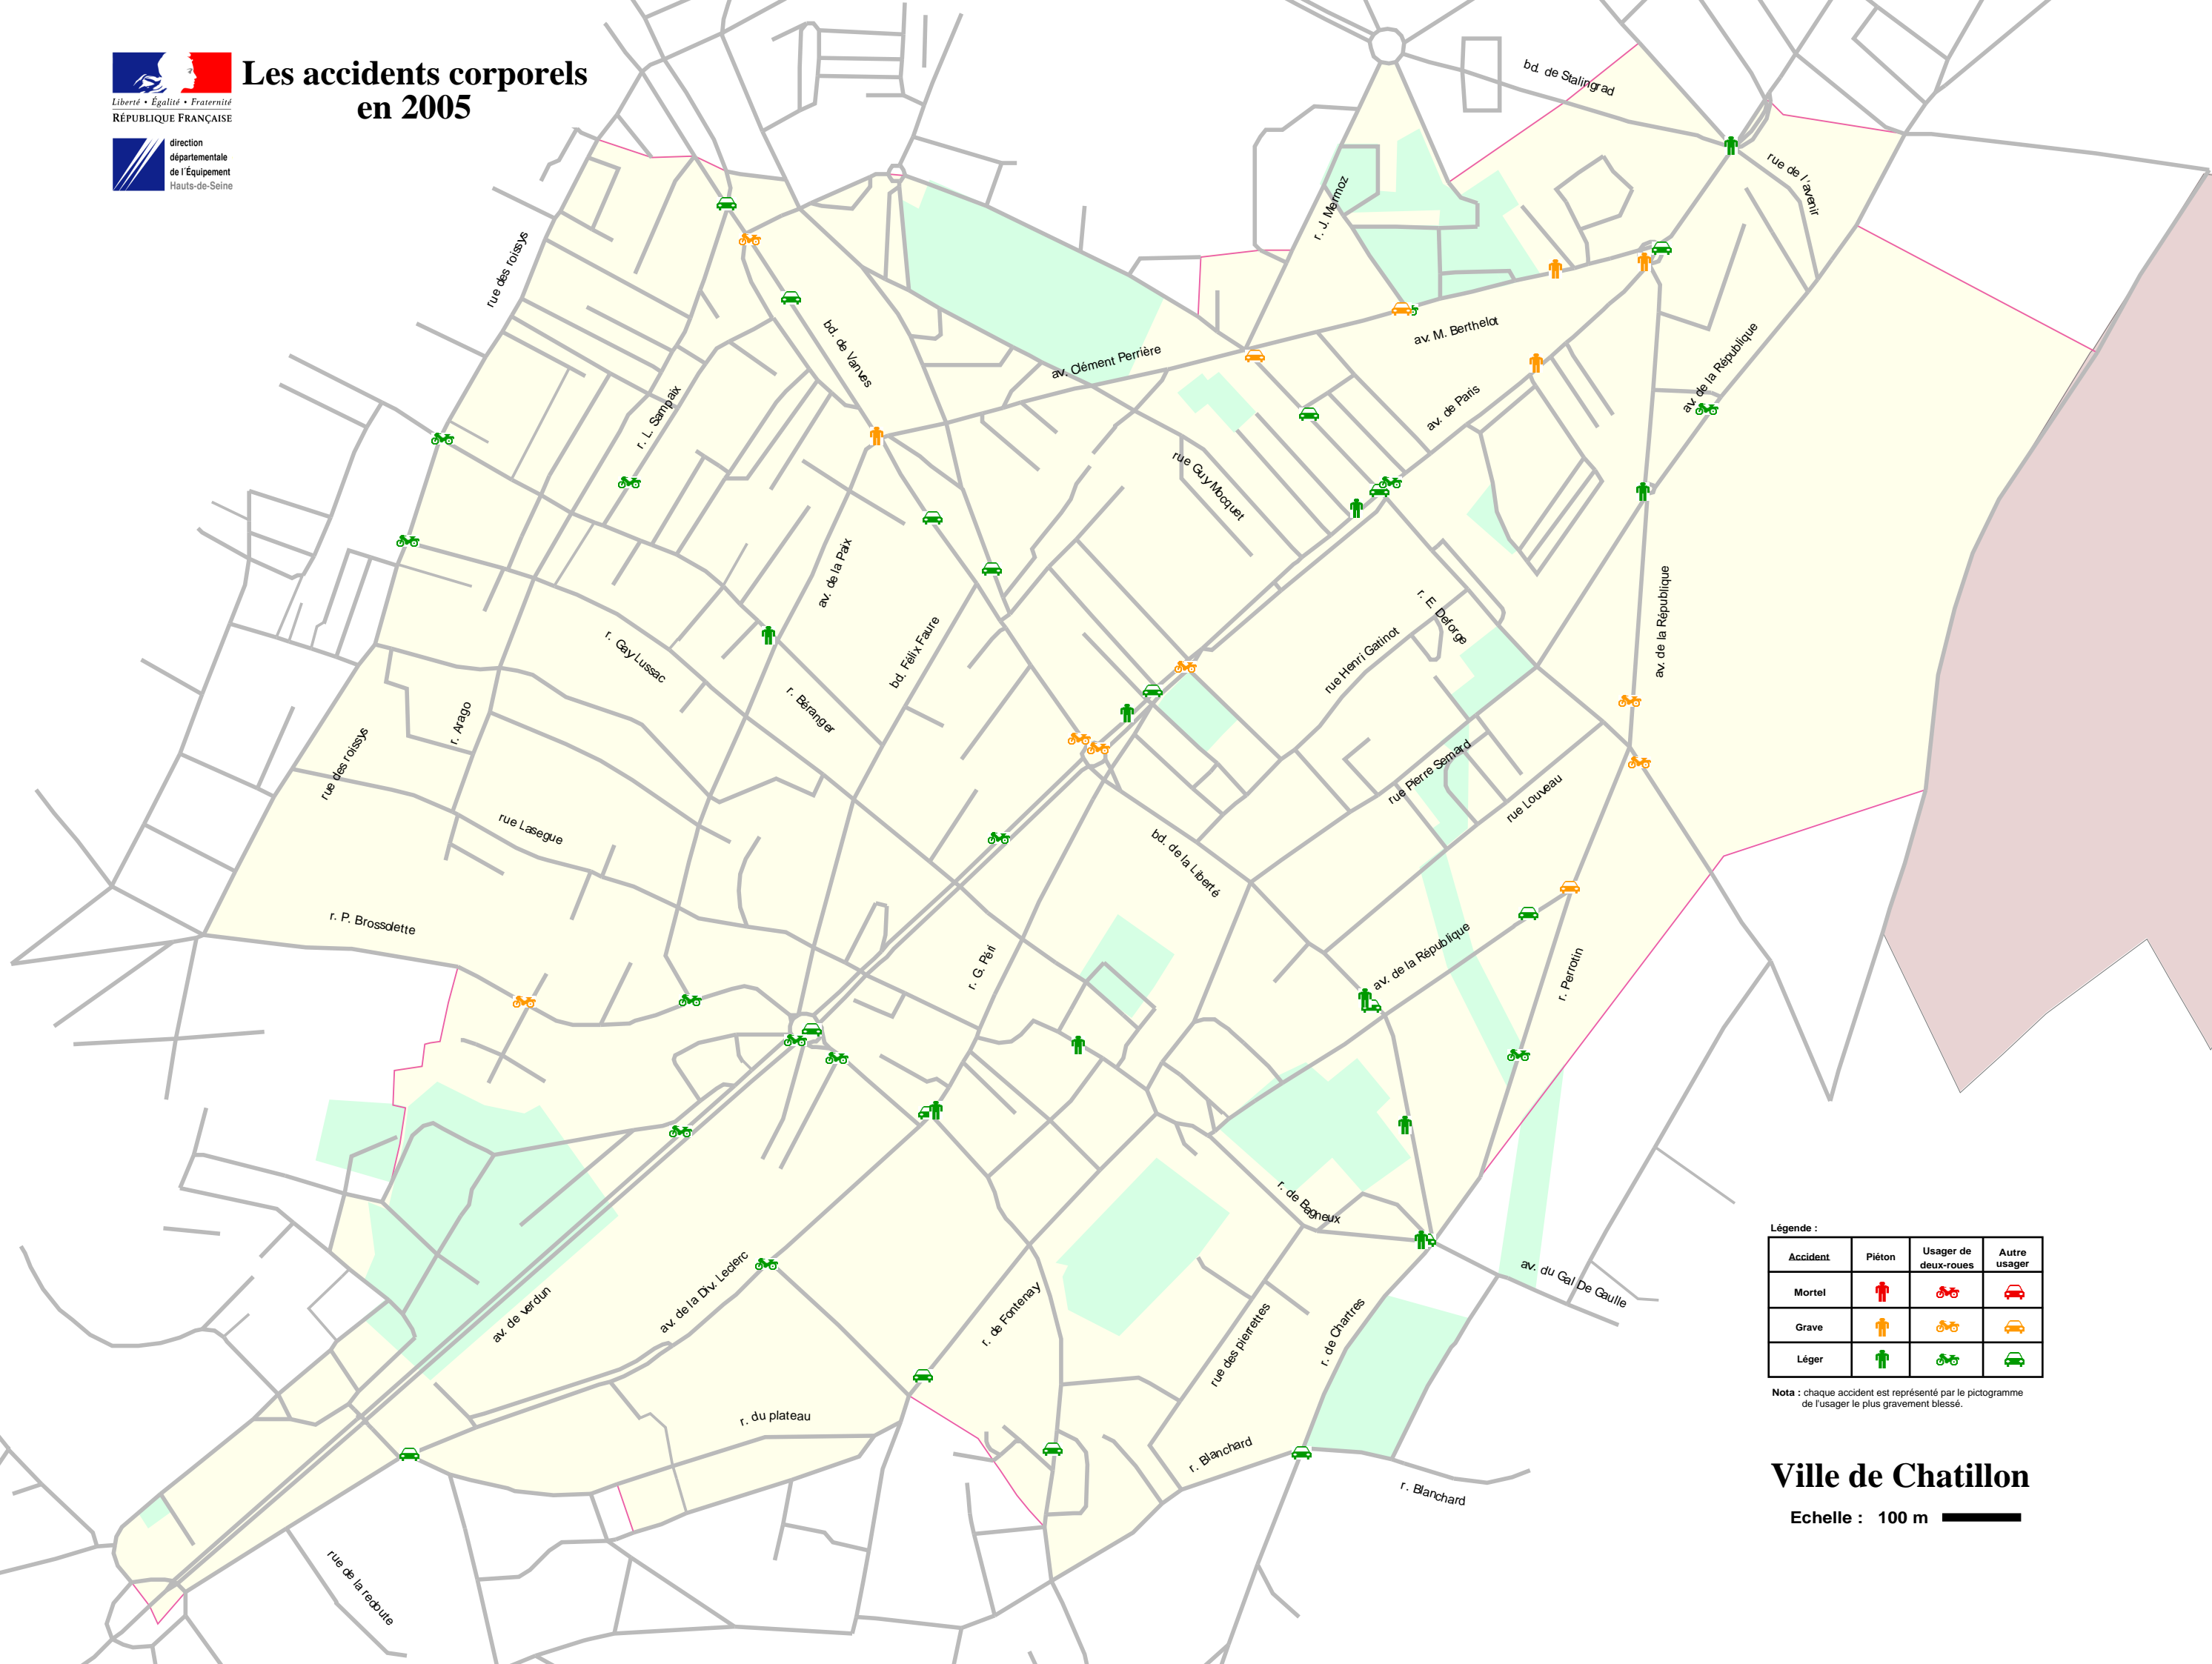

# Les accidents corporels en 2005

Légende :

Accident	Piéton	Usager de deux-roues	Autre usager
Mortel			
Grave			
Léger			

Nota : chaque accident est représenté par le pictogramme de l'usager le plus gravement blessé.

## Ville de Chatillon

Echelle : 100 m