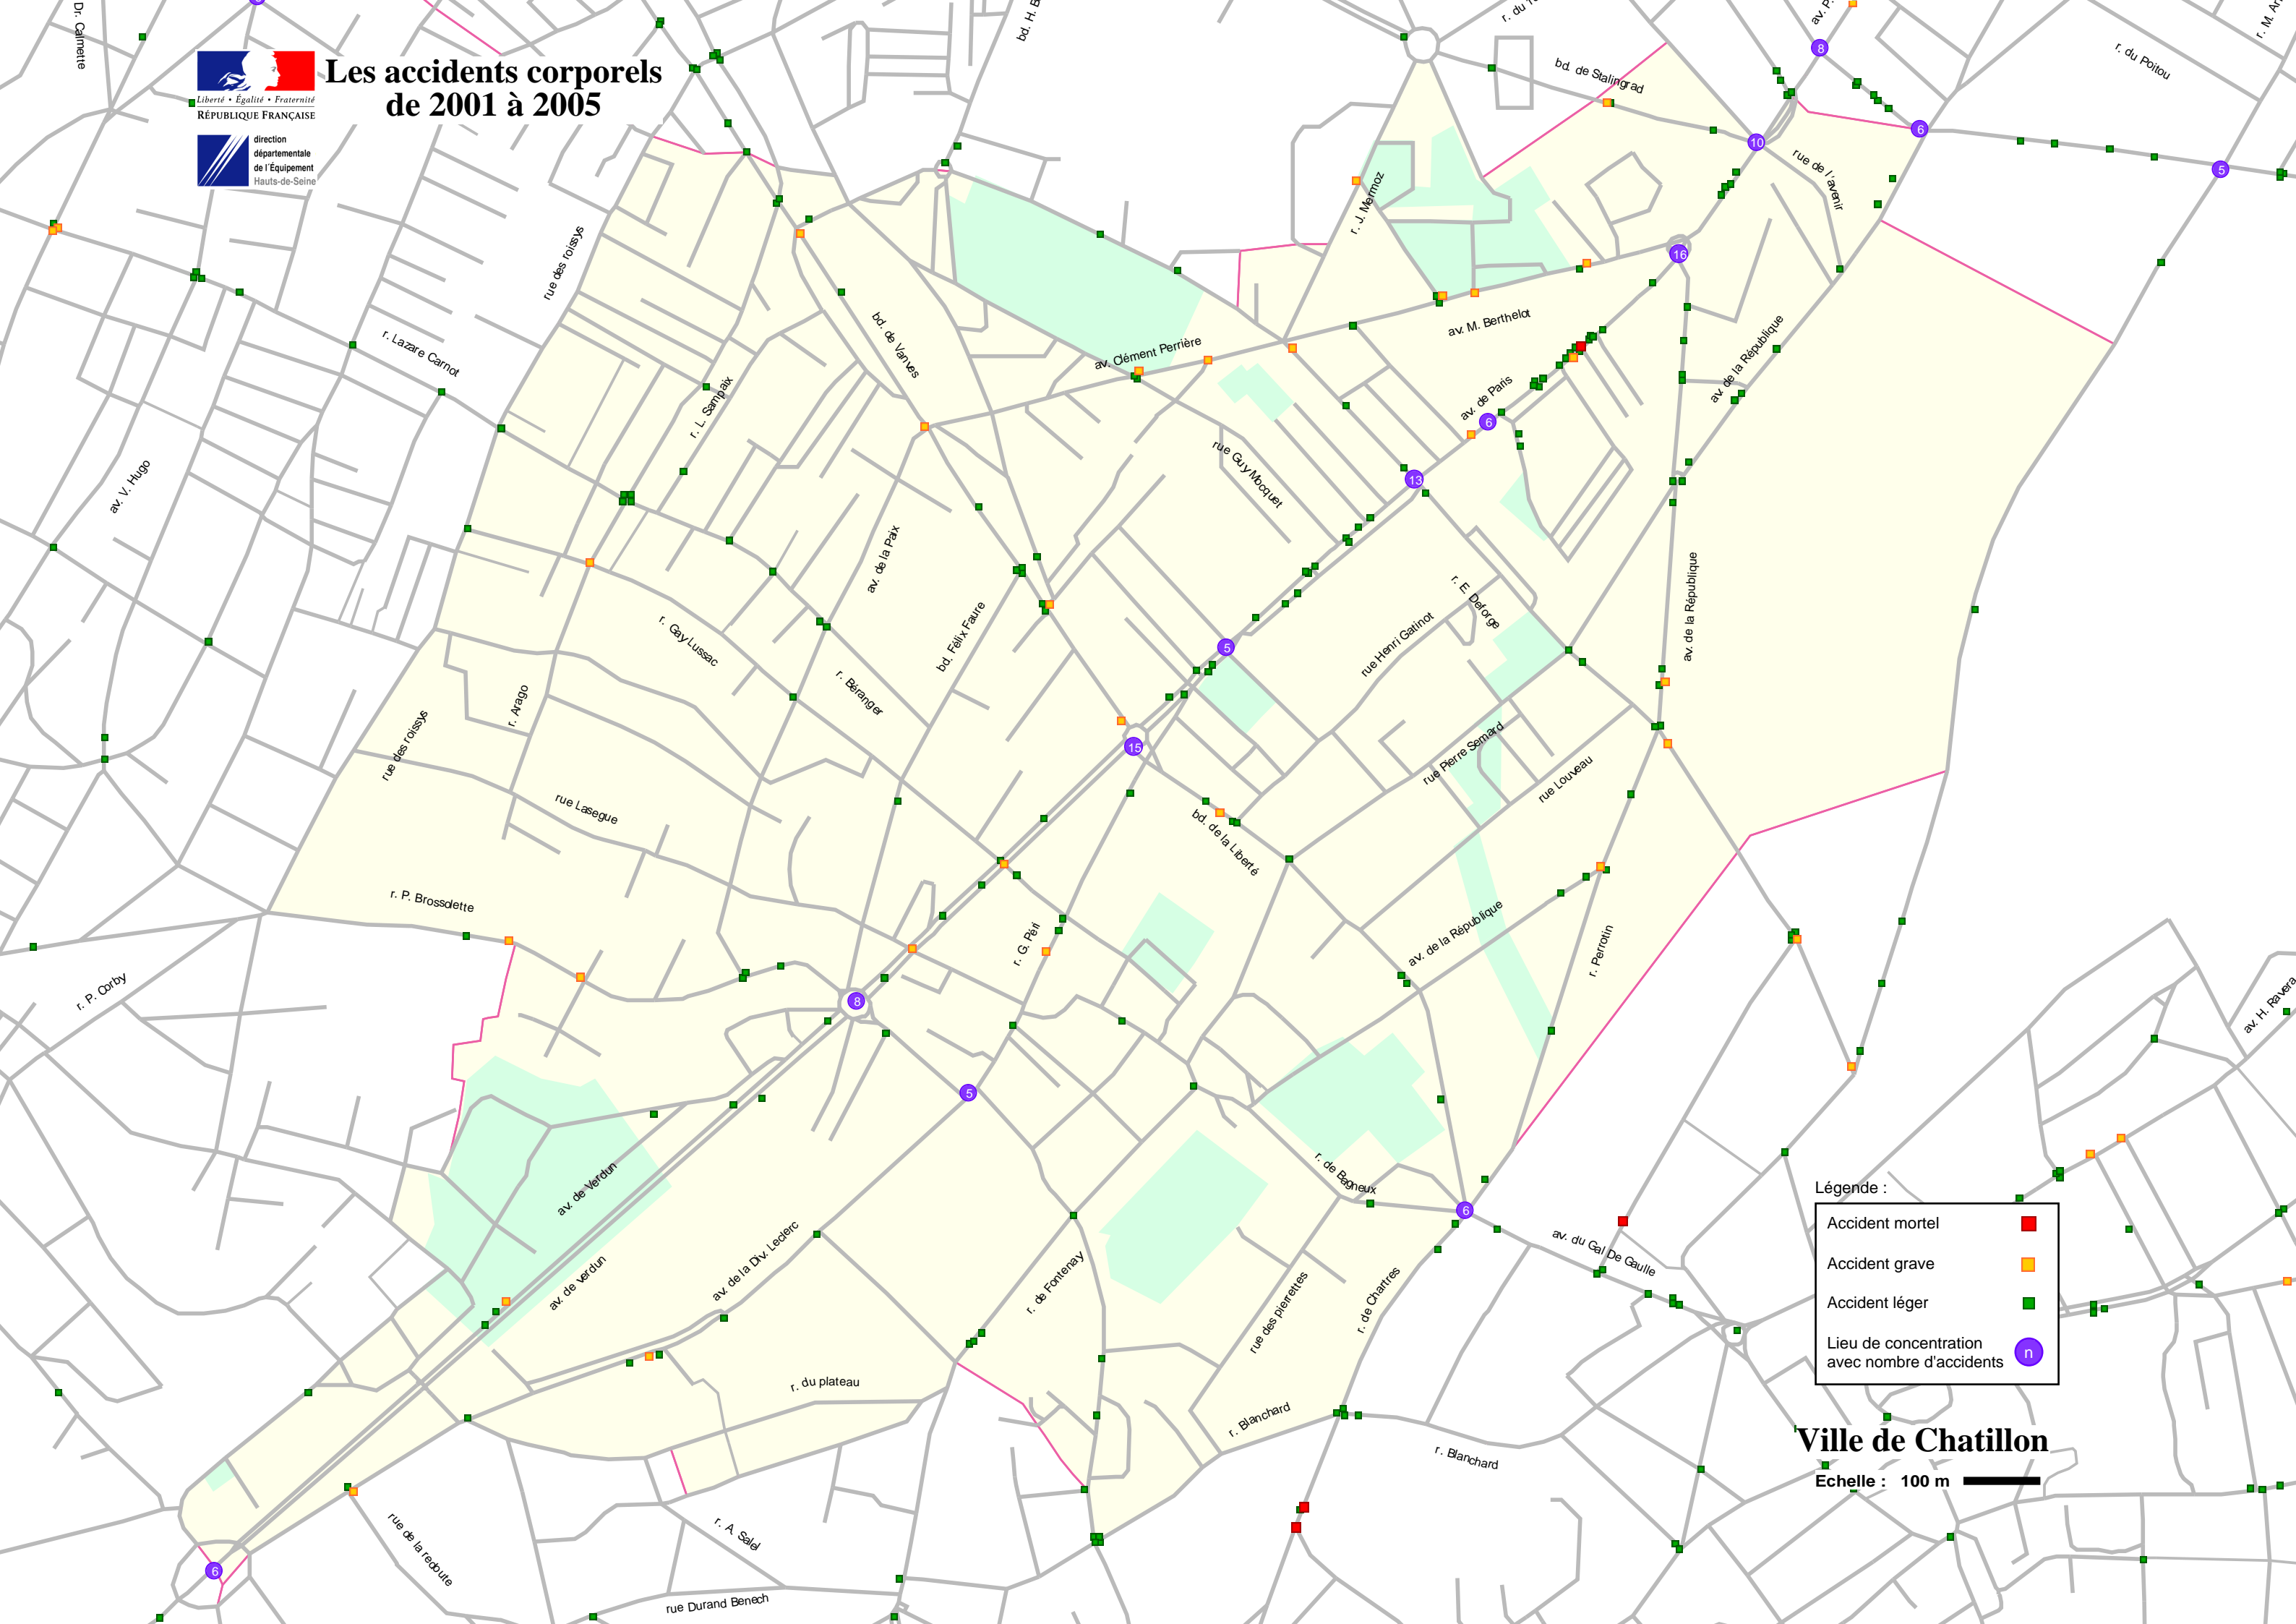

Les accidents corporels de 2001 à 2005

direction
départementale
de l'Équipement
Hauts-de-Seine

Légende :

Accident mortel	■
Accident grave	■
Accident léger	■
Lieu de concentration avec nombre d'accidents	○ n

Ville de Chatillon

Echelle : 100 m