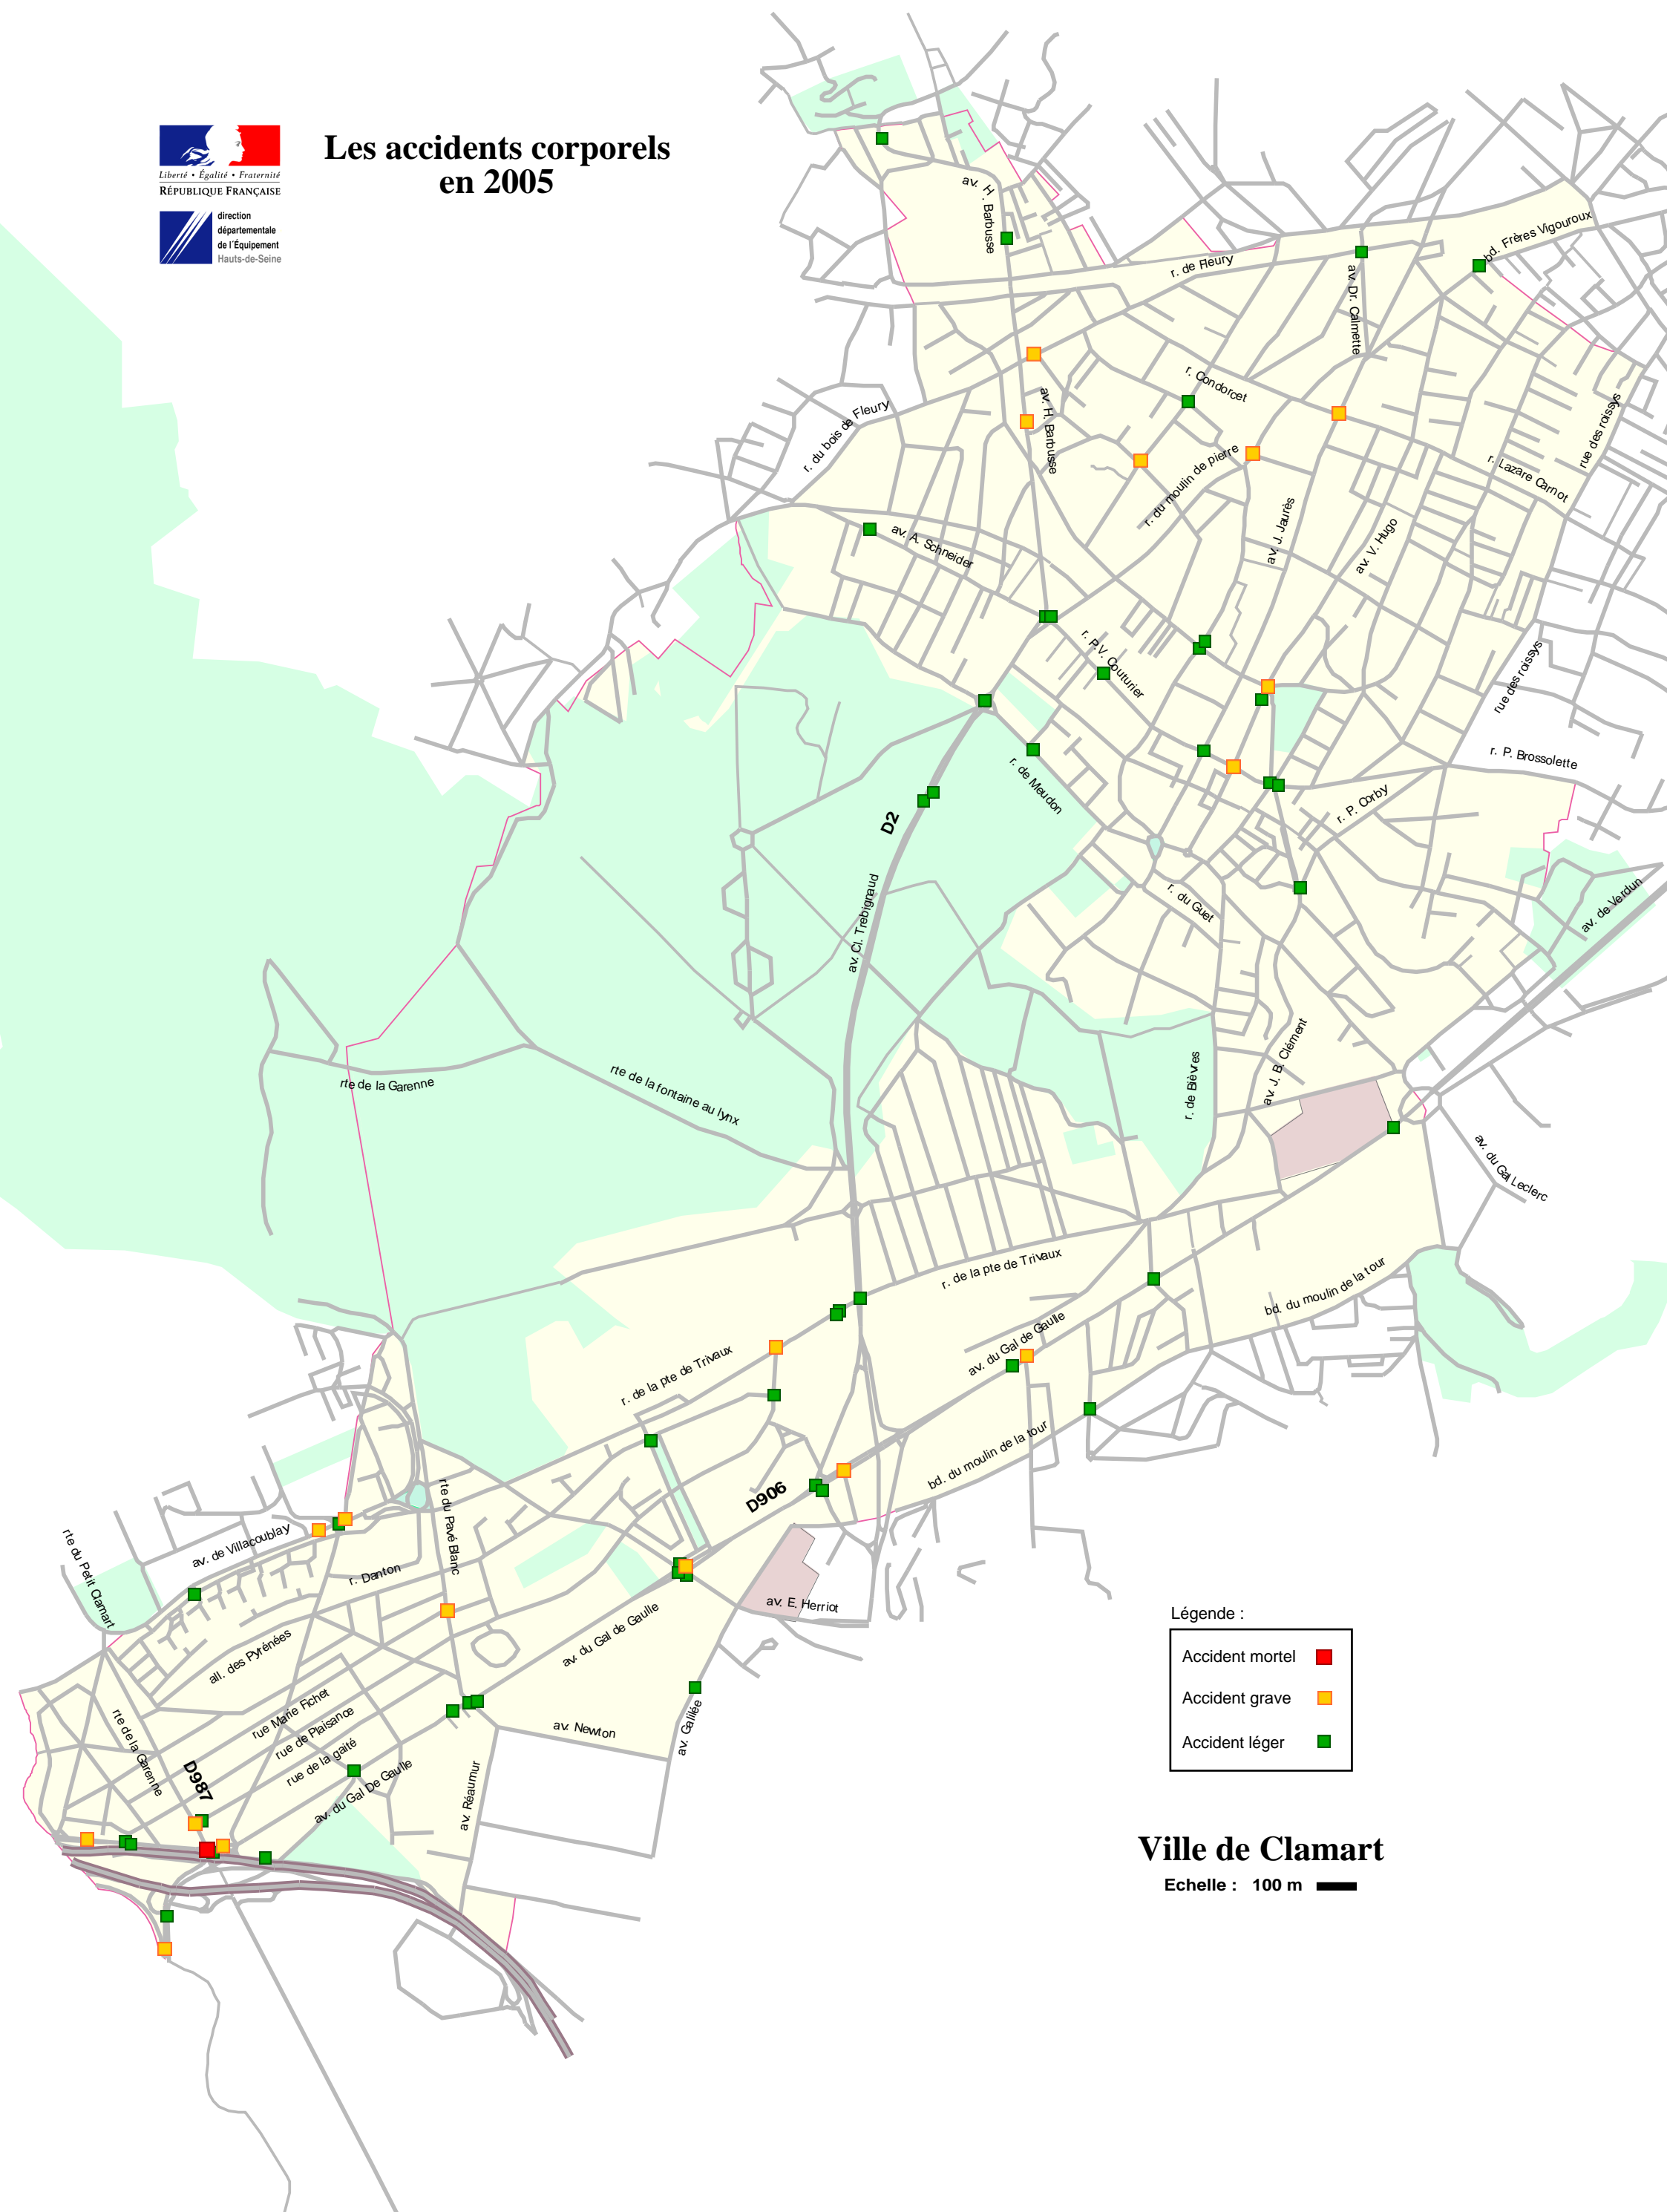

Les accidents corporels en 2005

Légende :

Accident mortel	■
Accident grave	■
Accident léger	■

Ville de Clamart

Echelle : 100 m