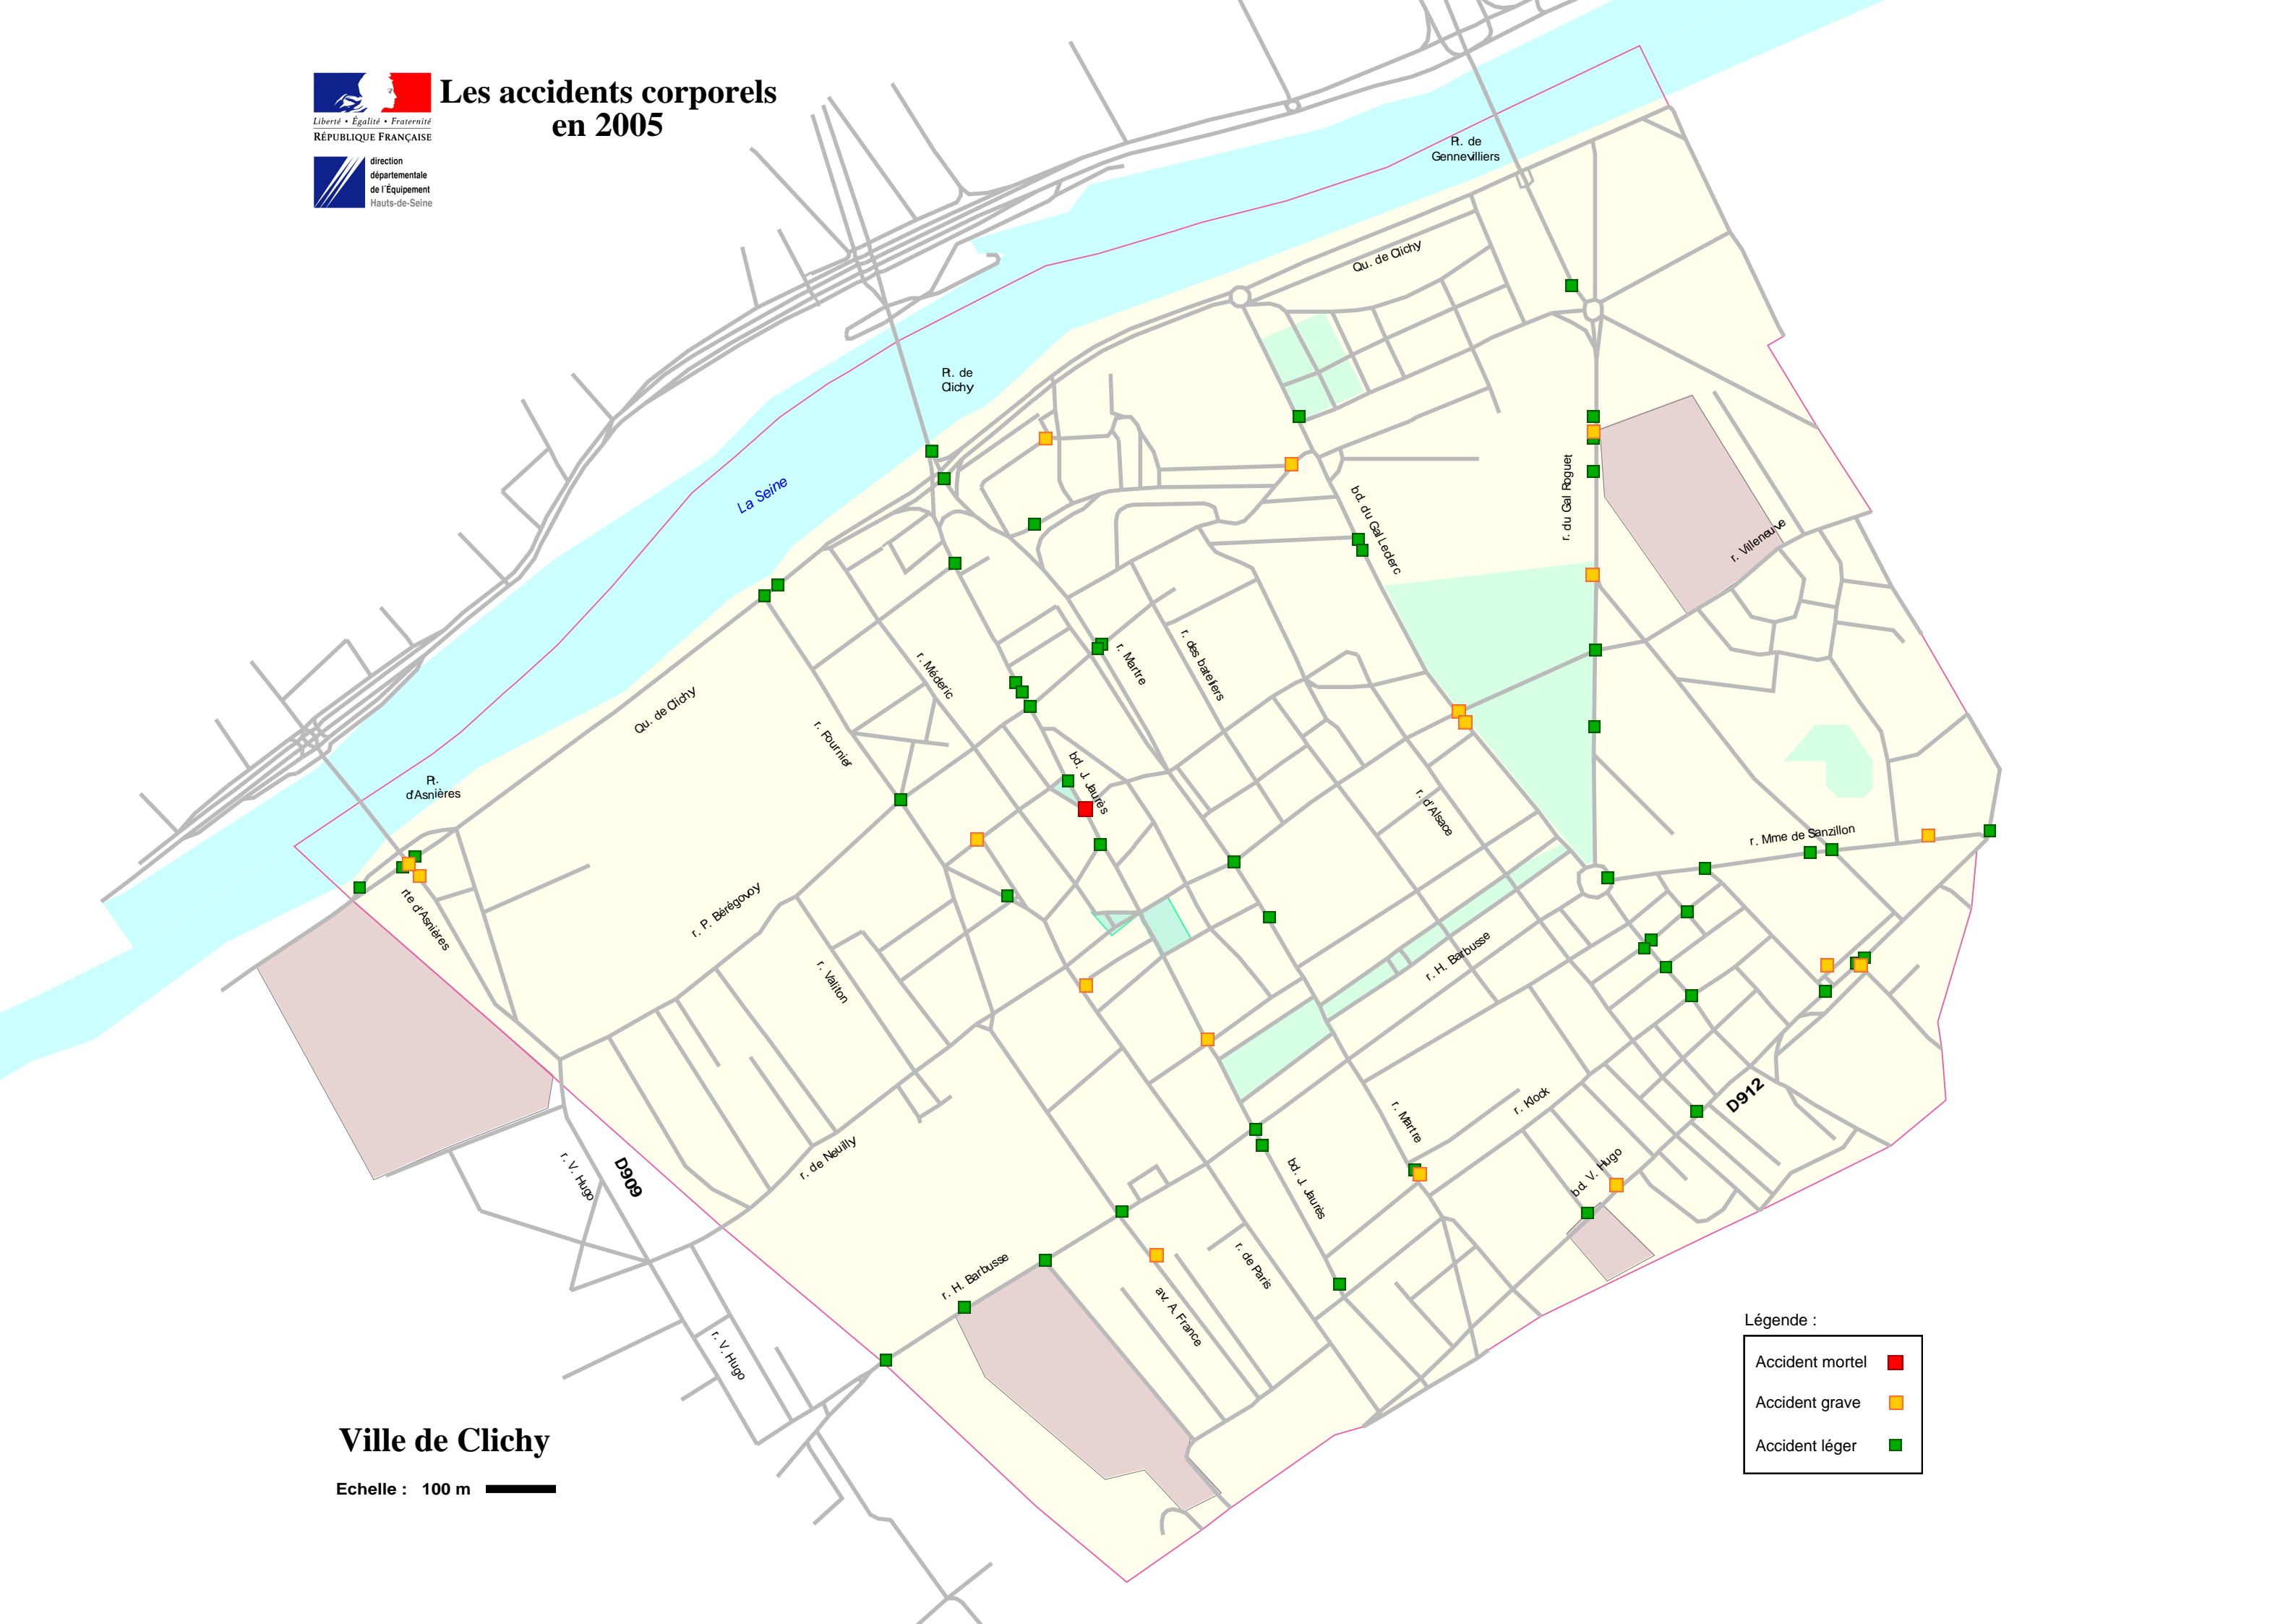

# Les accidents corporels en 2005

Ville de Clichy

Echelle : 100 m

Légende :

Accident mortel	■
Accident grave	■
Accident léger	■