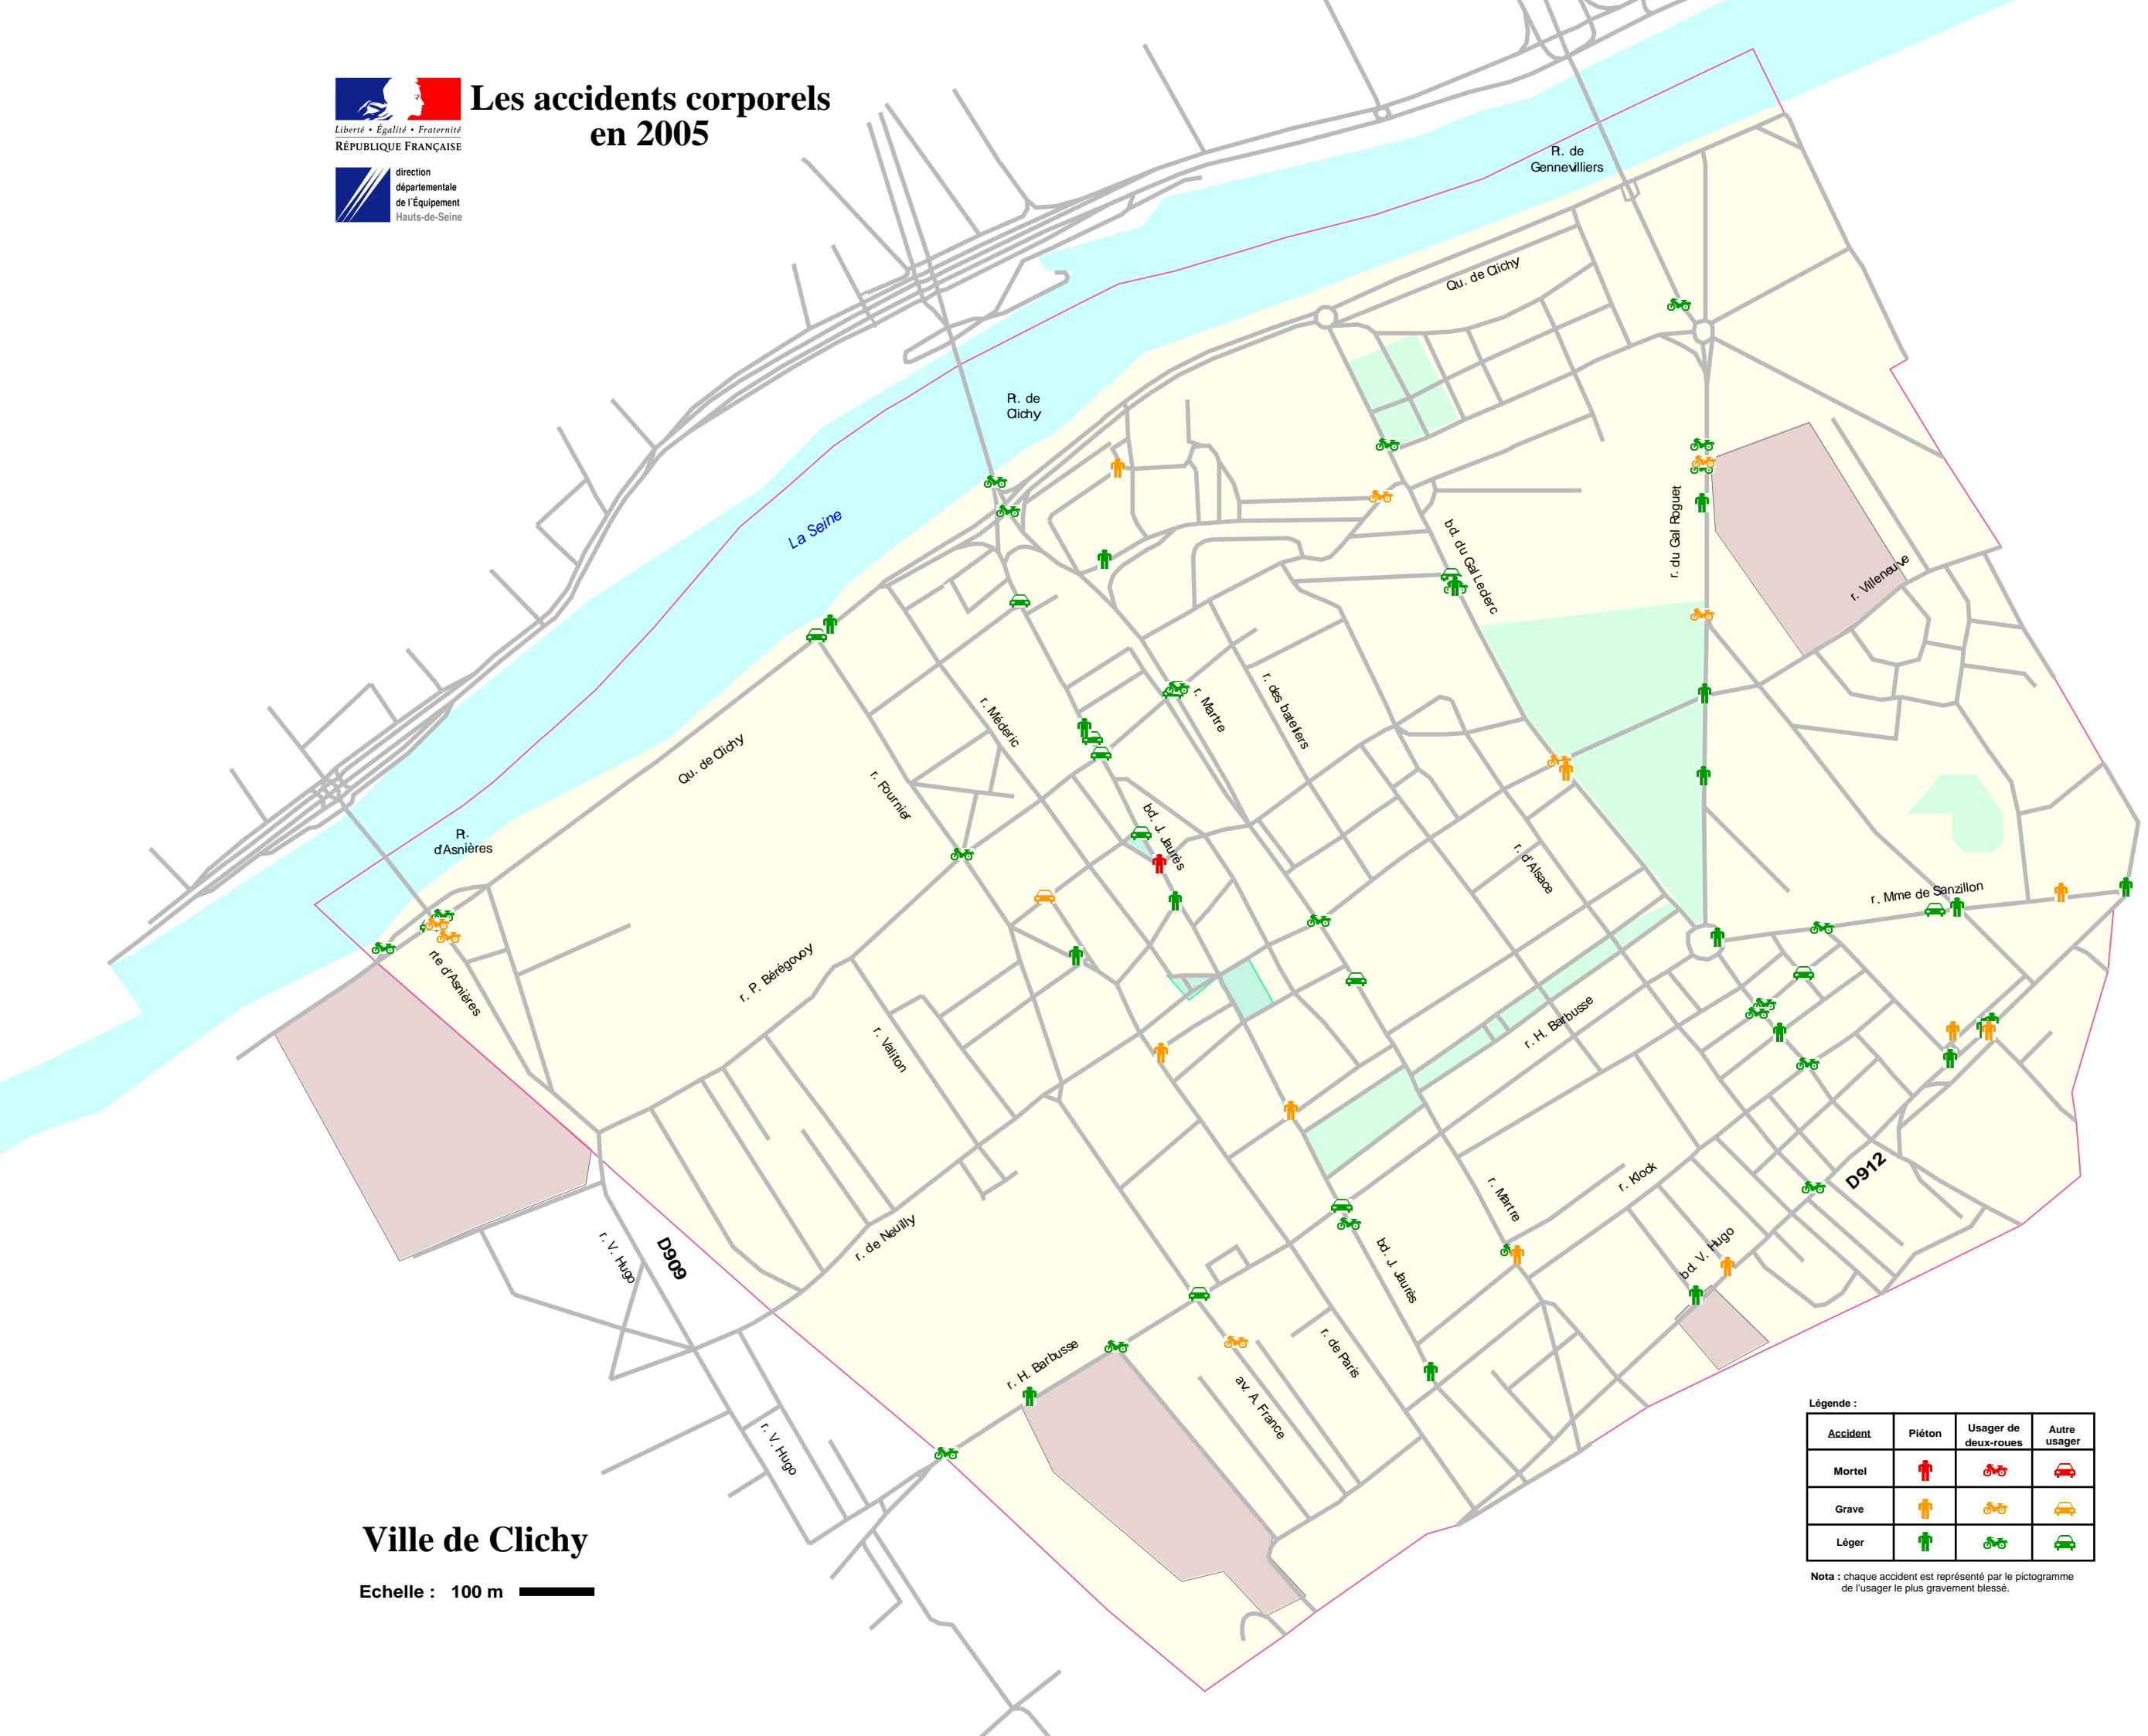

# Les accidents corporels en 2005

Ville de Clichy

Echelle : 100 m

Légende :

Accident	Piéton	Usager de deux-roues	Autre usager
Mortel			
Grave			
Léger			

Nota : chaque accident est représenté par le pictogramme de l'utilisateur le plus gravement blessé.