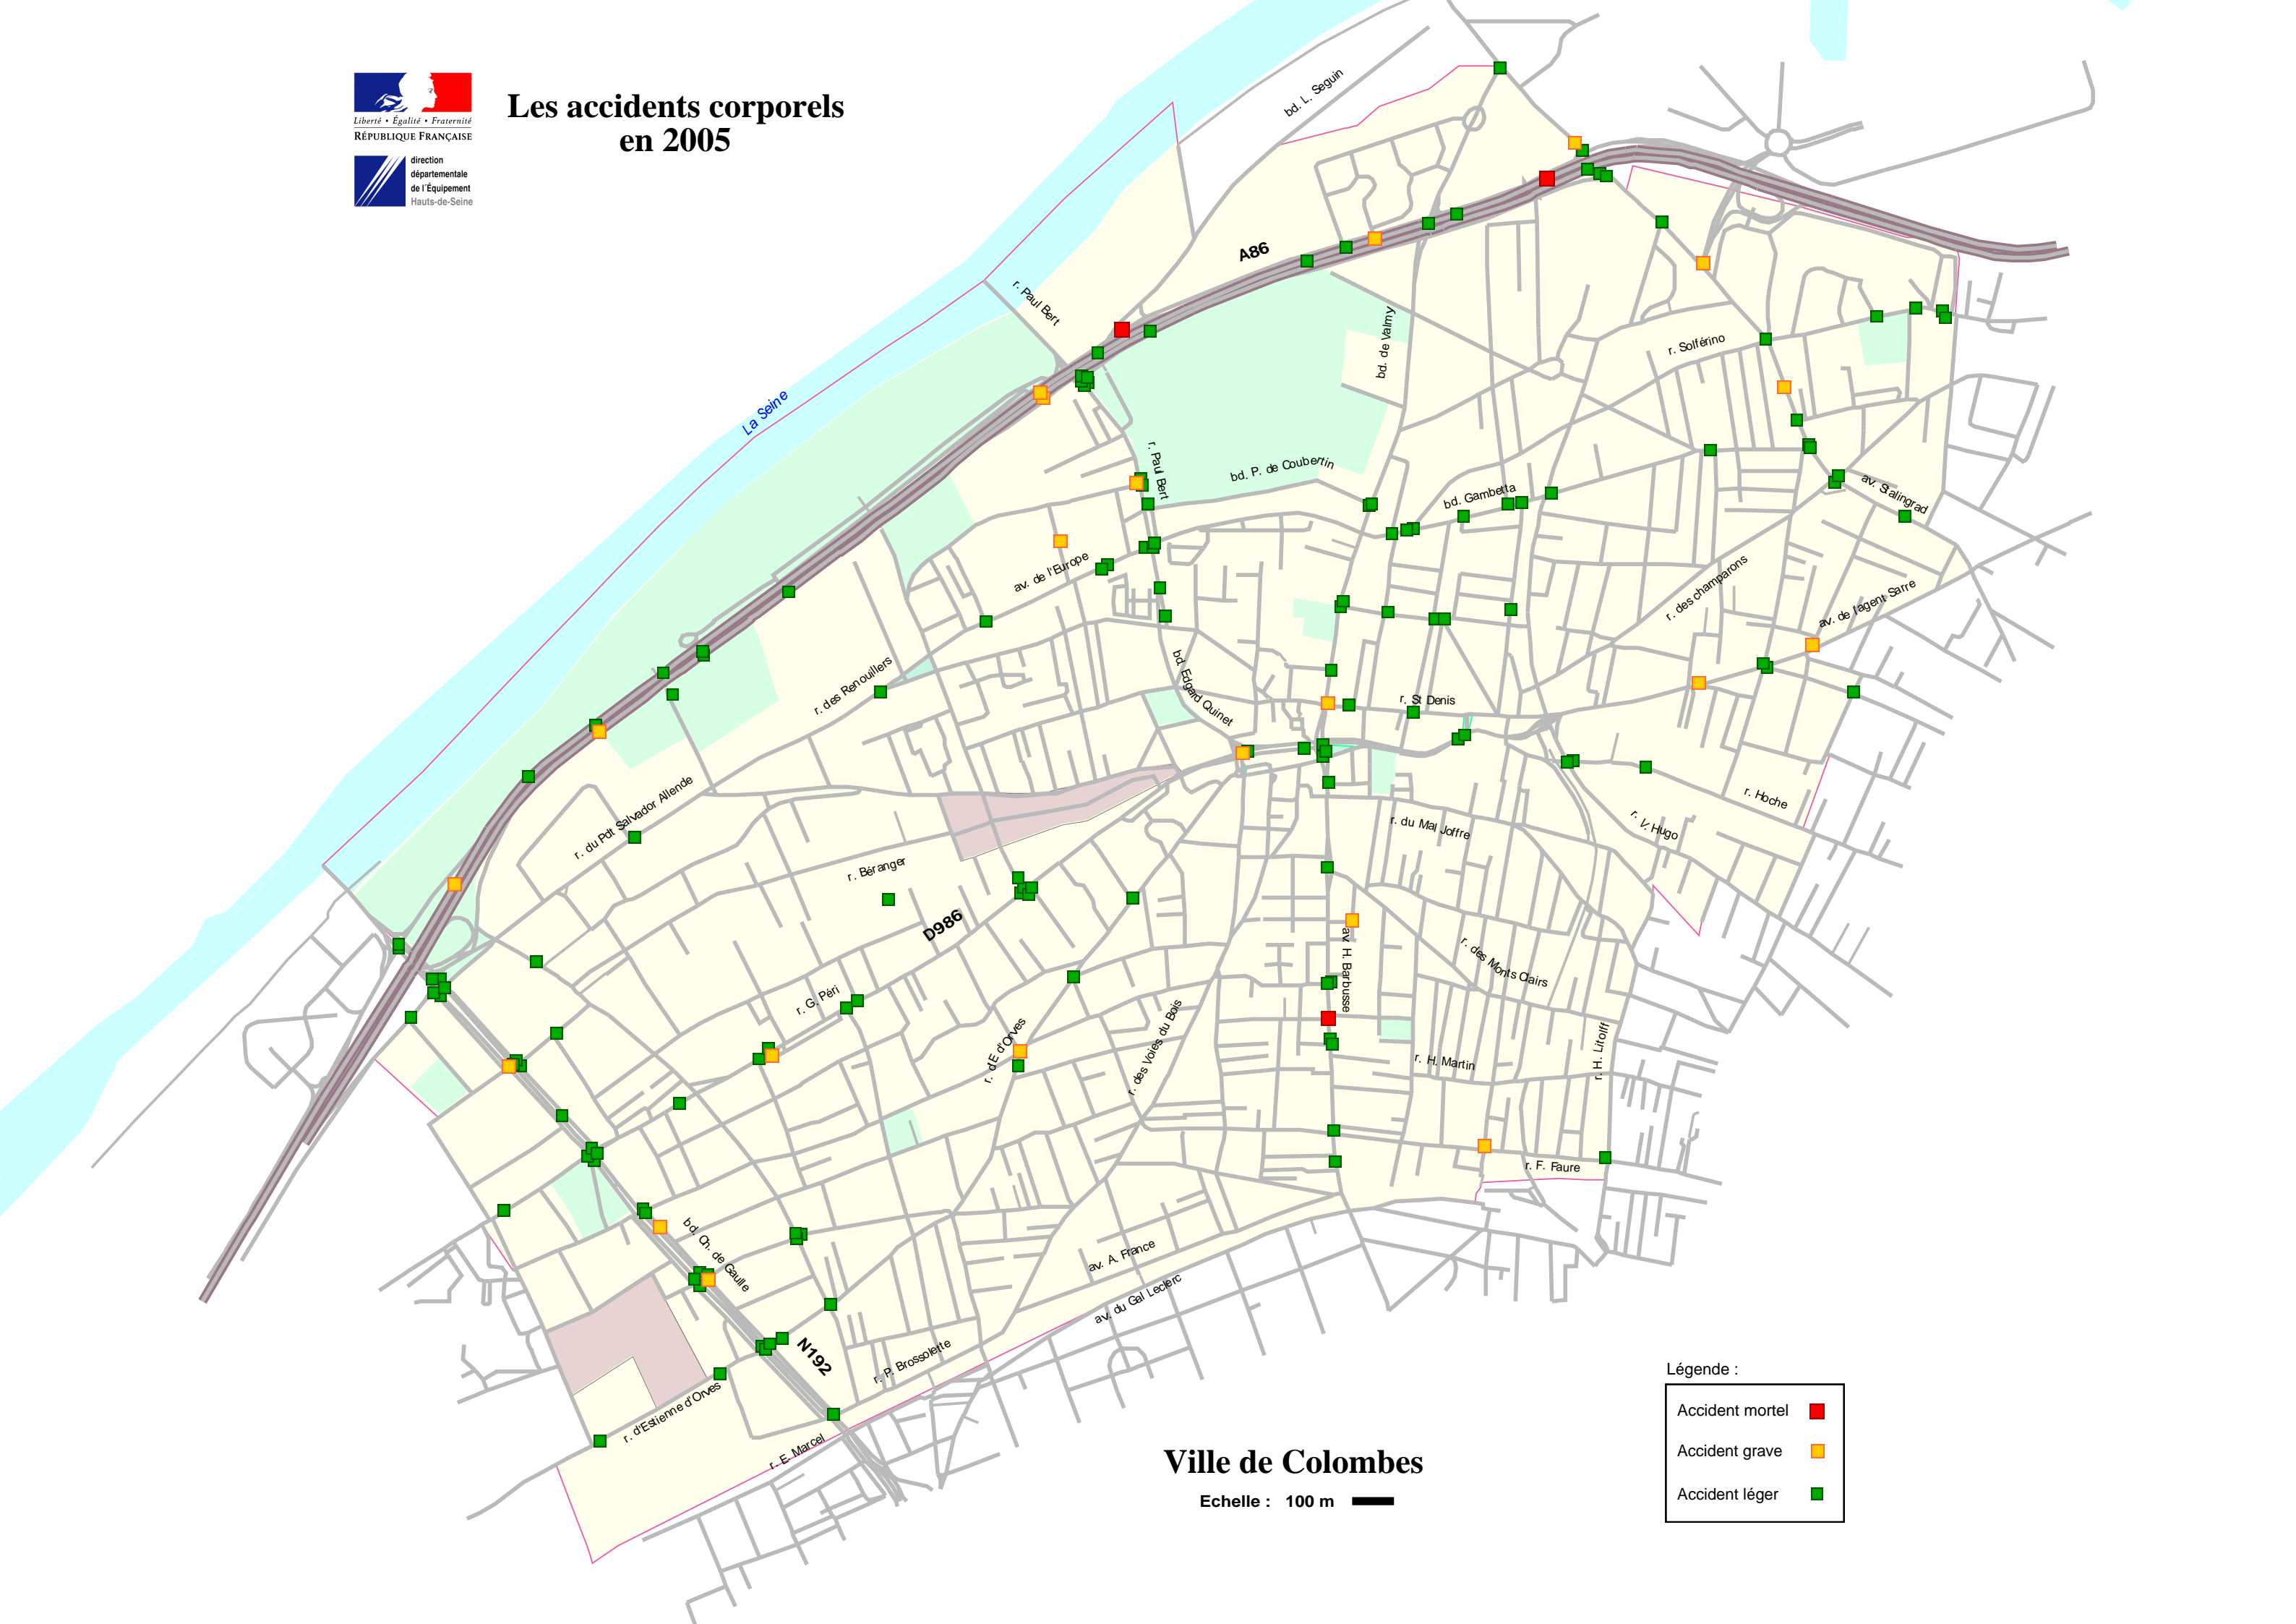

Les accidents corporels en 2005

Légende :

Accident mortel	■
Accident grave	■
Accident léger	■

Ville de Colombes
 Echelle : 100 m