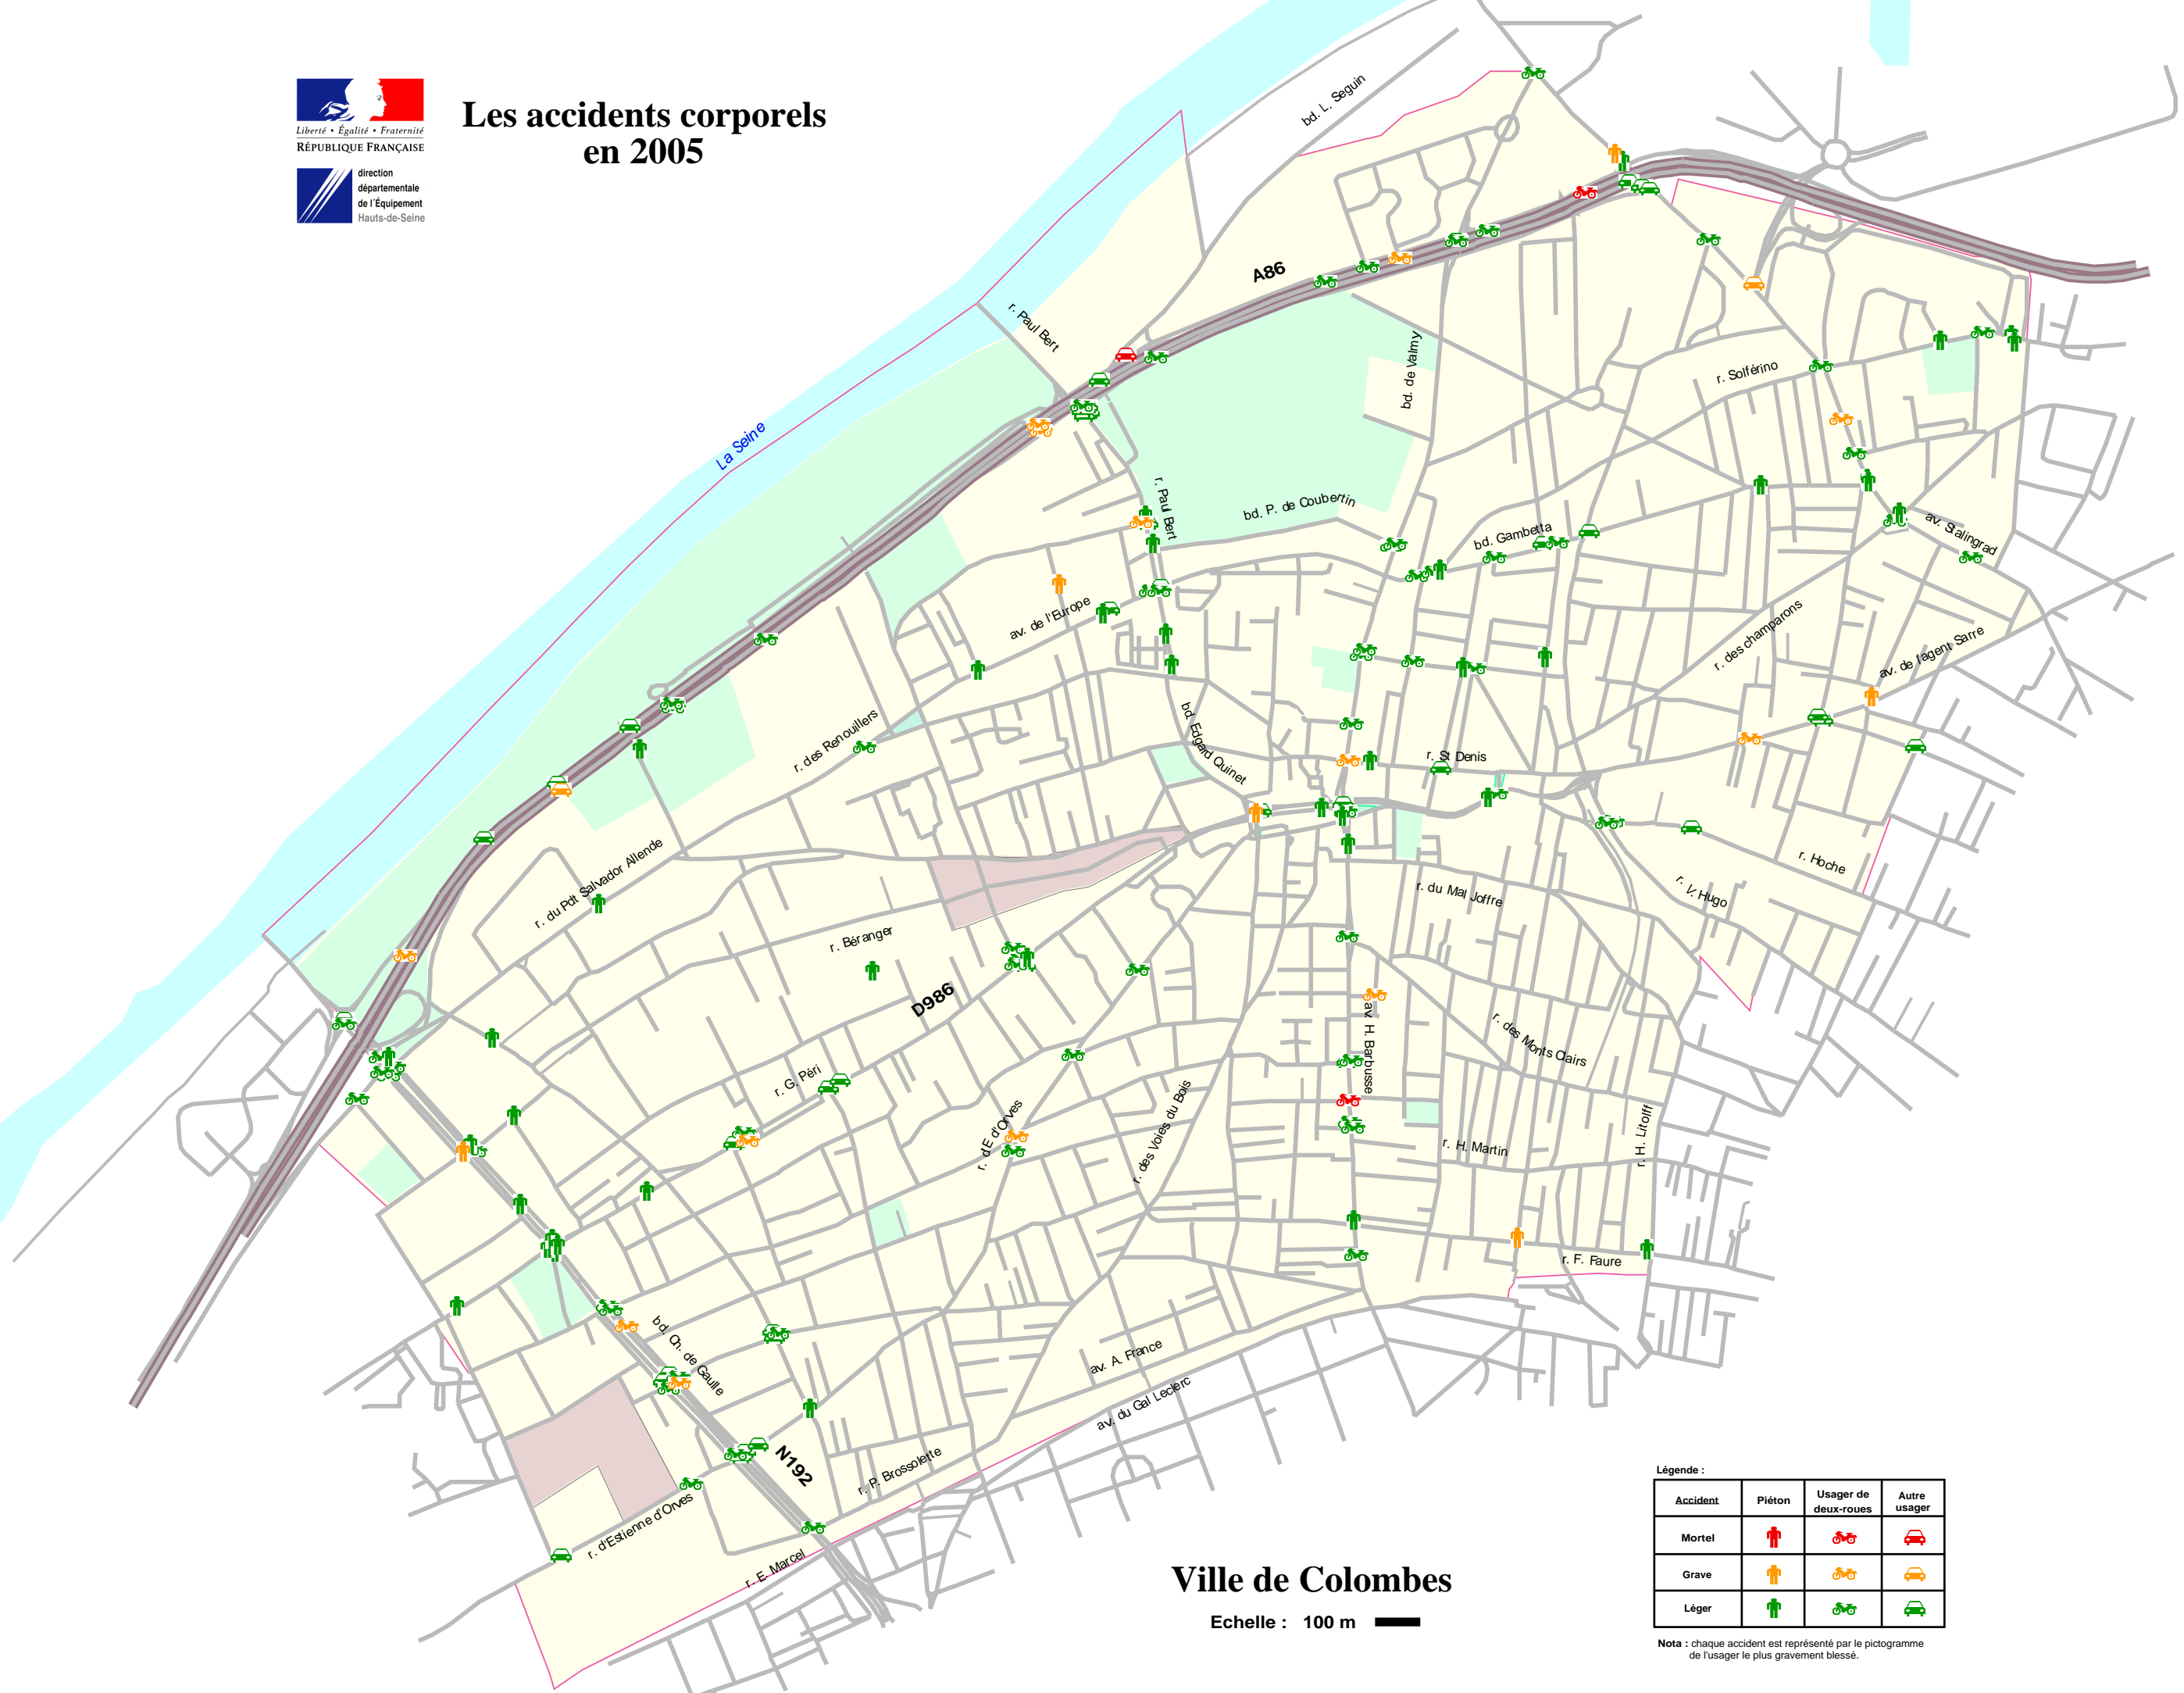

# Les accidents corporels en 2005

## Ville de Colombes

Echelle : 100 m

Légende :

Accident	Piéton	Usager de deux-roues	Autre usager
Mortel			
Grave			
Léger			

Nota : chaque accident est représenté par le pictogramme de l'utilisateur le plus gravement blessé.