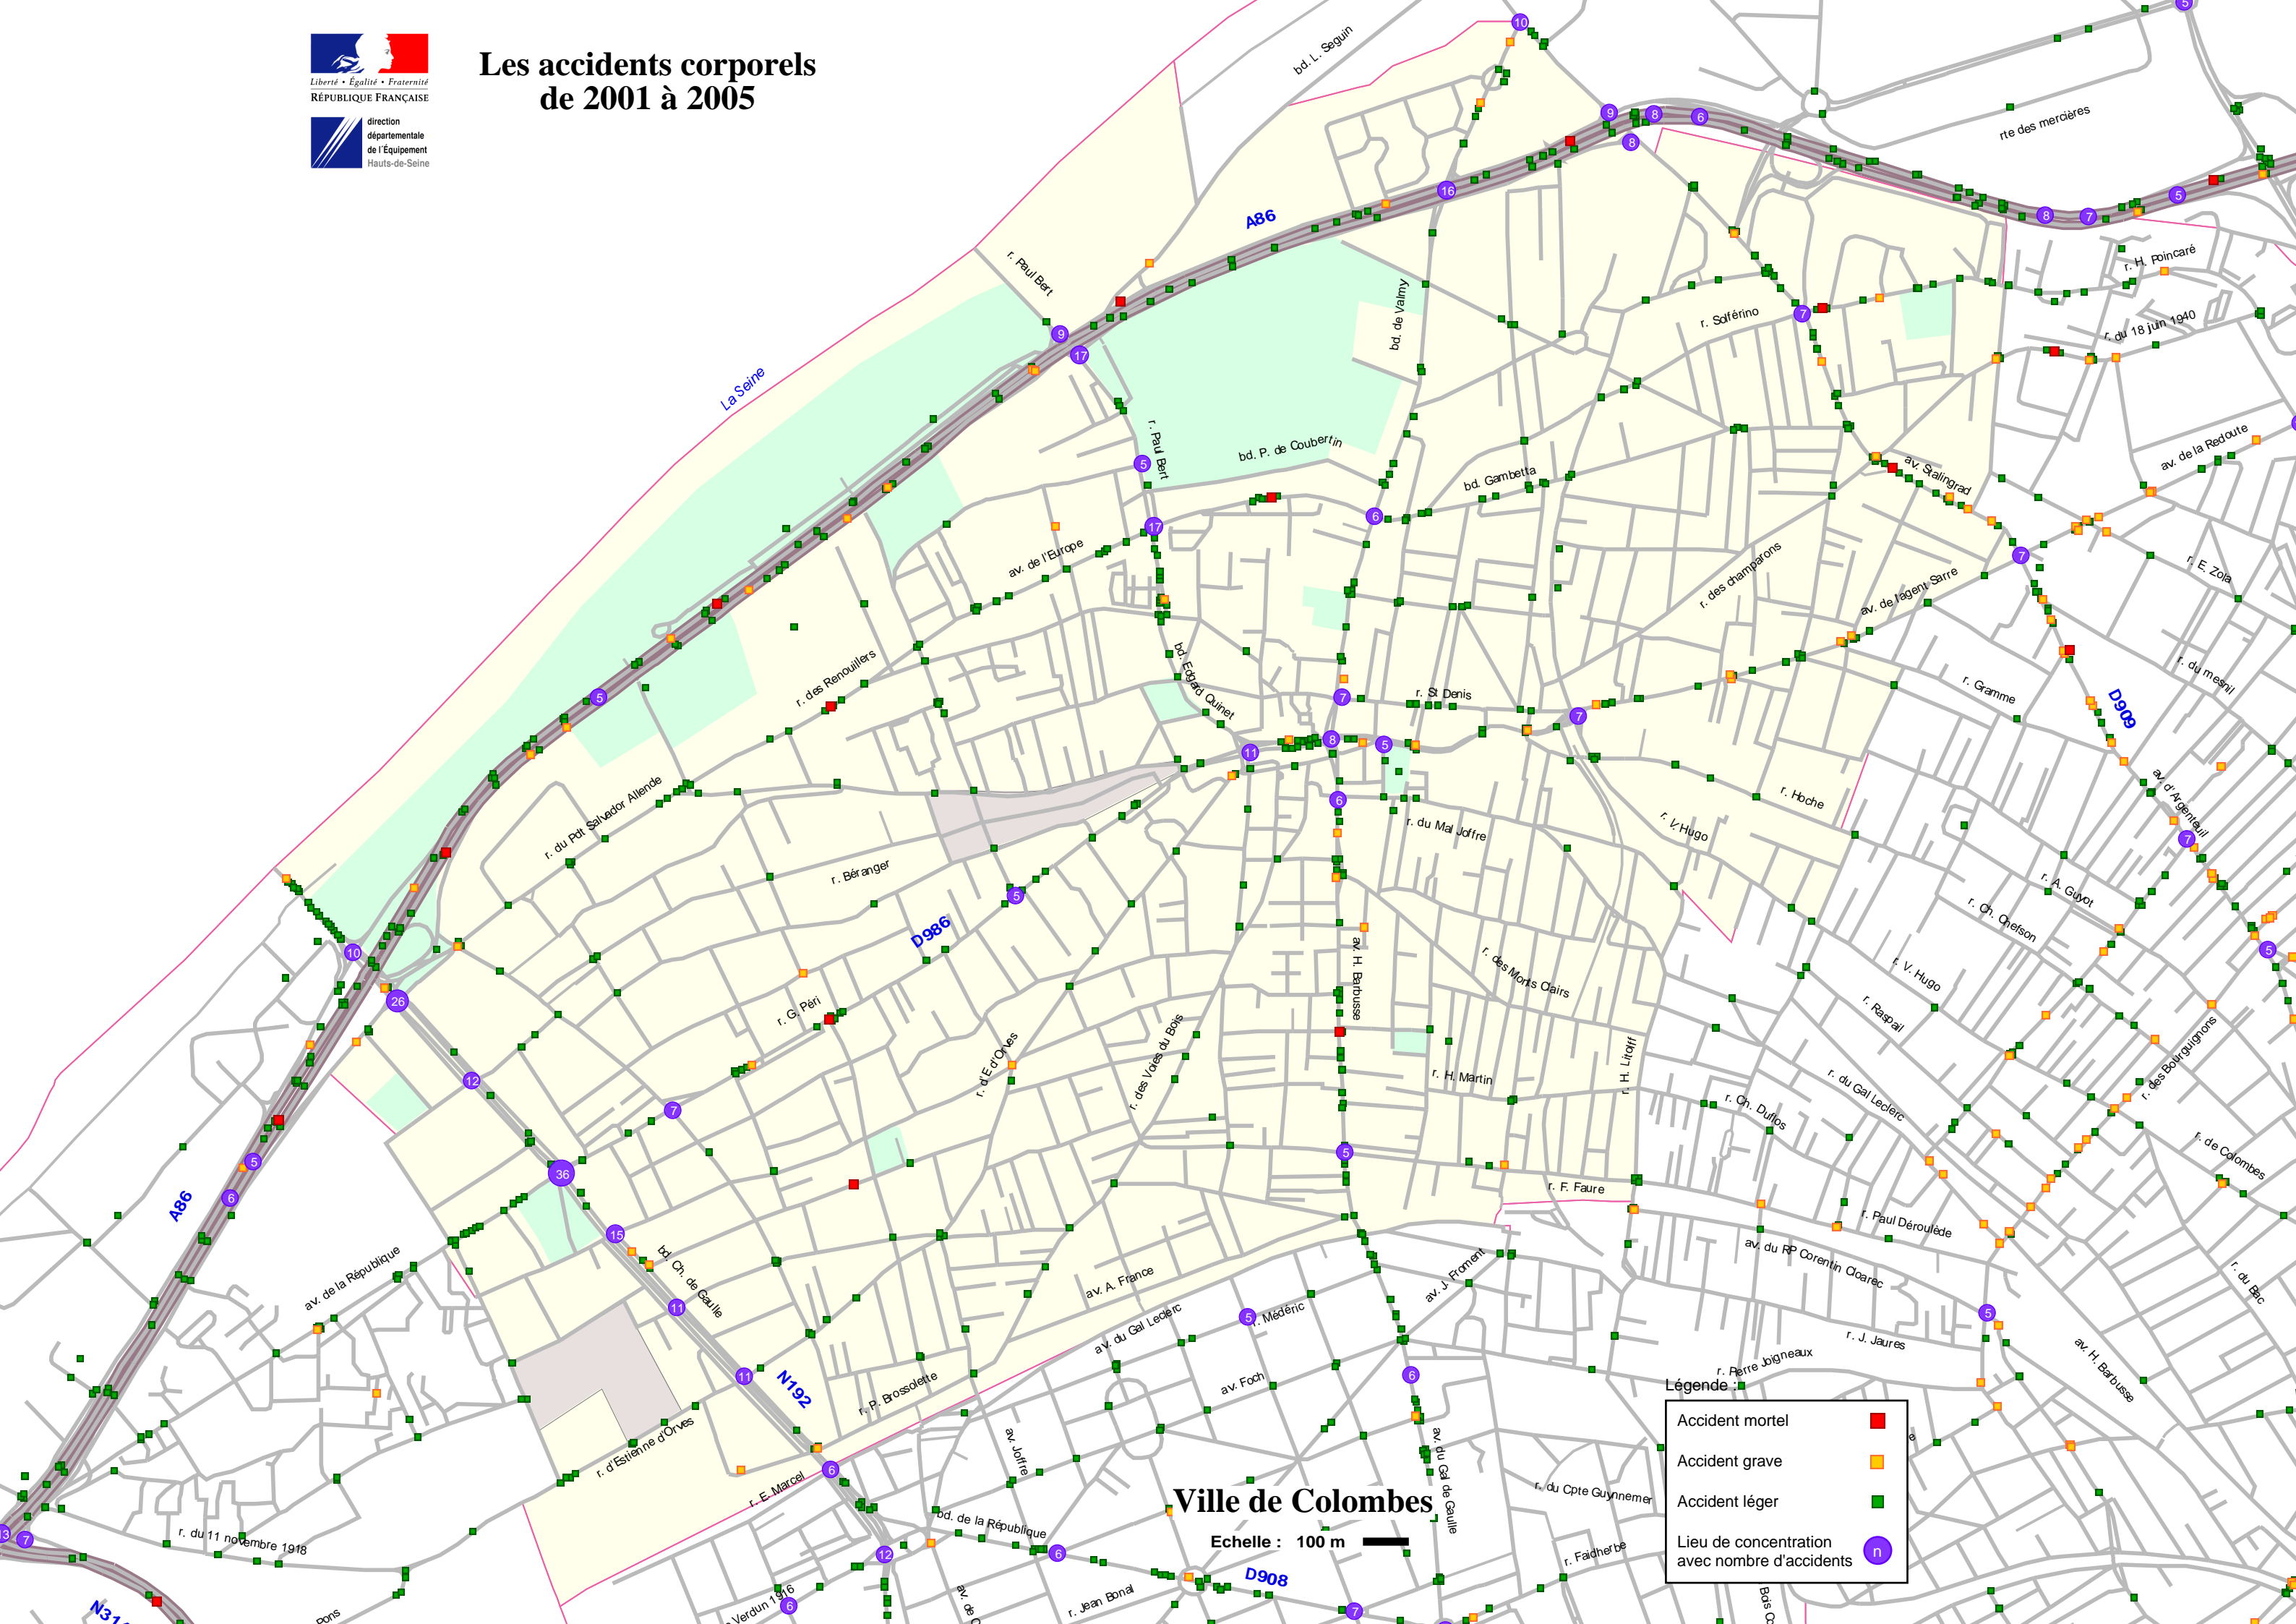

Les accidents corporels de 2001 à 2005

Légende :

- Accident mortel ■
- Accident grave ■
- Accident léger ■
- Lieu de concentration avec nombre d'accidents ○ n

Ville de Colombes

Echelle : 100 m

N31

r. du 11 novembre 1918

Verdun 1916

r. Jean Bonal

r. Faidherbe

Bas O...

av. H. Barbusse

r. du Béc

r. de Colombes

r. des Boulignions