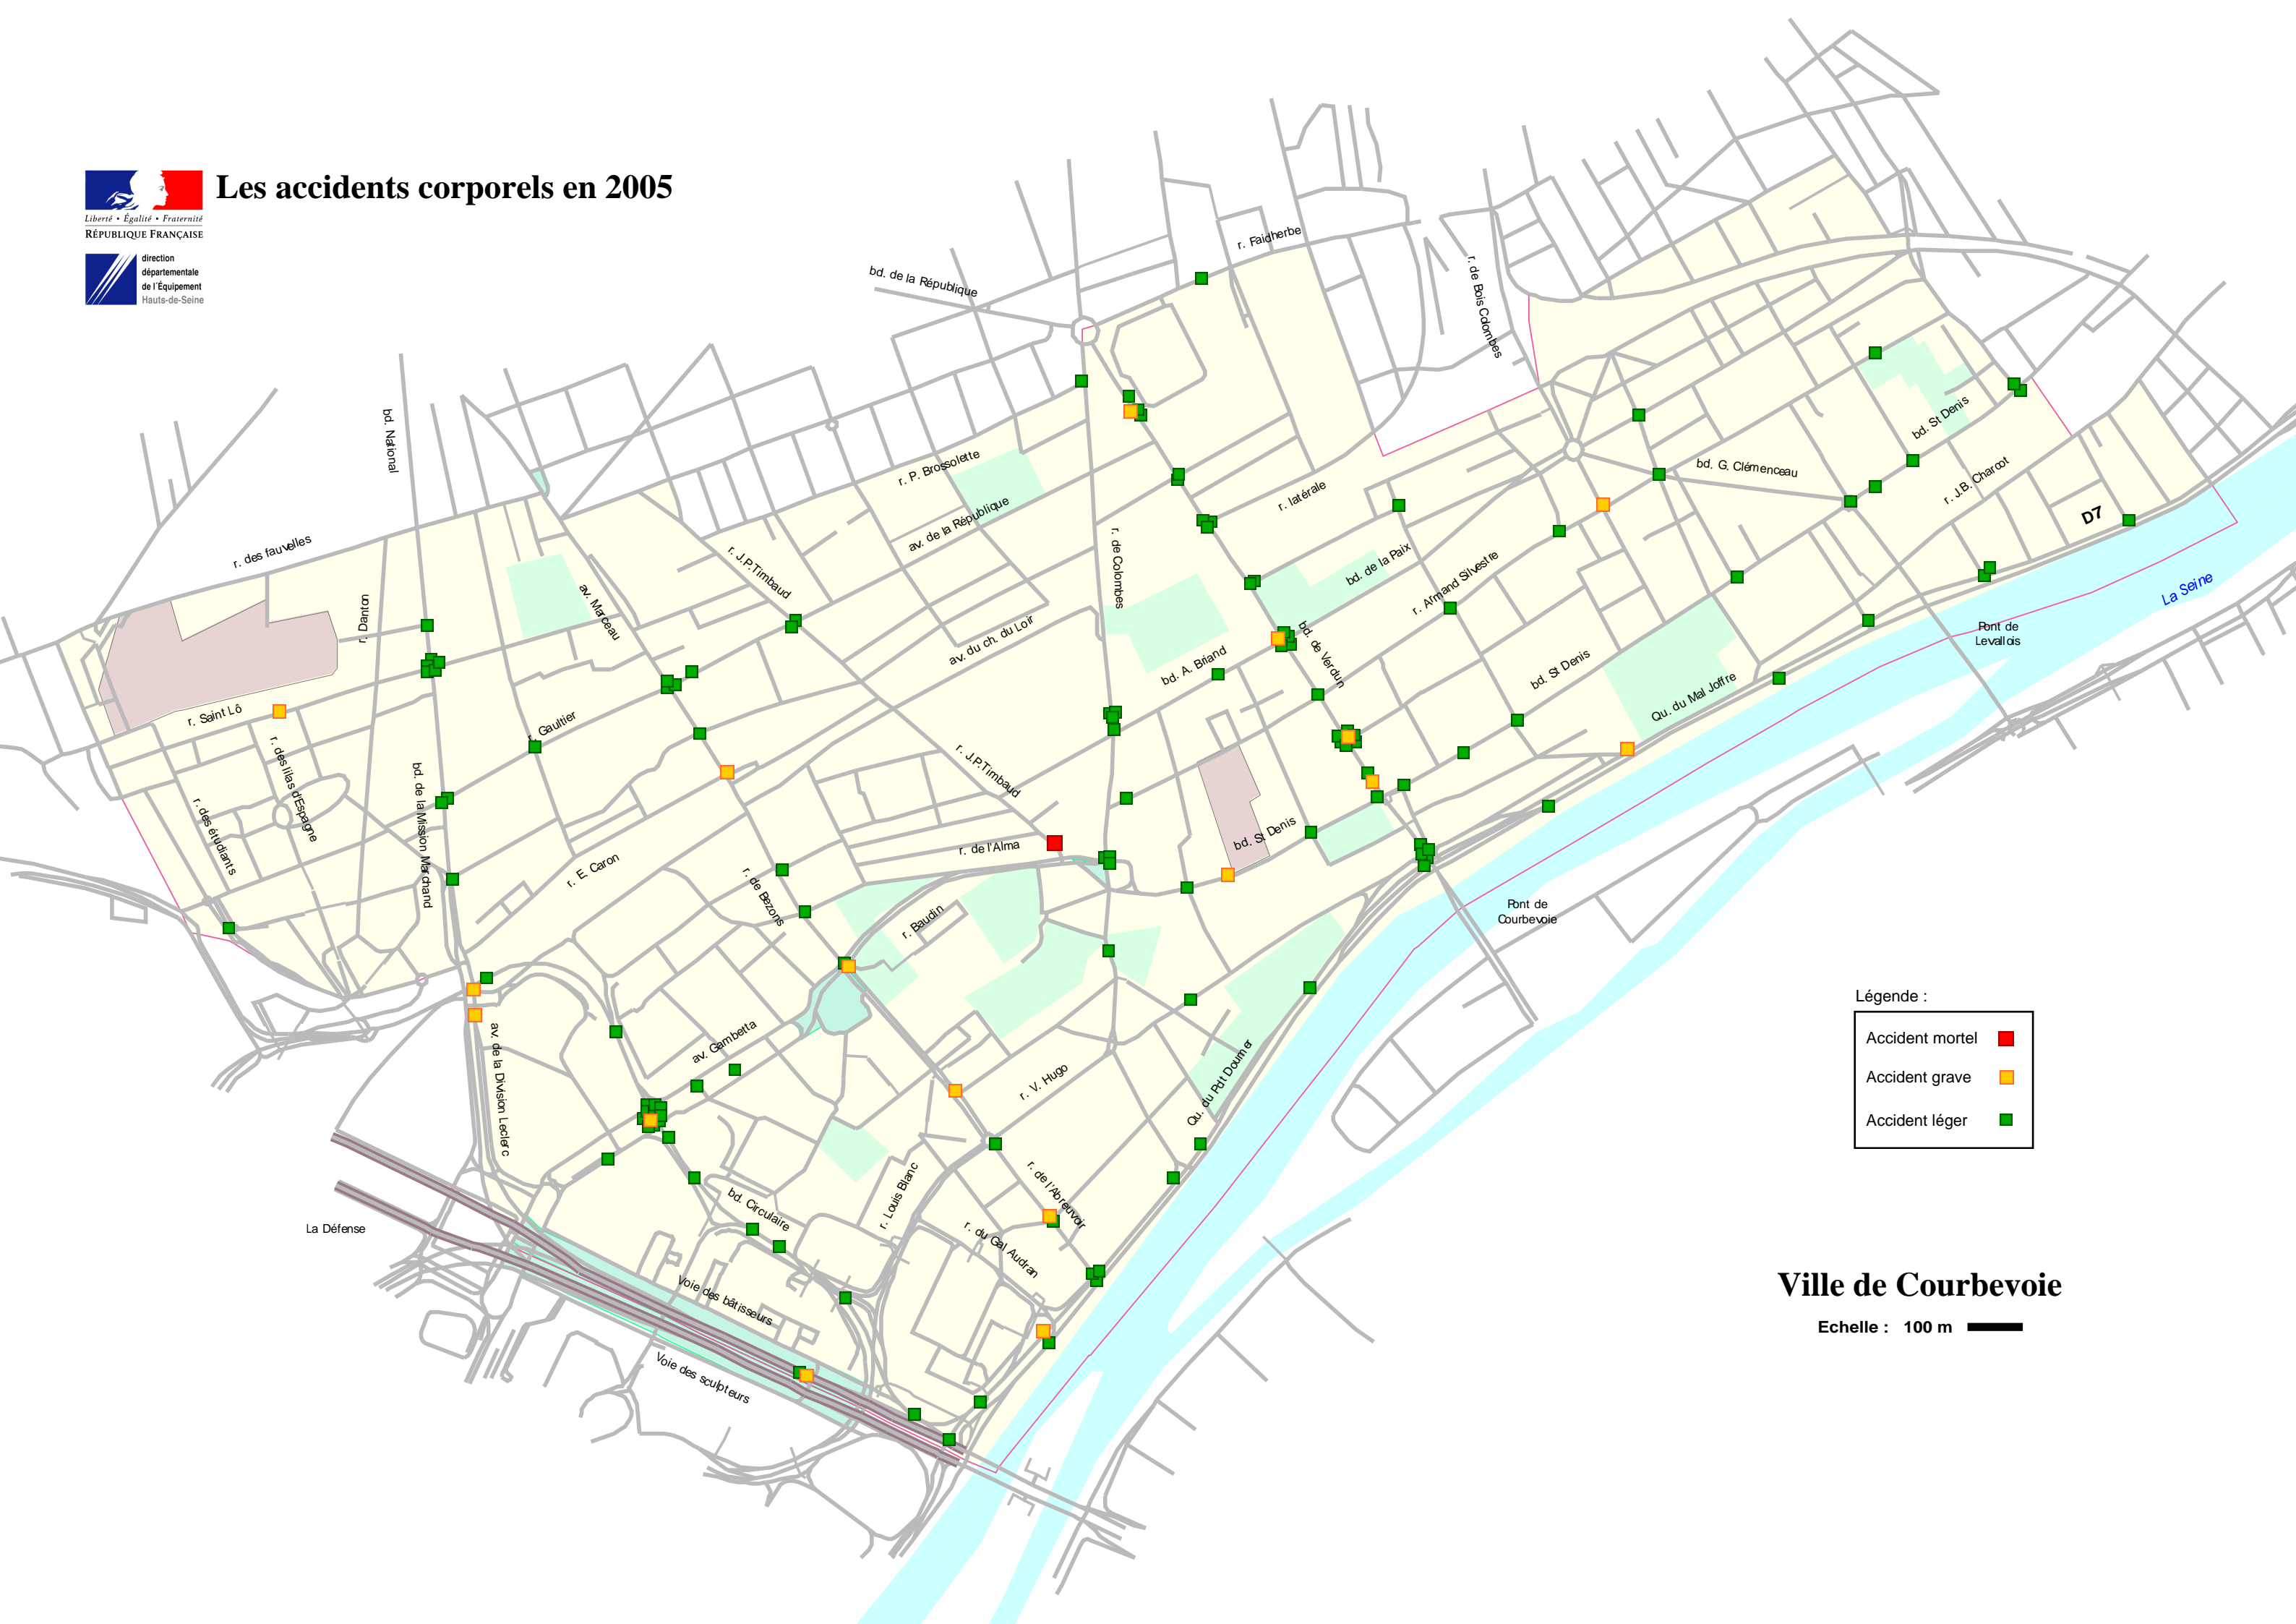

direction
départementale
de l'Équipement
Hauts-de-Seine

Les accidents corporels en 2005

Légende :

Accident mortel	■
Accident grave	■
Accident léger	■

Ville de Courbevoie

Echelle : 100 m