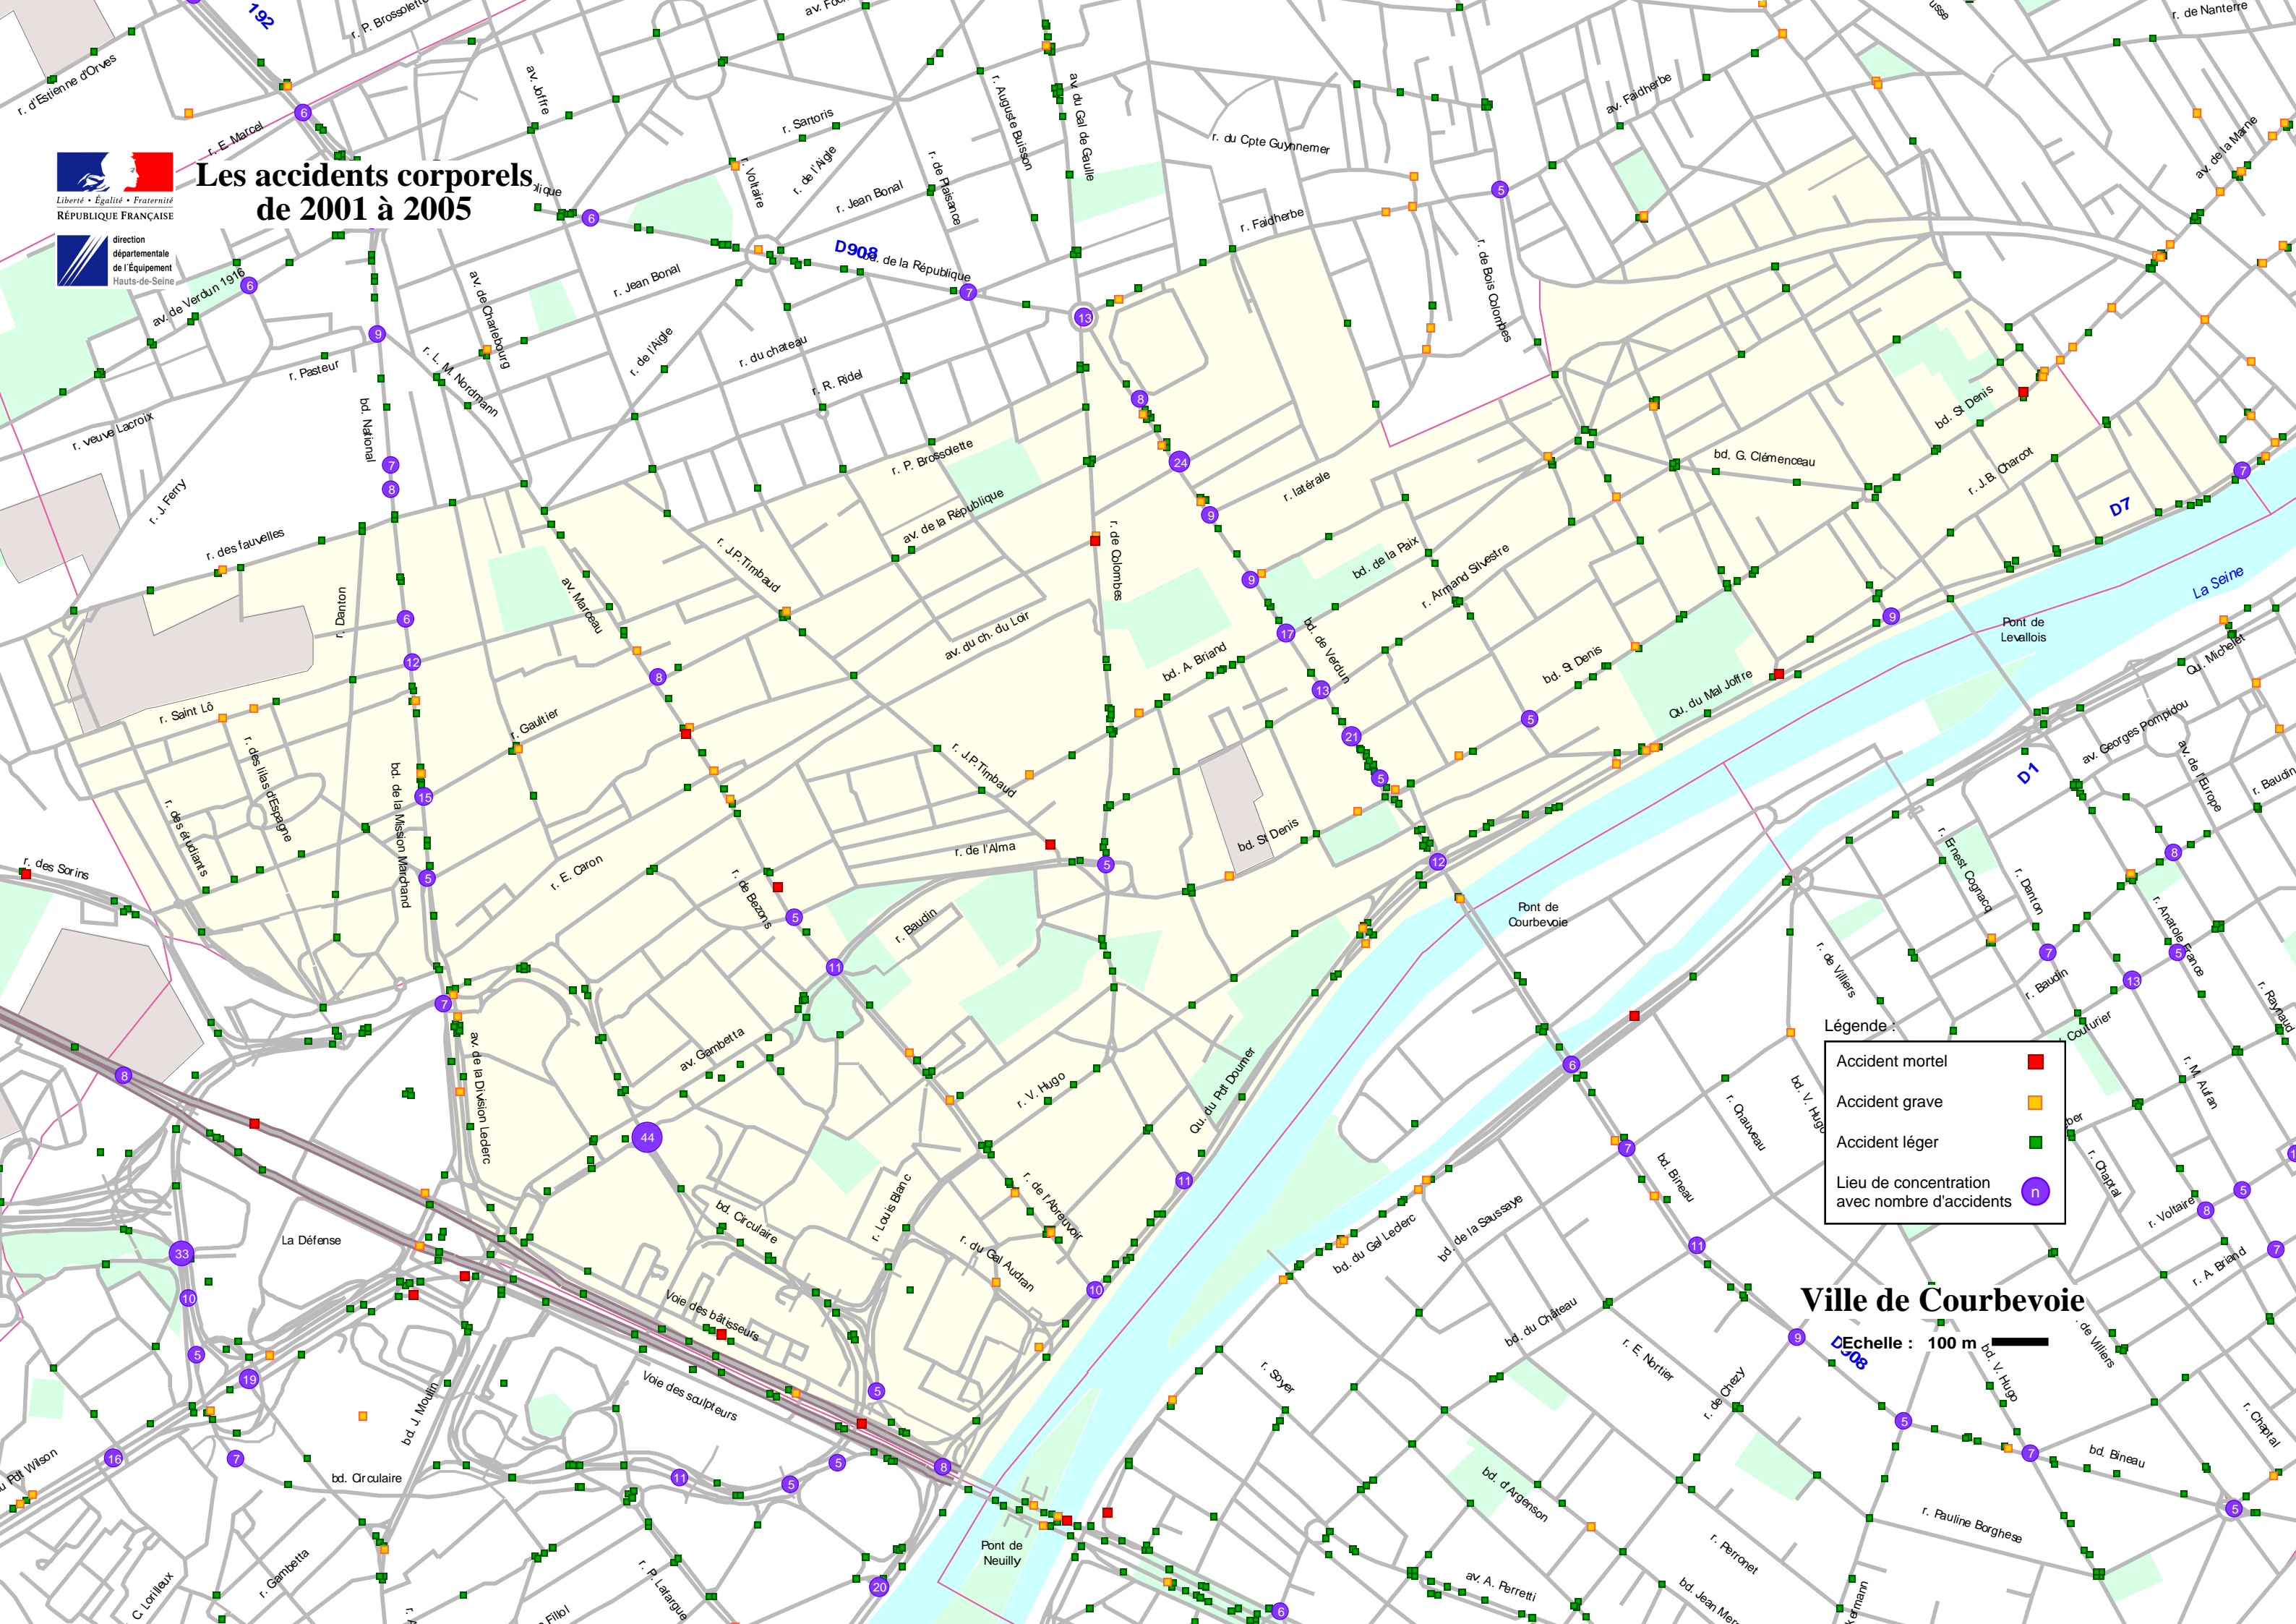

Liberté • Égalité • Fraternité
RÉPUBLIQUE FRANÇAISE

direction
départementale
de l'Équipement
Hauts-de-Seine

Les accidents corporels de 2001 à 2005

Légende :

- Accident mortel ■
- Accident grave ■
- Accident léger ■
- Lieu de concentration avec nombre d'accidents ○ n

Ville de Courbevoie

Echelle : 100 m