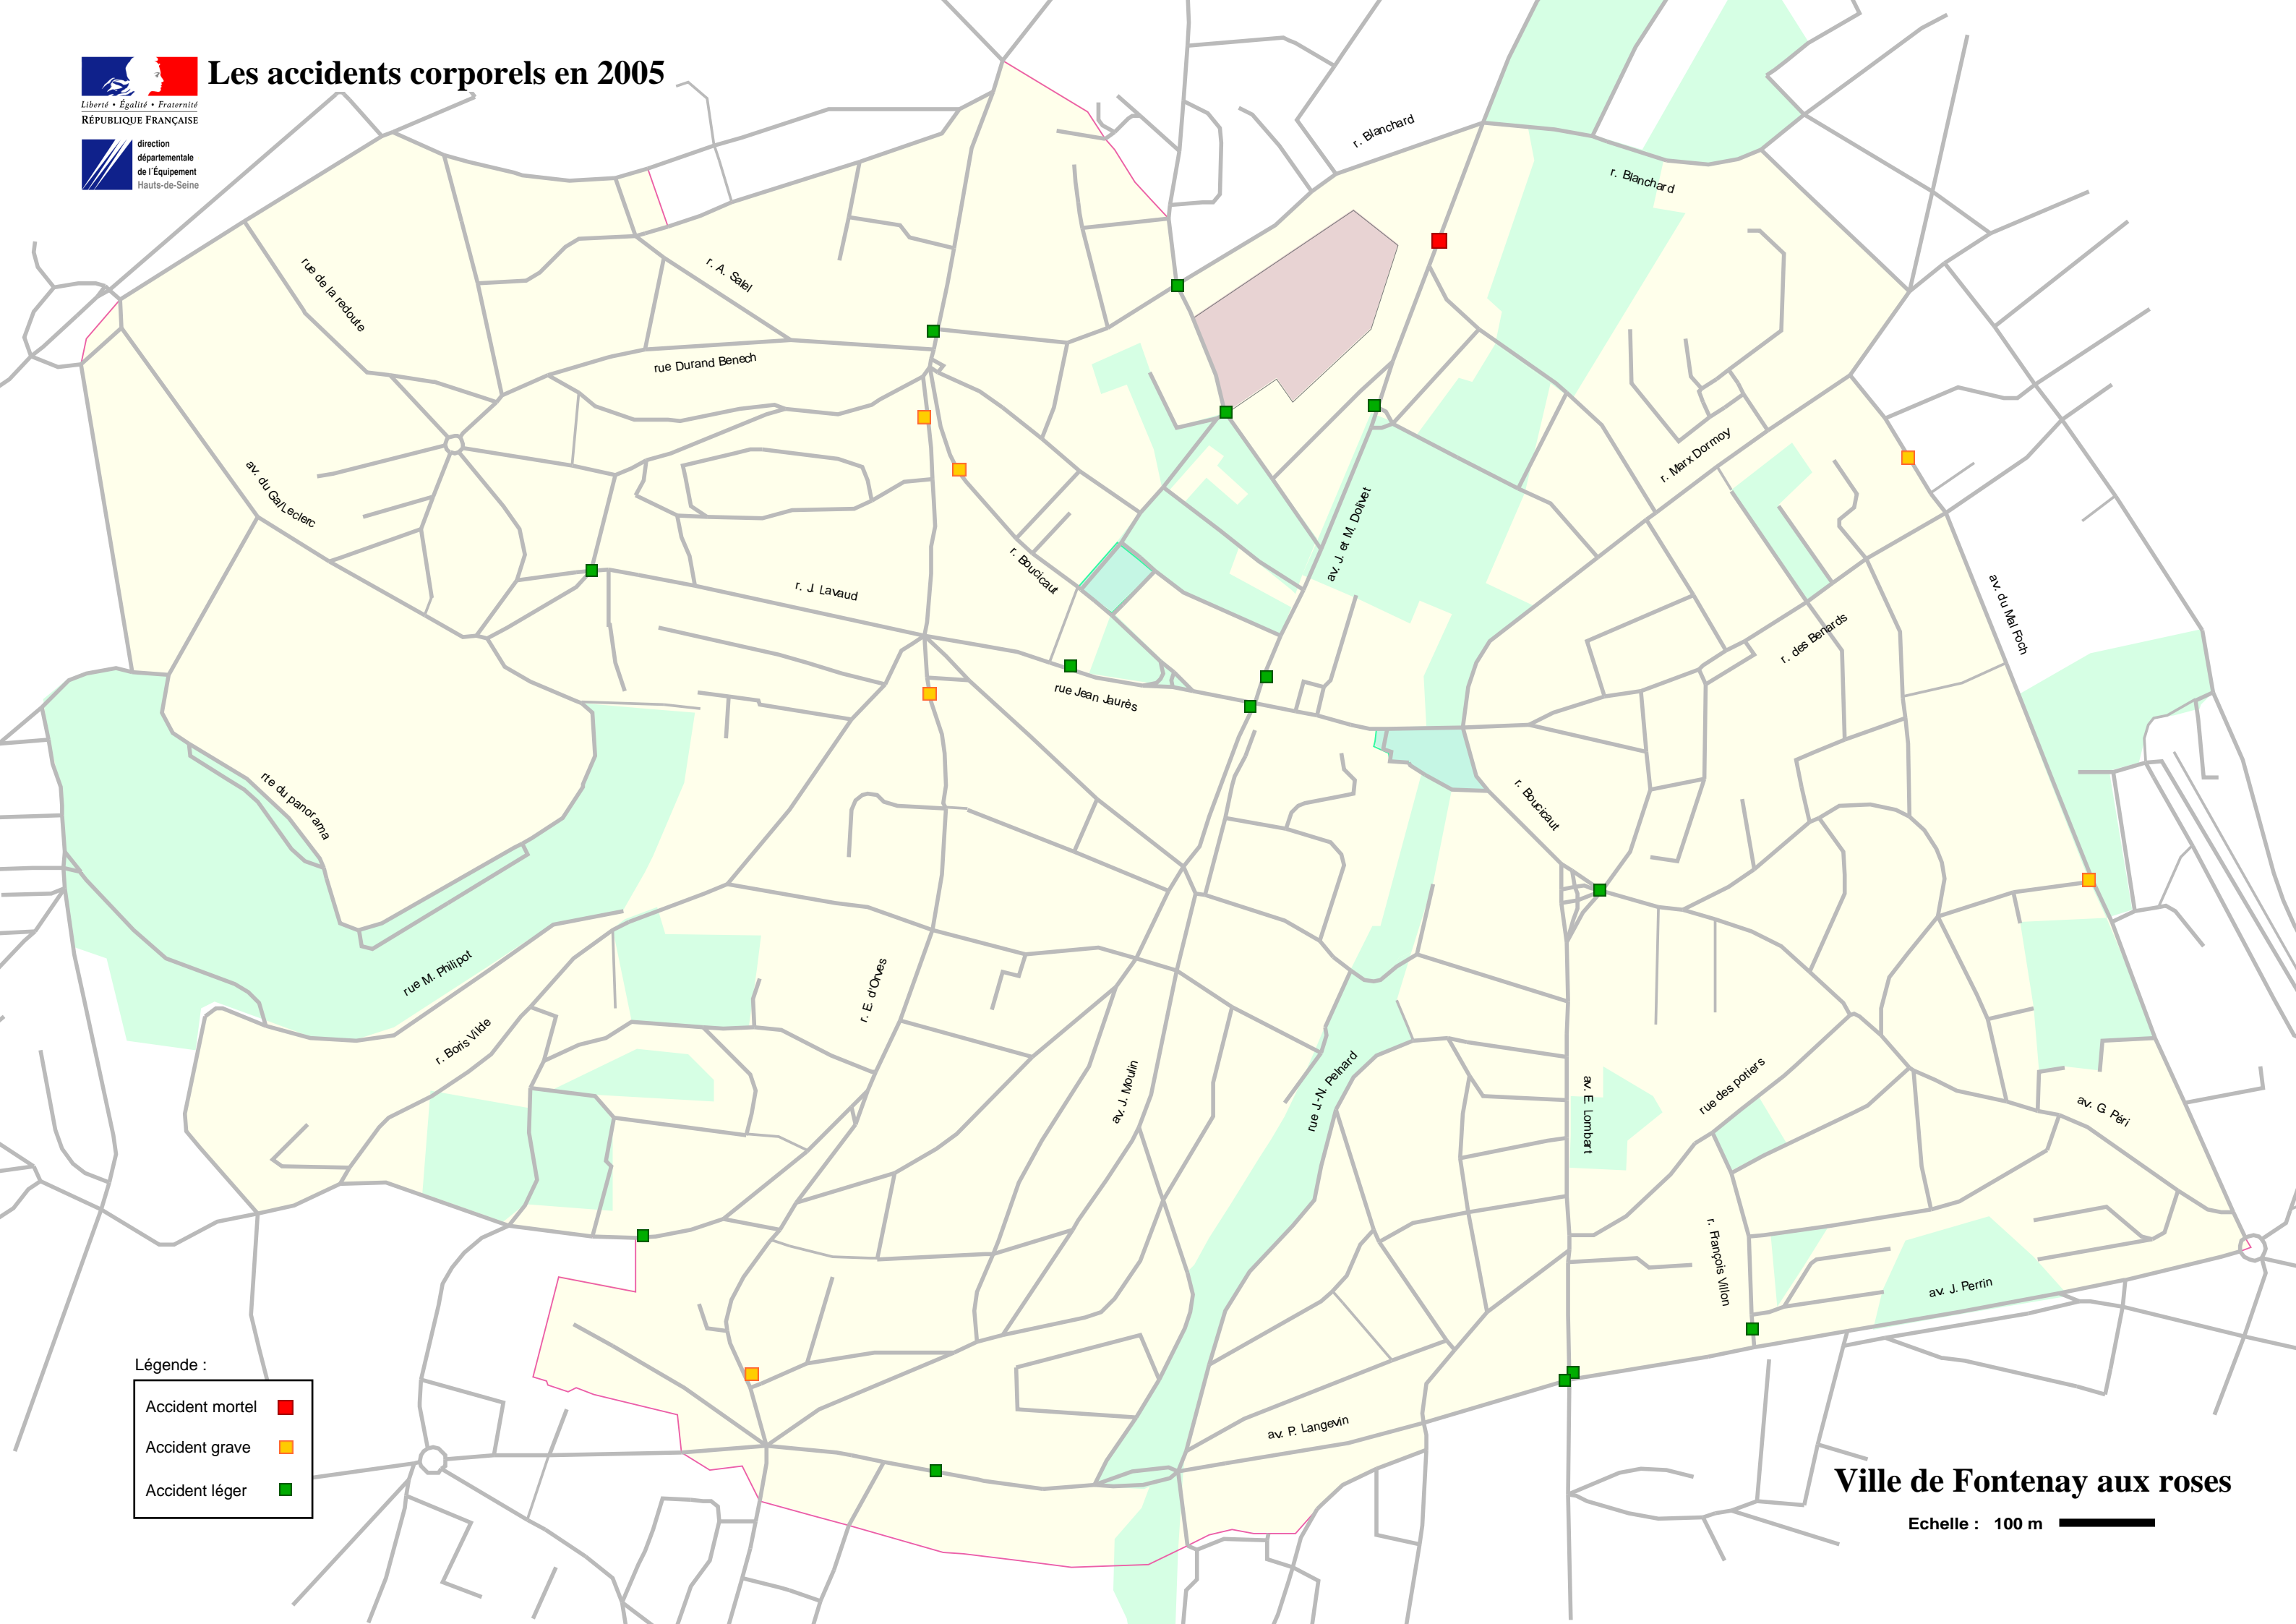

# Les accidents corporels en 2005

Légende :

- Accident mortel ■
- Accident grave ■
- Accident léger ■

**Ville de Fontenay aux roses**

Echelle : 100 m 