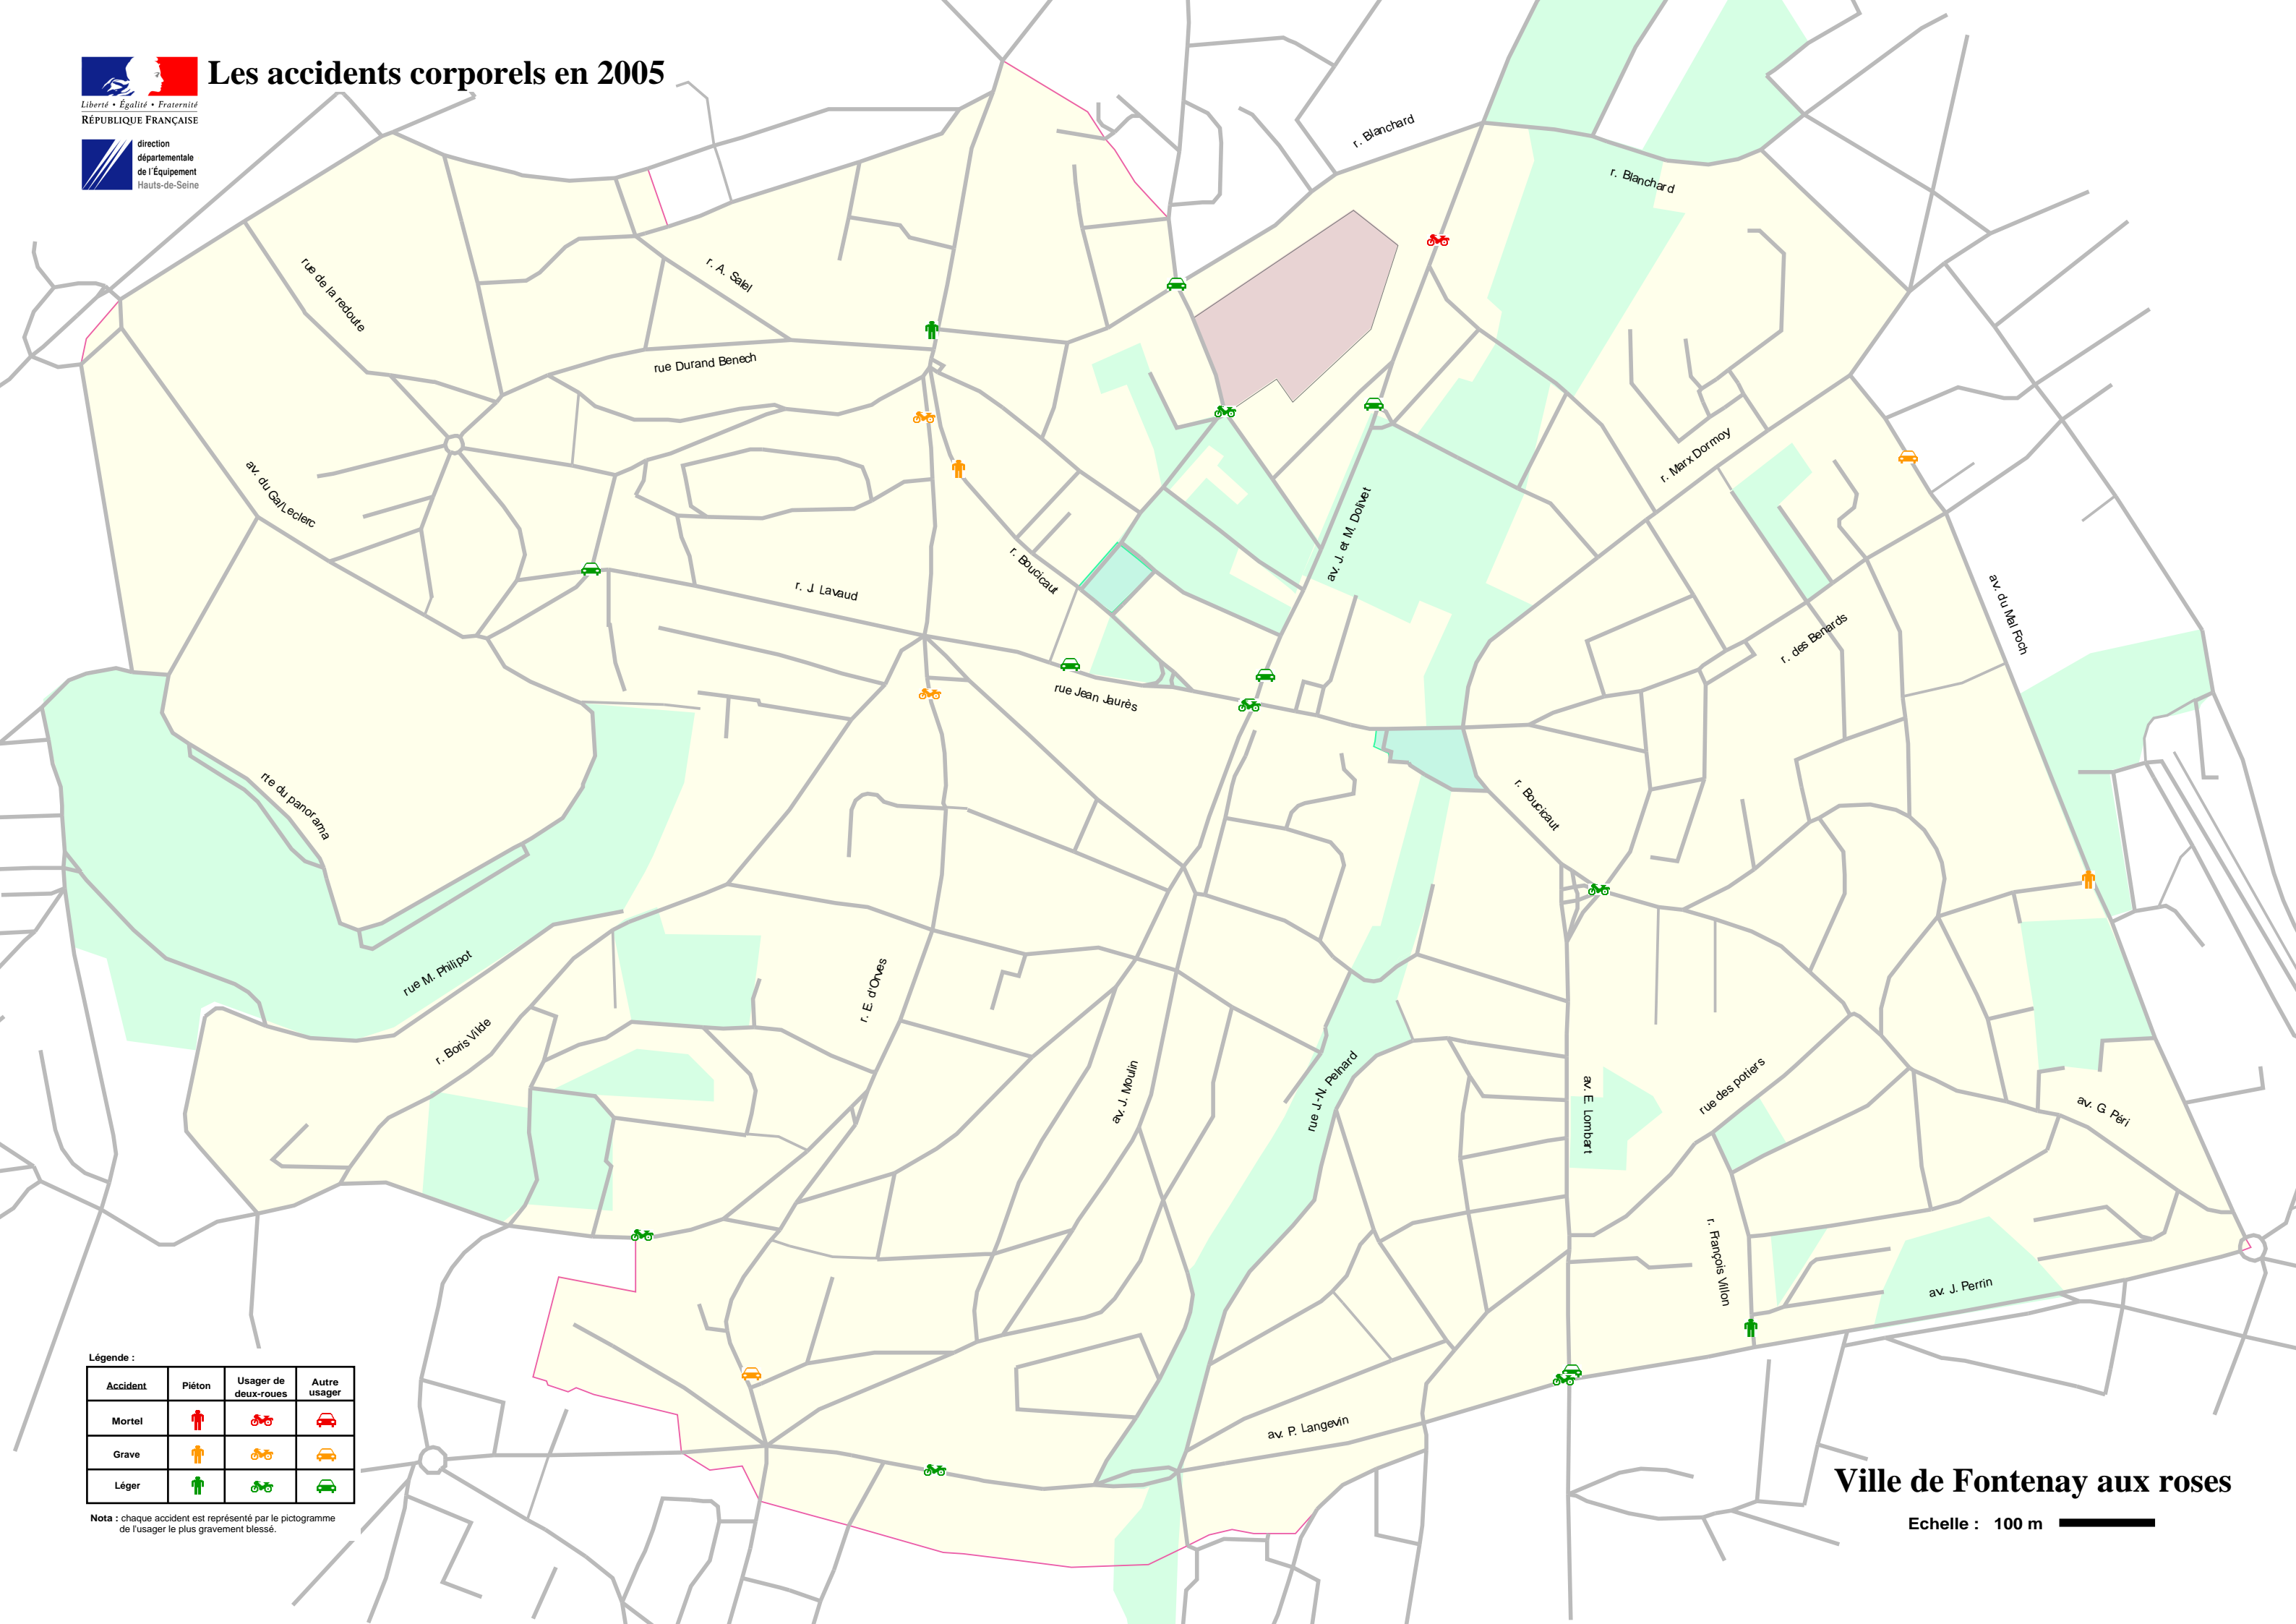

Les accidents corporels en 2005

Légende :

Accident	Piéton	Usager de deux-roues	Autre usager
Mortel			
Grave			
Léger			

Nota : chaque accident est représenté par le pictogramme de l'usager le plus gravement blessé.

Ville de Fontenay aux roses

Echelle : 100 m