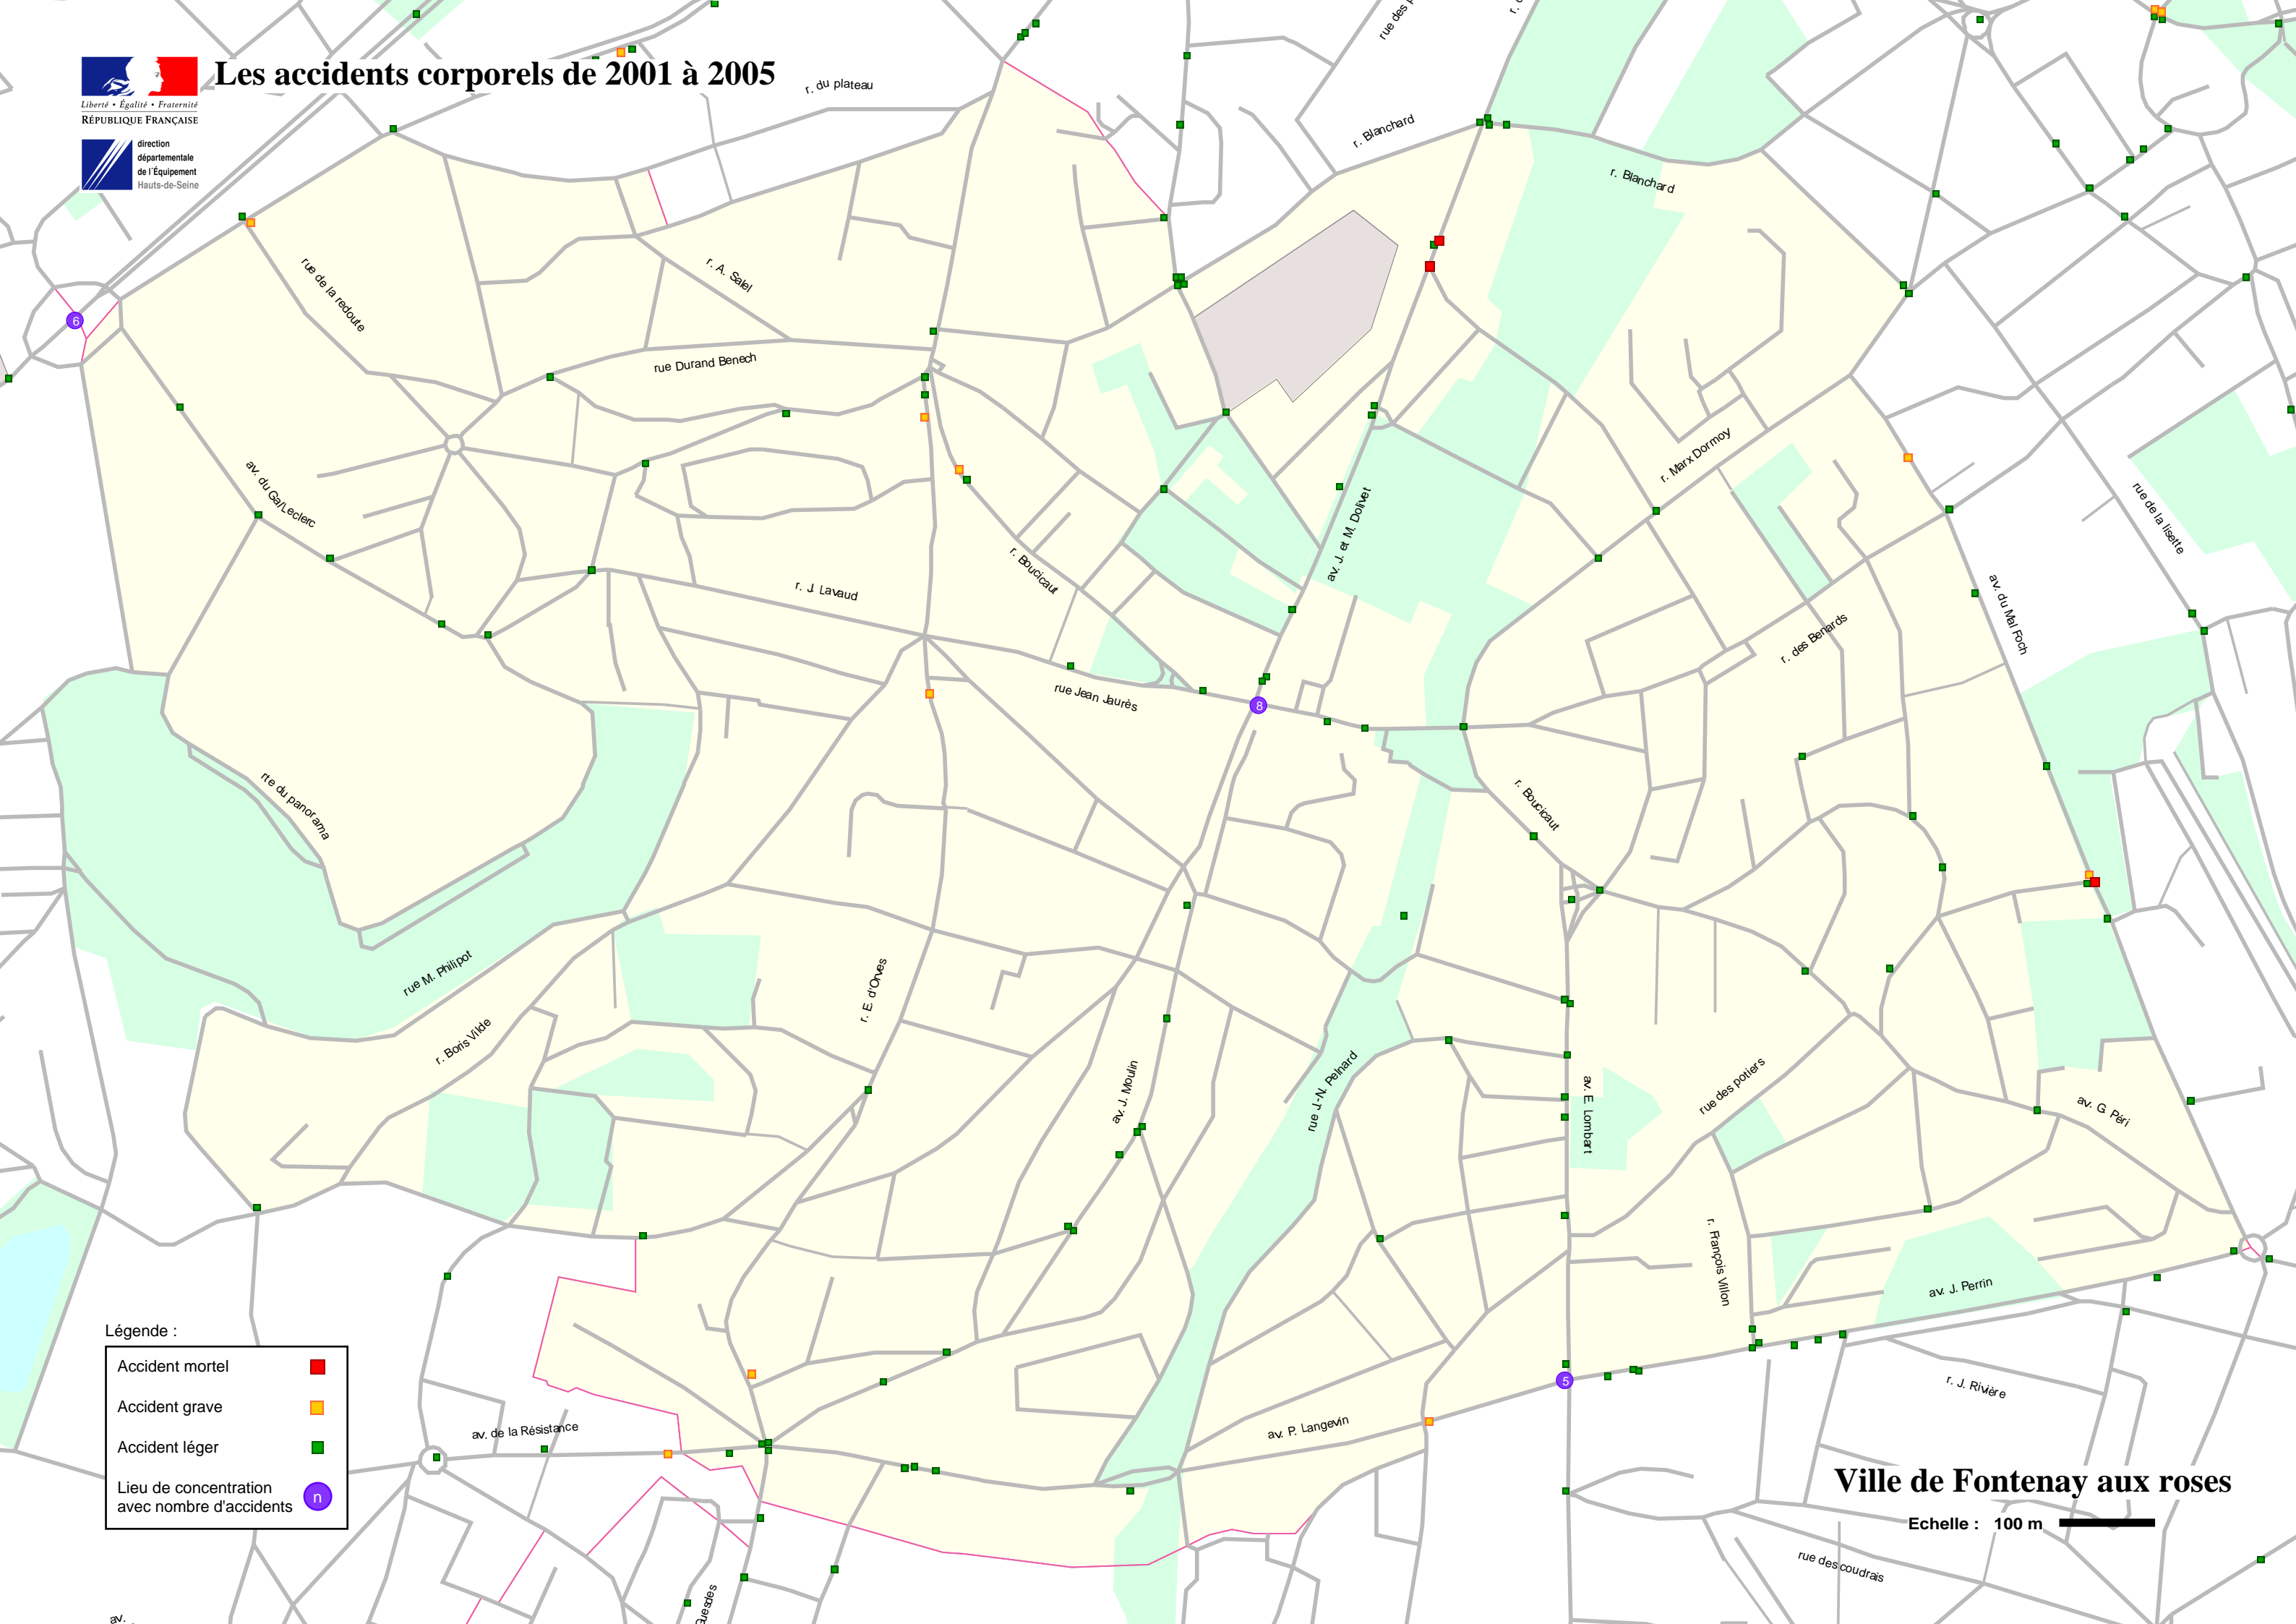

# Les accidents corporels de 2001 à 2005

Légende :

Accident mortel	■
Accident grave	■
Accident léger	■
Lieu de concentration avec nombre d'accidents	○

**Ville de Fontenay aux roses**

Echelle : 100 m