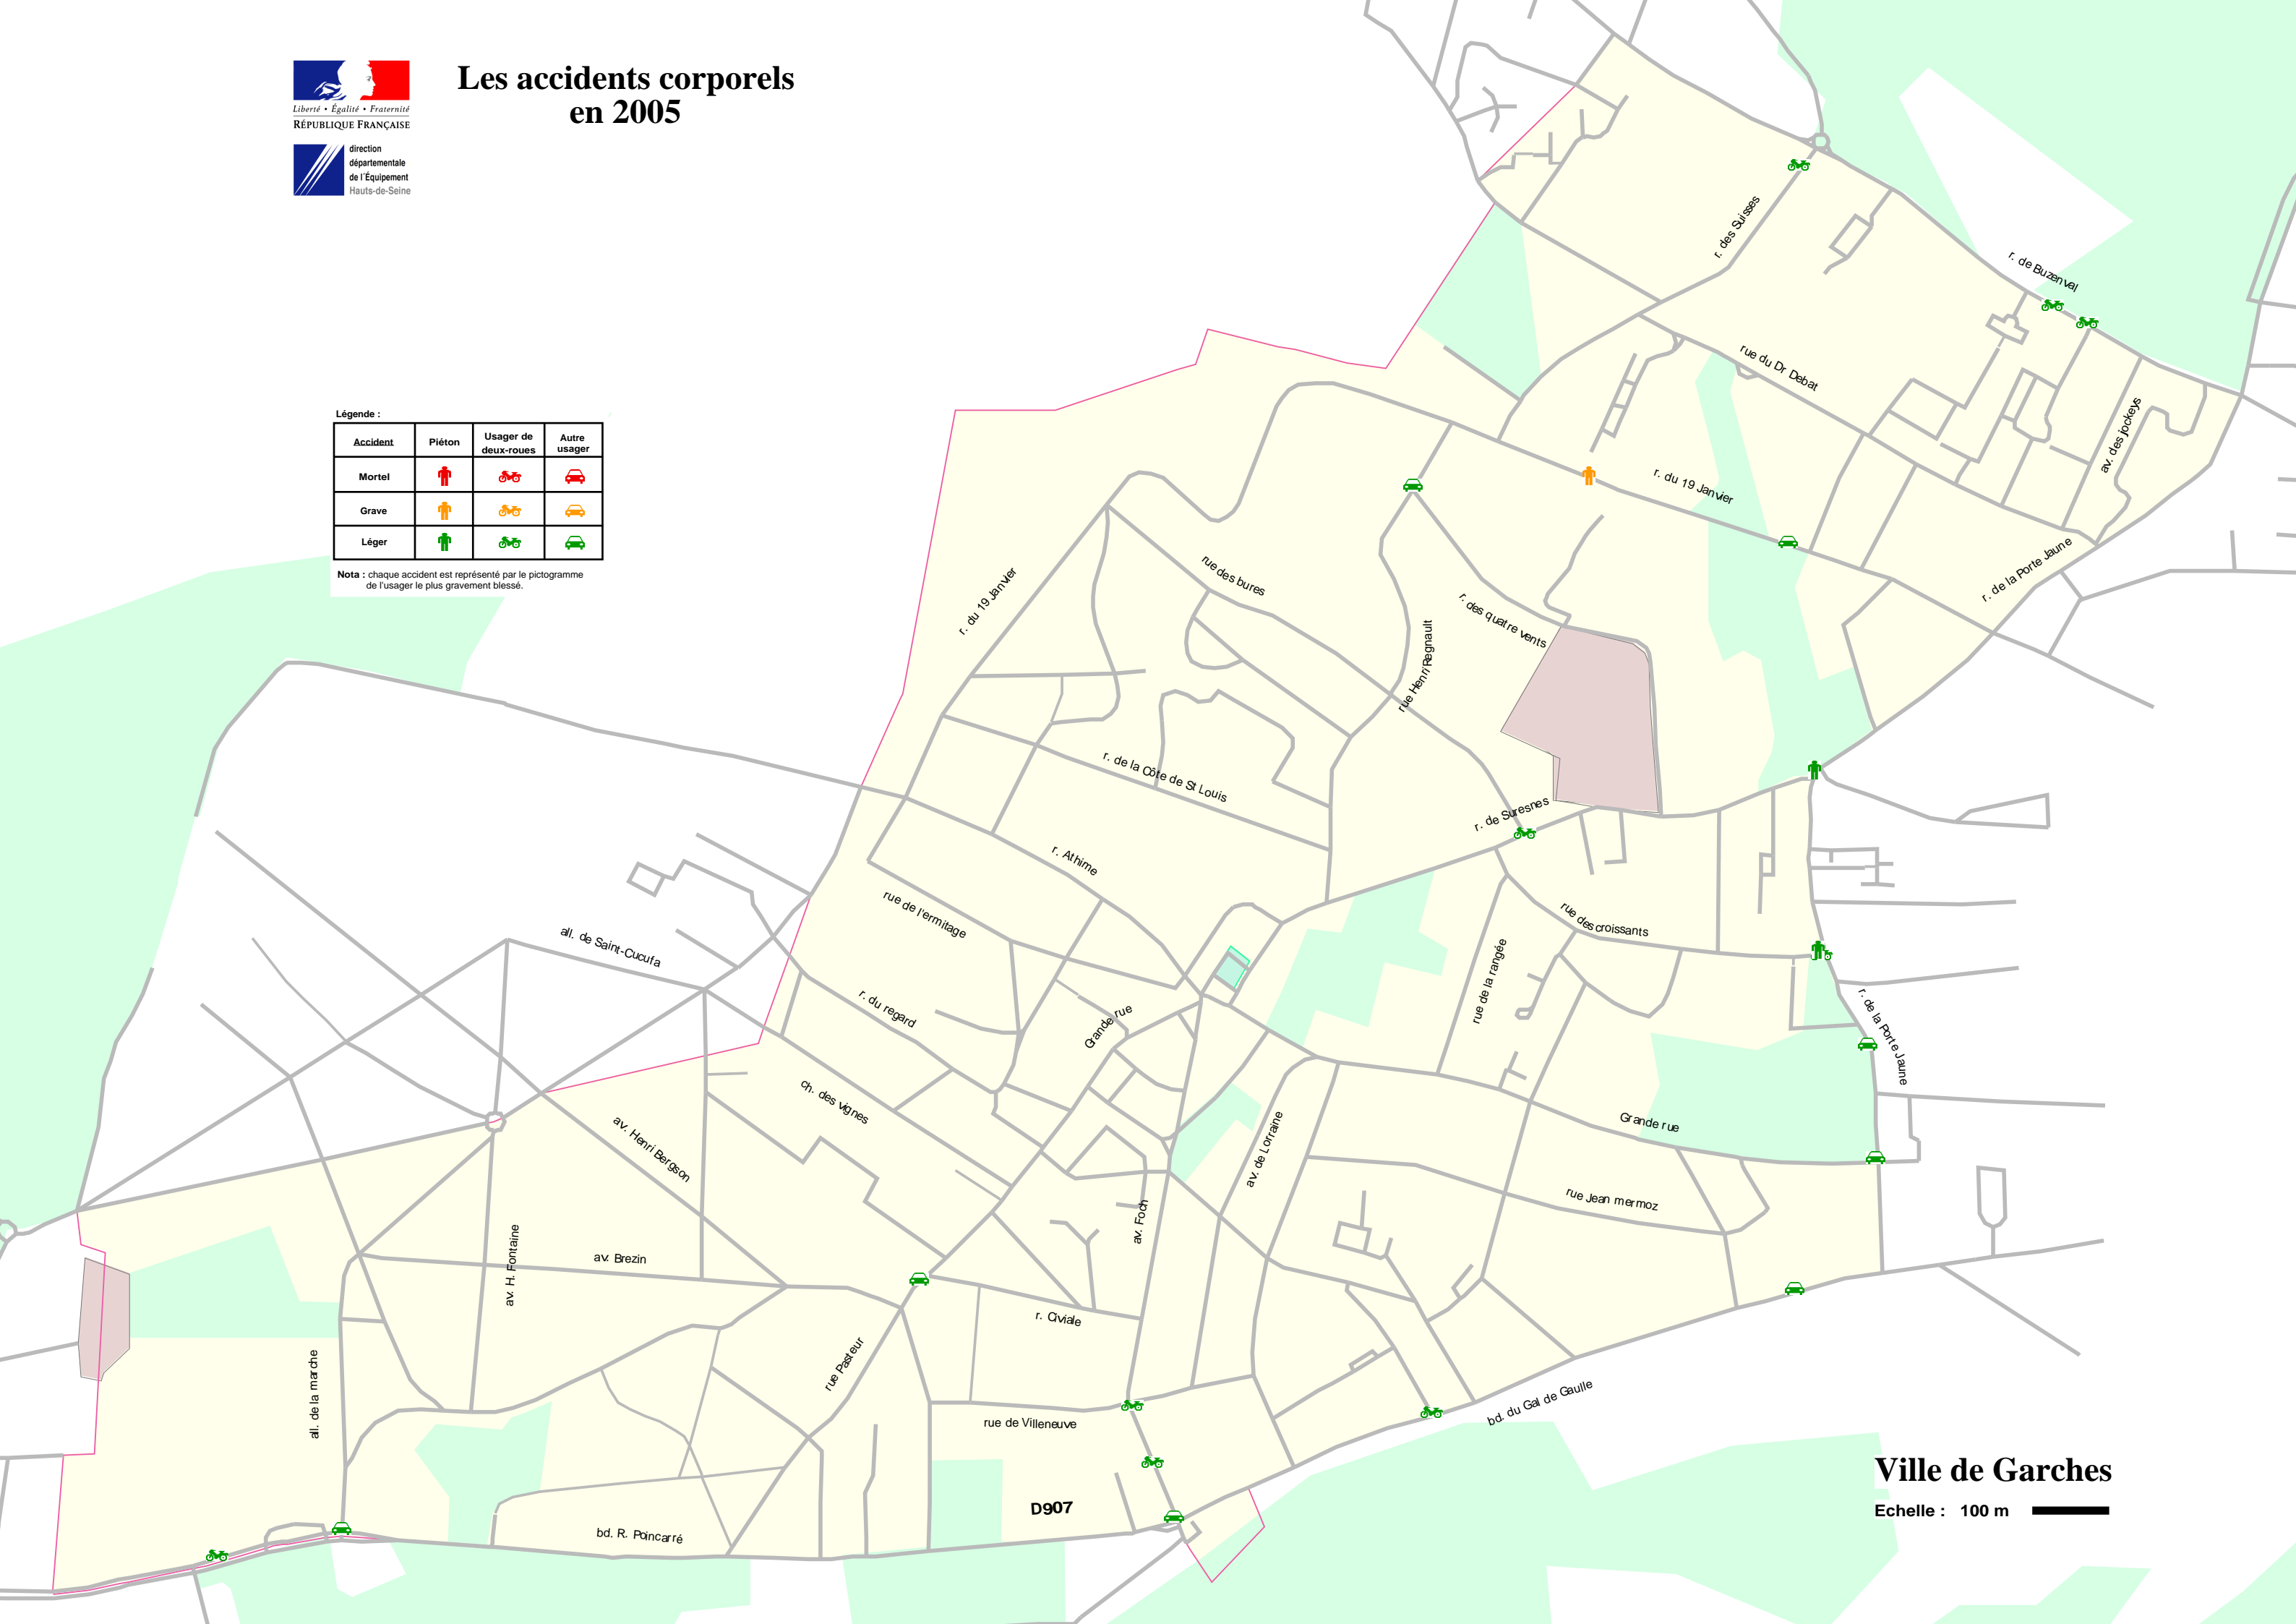

Les accidents corporels en 2005

Légende :

Accident	Piéton	Usager de deux-roues	Autre usager
Mortel			
Grave			
Léger			

Nota : chaque accident est représenté par le pictogramme de l'usager le plus gravement blessé.

Ville de Garches

Echelle : 100 m 