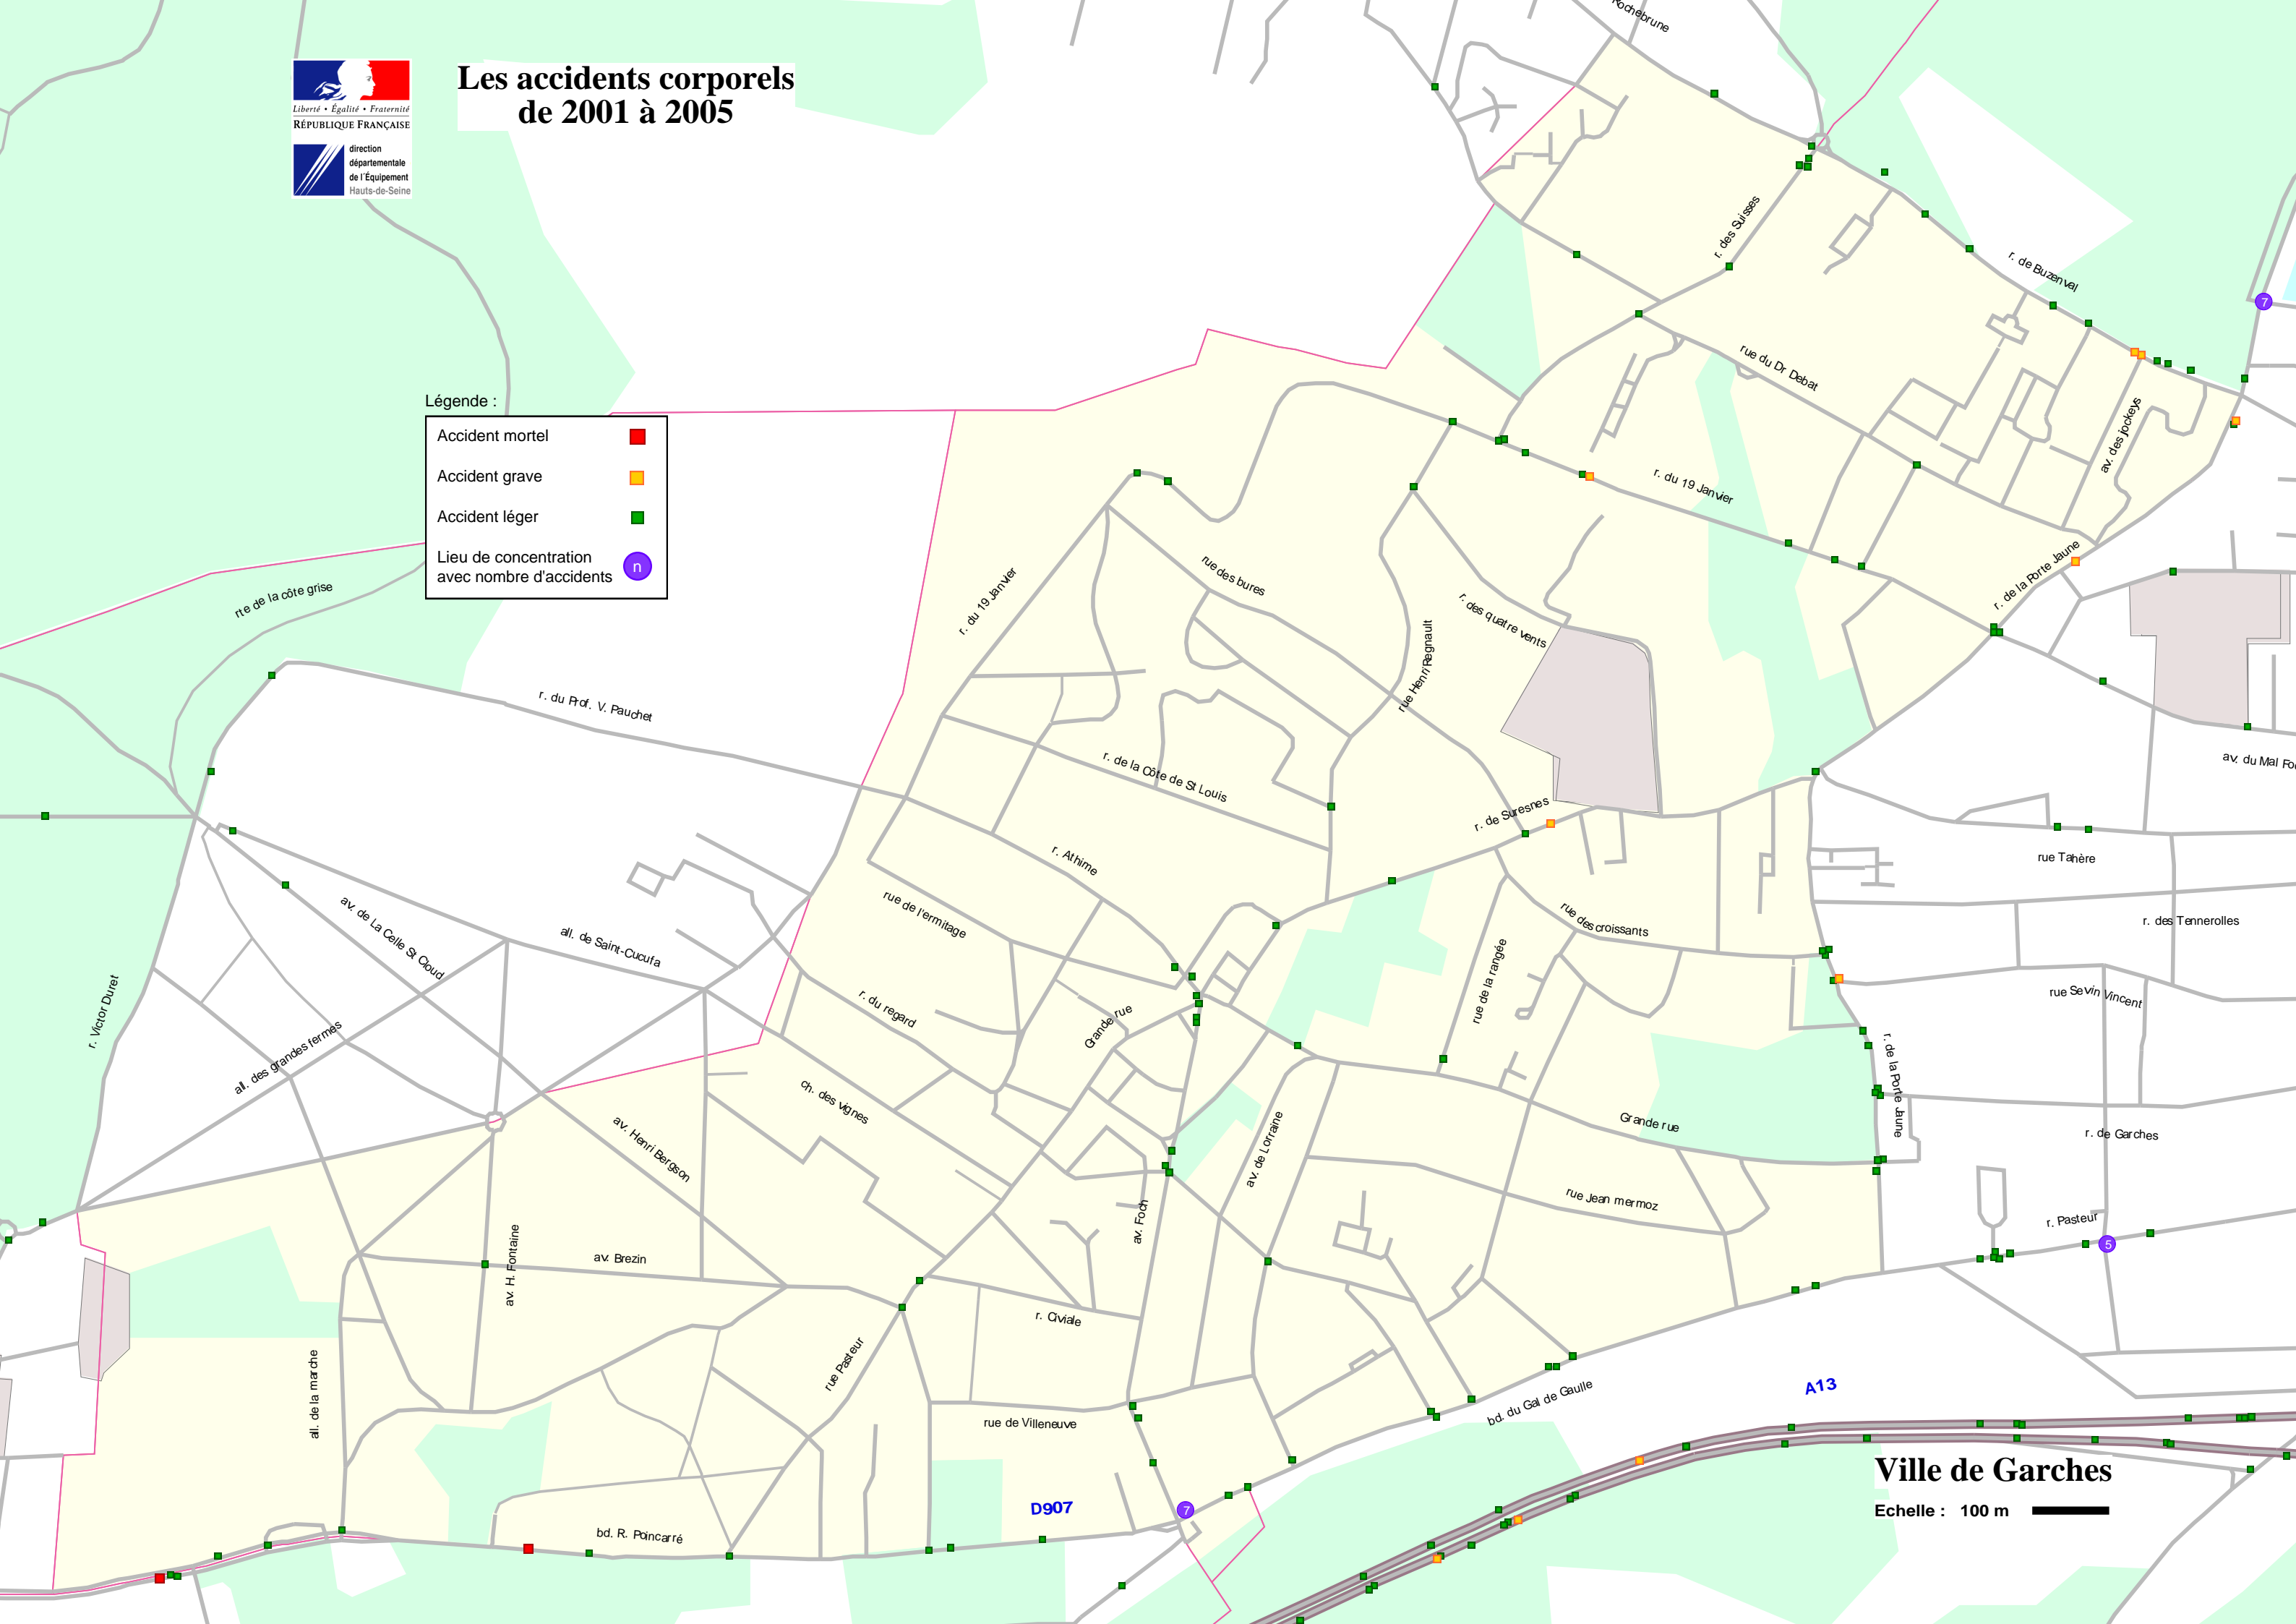

Les accidents corporels de 2001 à 2005

Légende :

Accident mortel	■
Accident grave	■
Accident léger	■
Lieu de concentration avec nombre d'accidents	n

Ville de Garches

Echelle : 100 m