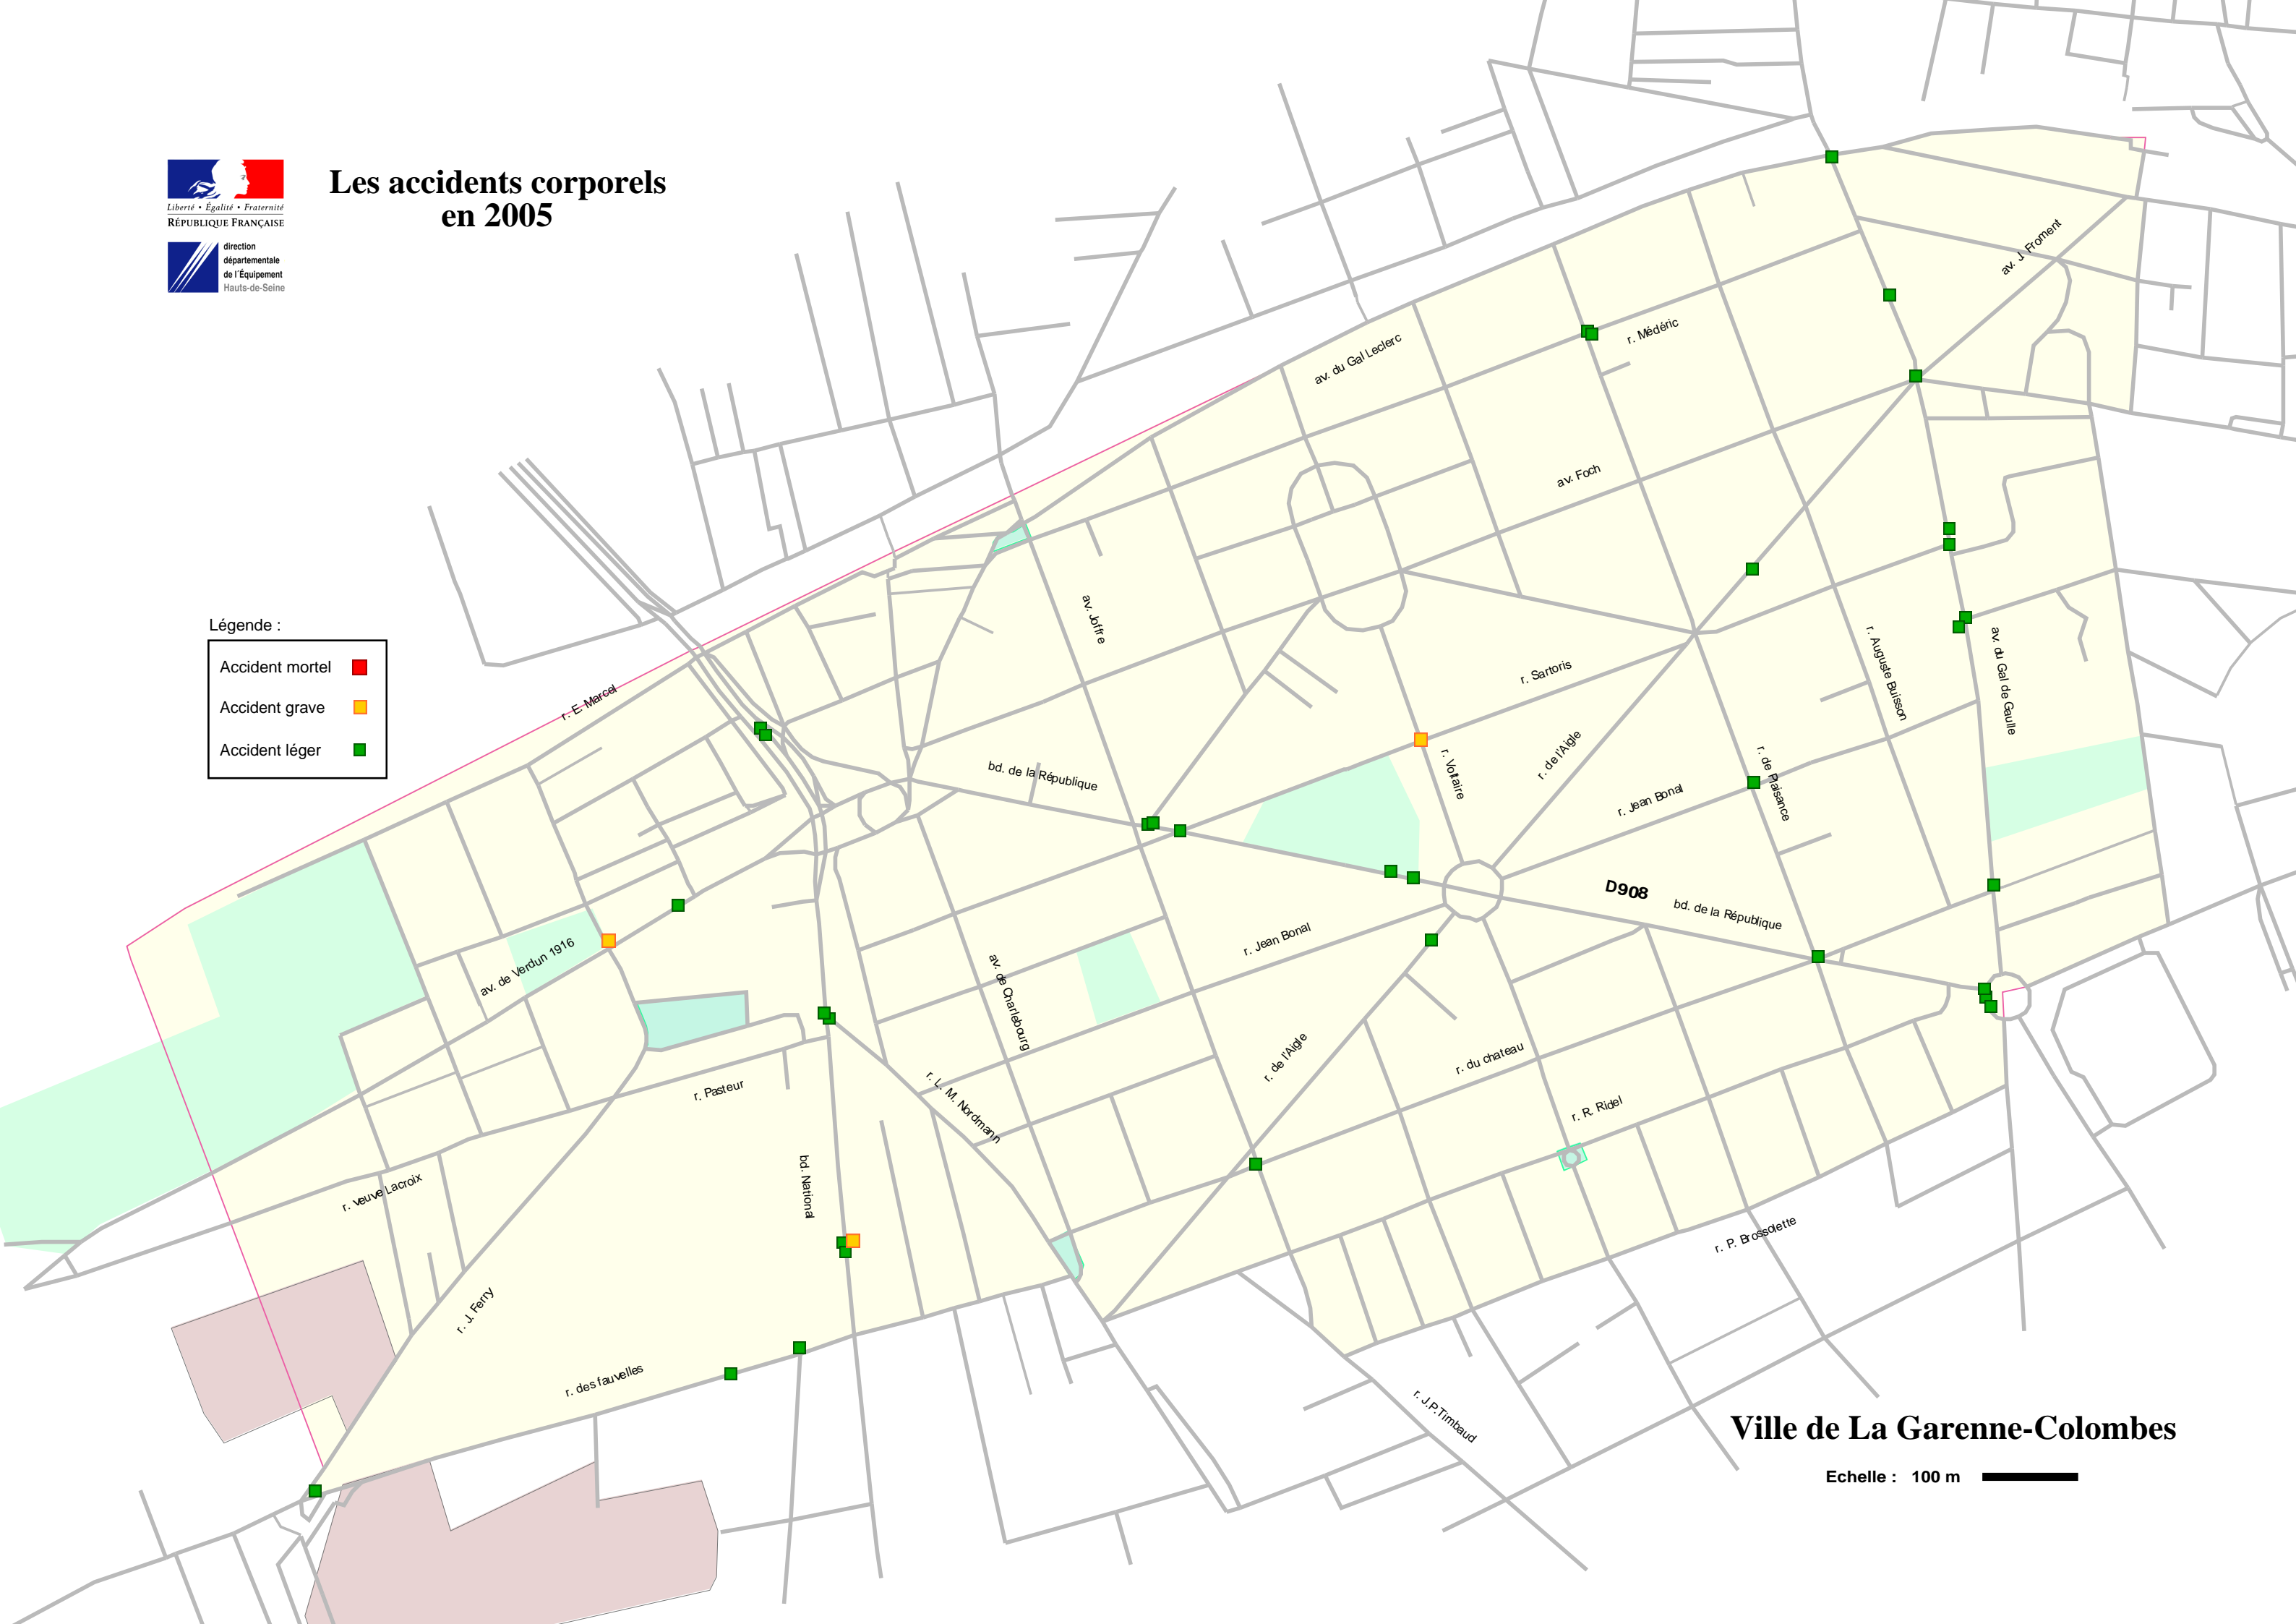

# Les accidents corporels en 2005

Légende :

- Accident mortel ■
- Accident grave ■
- Accident léger ■

Ville de La Garenne-Colombes

Echelle : 100 m