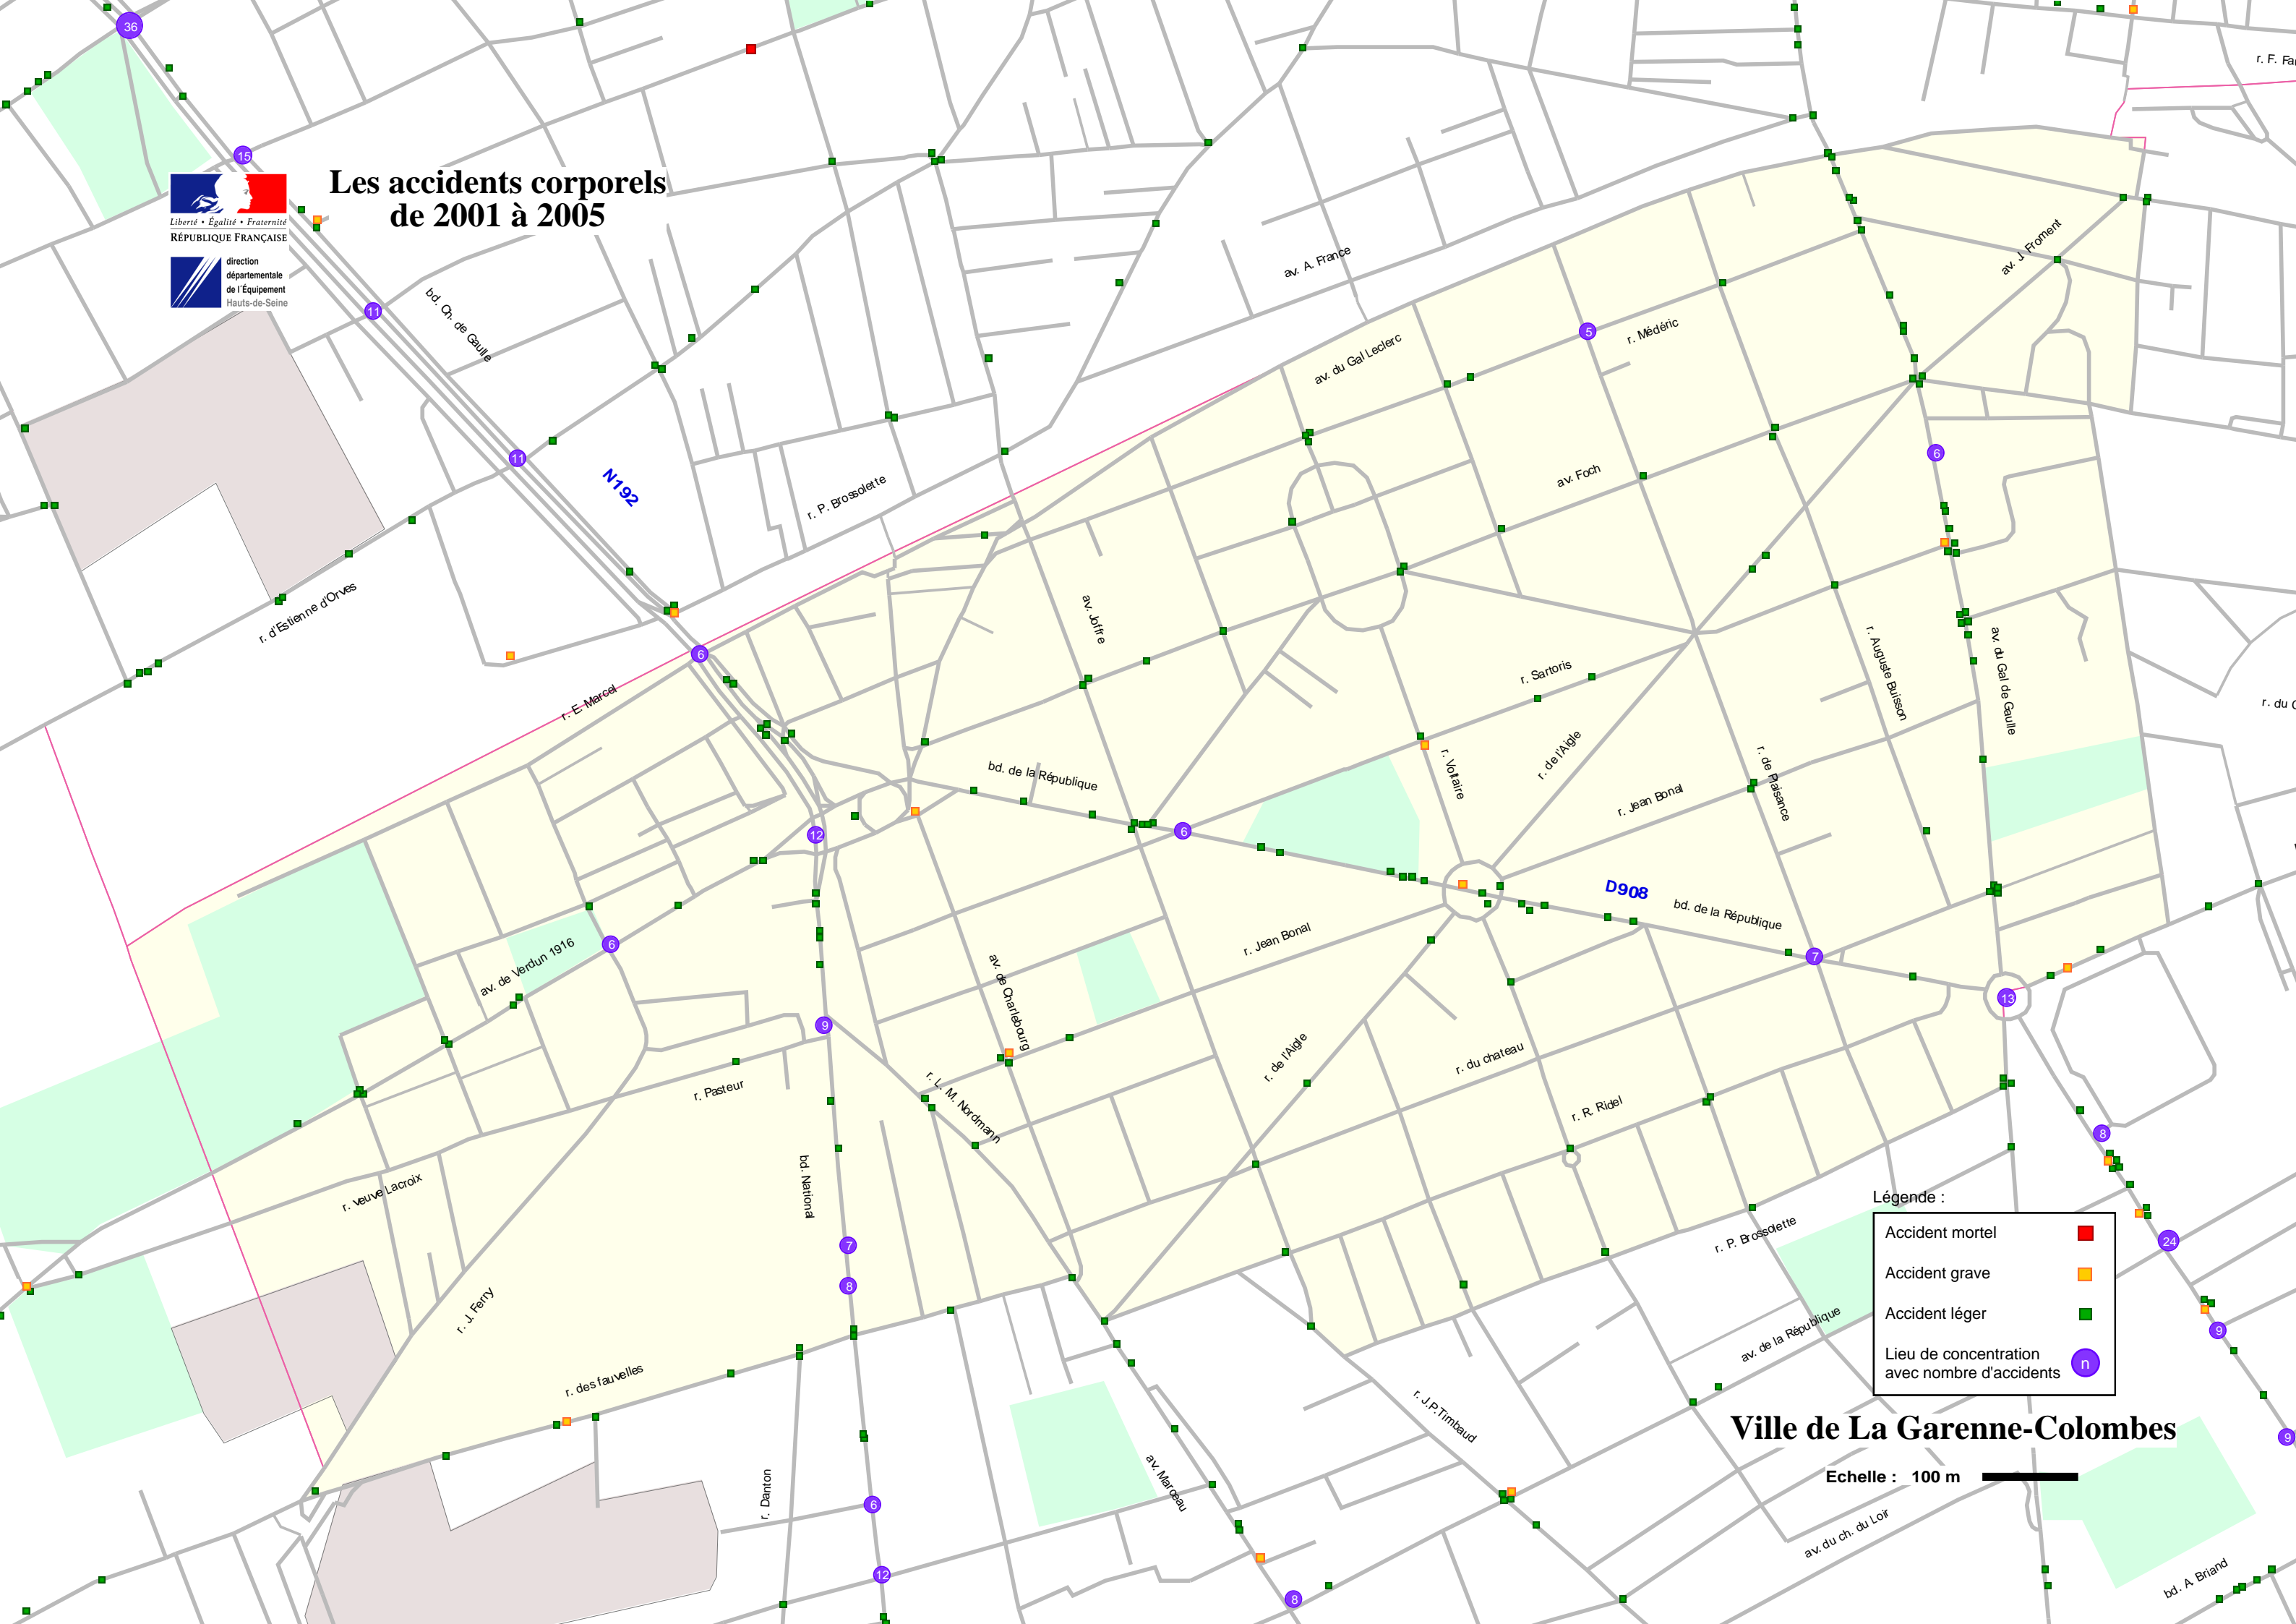

direction
départementale
de l'Équipement
Hauts-de-Seine

Les accidents corporels de 2001 à 2005

Légende :

Accident mortel	■
Accident grave	■
Accident léger	■
Lieu de concentration avec nombre d'accidents	Ⓝ

Ville de La Garenne-Colombes

Echelle : 100 m