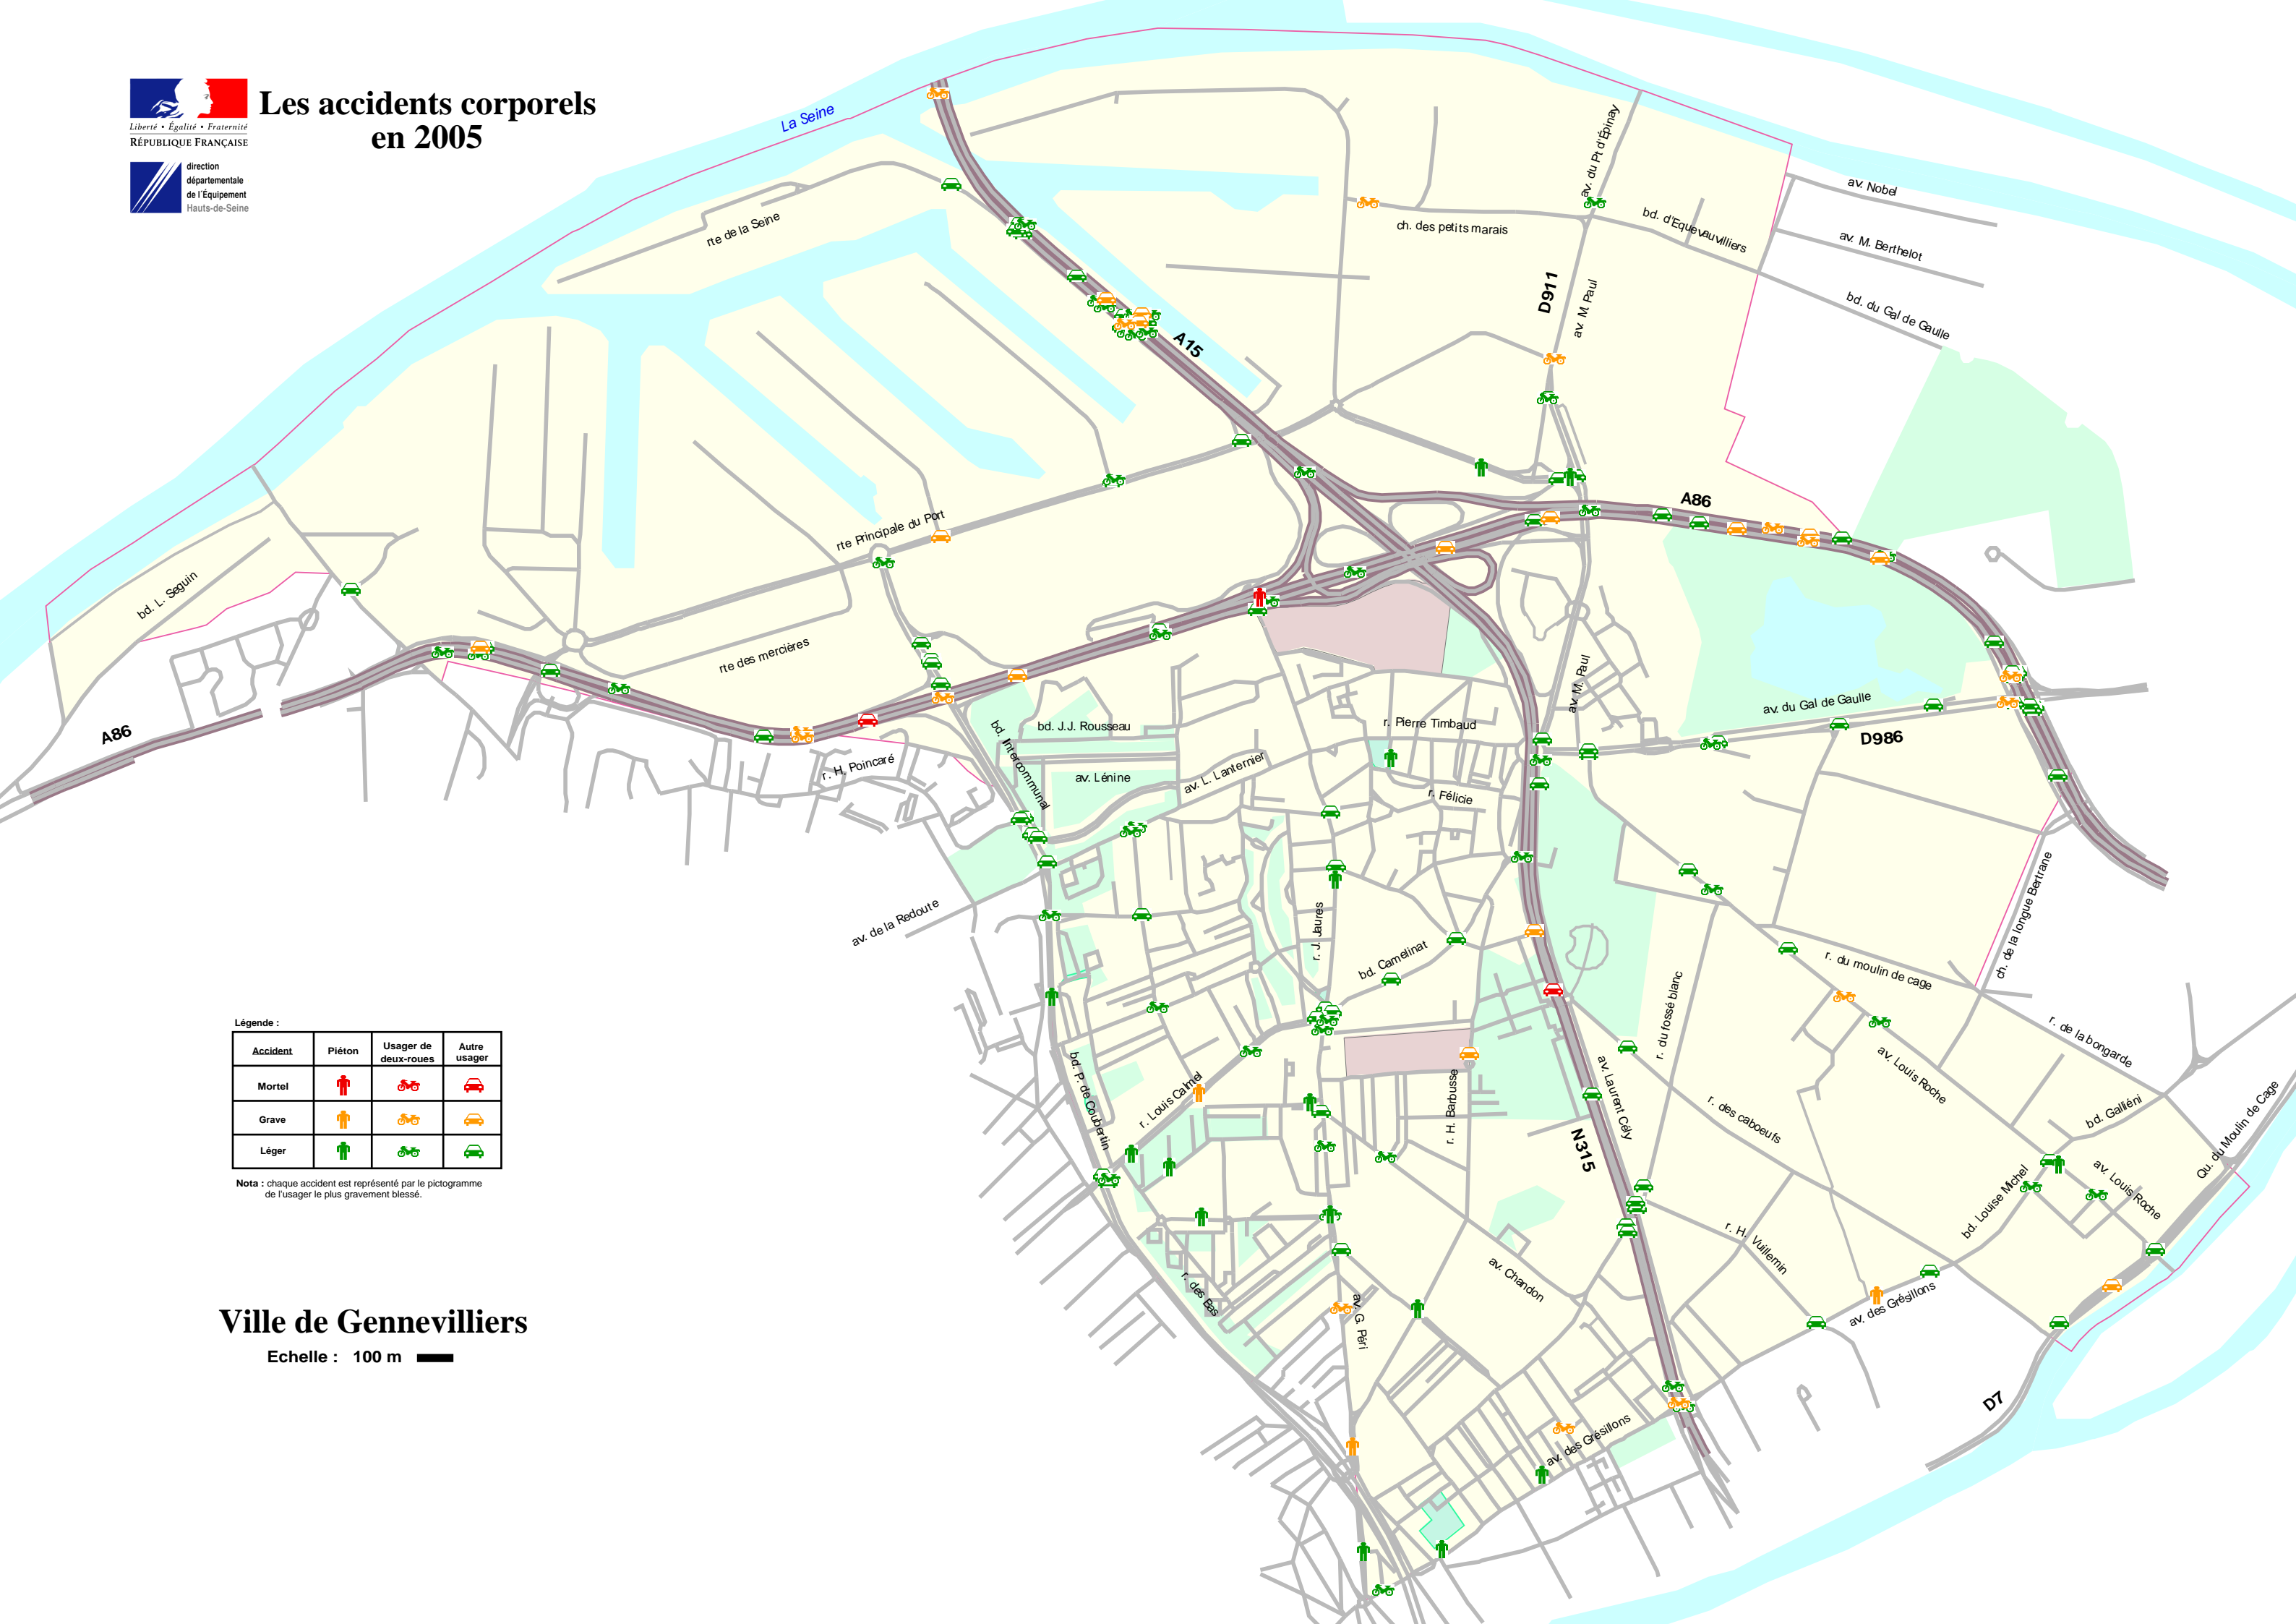

# Les accidents corporels en 2005

Légende :

Accident	Piéton	Usager de deux-roues	Autre usager
Mortel			
Grave			
Léger			

Nota : chaque accident est représenté par le pictogramme de l'usager le plus gravement blessé.

## Ville de Gennevilliers

Echelle : 100 m