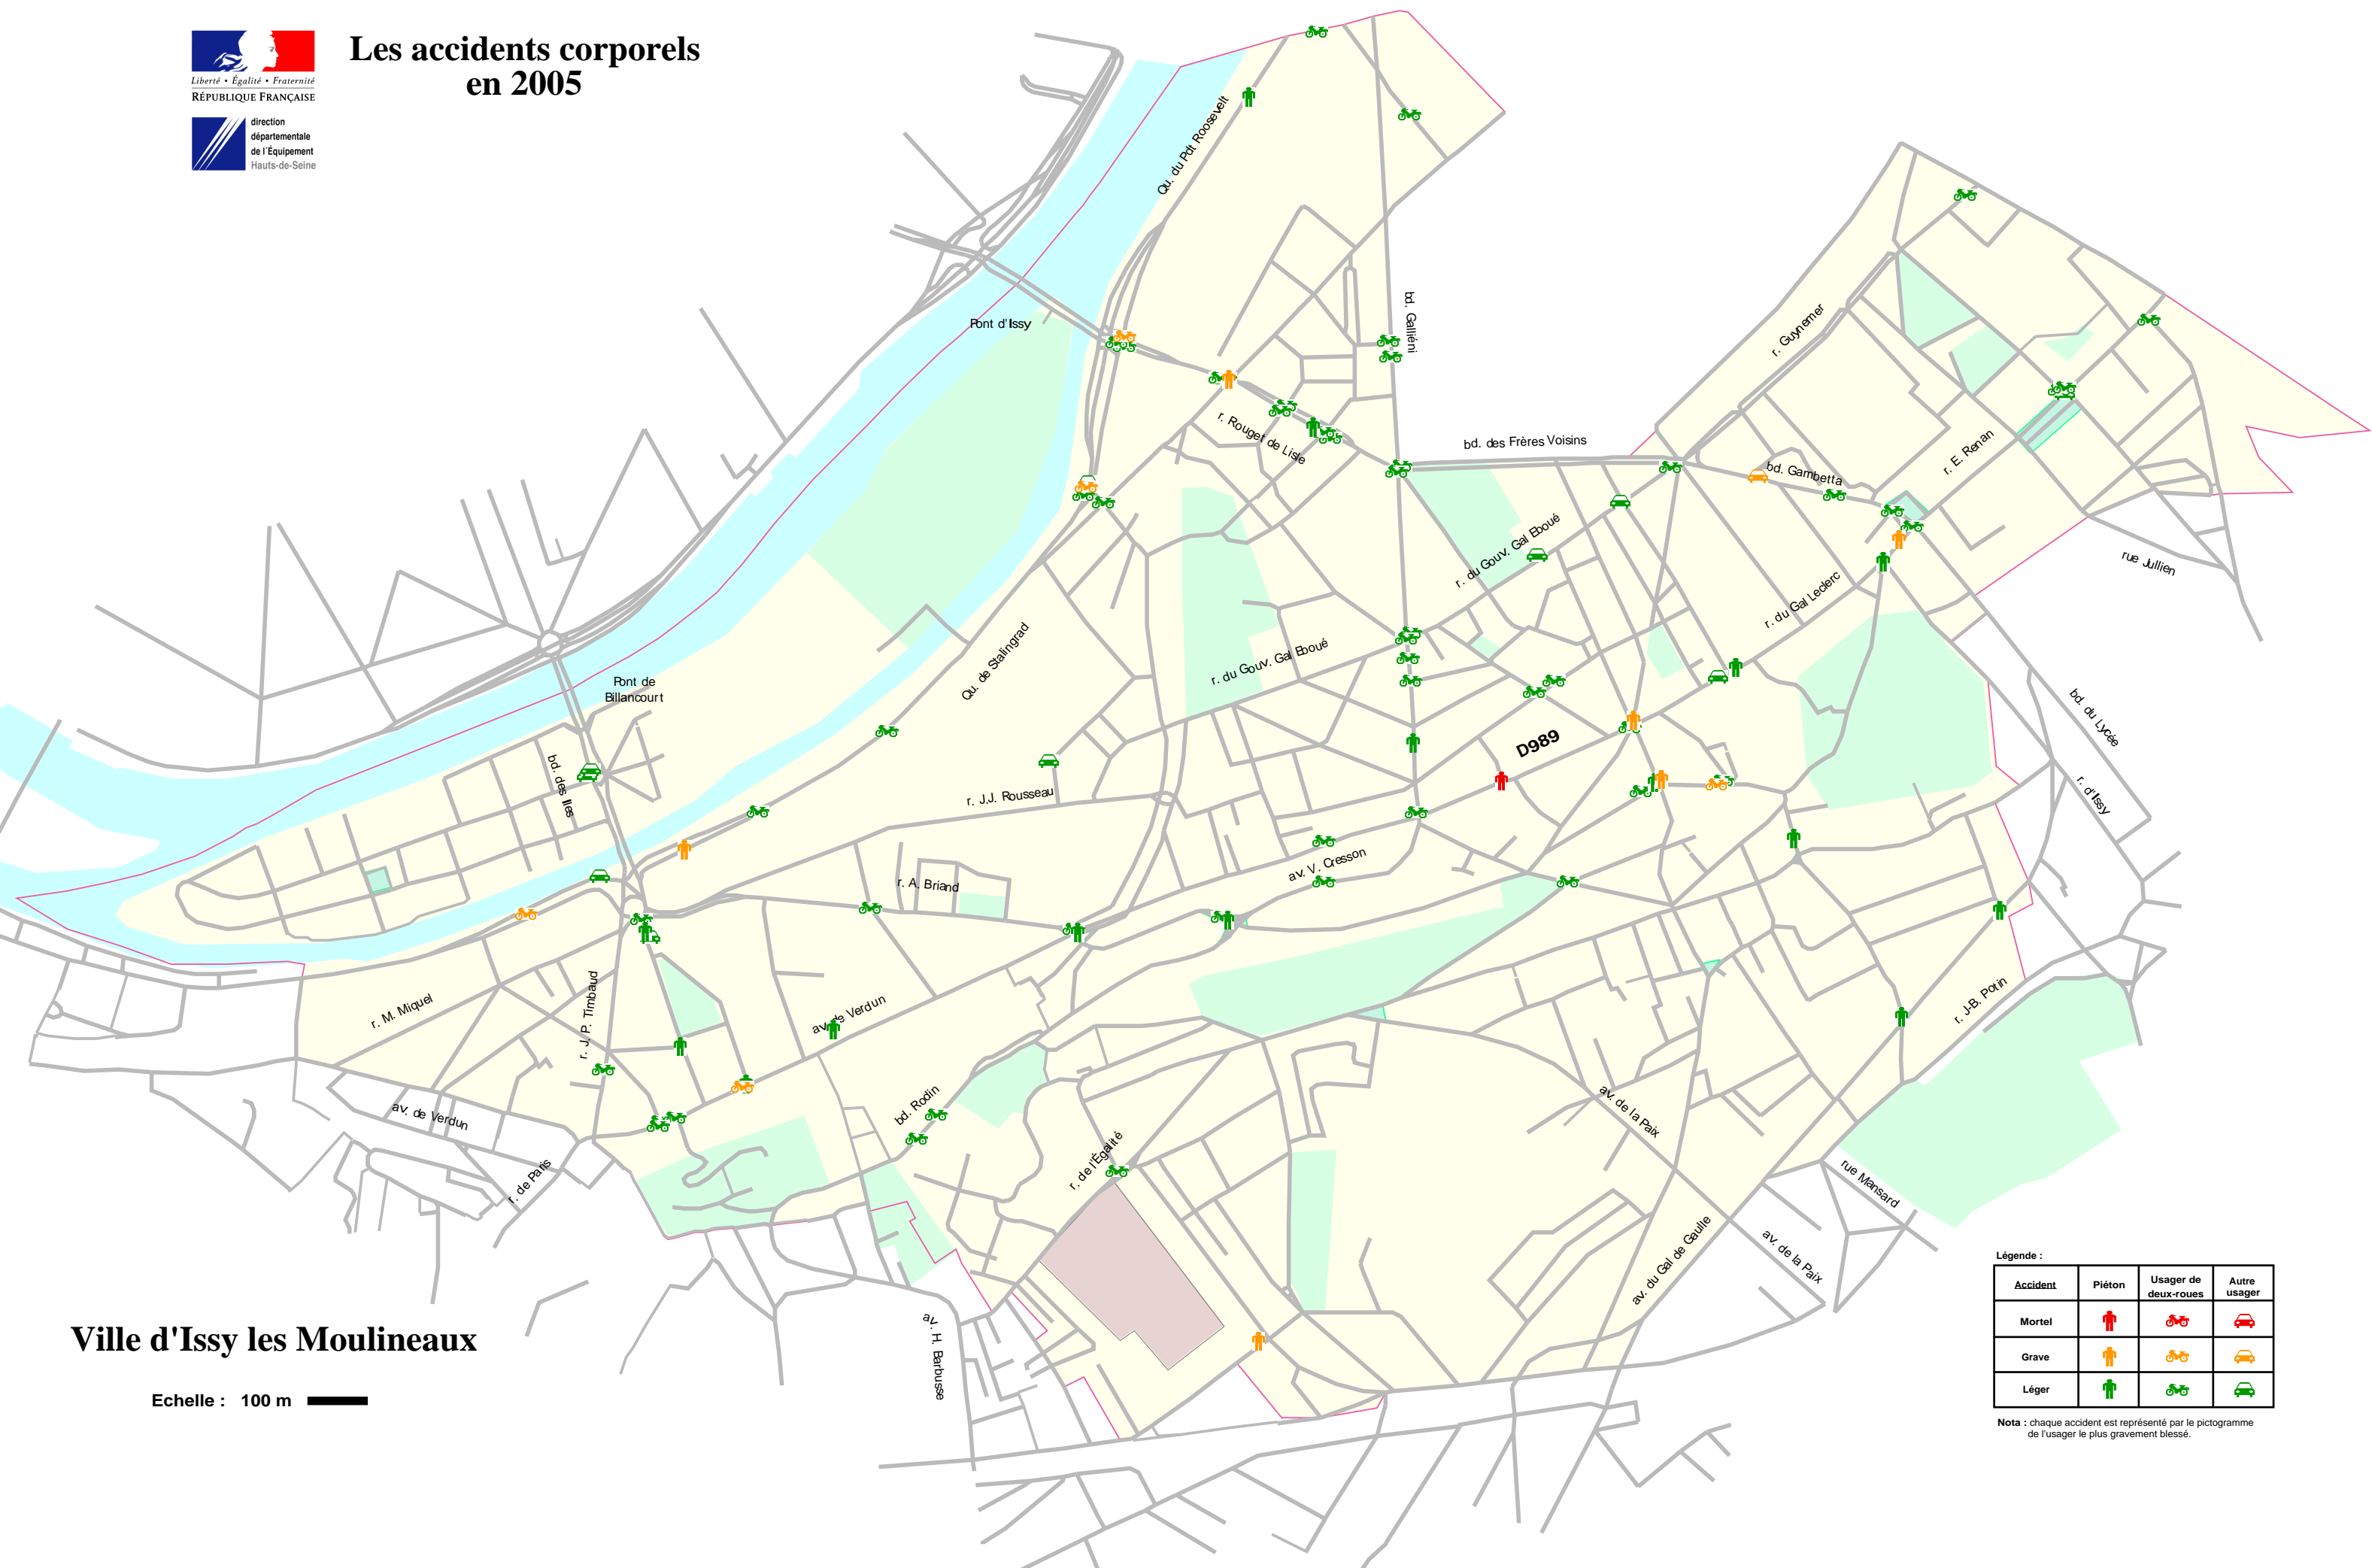

Les accidents corporels en 2005

Ville d'Issy les Moulineaux

Echelle : 100 m

Légende :

Accident	Piéton	Usager de deux-roues	Autre usager
Mortel			
Grave			
Léger			

Nota : chaque accident est représenté par le pictogramme de l'usager le plus gravement blessé.