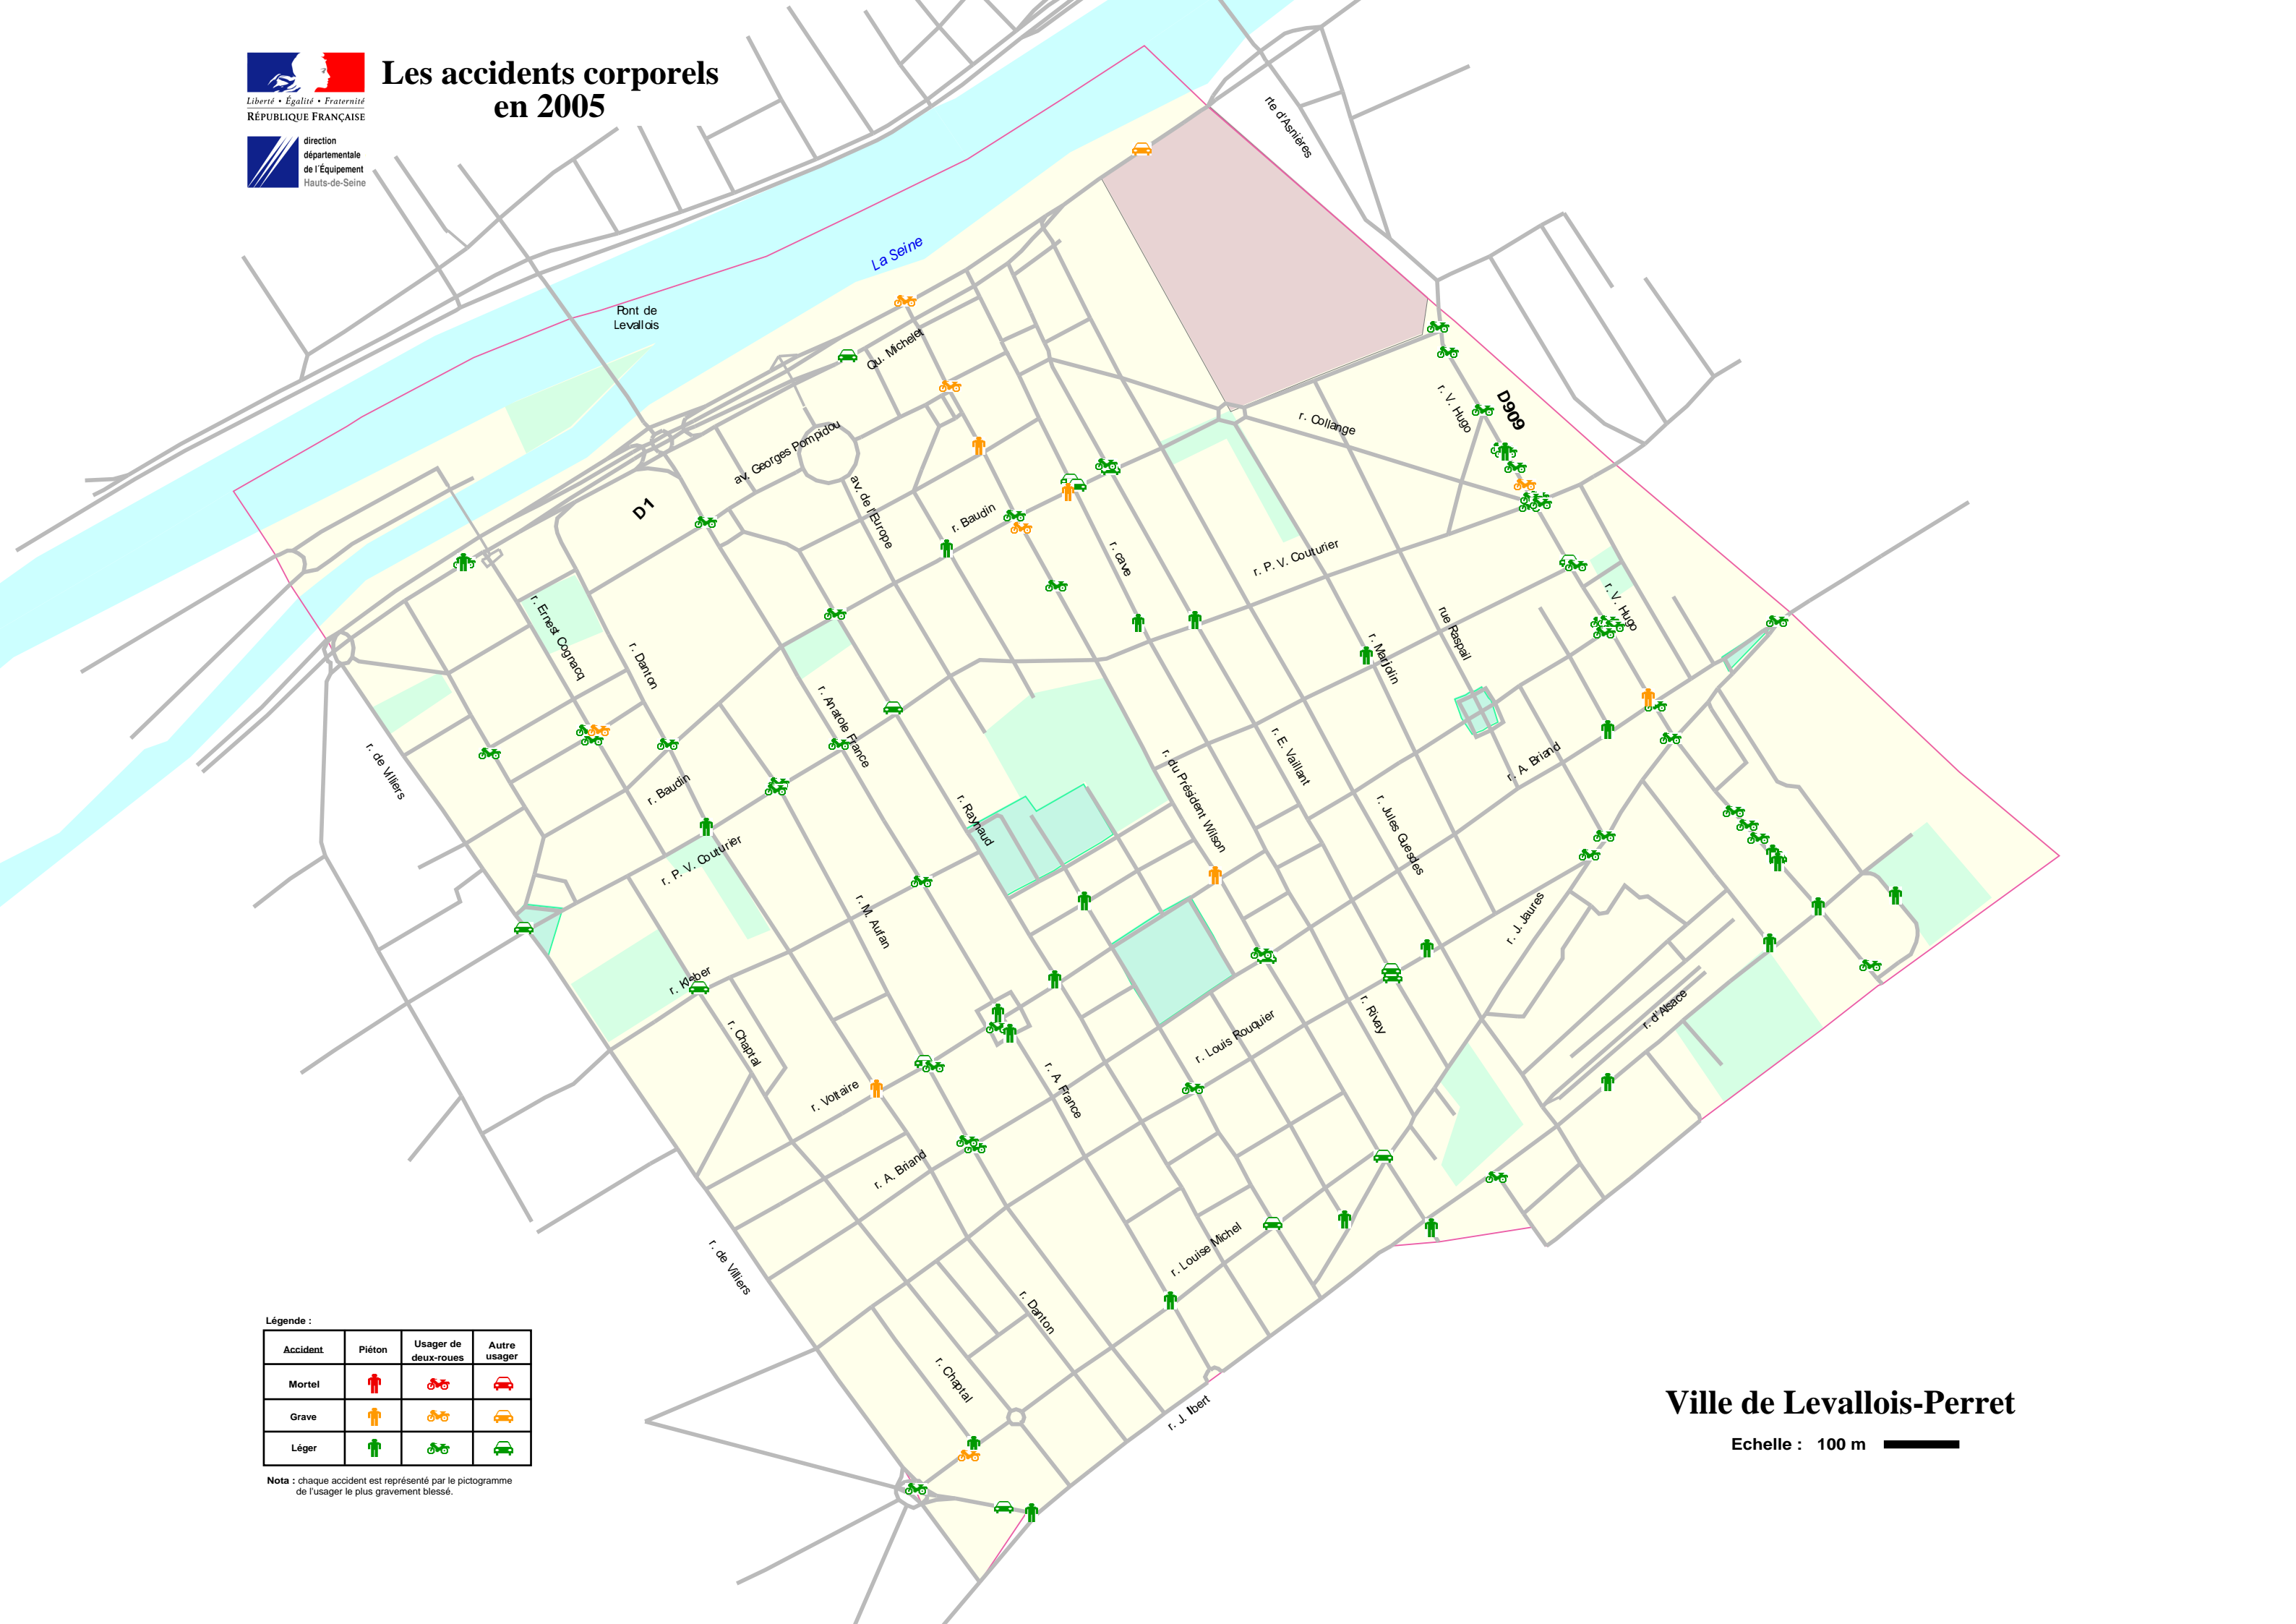

Les accidents corporels en 2005

Légende :

Accident	Piéton	Usager de deux-roues	Autre usager
Mortel			
Grave			
Léger			

Nota : chaque accident est représenté par le pictogramme de l'usager le plus gravement blessé.

Ville de Levallois-Perret

Echelle : 100 m