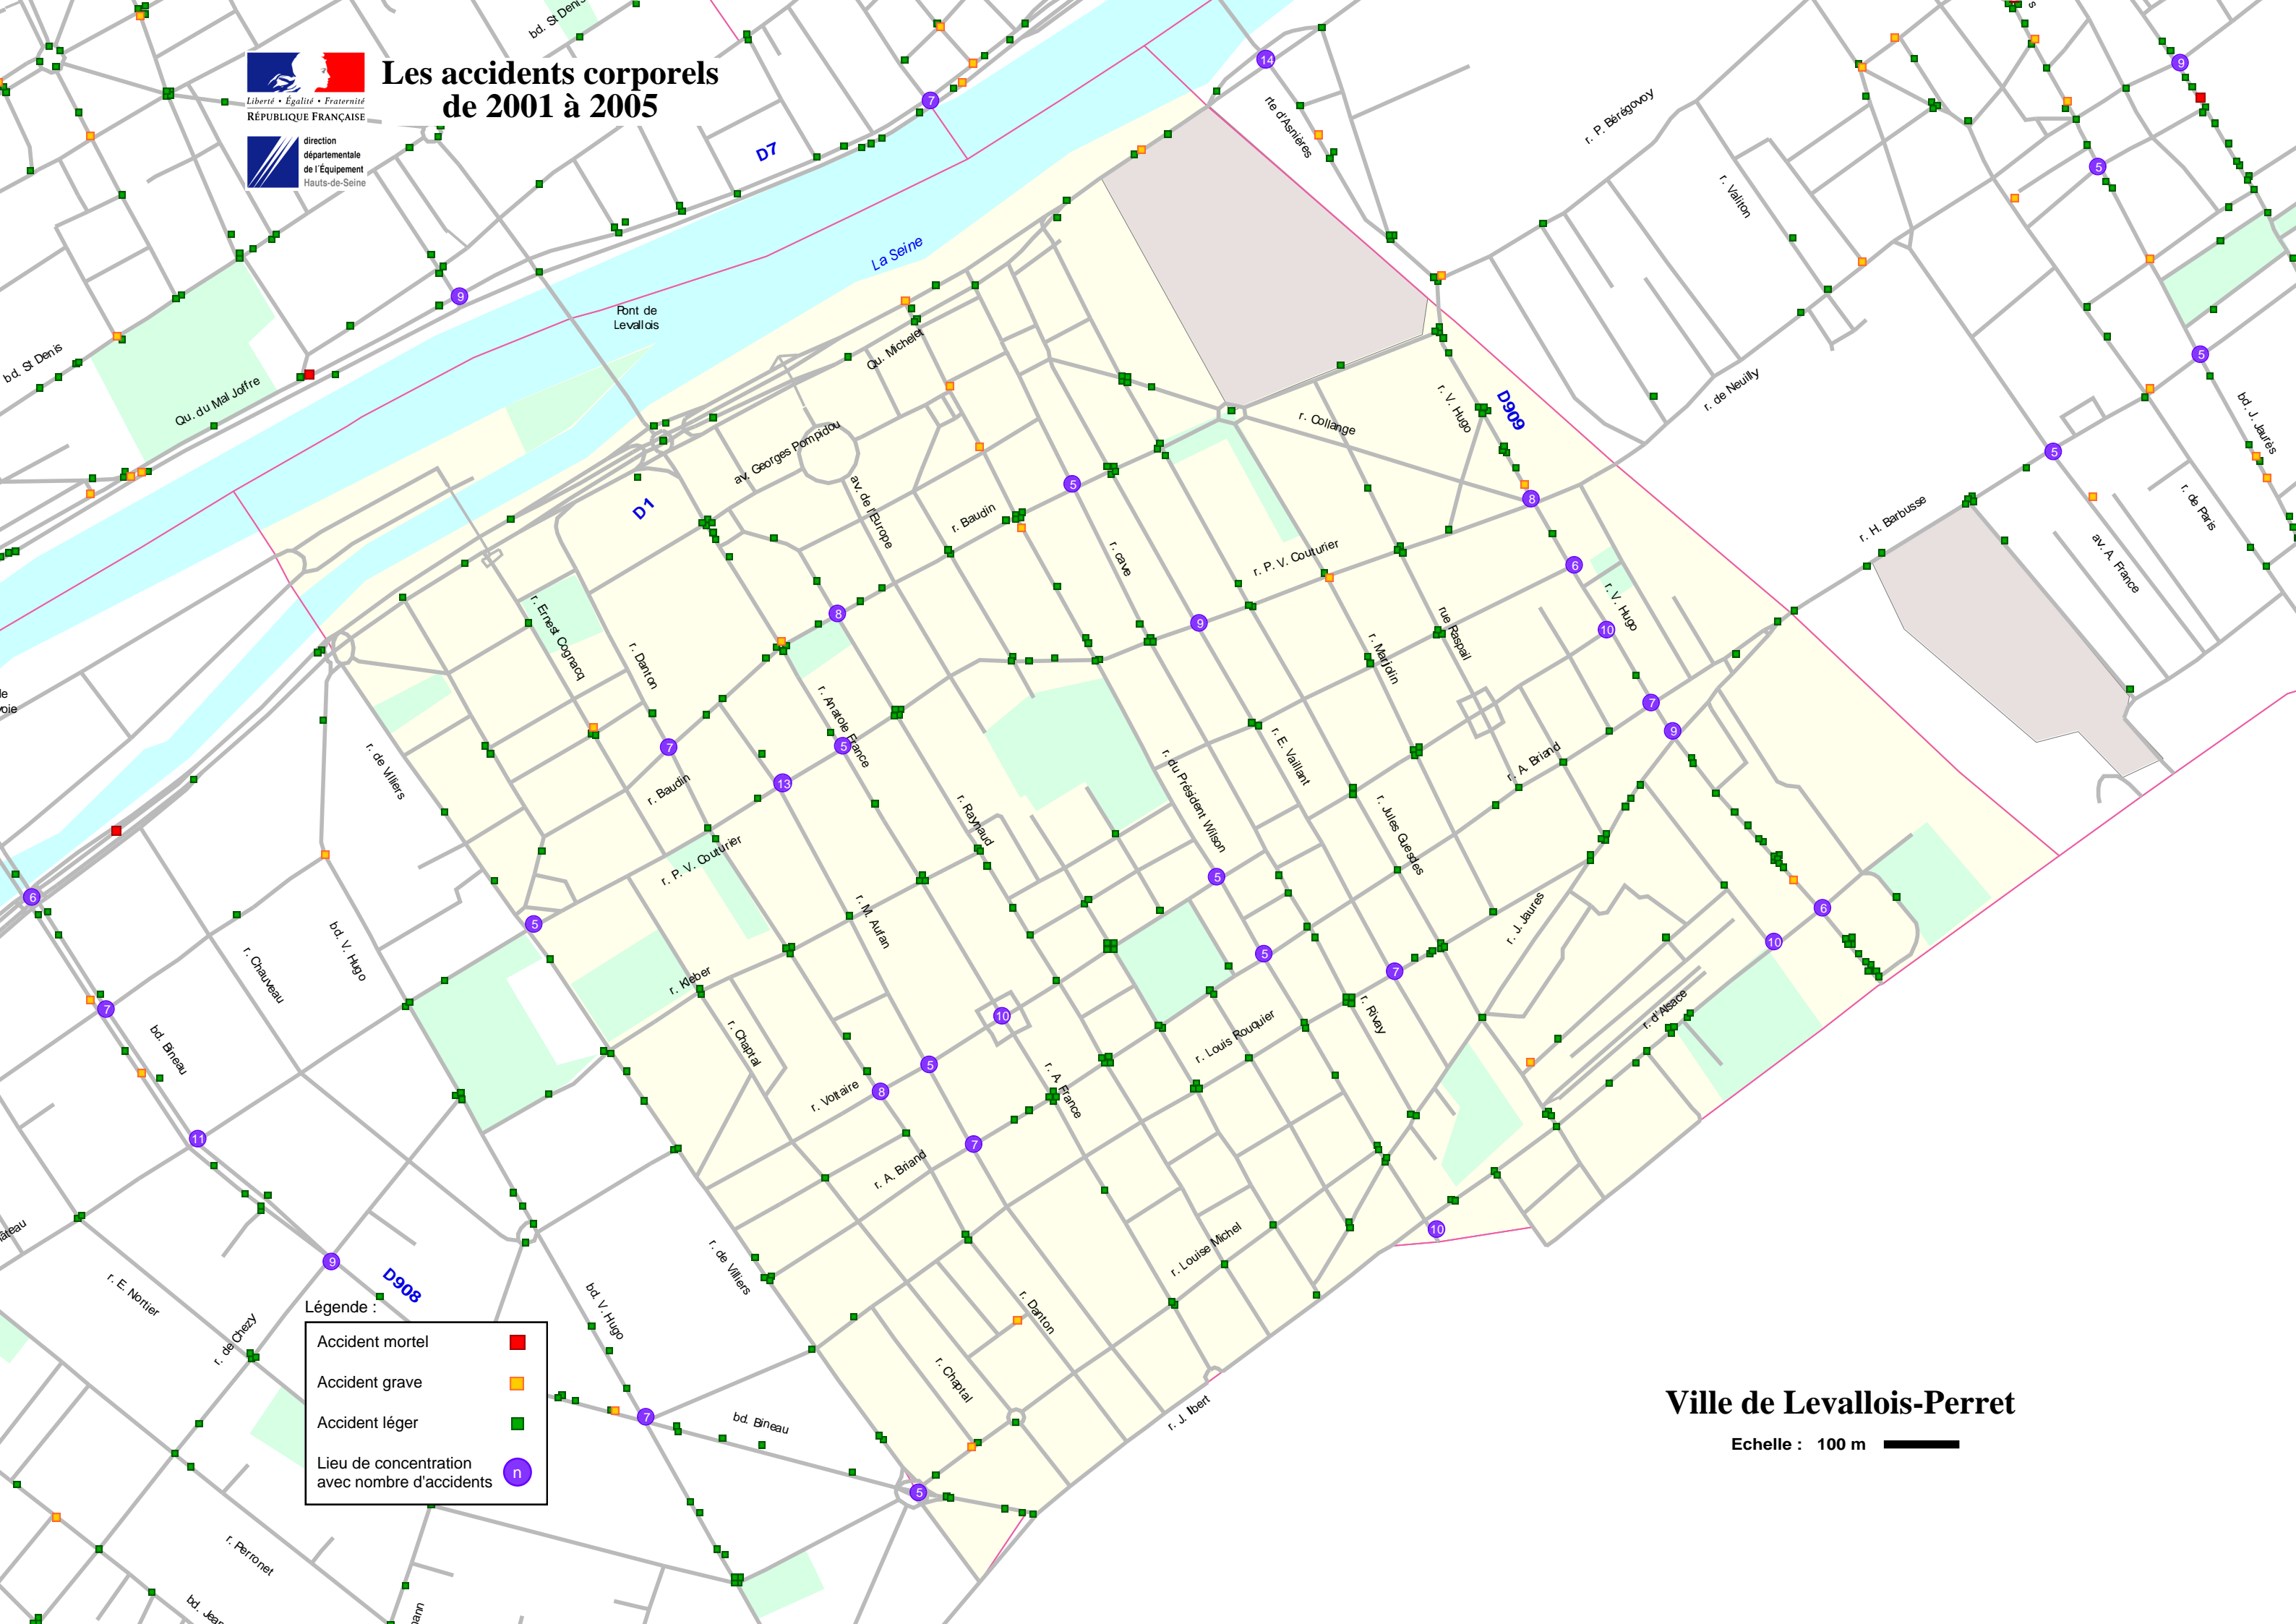

Les accidents corporels de 2001 à 2005

Légende :

Accident mortel	■
Accident grave	■
Accident léger	■
Lieu de concentration avec nombre d'accidents	n

Ville de Levallois-Perret

Echelle : 100 m