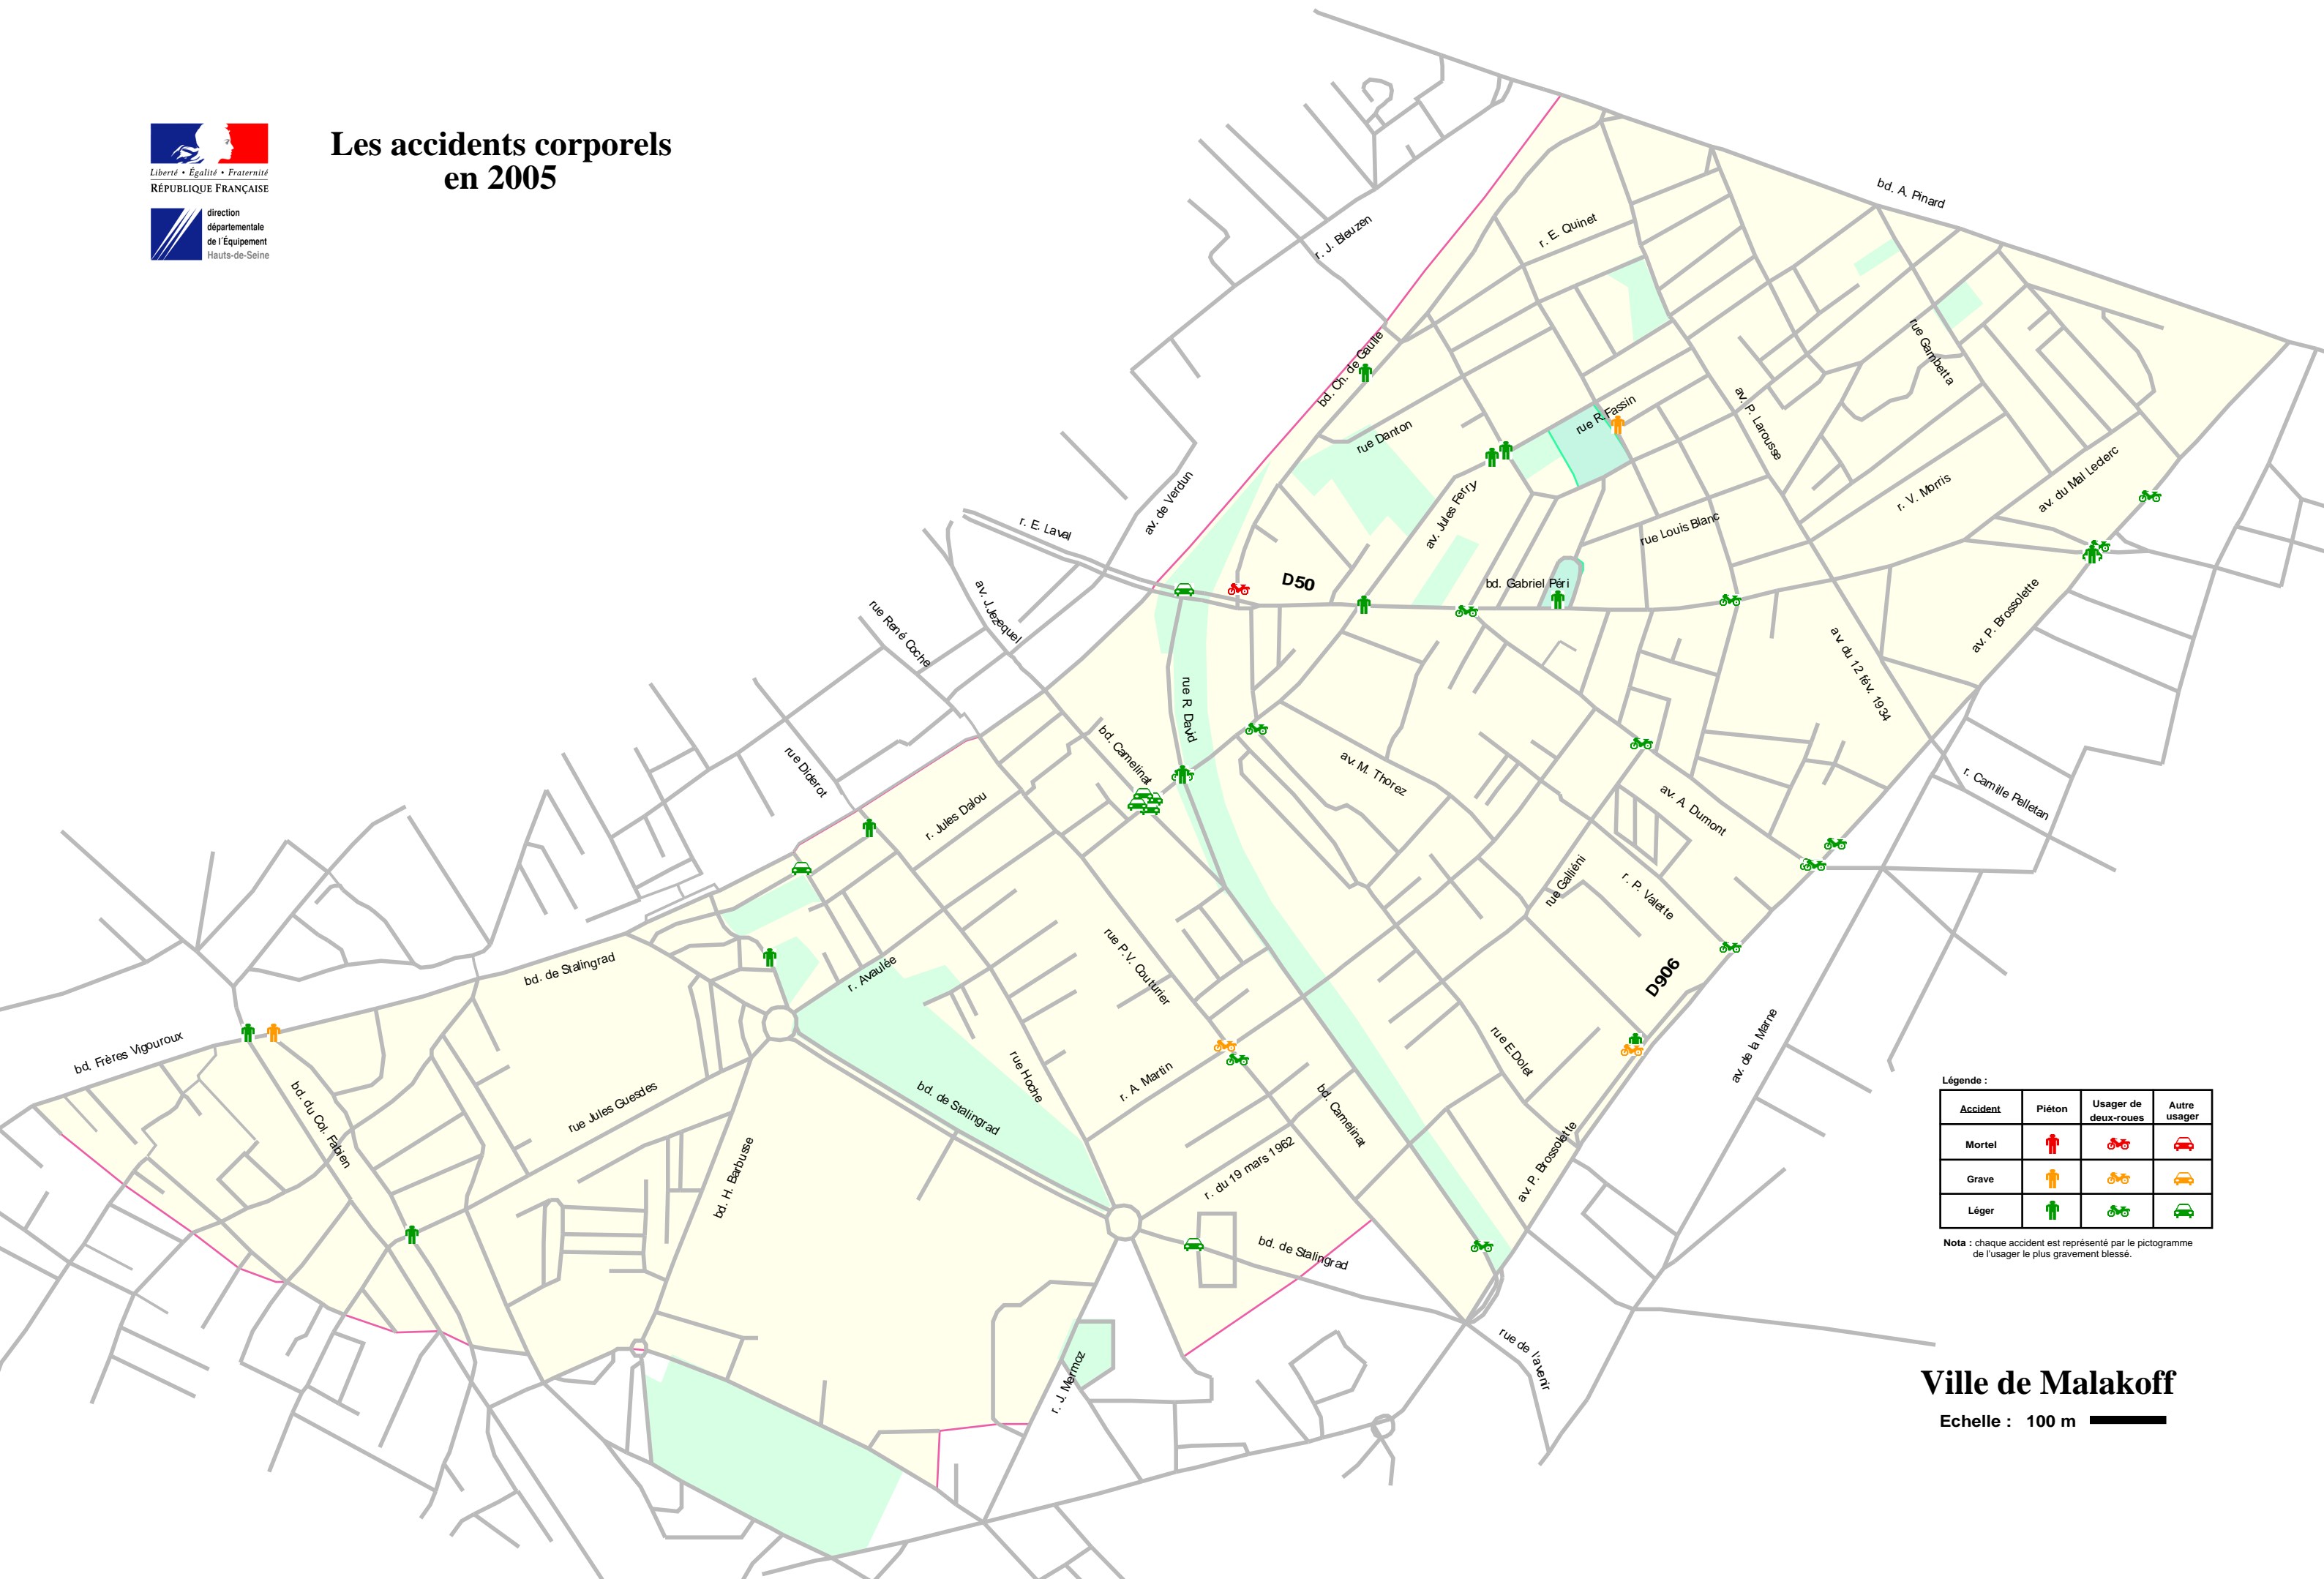

Les accidents corporels en 2005

Légende :

Accident	Piéton	Usager de deux-roues	Autre usager
Mortel			
Grave			
Léger			

Nota : chaque accident est représenté par le pictogramme de l'usager le plus gravement blessé.

Ville de Malakoff

Echelle : 100 m