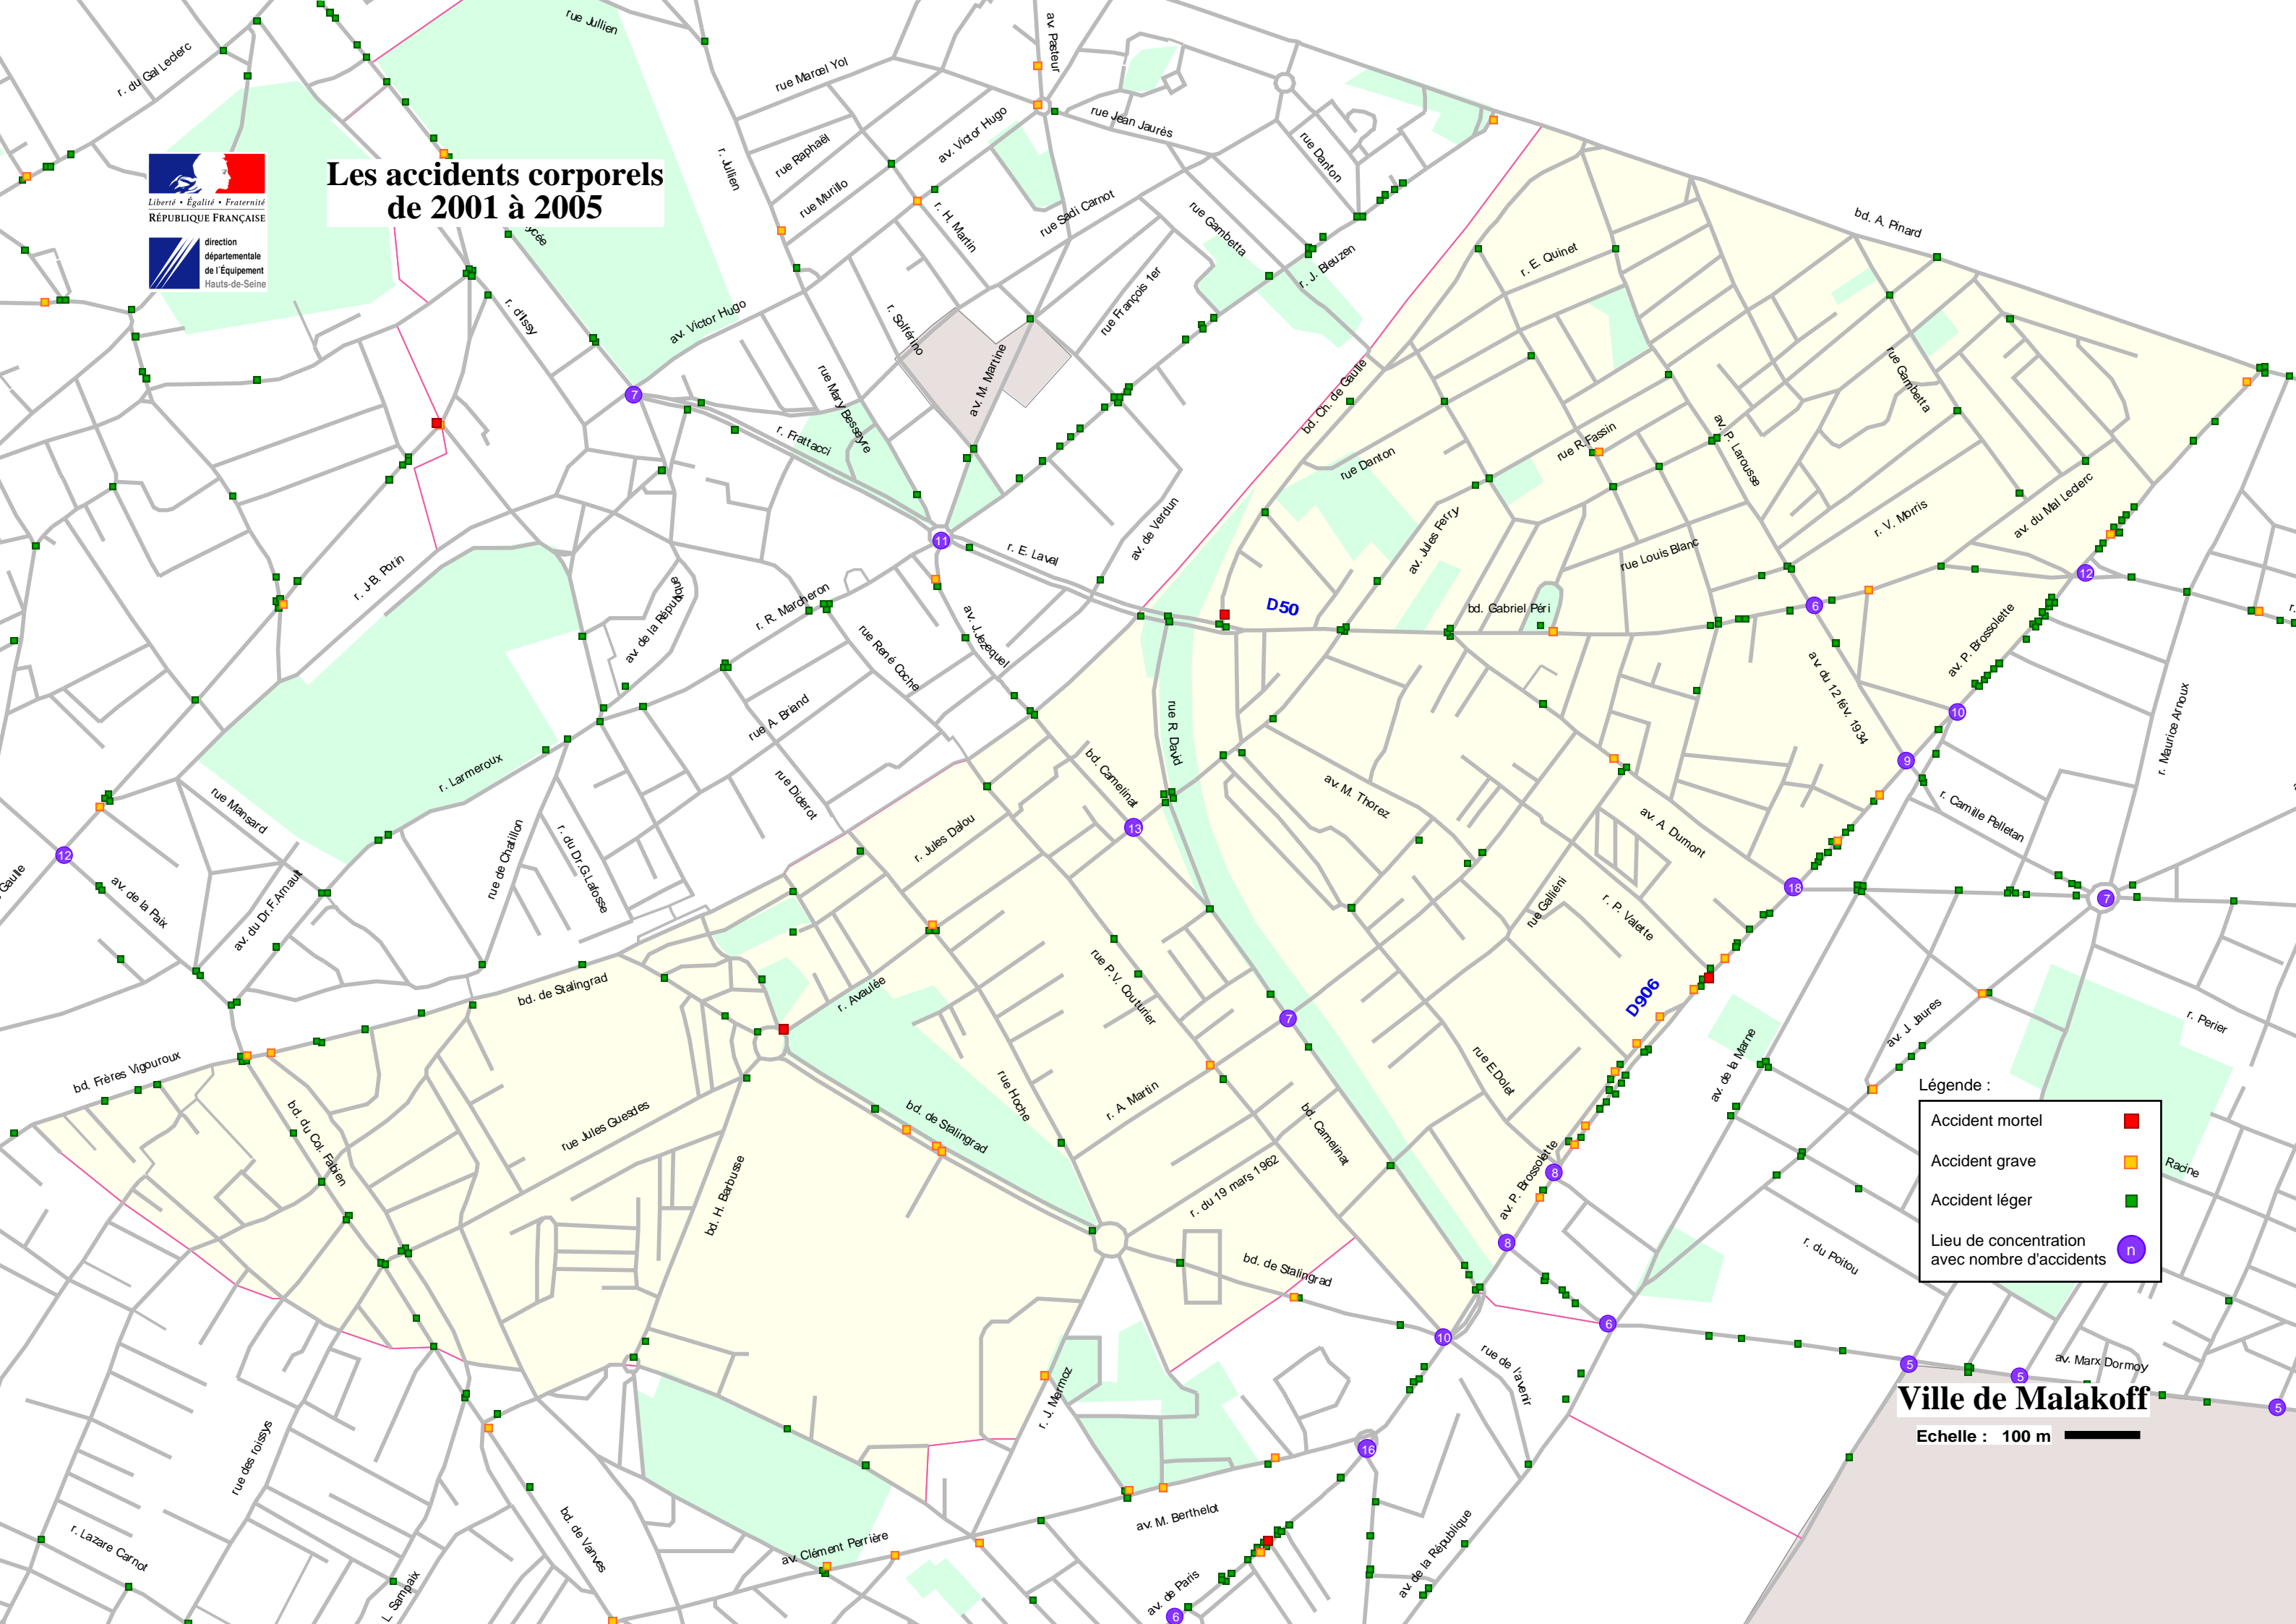

direction
départementale
de l'Équipement
Hauts-de-Seine

Les accidents corporels de 2001 à 2005

Légende :

Accident mortel	■
Accident grave	■
Accident léger	■
Lieu de concentration avec nombre d'accidents	○

Ville de Malakoff

Echelle : 100 m