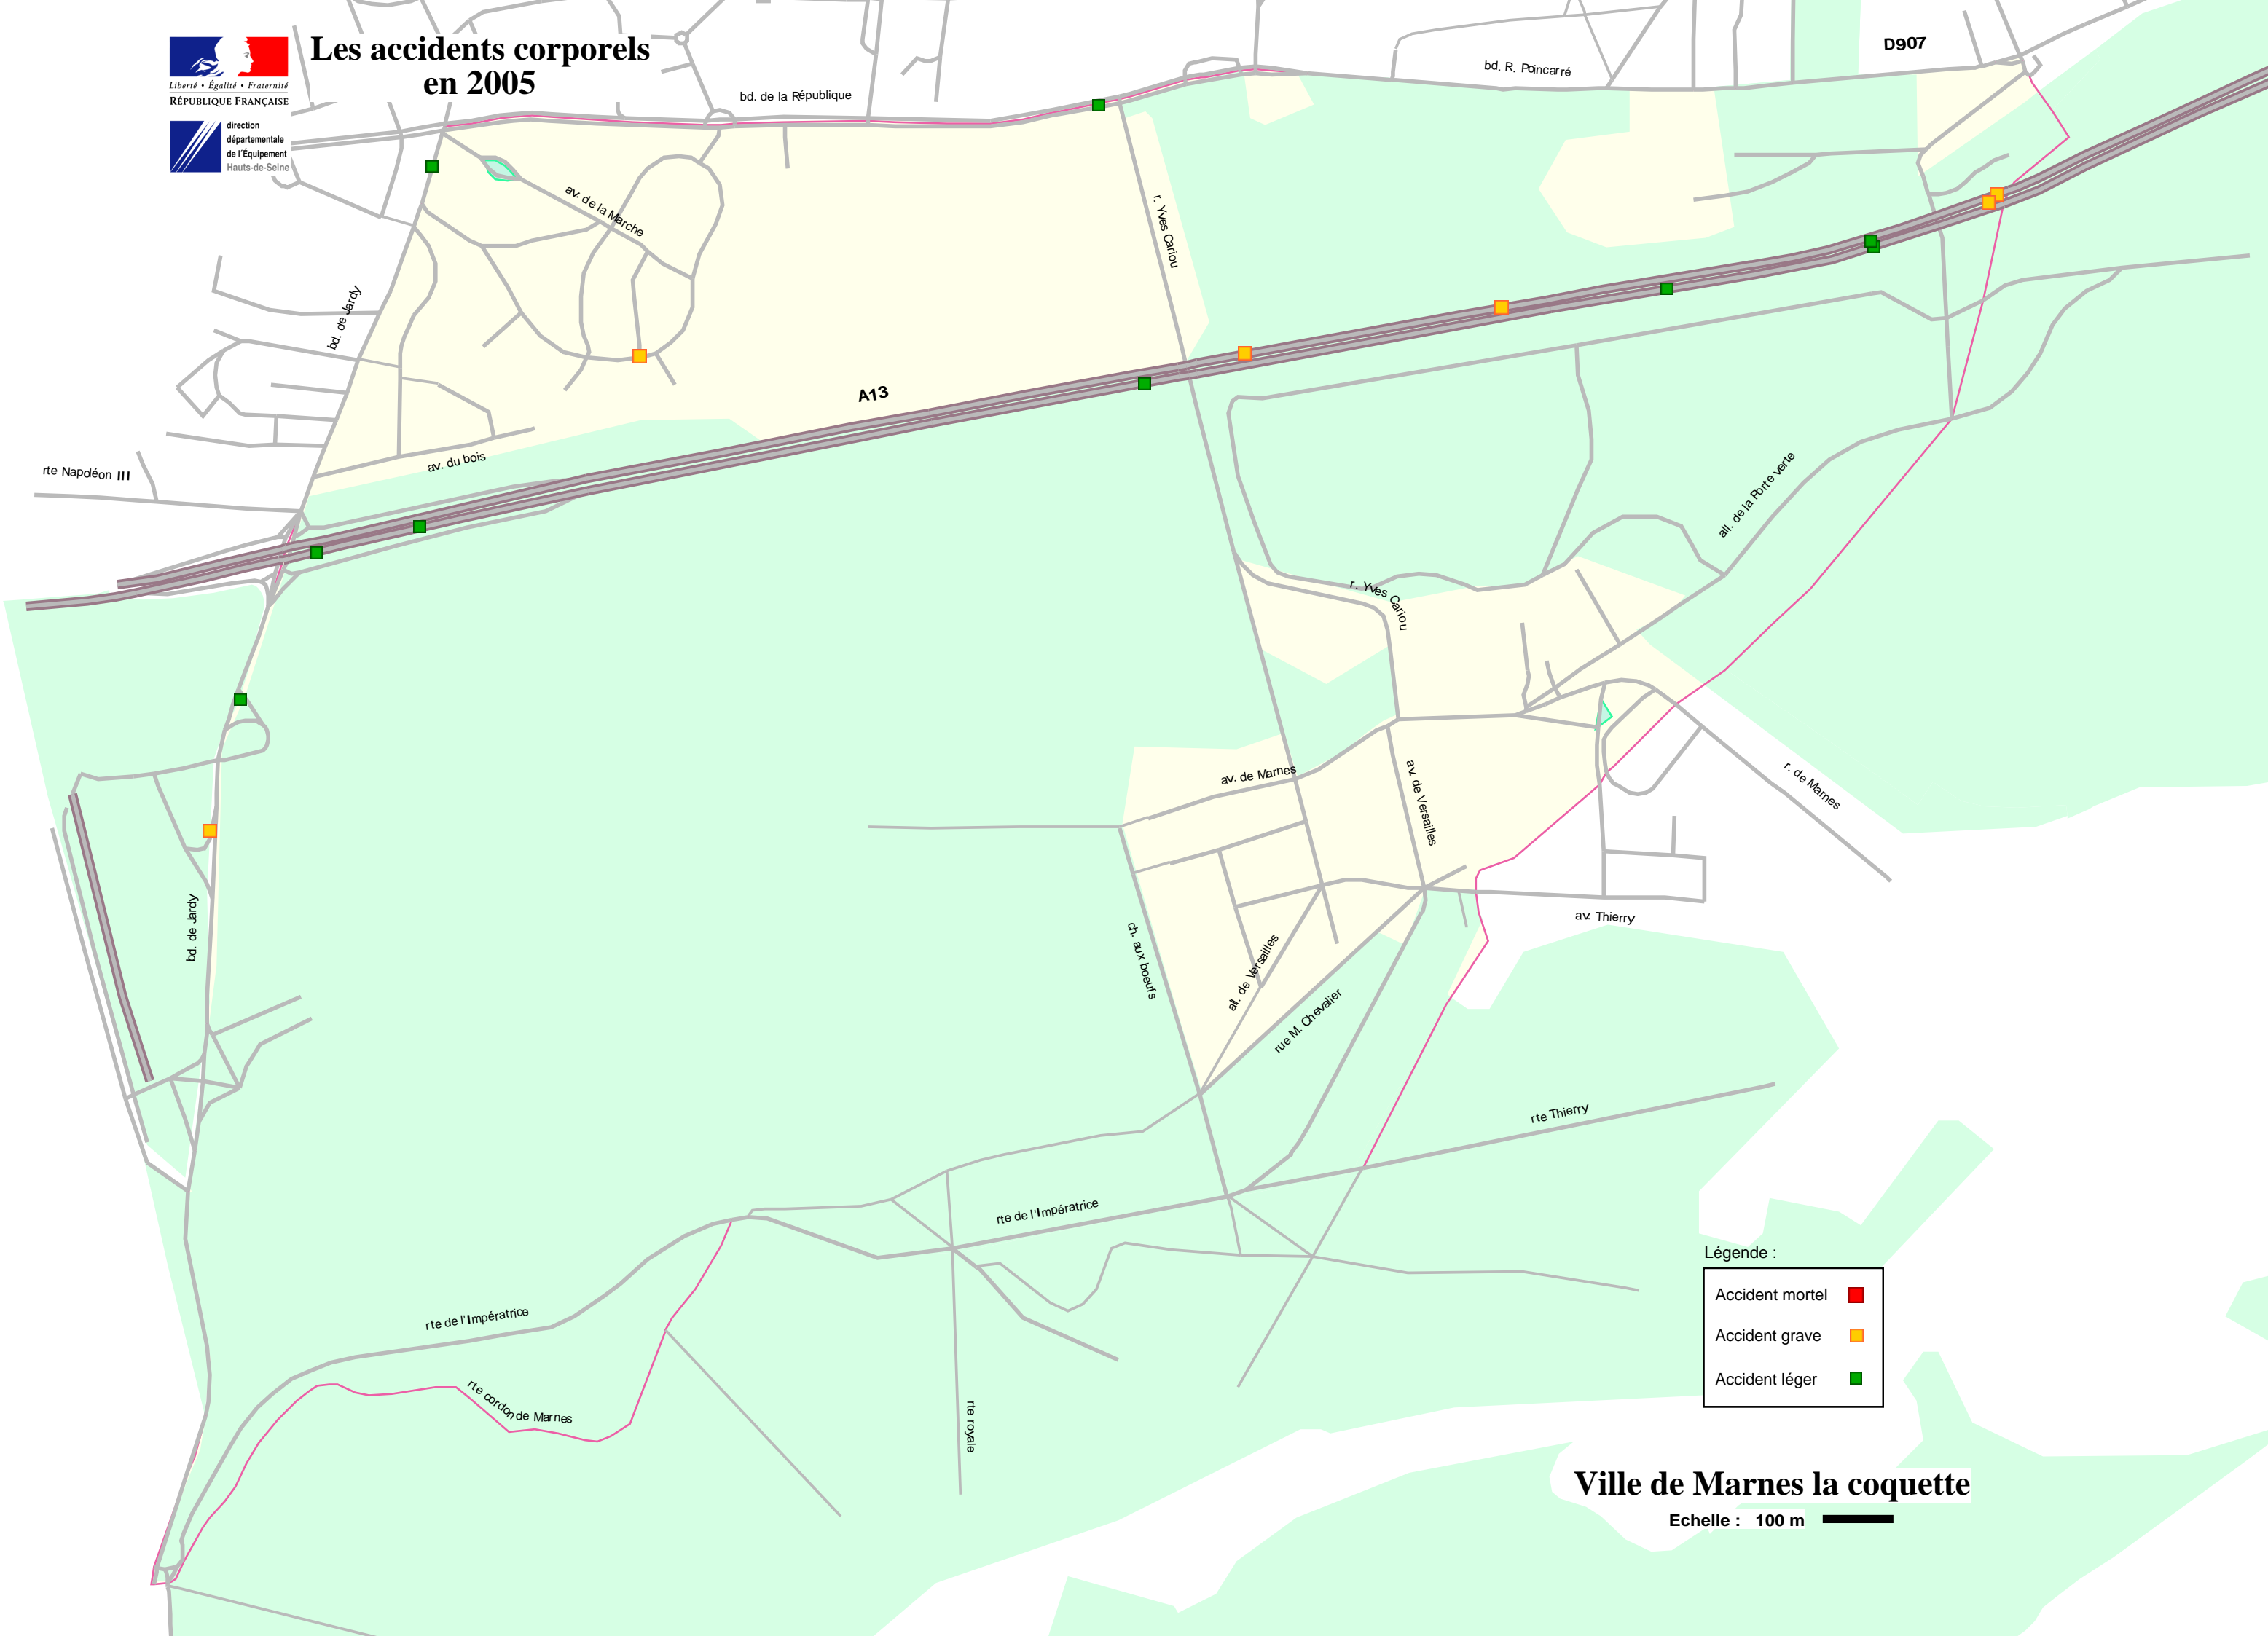

Les accidents corporels en 2005

Légende :

Accident mortel	■
Accident grave	■
Accident léger	■

Ville de Marnes la coquette

Echelle : 100 m

bd. de la République

bd. R. Poincaré

D907

av. de la Marche

r. Yves Carliou

A13

bd. de Jardy

av. du bois

rte Napoléon III

all. de la Porte verte

r. Yves Carliou

av. de Marnes

av. de Versailles

r. de Marnes

bd. de Jardy

av. Thierry

Ch. aux boueufs

al. de Versailles

rue M. Chevalier

rte Thierry

rte de l'Impératrice

rte de l'Impératrice

rte cordon de Marnes

rte royale