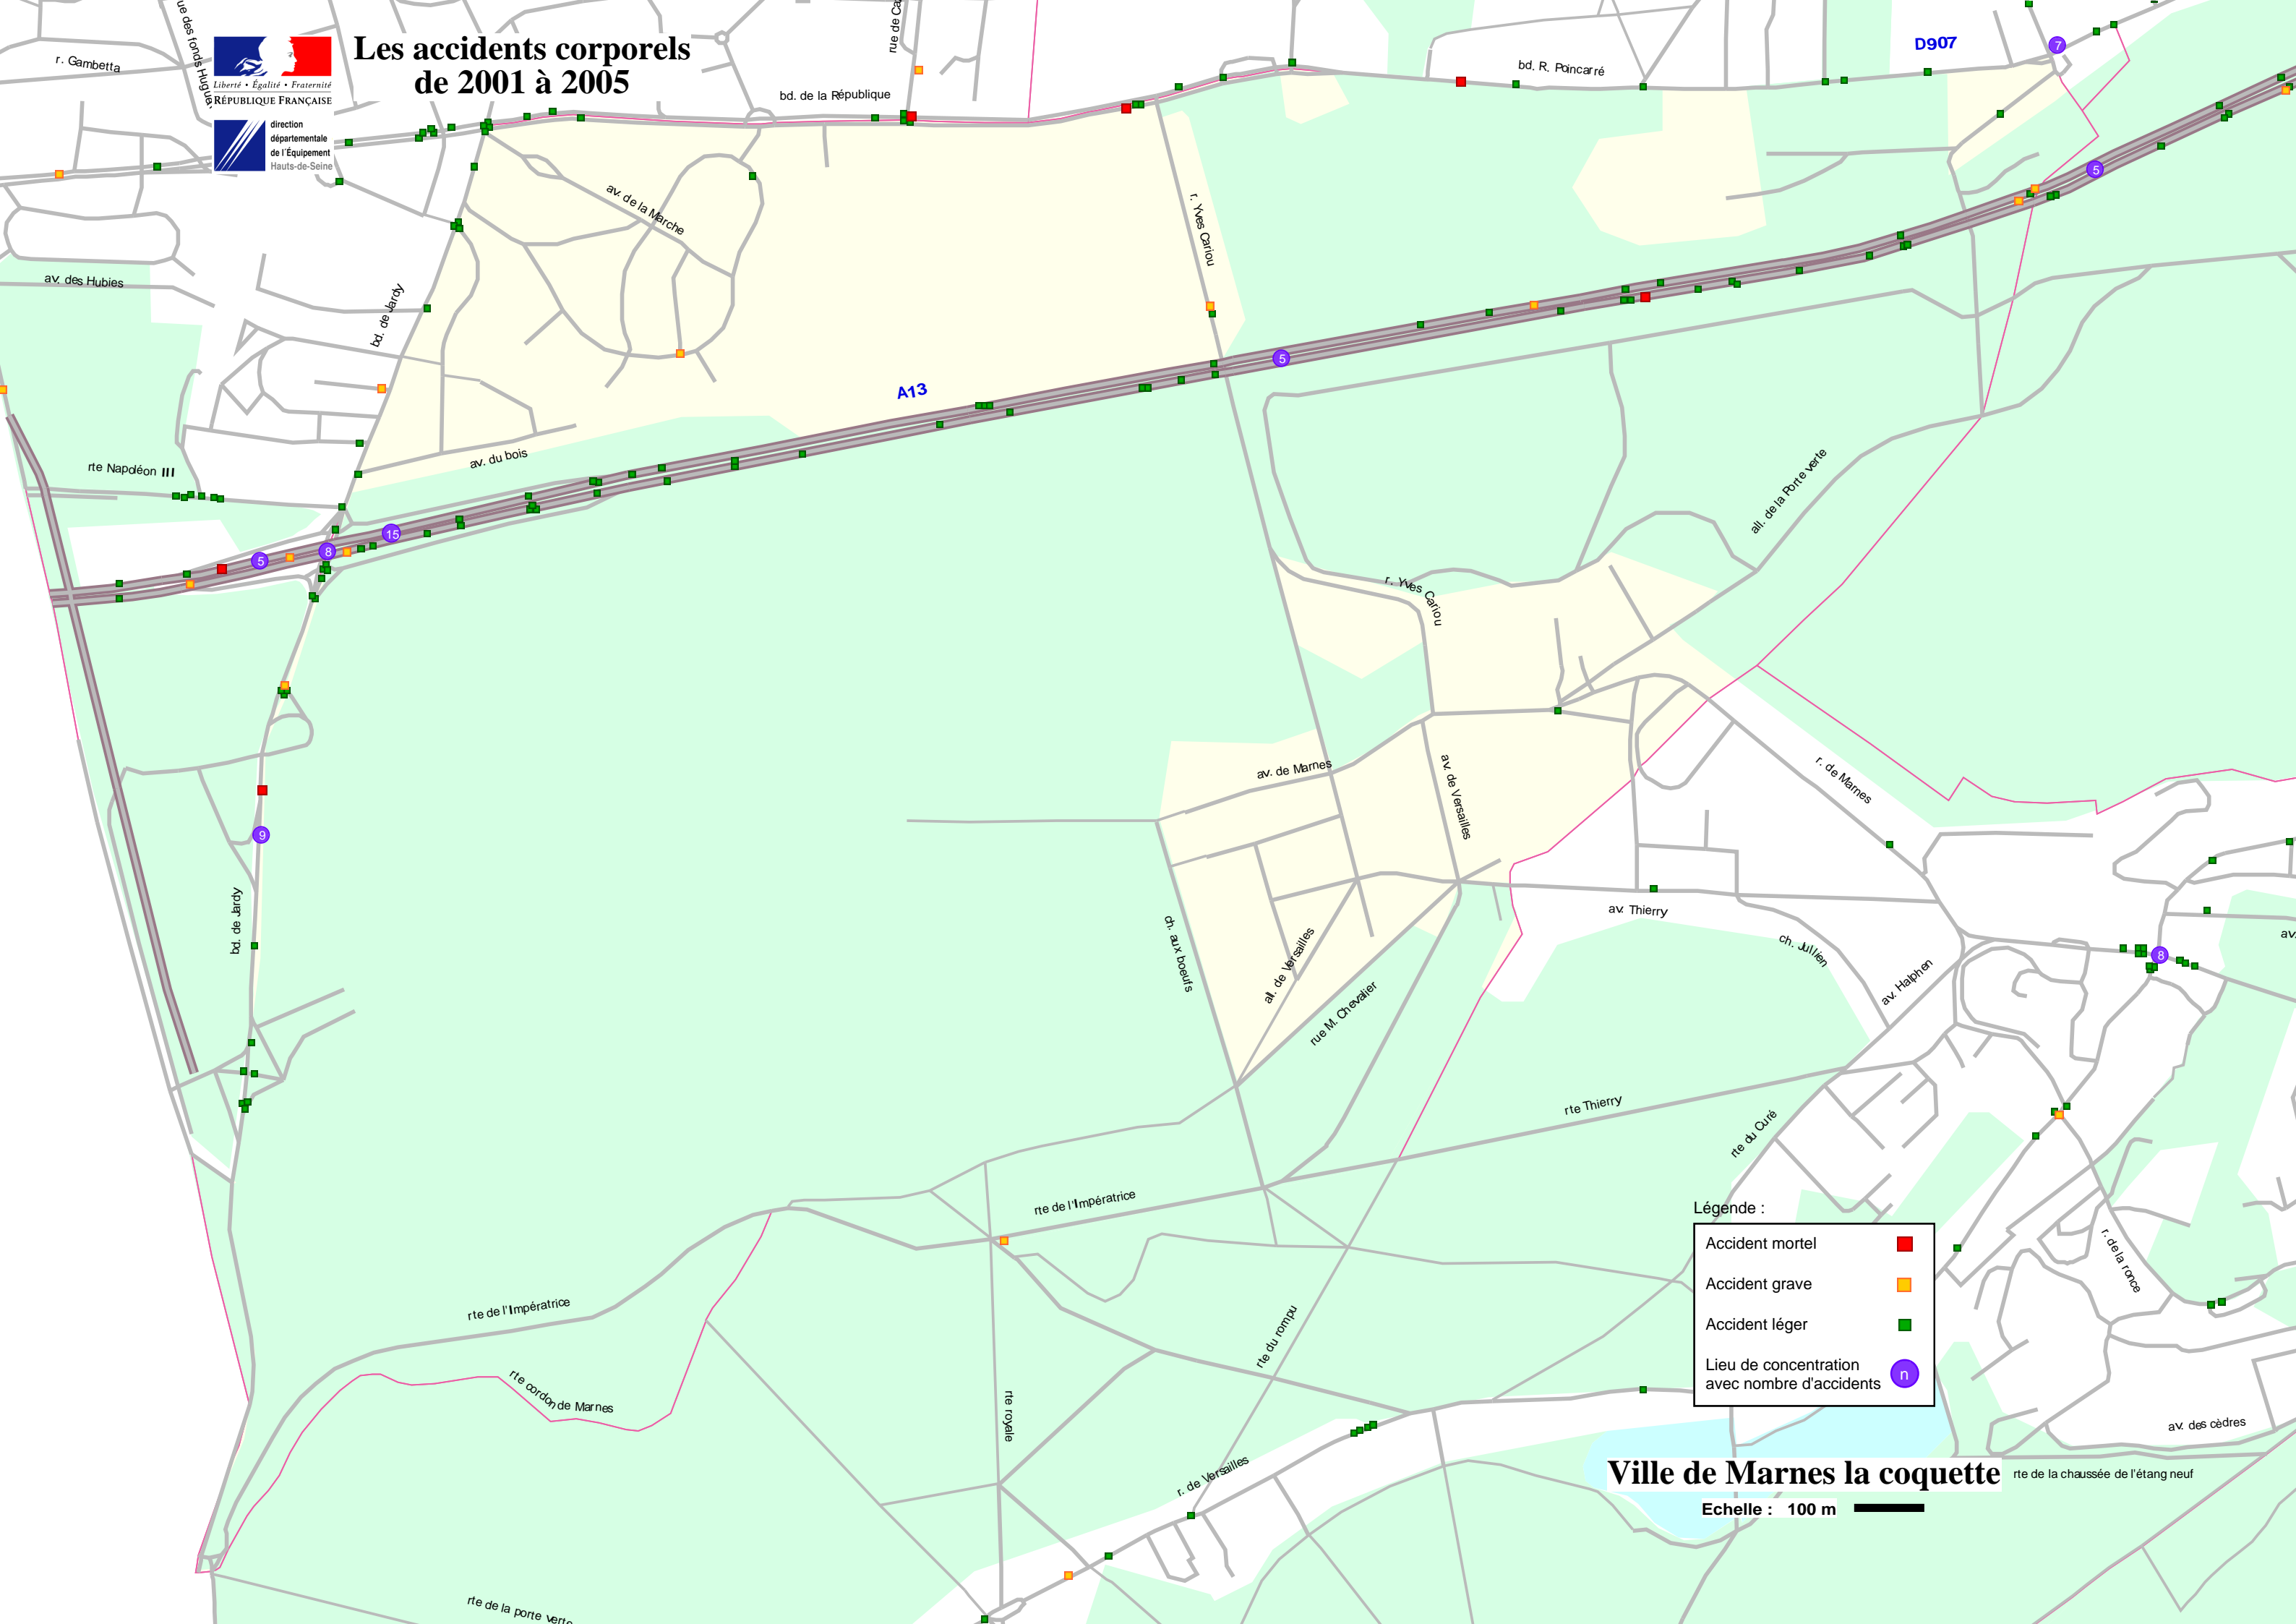

Les accidents corporels de 2001 à 2005

Légende :

Accident mortel	■
Accident grave	■
Accident léger	■
Lieu de concentration avec nombre d'accidents	○

Ville de Marnes la coquette

Echelle : 100 m