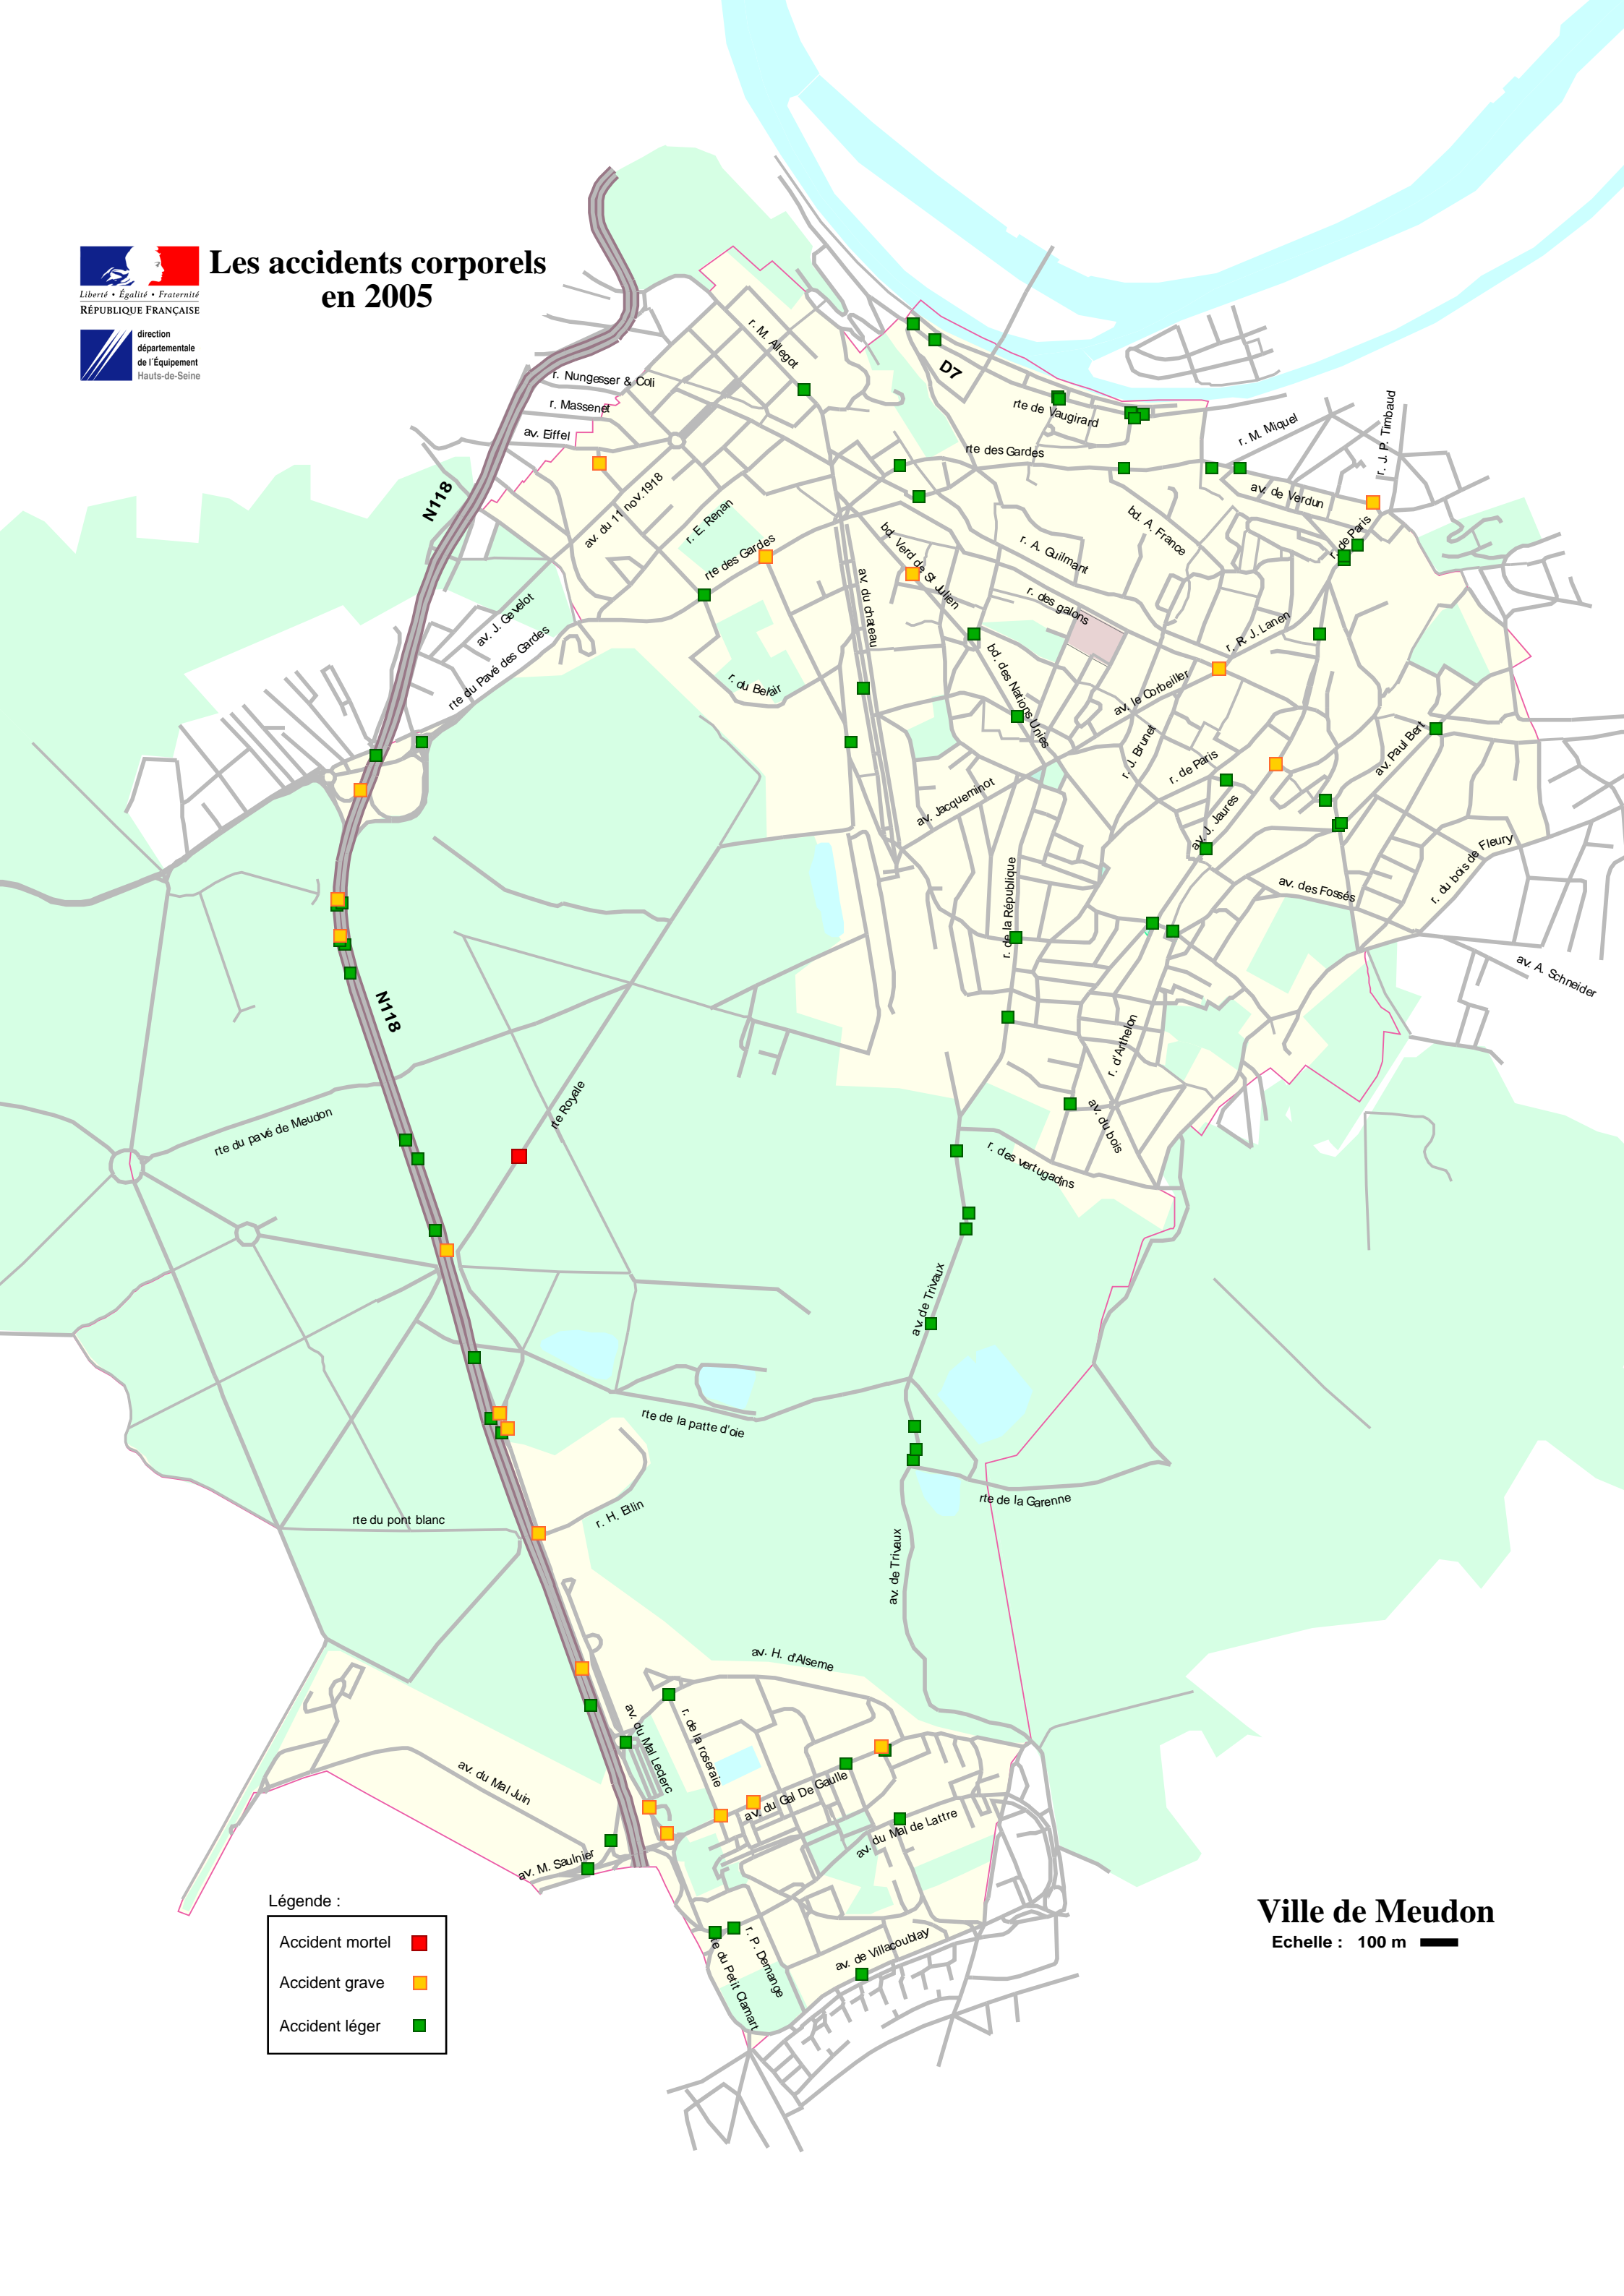

Les accidents corporels en 2005

Légende :

Accident mortel	■
Accident grave	■
Accident léger	■

Ville de Meudon

Echelle : 100 m