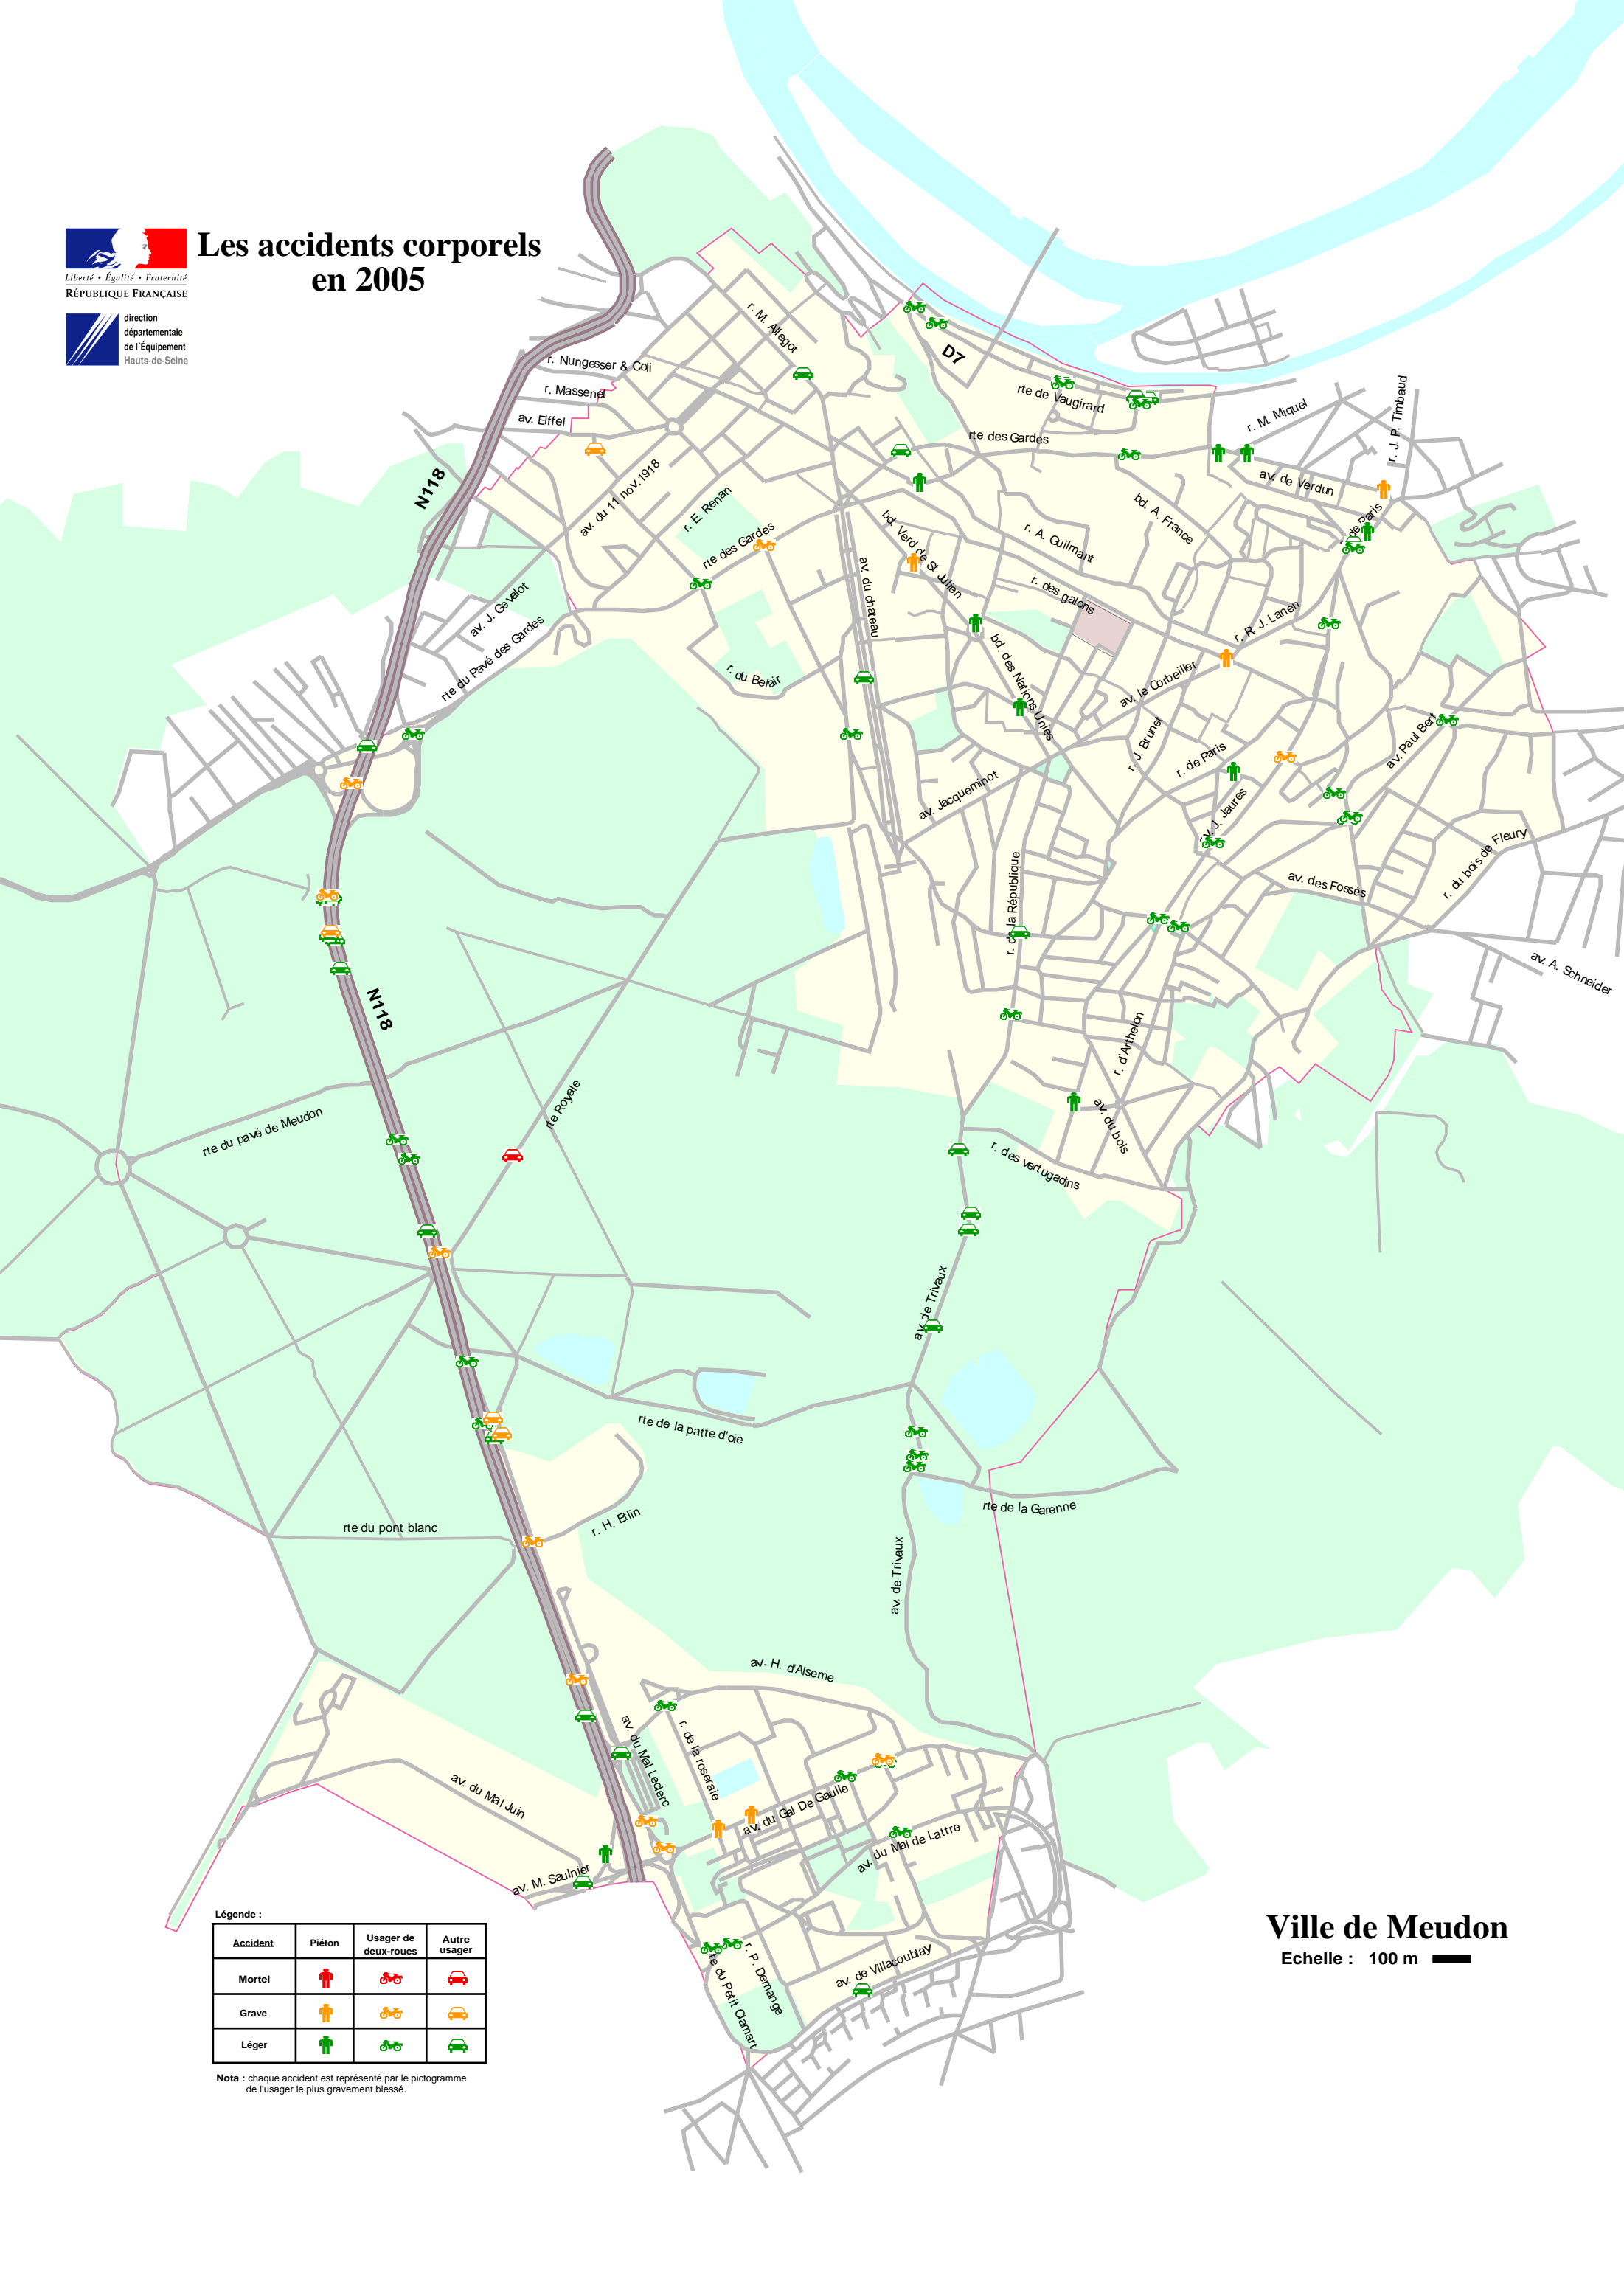

Les accidents corporels en 2005

Légende :

Accident	Piéton	Usager de deux-roues	Autre usager
Mortel			
Grave			
Léger			

Nota : chaque accident est représenté par le pictogramme de l'utilisateur le plus gravement blessé.

Ville de Meudon

Echelle : 100 m