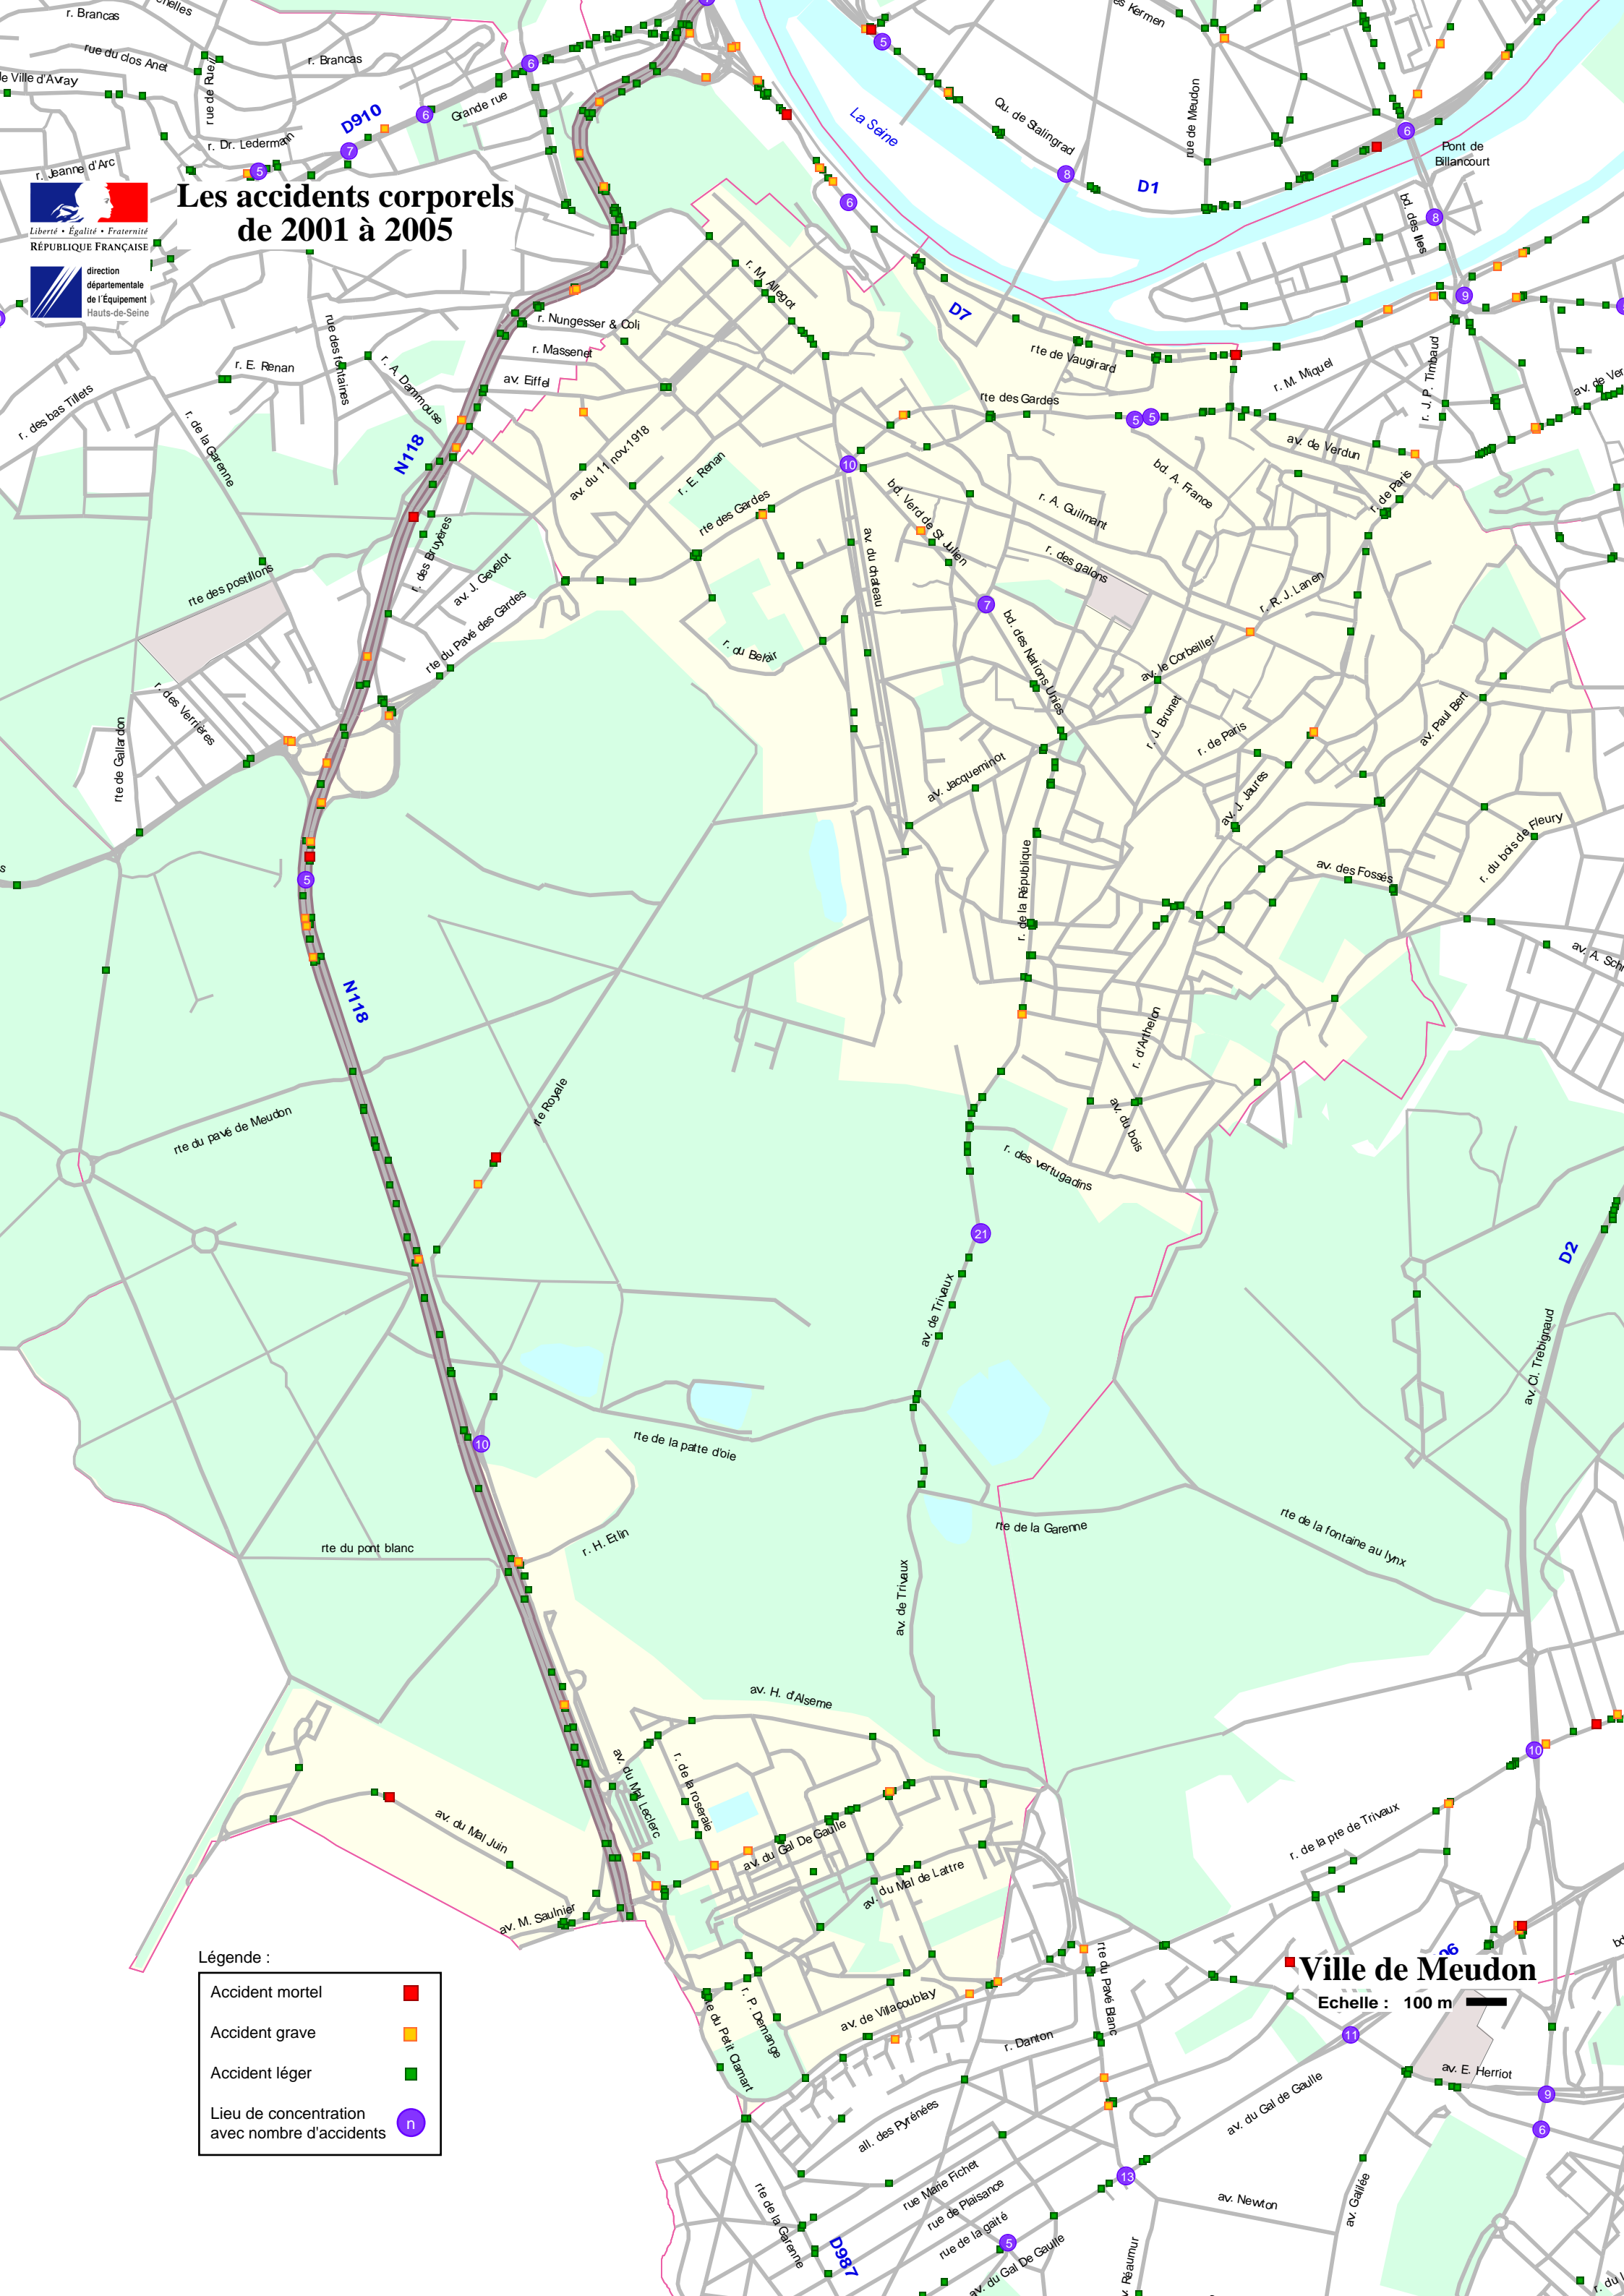

Les accidents corporels de 2001 à 2005

Légende :

Accident mortel	■
Accident grave	■
Accident léger	■
Lieu de concentration avec nombre d'accidents	○ n

Ville de Meudon

Echelle : 100 m