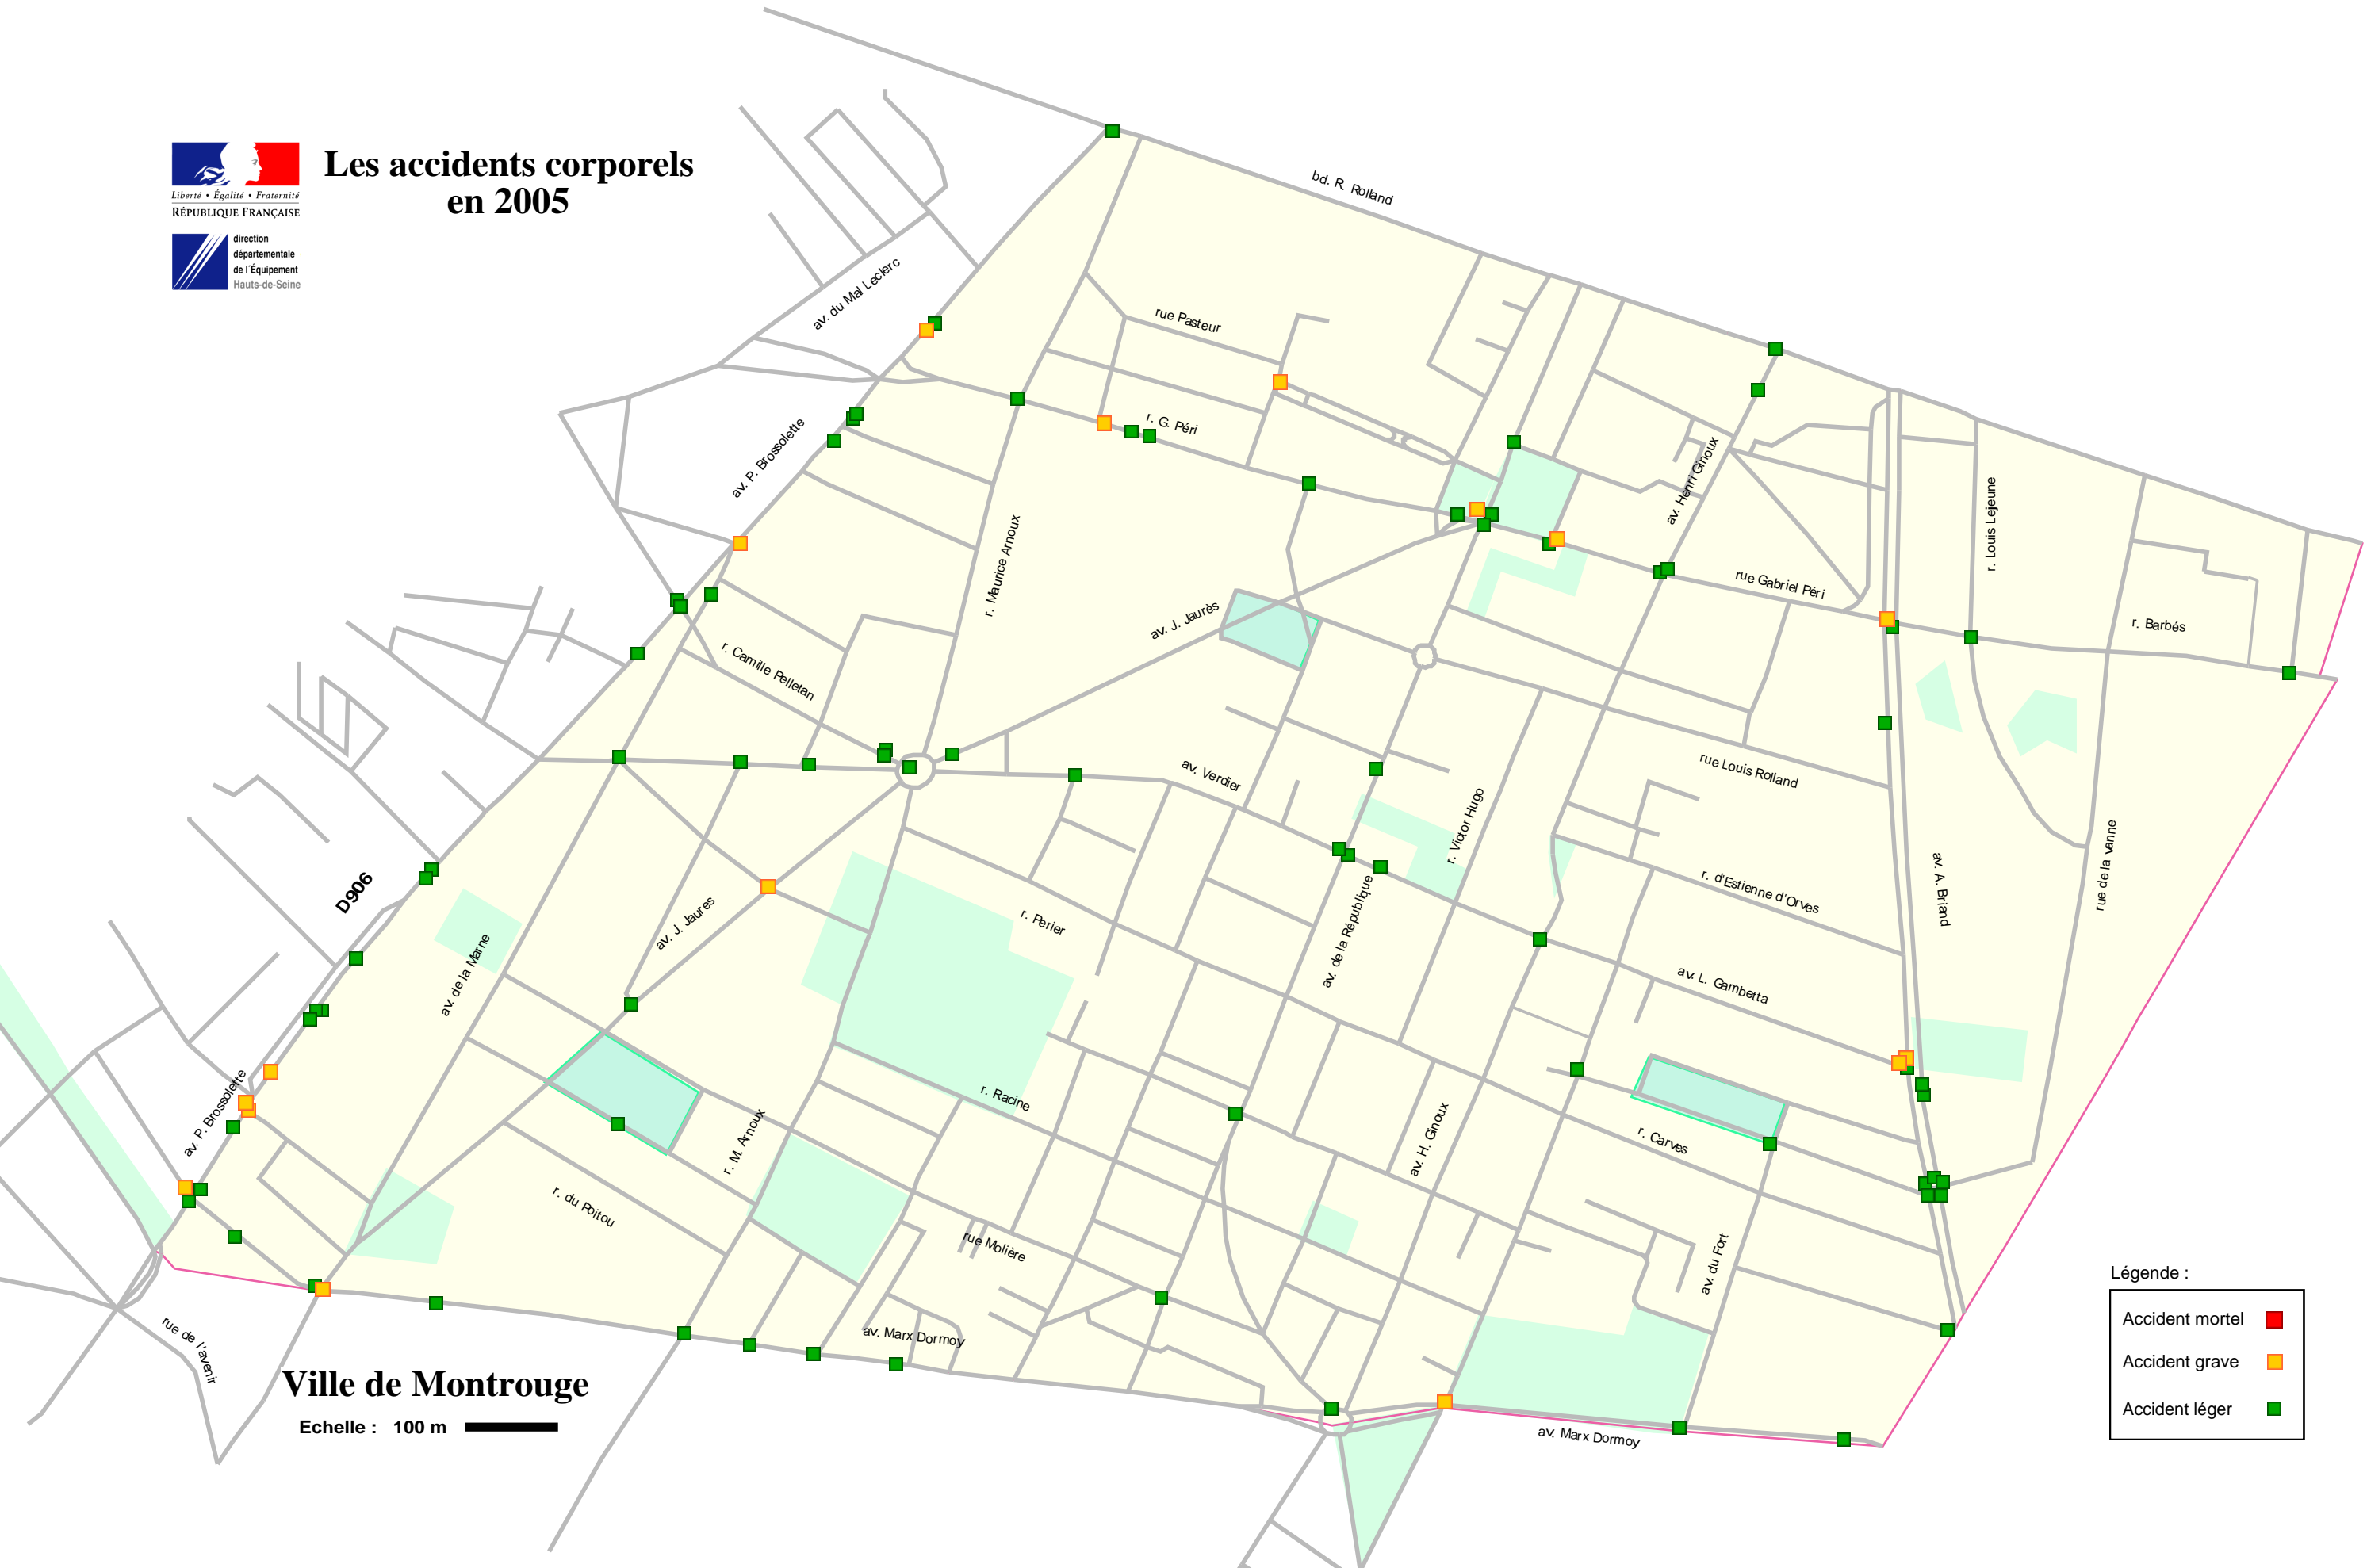

direction
départementale
de l'Équipement
Hauts-de-Seine

Les accidents corporels en 2005

Ville de Montrouge

Echelle : 100 m

Légende :

Accident mortel	■
Accident grave	■
Accident léger	■