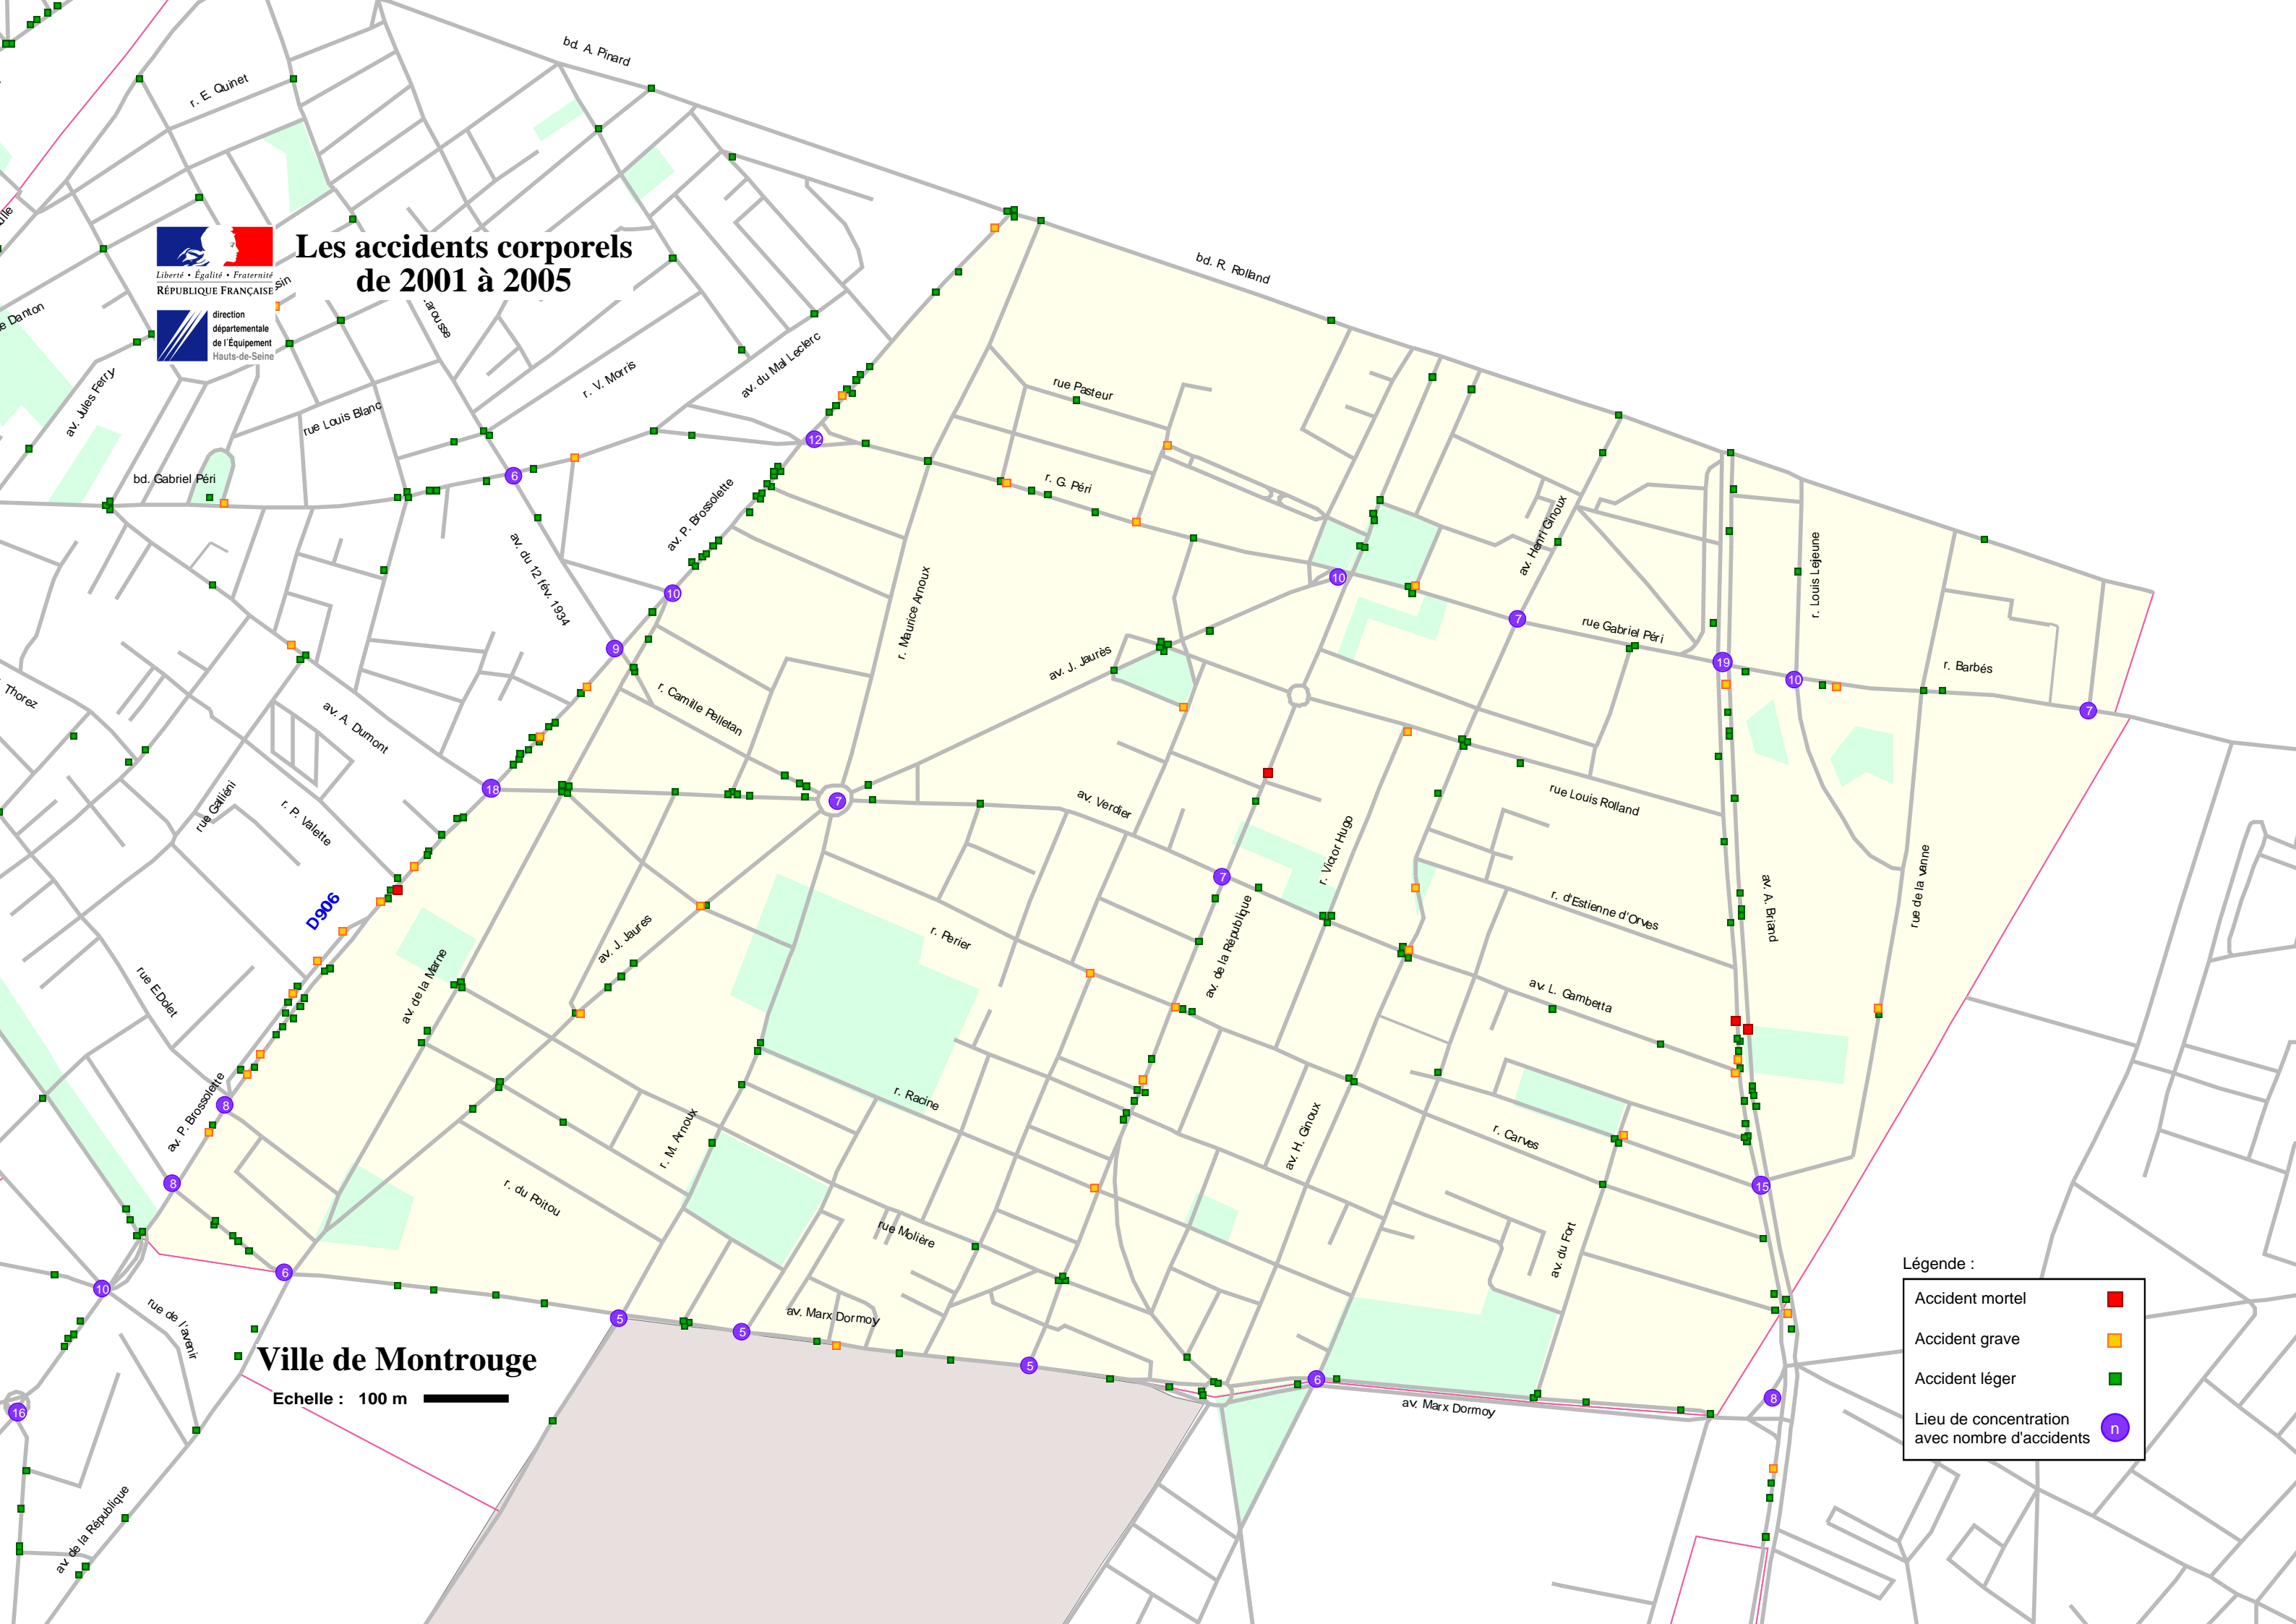

# Les accidents corporels de 2001 à 2005

Ville de Montrouge

Echelle : 100 m

Légende :

Accident mortel	■
Accident grave	■
Accident léger	■
Lieu de concentration avec nombre d'accidents	○