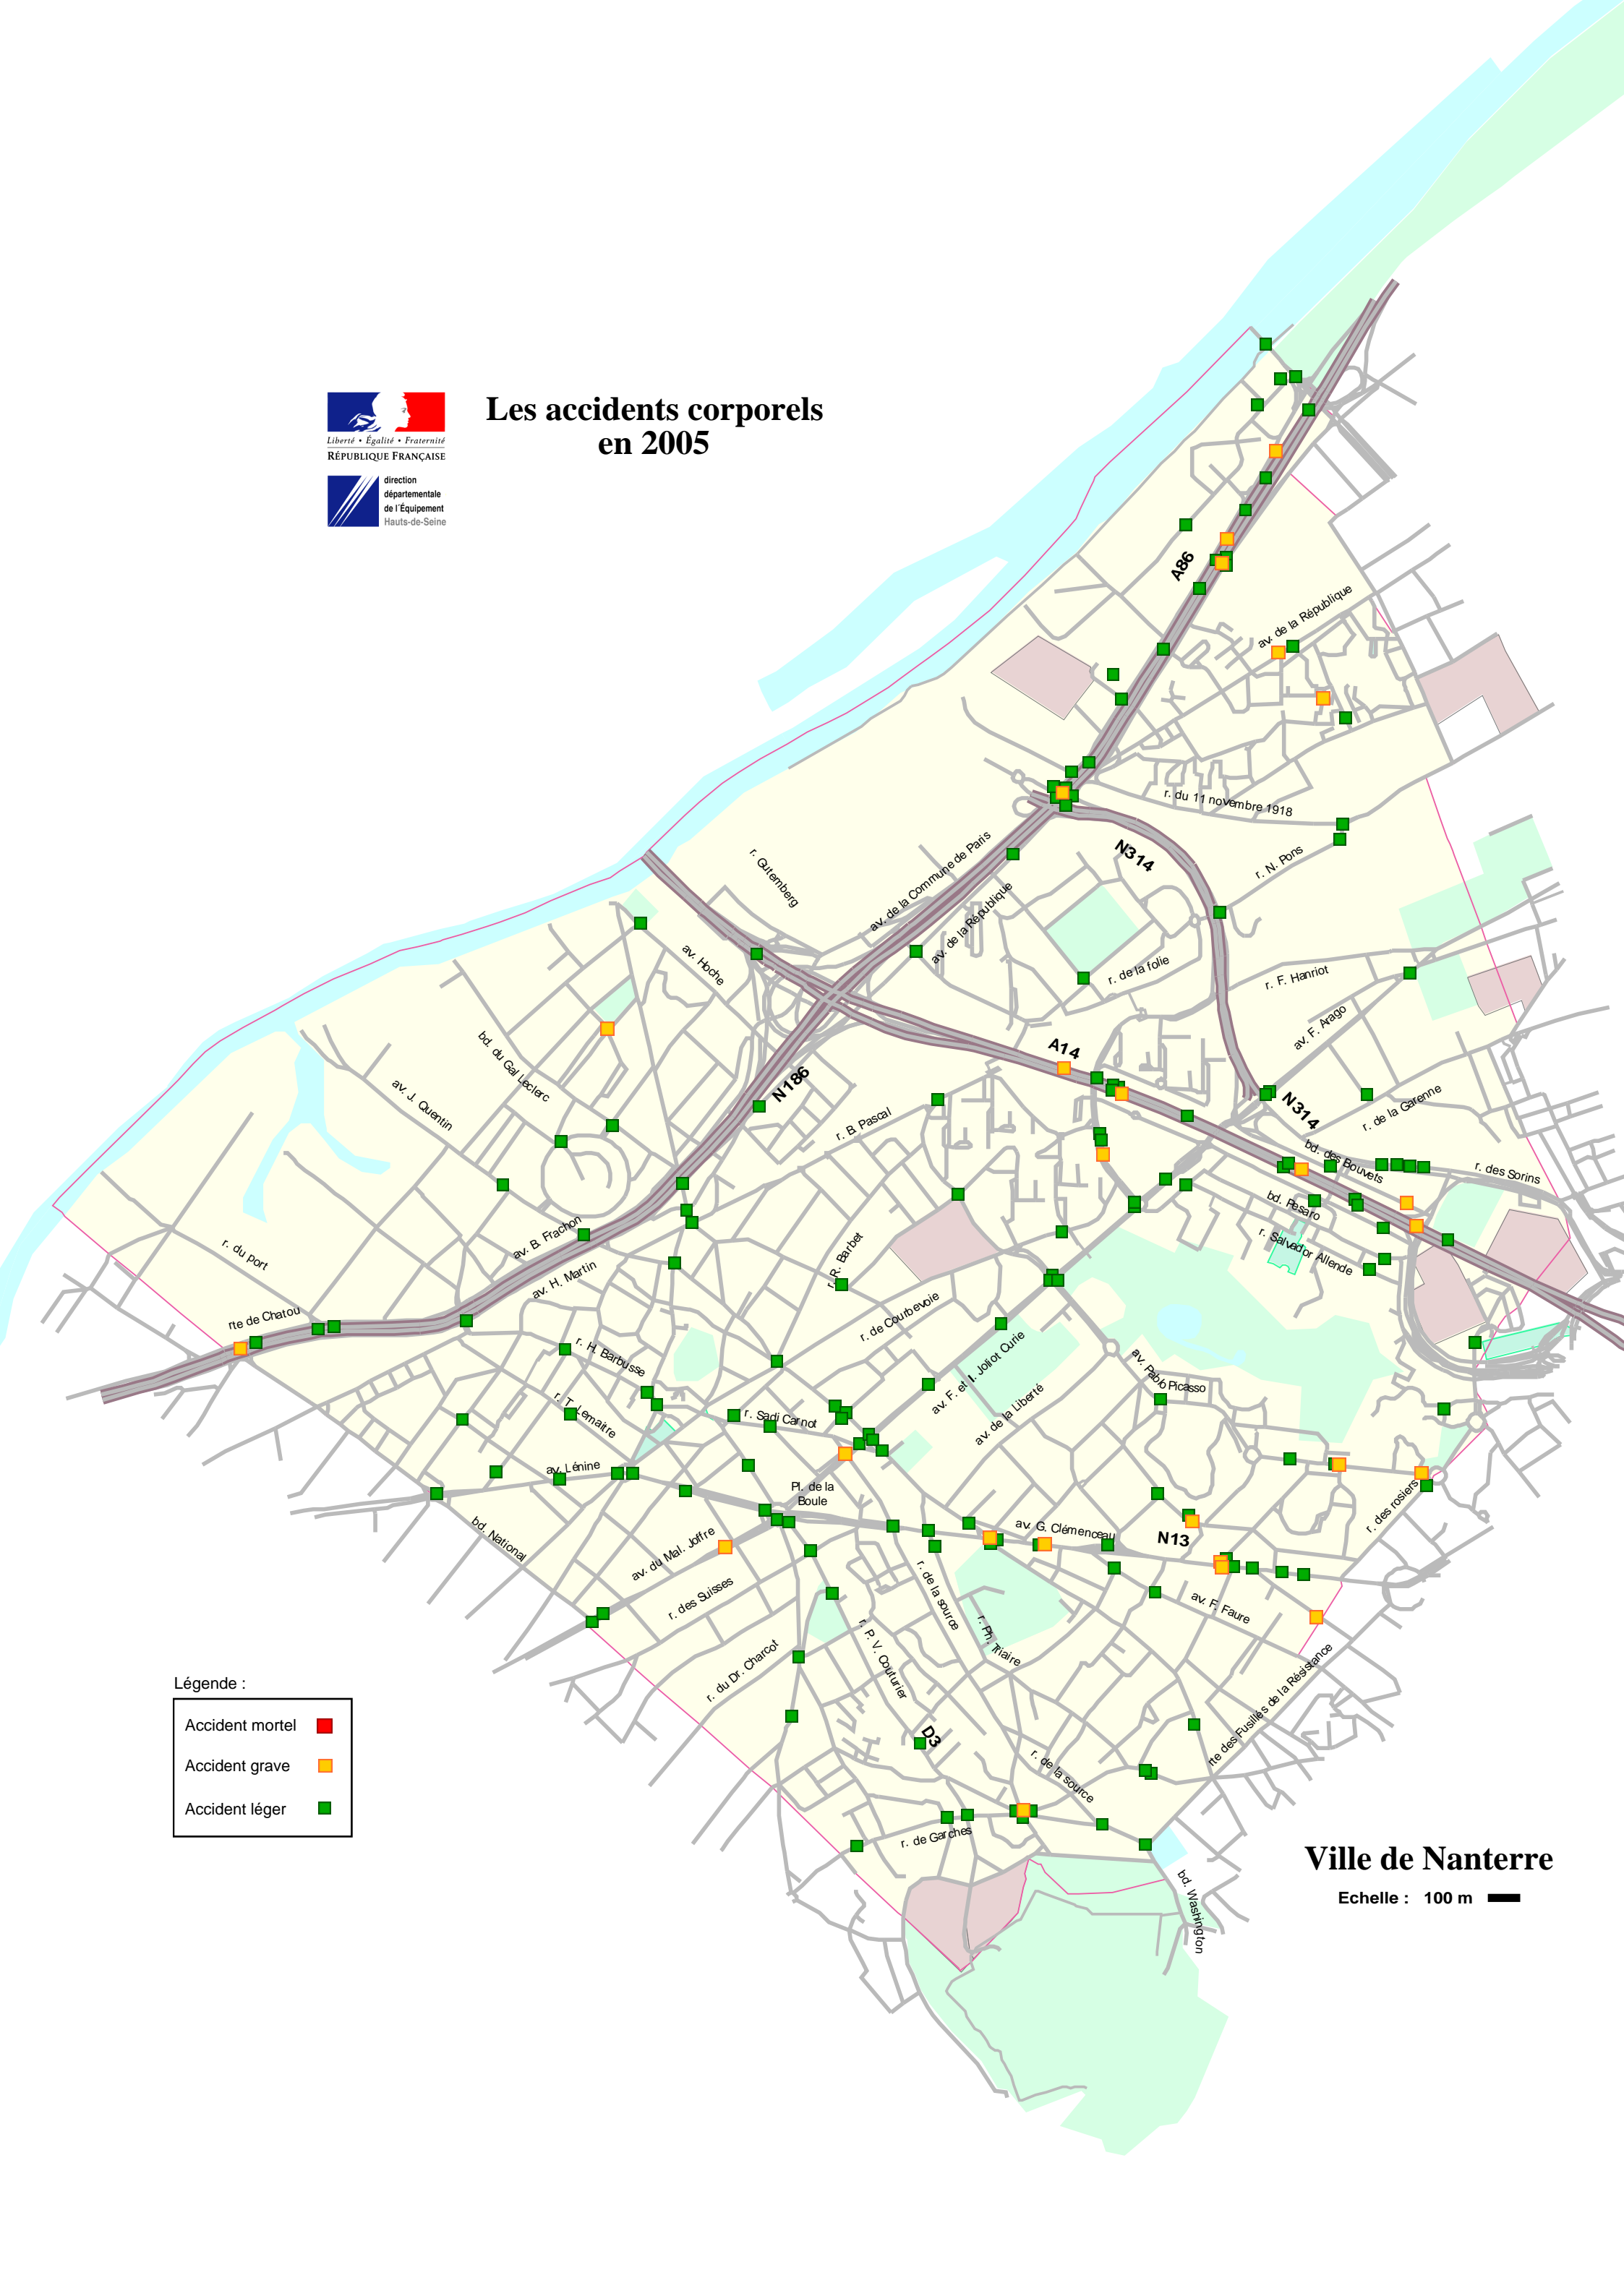

Les accidents corporels en 2005

Légende :

Accident mortel	■
Accident grave	■
Accident léger	■

Ville de Nanterre

Echelle : 100 m