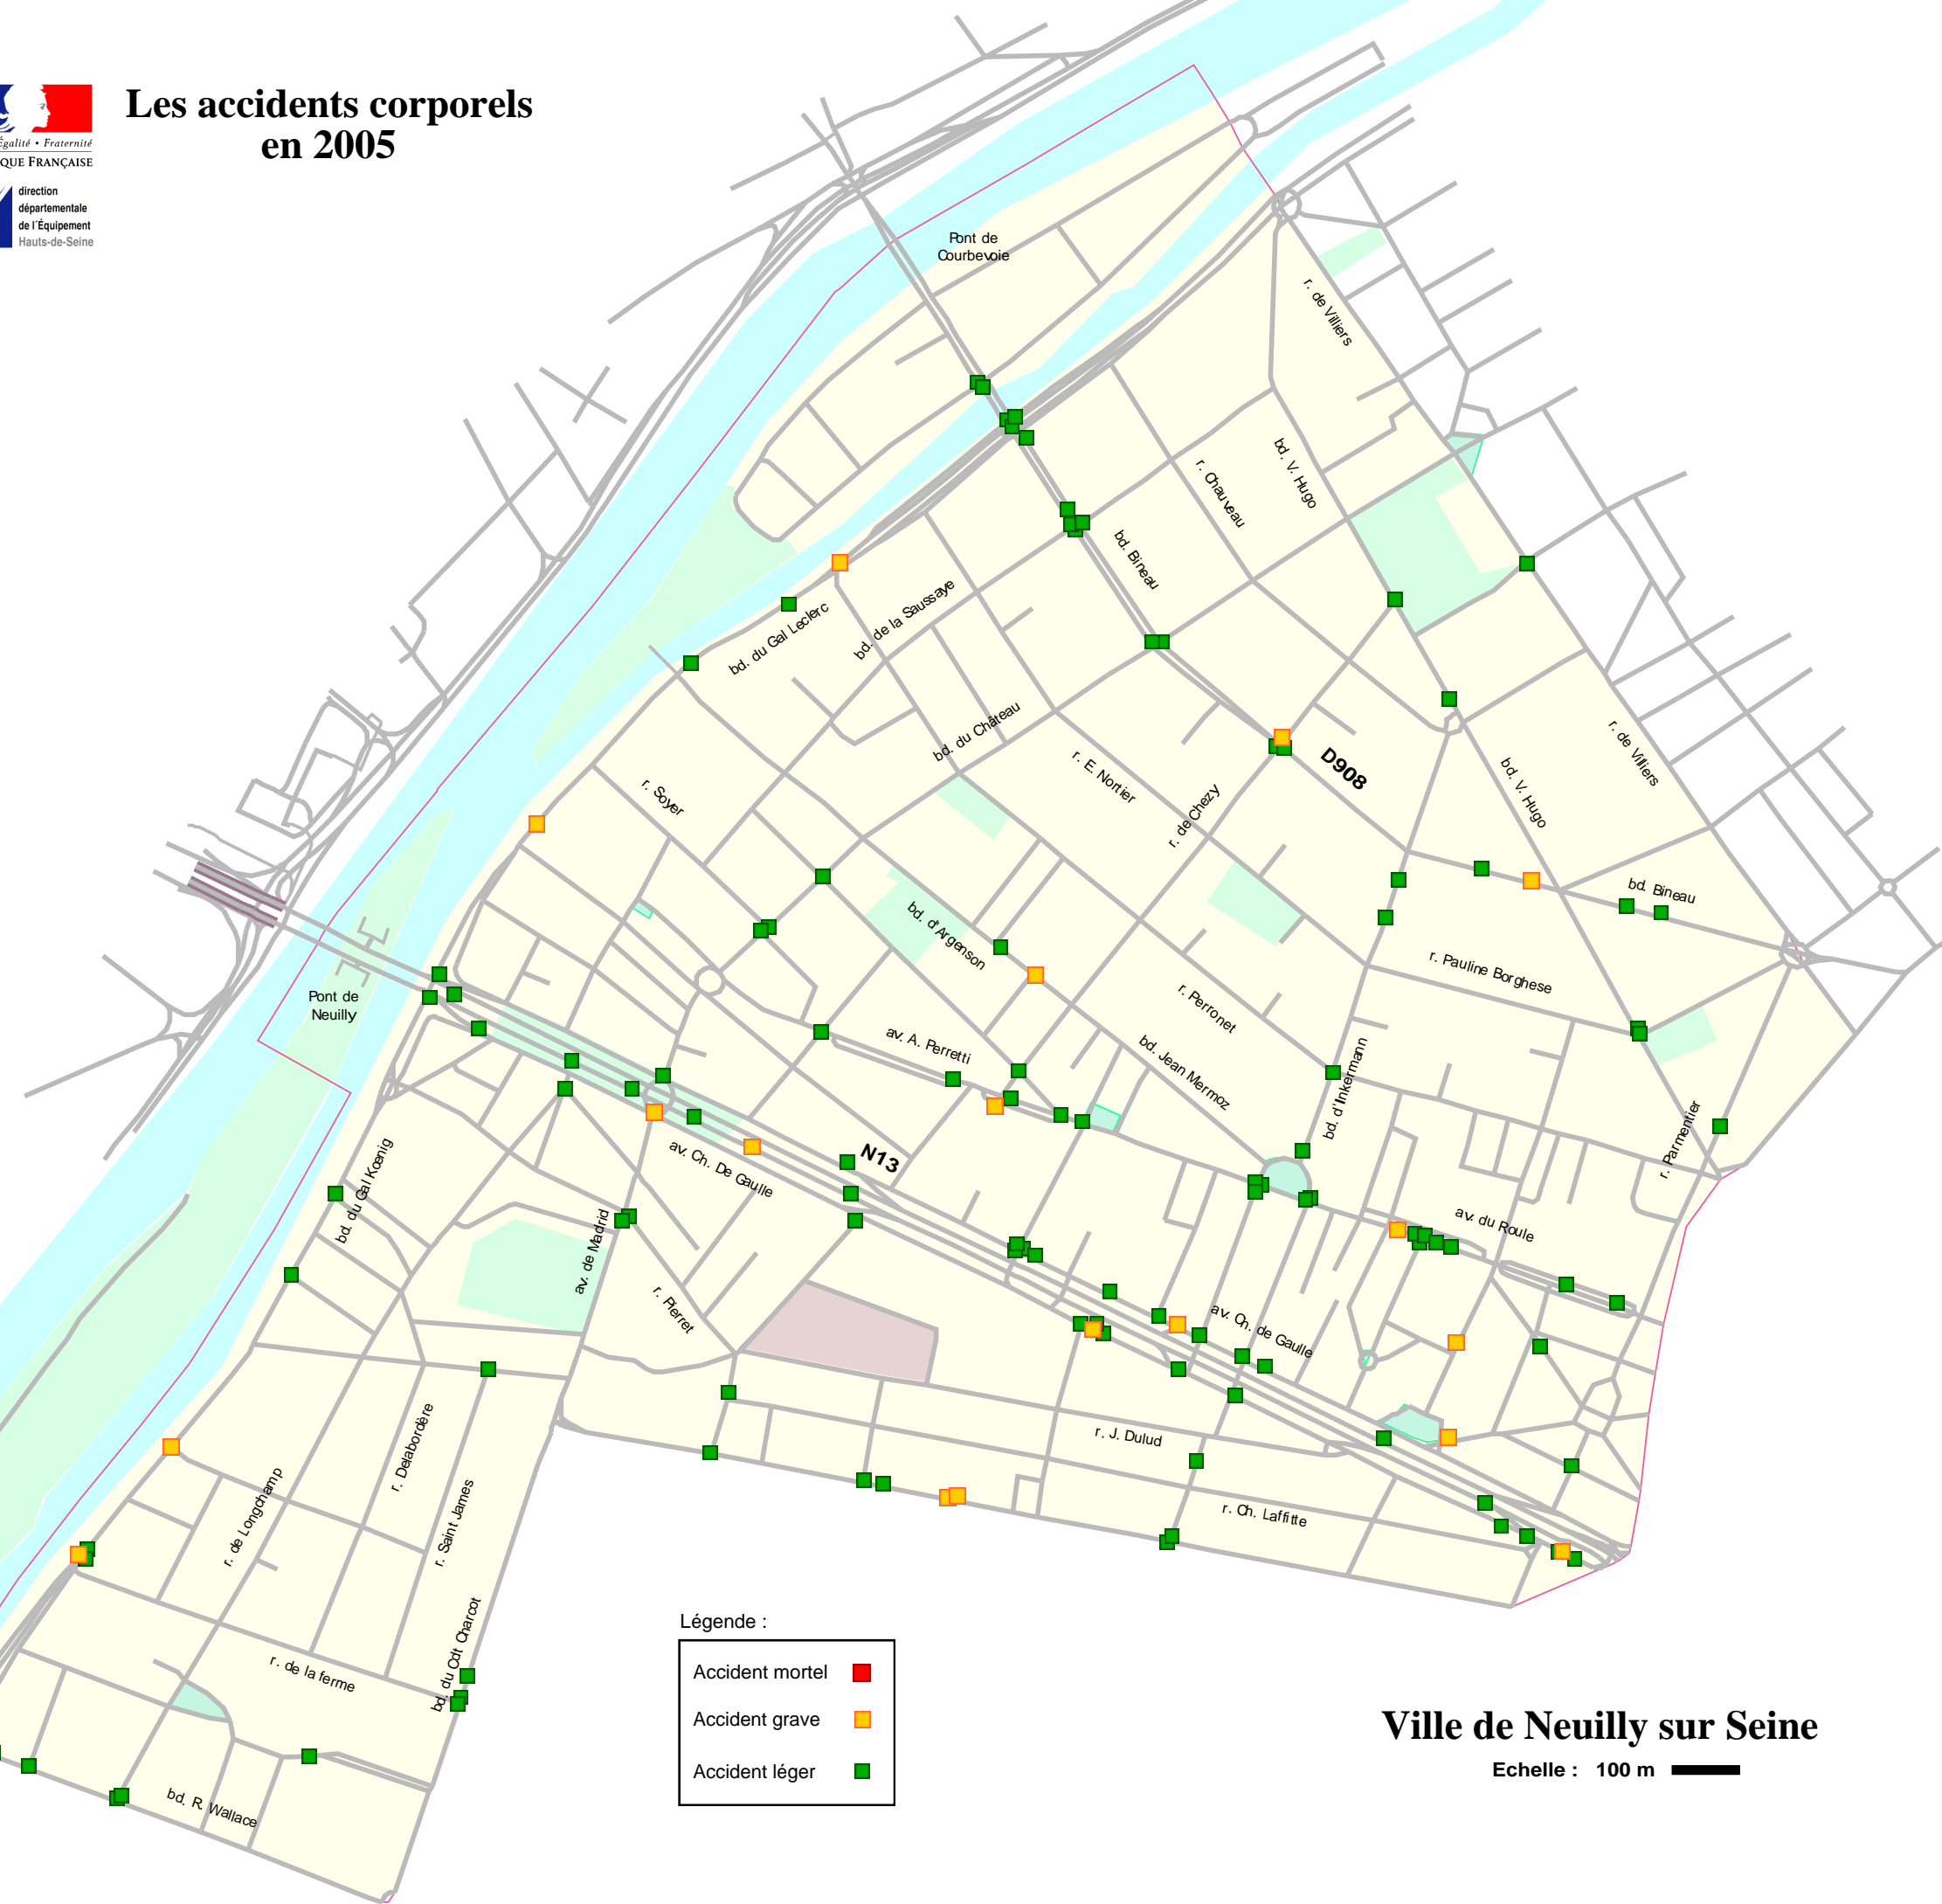

Les accidents corporels en 2005

Légende :

Accident mortel	■
Accident grave	■
Accident léger	■

Ville de Neuilly sur Seine
 Echelle : 100 m