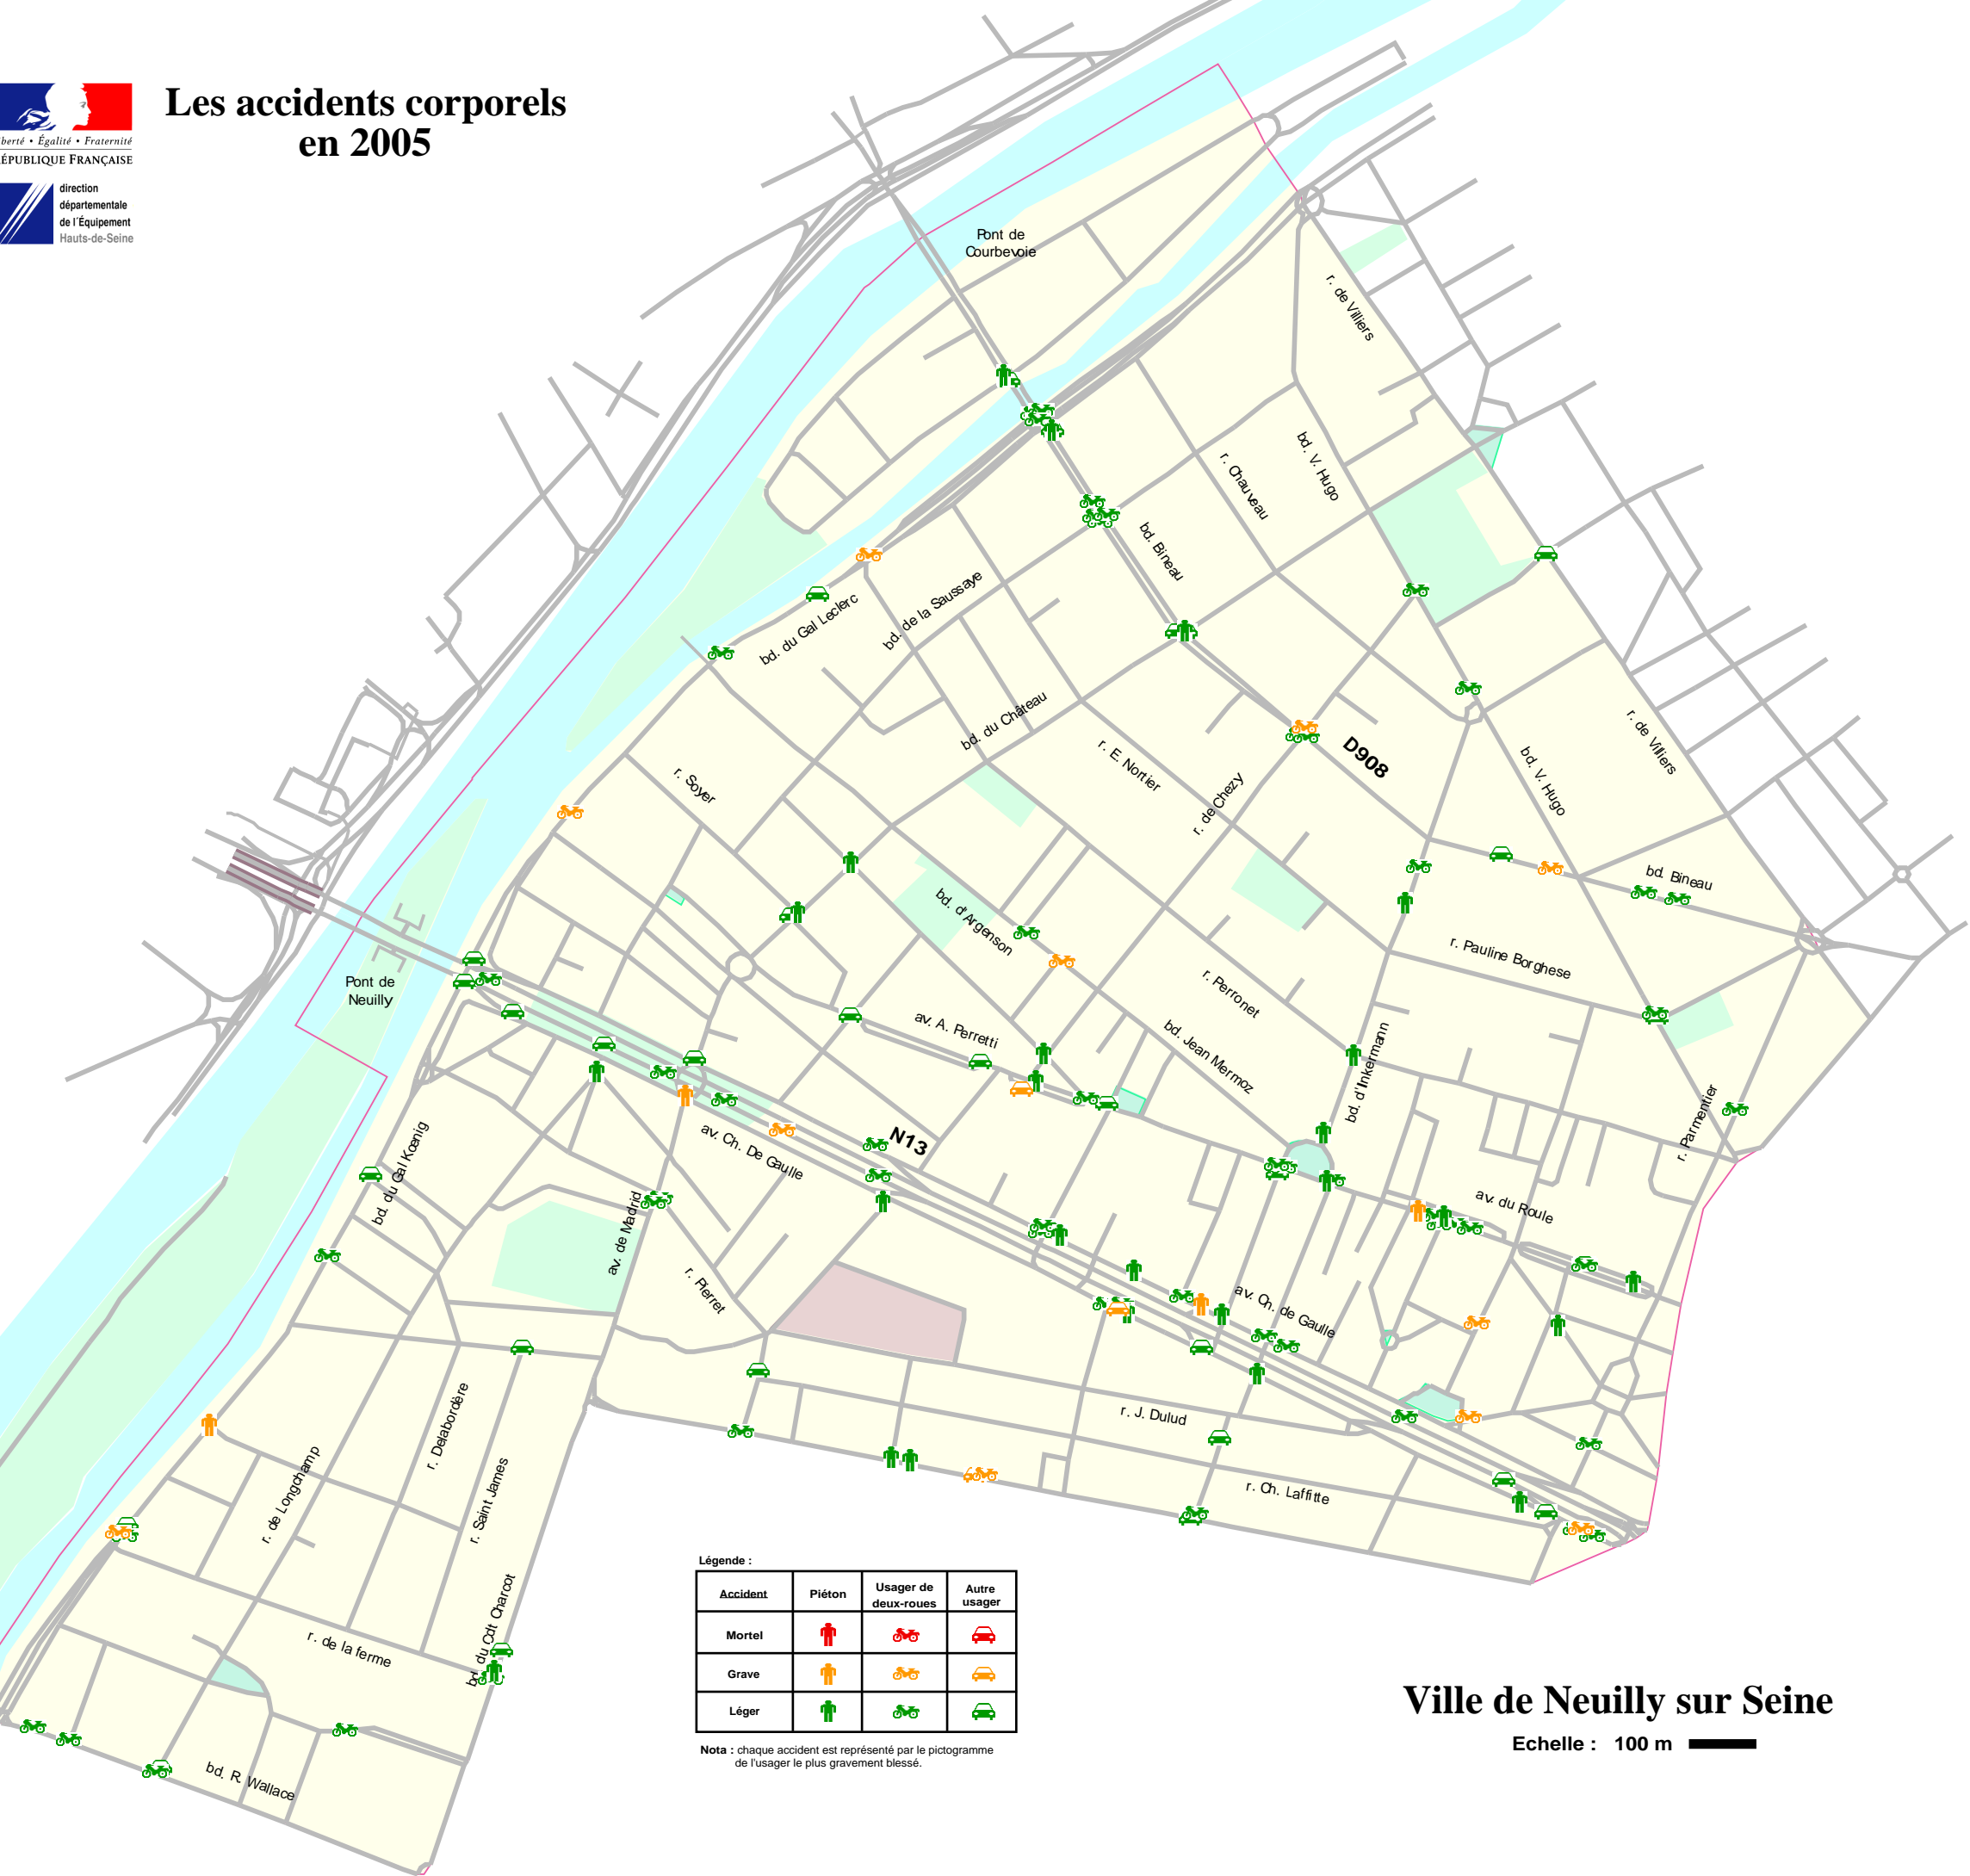

# Les accidents corporels en 2005

Légende :

Accident	Piéton	Usager de deux-roues	Autre usager
Mortel			
Grave			
Léger			

Nota : chaque accident est représenté par le pictogramme de l'utilisateur le plus gravement blessé.

Ville de Neuilly sur Seine

Echelle : 100 m