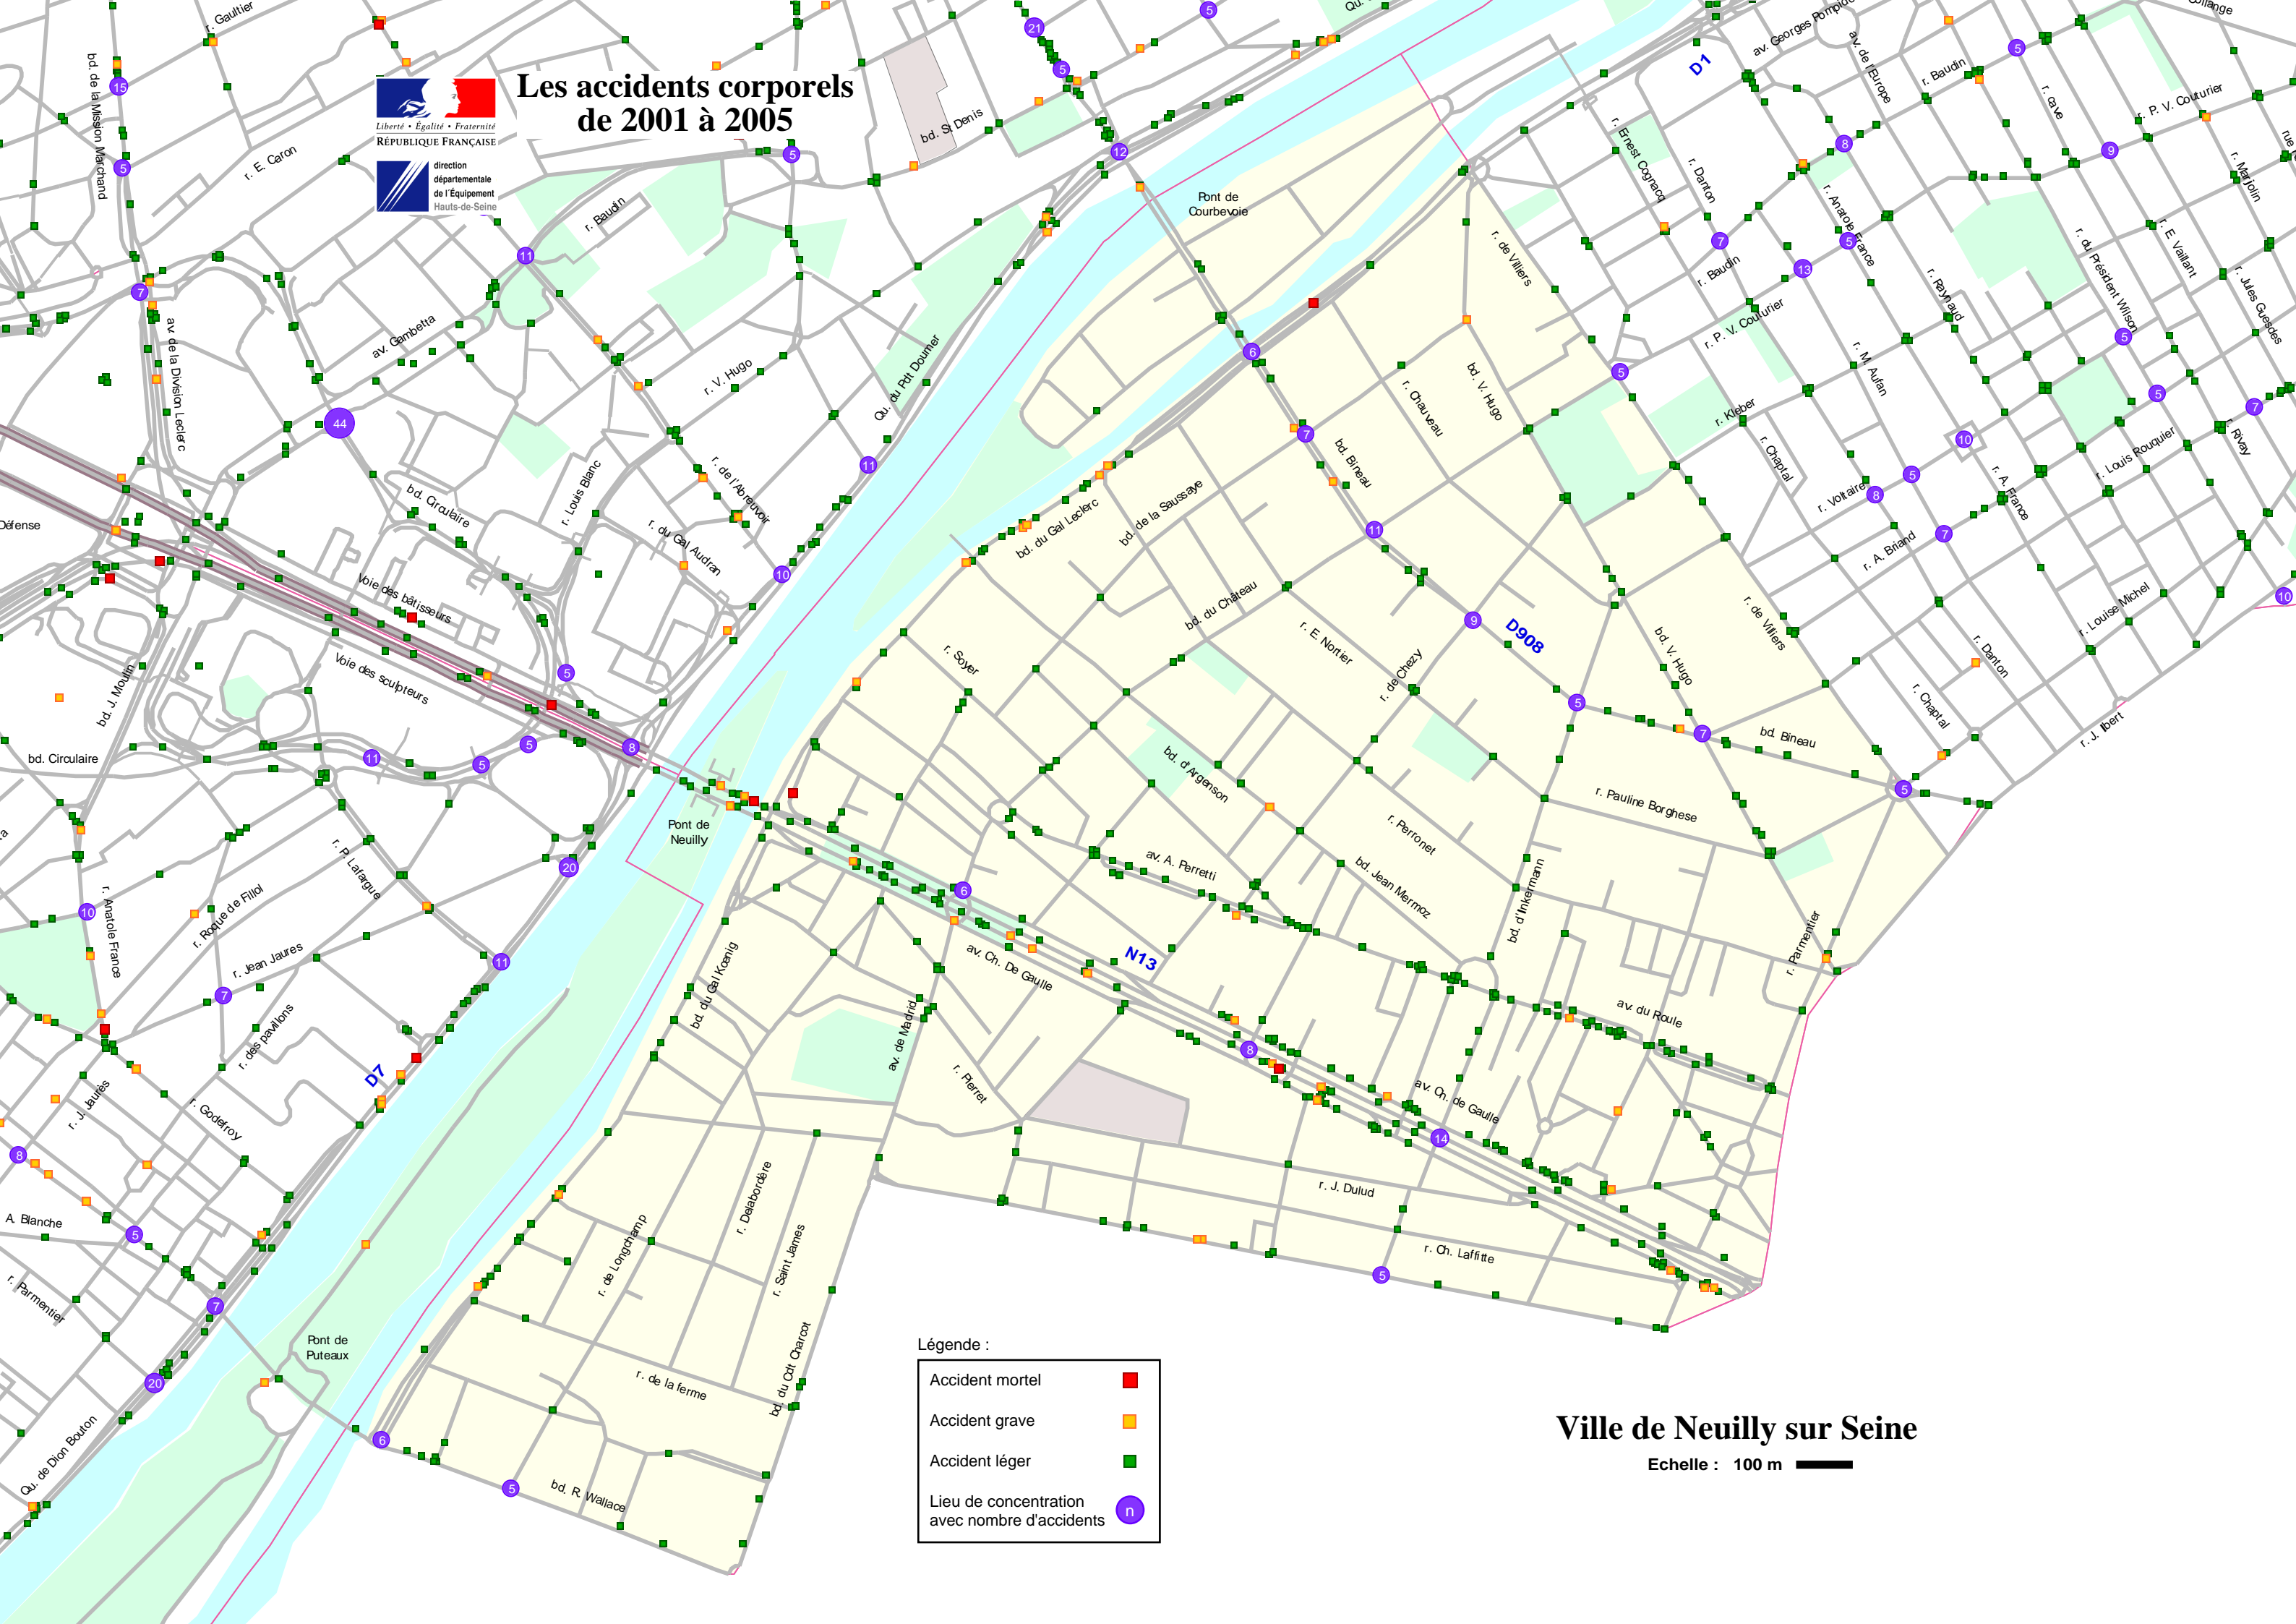

Les accidents corporels de 2001 à 2005

Légende :

Accident mortel	■
Accident grave	■
Accident léger	■
Lieu de concentration avec nombre d'accidents	○ n

Ville de Neuilly sur Seine

Echelle : 100 m